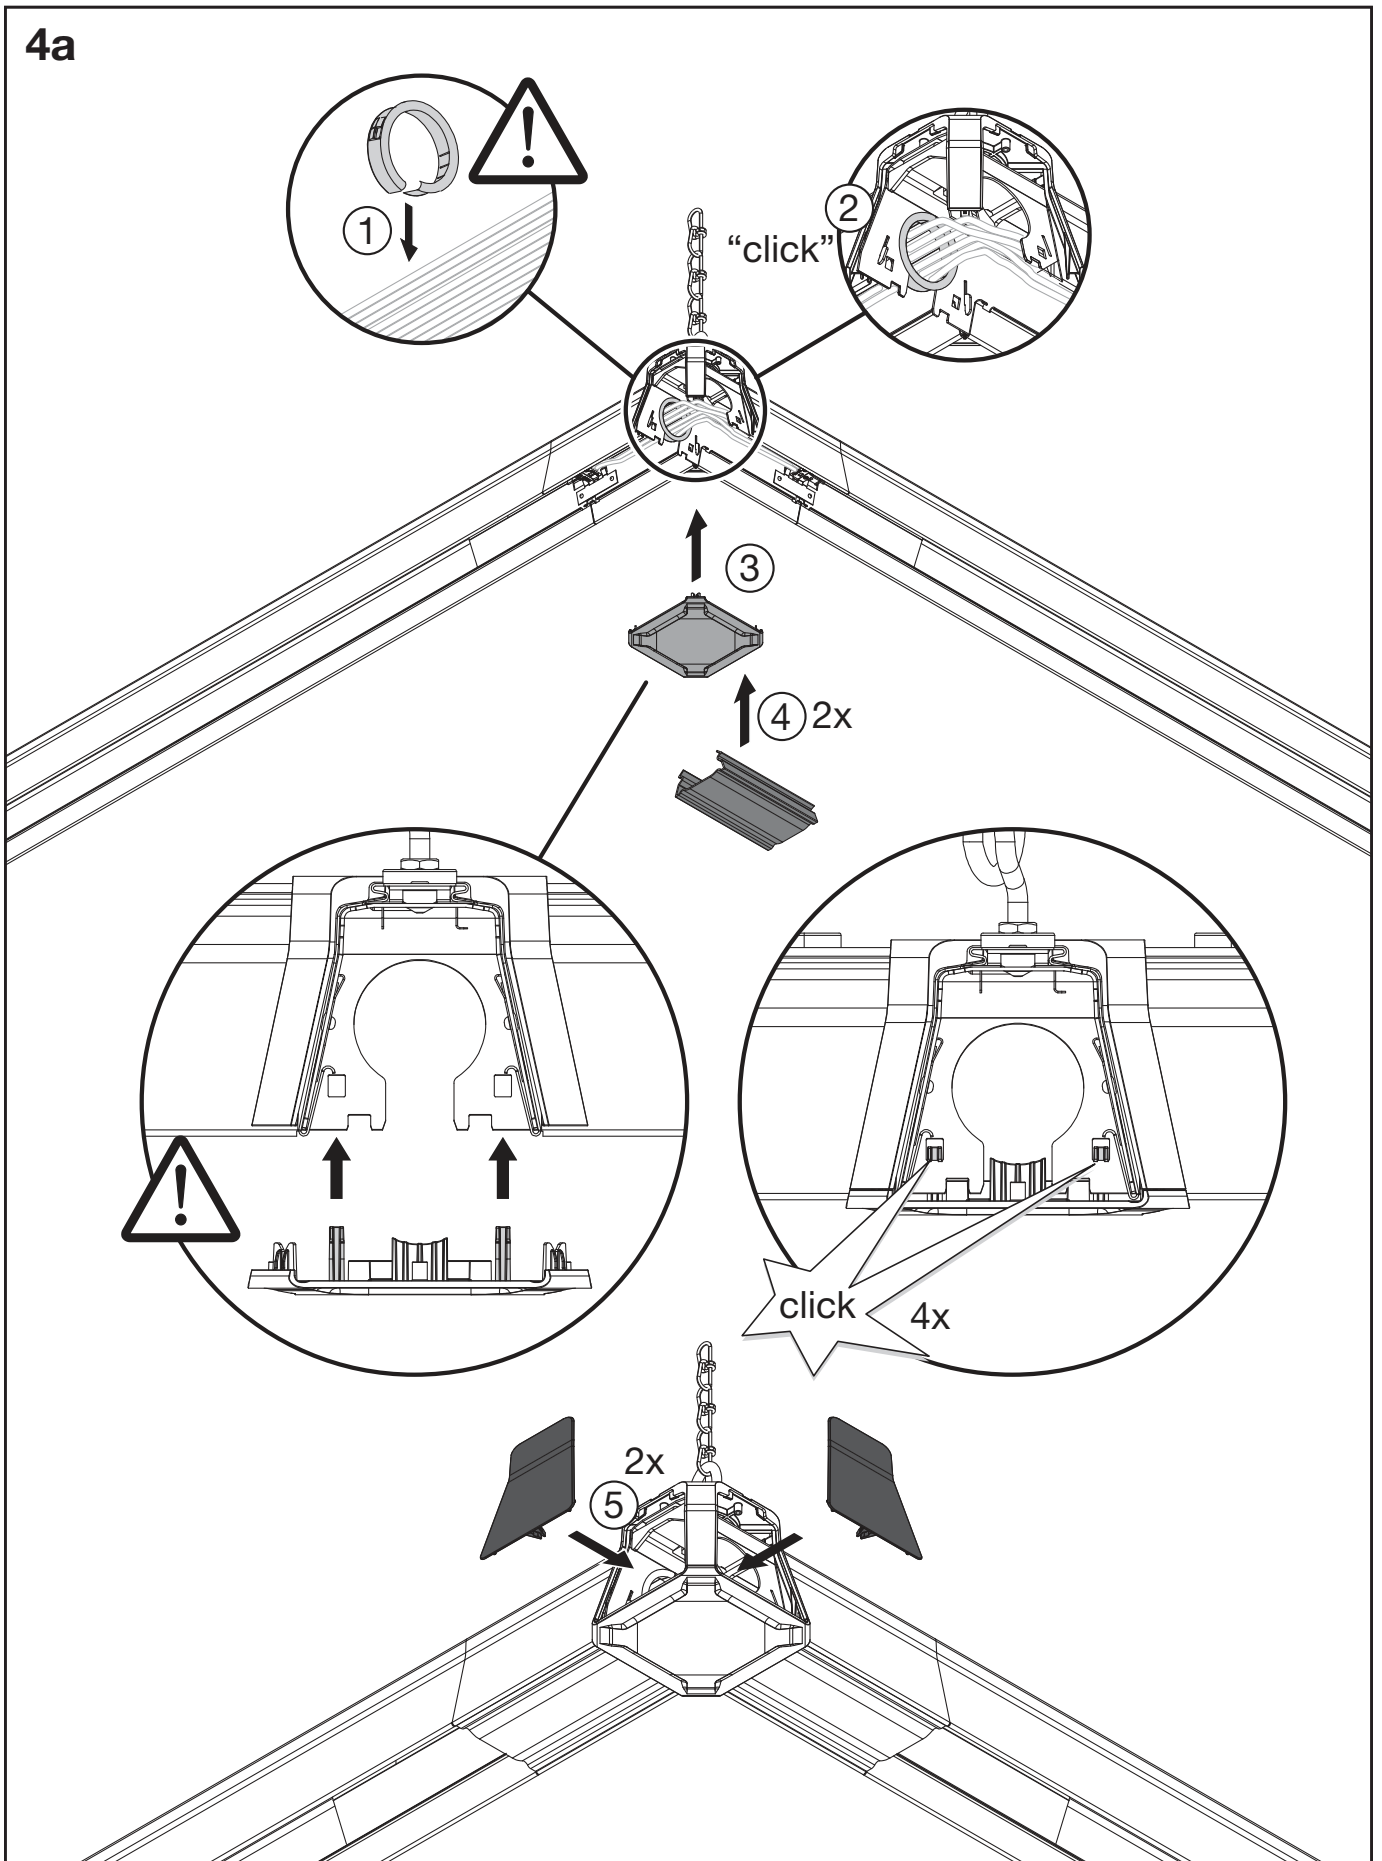

---

IN

OUT

**1** Umgebungstemperatur während der Installation: +5°C...+40°C  
 Ambient temperature during installation:

4a

5MA14-259084\_ab  
10.01.2022 / SCH

Siteco GmbH  
Georg-Simon-Ohm-Straße 50  
83301 Traunreut, Germany  
mail: [technicalsupport@siteco.de](mailto:technicalsupport@siteco.de)  
Phone: +49 8669 / 33-844  
[www.siteco.com](http://www.siteco.com)