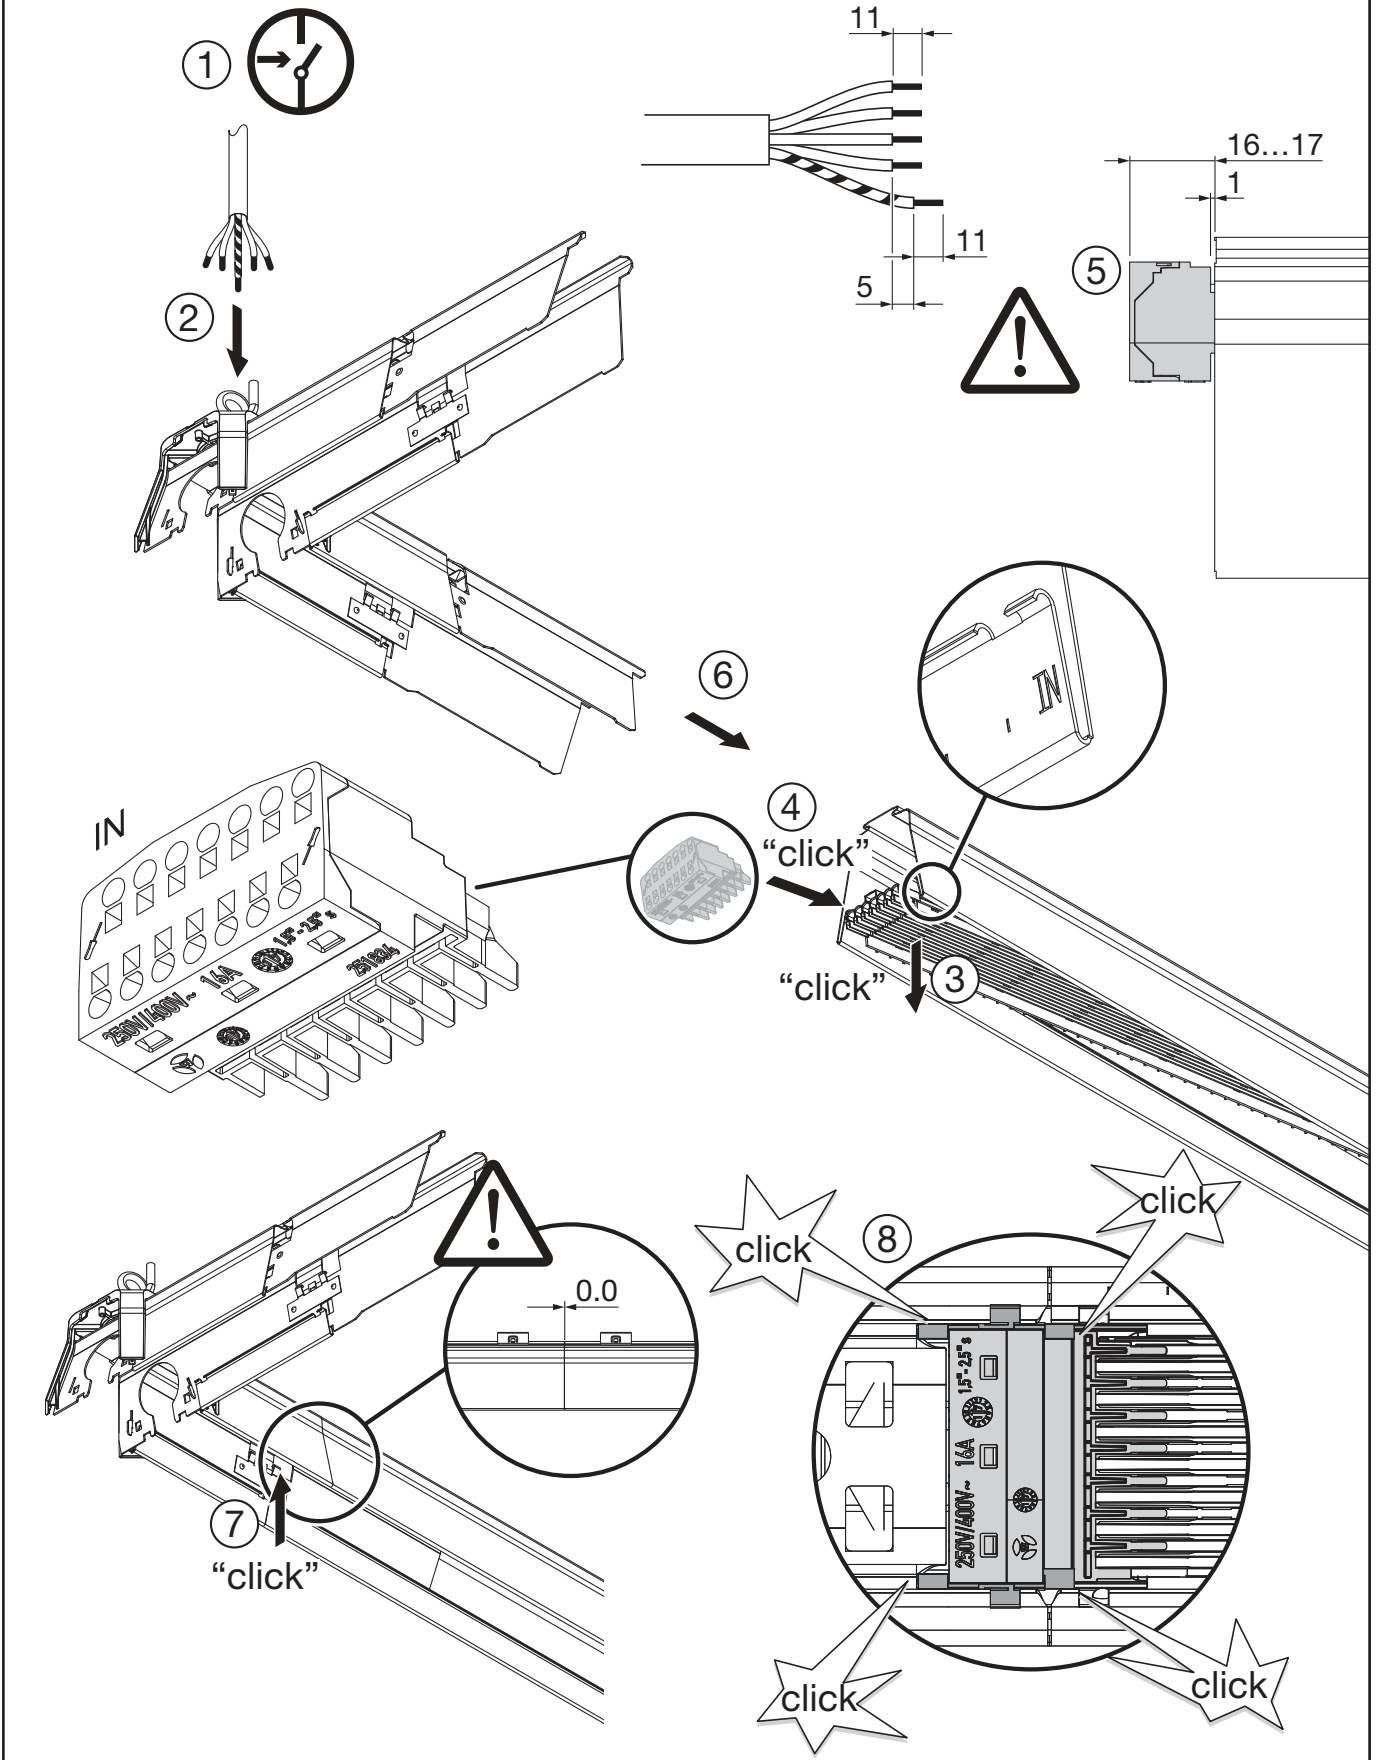

Licross®

L - Verbinder

59TR . CL

**siteco**

[ mm ]

1x

59TR1CL  
59TR3CL  
59TR6CL

 = 1.5 kg

---

IN

OUT

**1** Umgebungstemperatur während der Installation: +5°C...+40°C  
 Ambient temperature during installation:

4a

5MA14-259084\_ab  
10.01.2022 / SCH

Siteco GmbH  
Georg-Simon-Ohm-Straße 50  
83301 Traunreut, Germany  
mail: [technicalsupport@siteco.de](mailto:technicalsupport@siteco.de)  
Phone: +49 8669 / 33-844  
[www.siteco.com](http://www.siteco.com)