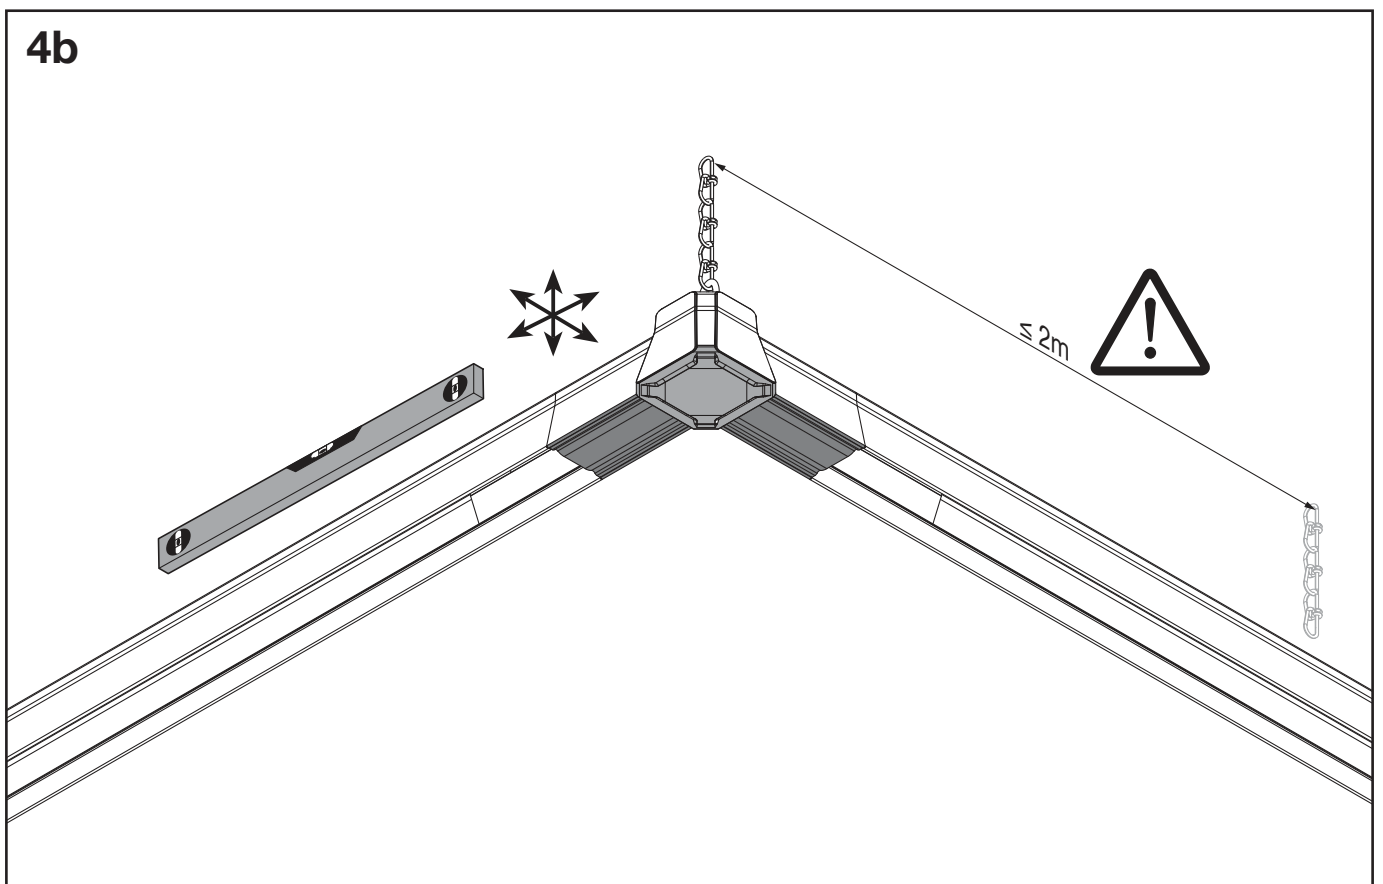

---

IN

OUT

**1** Umgebungstemperatur während der Installation: +5°C...+40°C  
 Ambient temperature during installation:

4a

5MA14-259084\_ab  
10.01.2022 / SCH

Siteco GmbH  
Georg-Simon-Ohm-Straße 50  
83301 Traunreut, Germany  
mail: [technicalsupport@siteco.de](mailto:technicalsupport@siteco.de)  
Phone: +49 8669 / 33-844  
[www.siteco.com](http://www.siteco.com)