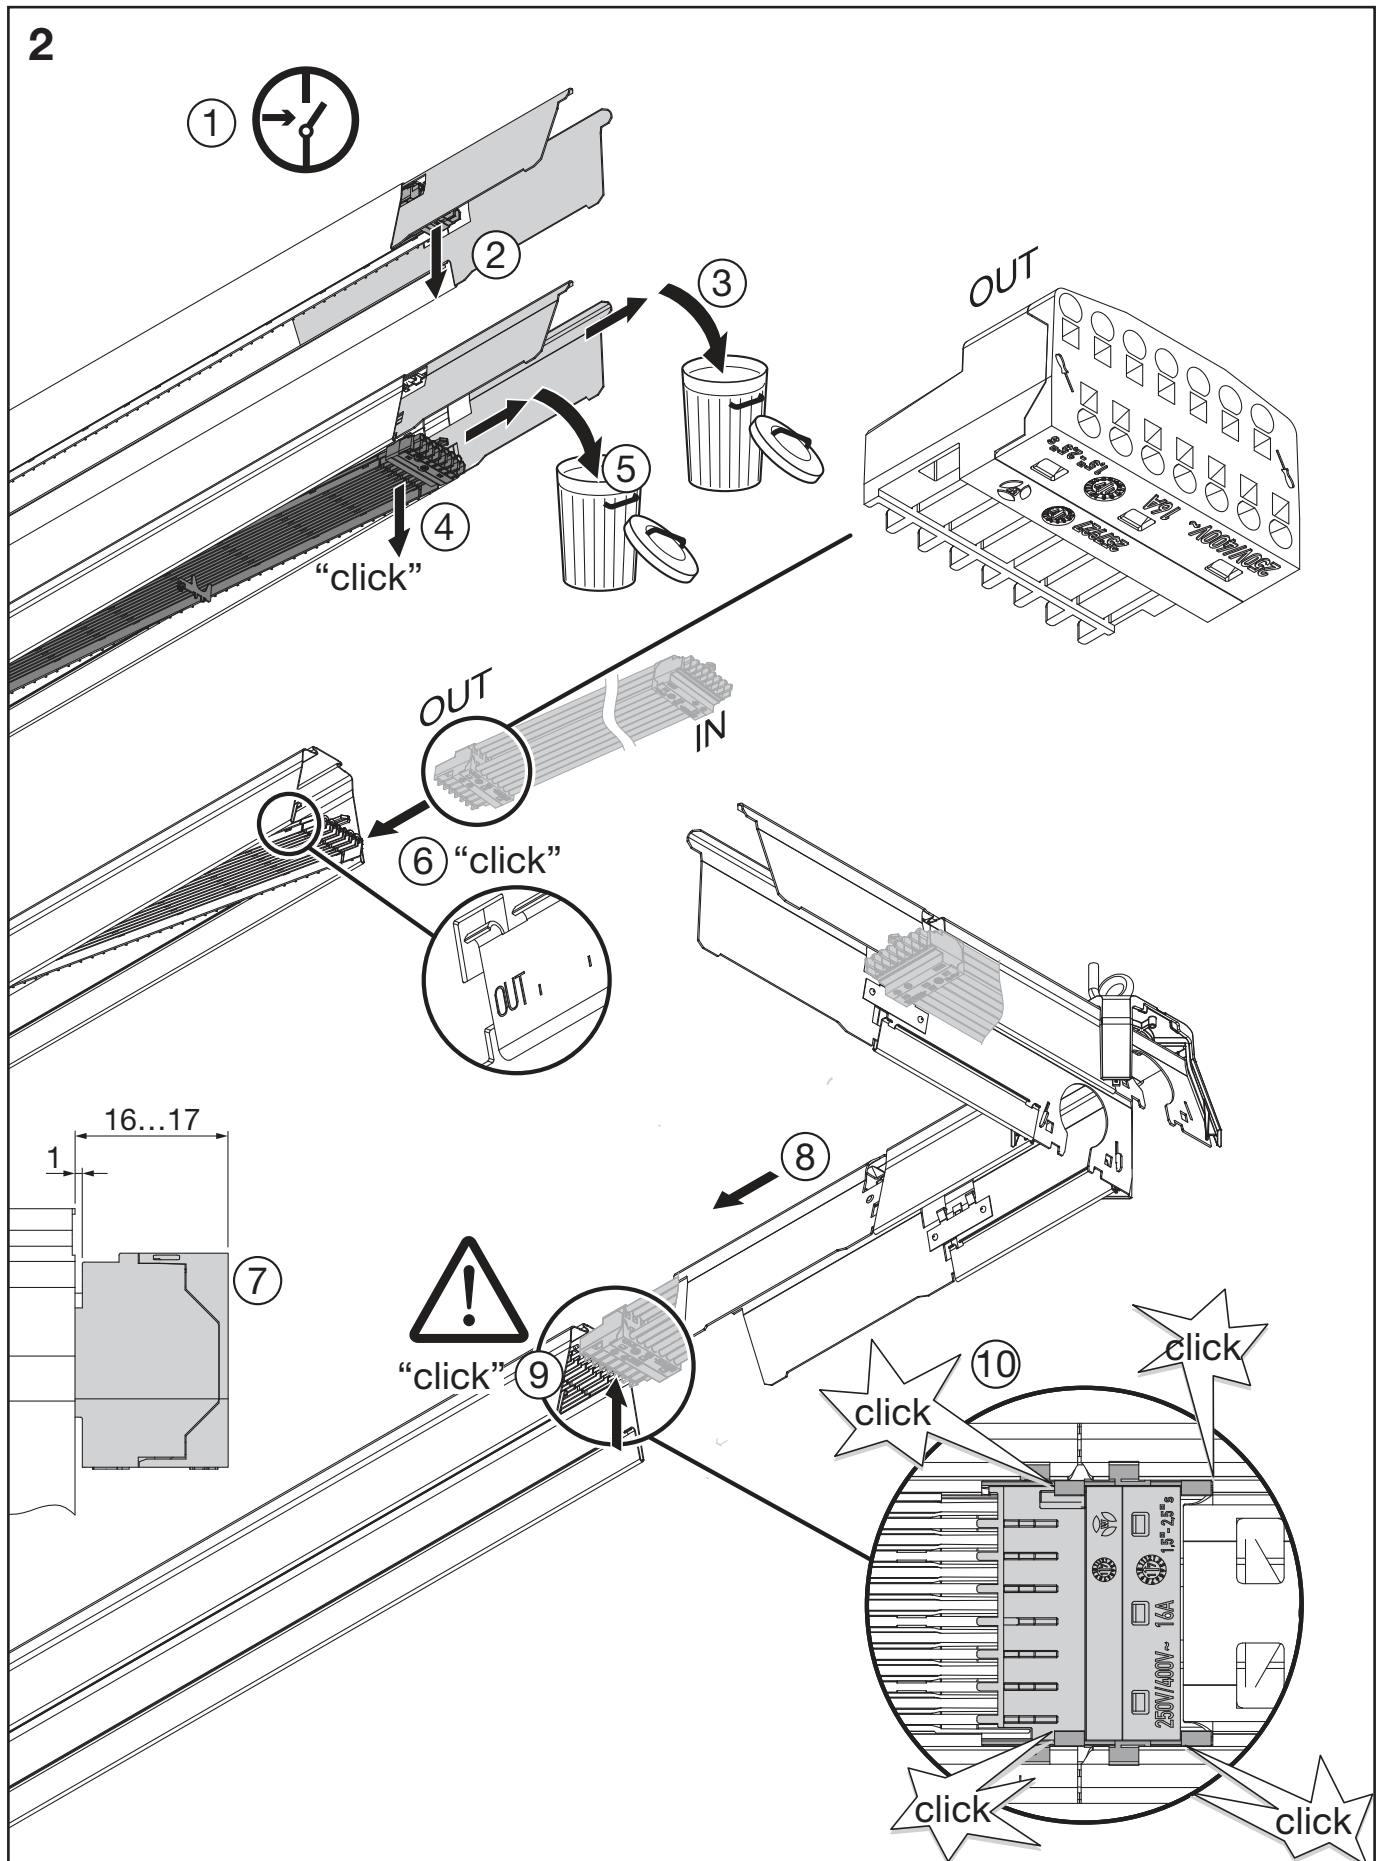

Licross®

L - Verbinder

59TR . CL

**siteco**

[ mm ]

1x

59TR1CL  
59TR3CL  
59TR6CL

 = 1.5 kg

1x

1x

2x

IN

59TL3FNK → 

IN

OUT

59TL3LX7  
59TL3LXE → 

---

IN

OUT

**1** Umgebungstemperatur während der Installation: +5°C...+40°C  
 Ambient temperature during installation:

4a

5MA14-259084\_ab  
10.01.2022 / SCH

Siteco GmbH  
Georg-Simon-Ohm-Straße 50  
83301 Traunreut, Germany  
mail: [technicalsupport@siteco.de](mailto:technicalsupport@siteco.de)  
Phone: +49 8669 / 33-844  
[www.siteco.com](http://www.siteco.com)