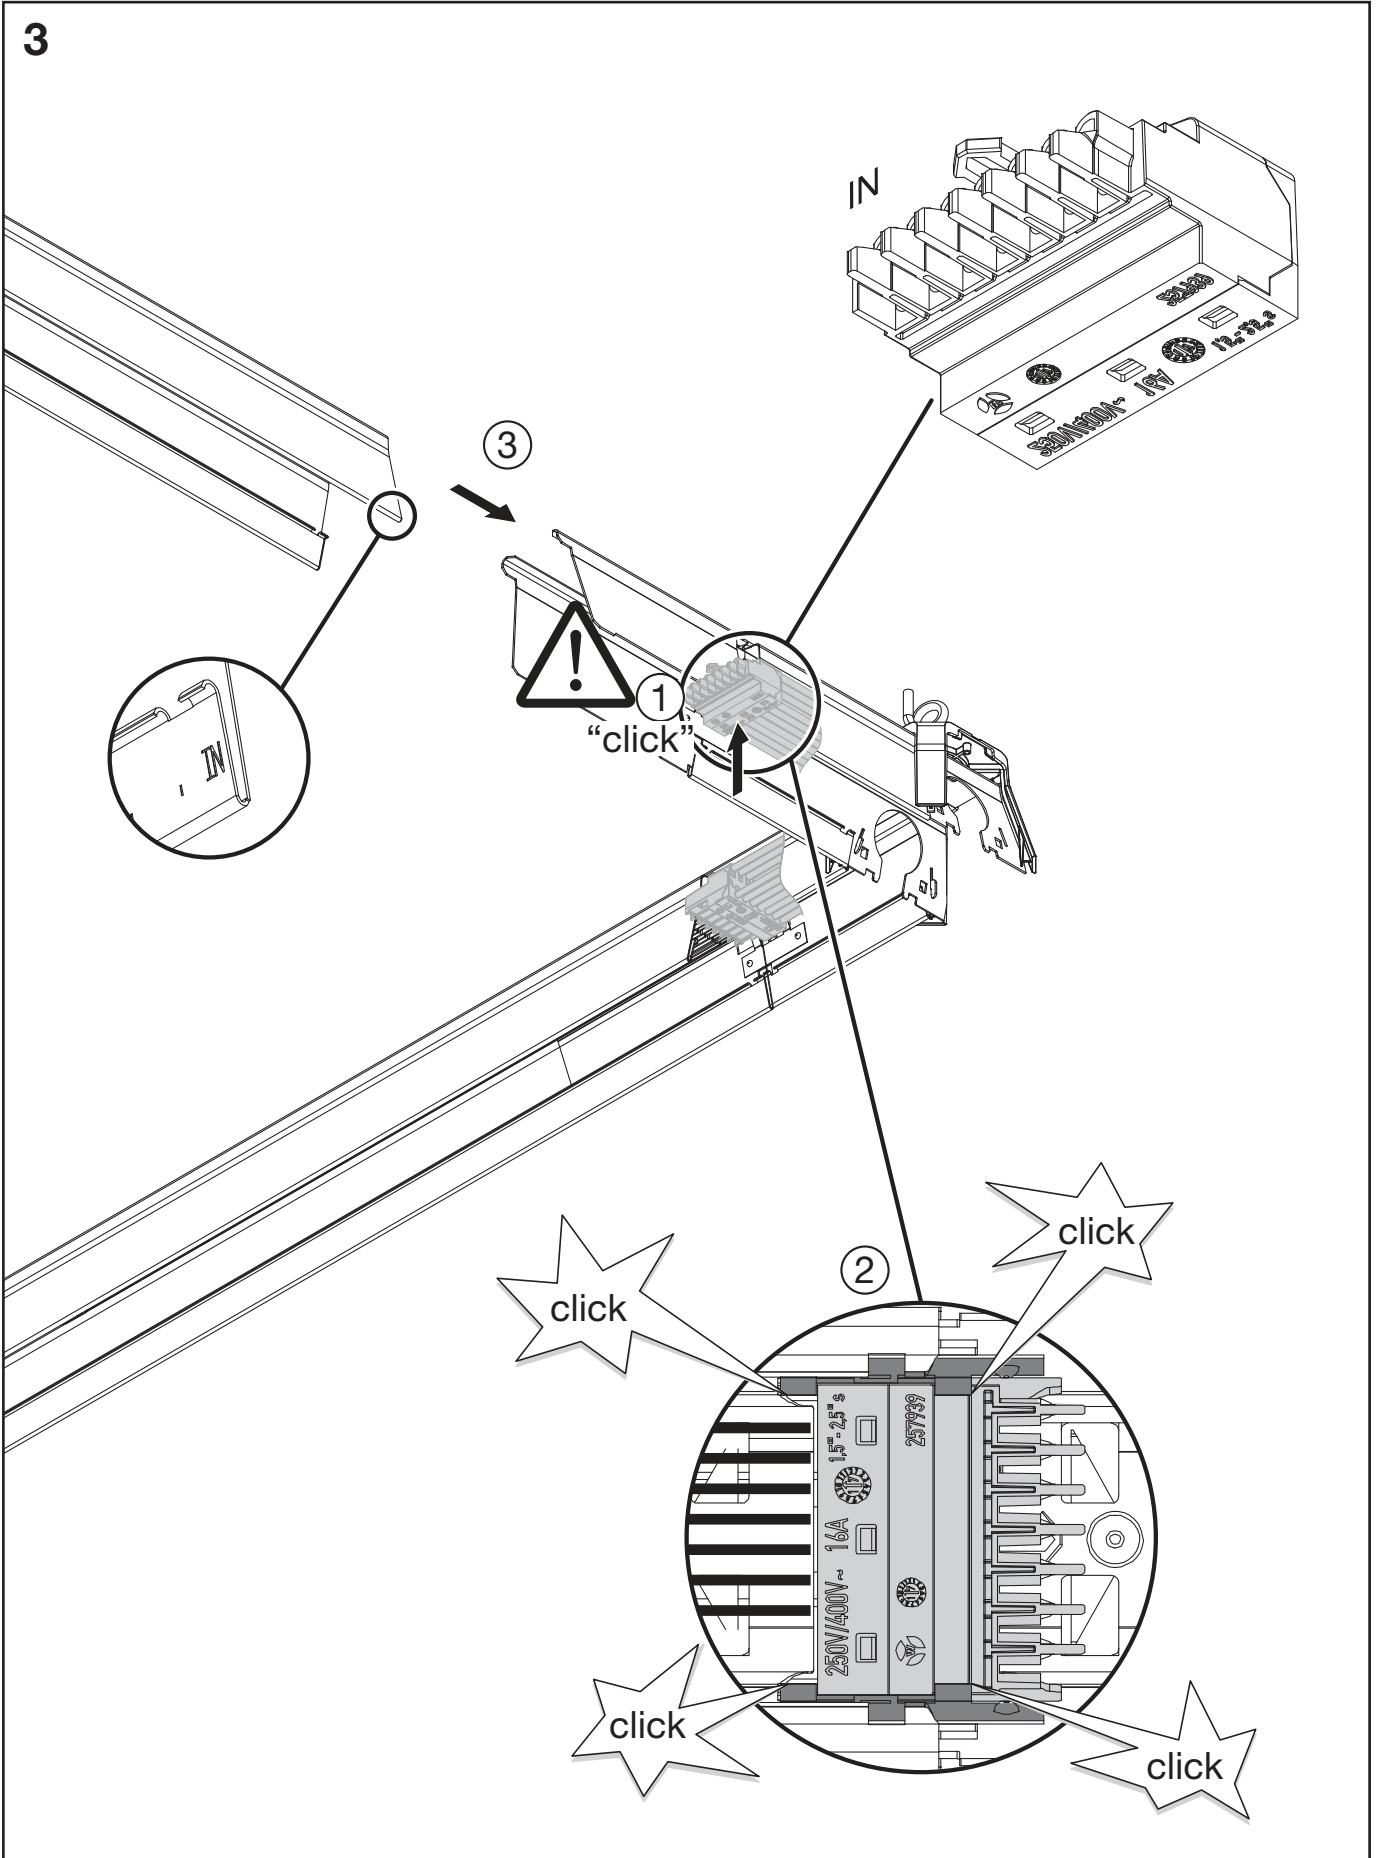

Licross®

L - Verbinder

59TR . CL

**siteco**

[ mm ]

1x

59TR1CL  
59TR3CL  
59TR6CL

 = 1.5 kg

1x

1x

2x

IN

59TL3FNK → 

IN

OUT

59TL3LX7  
59TL3LXE → 

---

IN

OUT

**1** Umgebungstemperatur während der Installation: +5°C...+40°C  
 Ambient temperature during installation:

4a

5MA14-259084\_ab  
10.01.2022 / SCH

Siteco GmbH  
Georg-Simon-Ohm-Straße 50  
83301 Traunreut, Germany  
mail: [technicalsupport@siteco.de](mailto:technicalsupport@siteco.de)  
Phone: +49 8669 / 33-844  
[www.siteco.com](http://www.siteco.com)