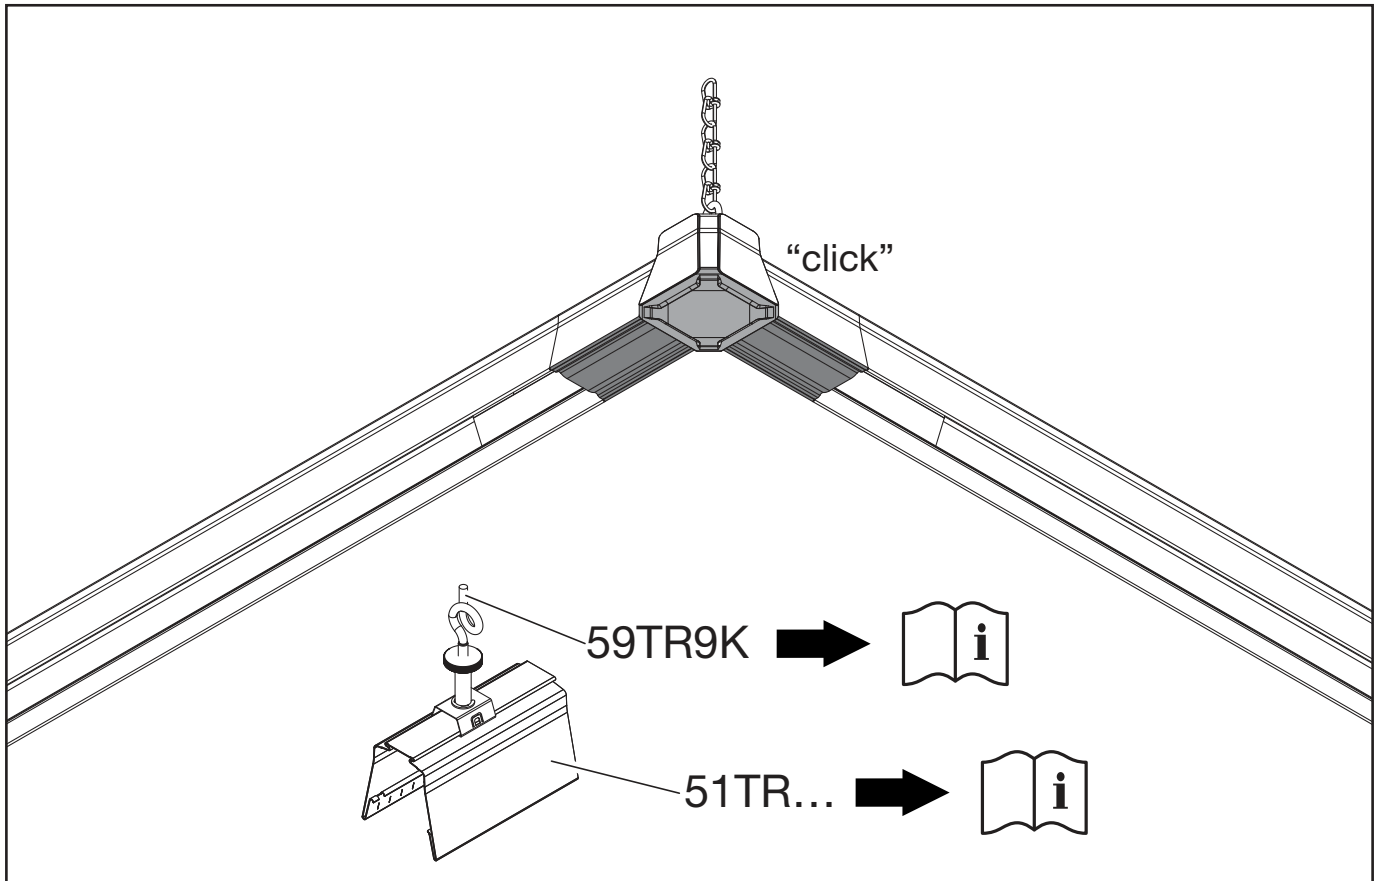

---

IN

OUT

**1** Umgebungstemperatur während der Installation: +5°C...+40°C  
 Ambient temperature during installation:

4a

5MA14-259084\_ab  
10.01.2022 / SCH

Siteco GmbH  
Georg-Simon-Ohm-Straße 50  
83301 Traunreut, Germany  
mail: [technicalsupport@siteco.de](mailto:technicalsupport@siteco.de)  
Phone: +49 8669 / 33-844  
[www.siteco.com](http://www.siteco.com)