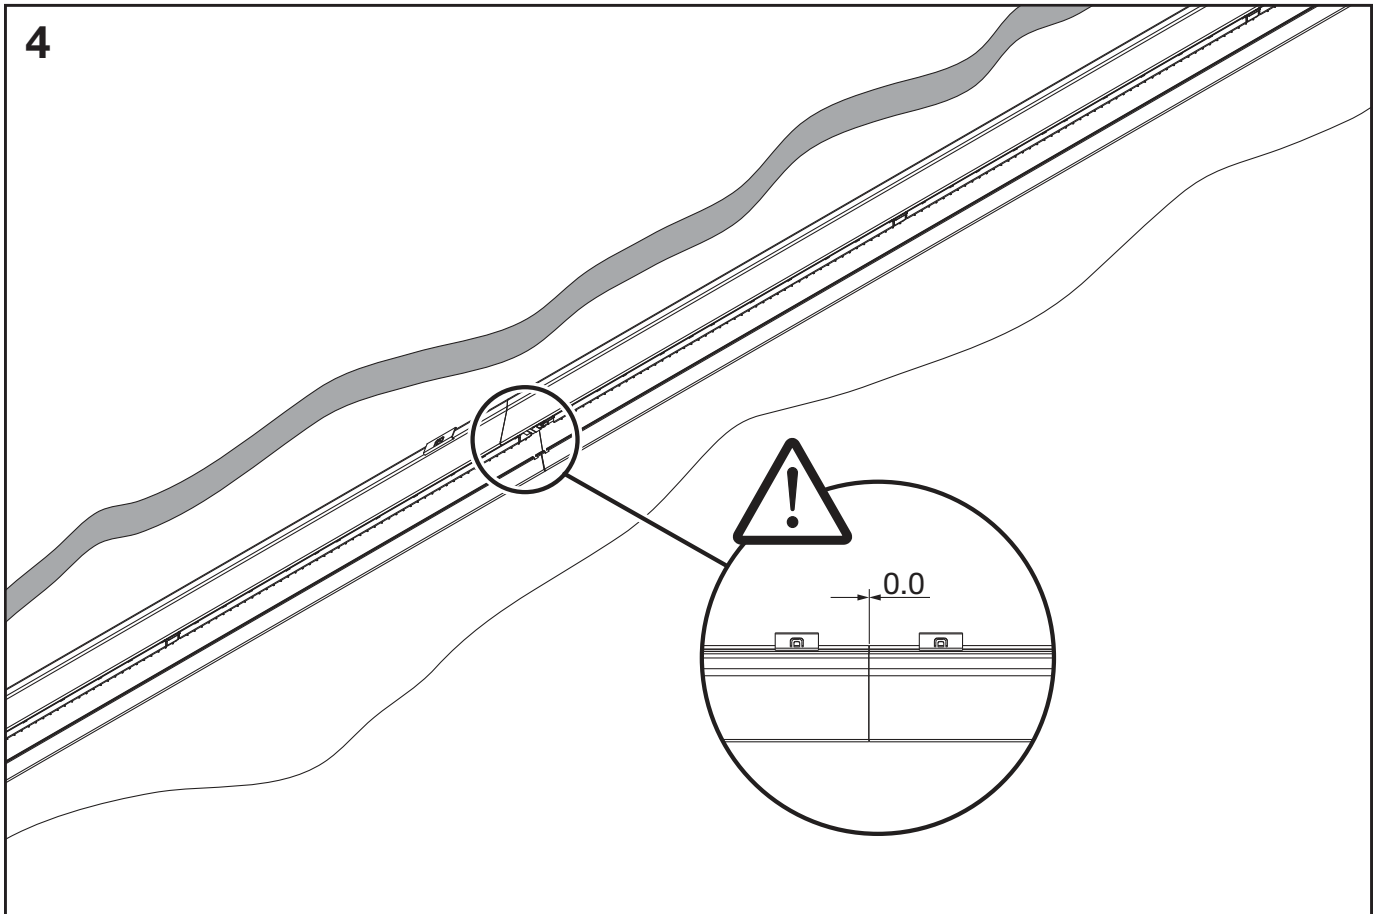

Licross[®]

Decken- und Wandbefestigung
Ceiling and wall mounting bracket

59TR9D

siteco

4

5MA14-254434_af
07.12.2021 / AZ

Siteco GmbH
Georg-Simon-Ohm-Straße 50
83301 Traunreut, Germany
mail: technicalsupport@siteco.de
Phone: +49 8669 / 33-844
www.siteco.com