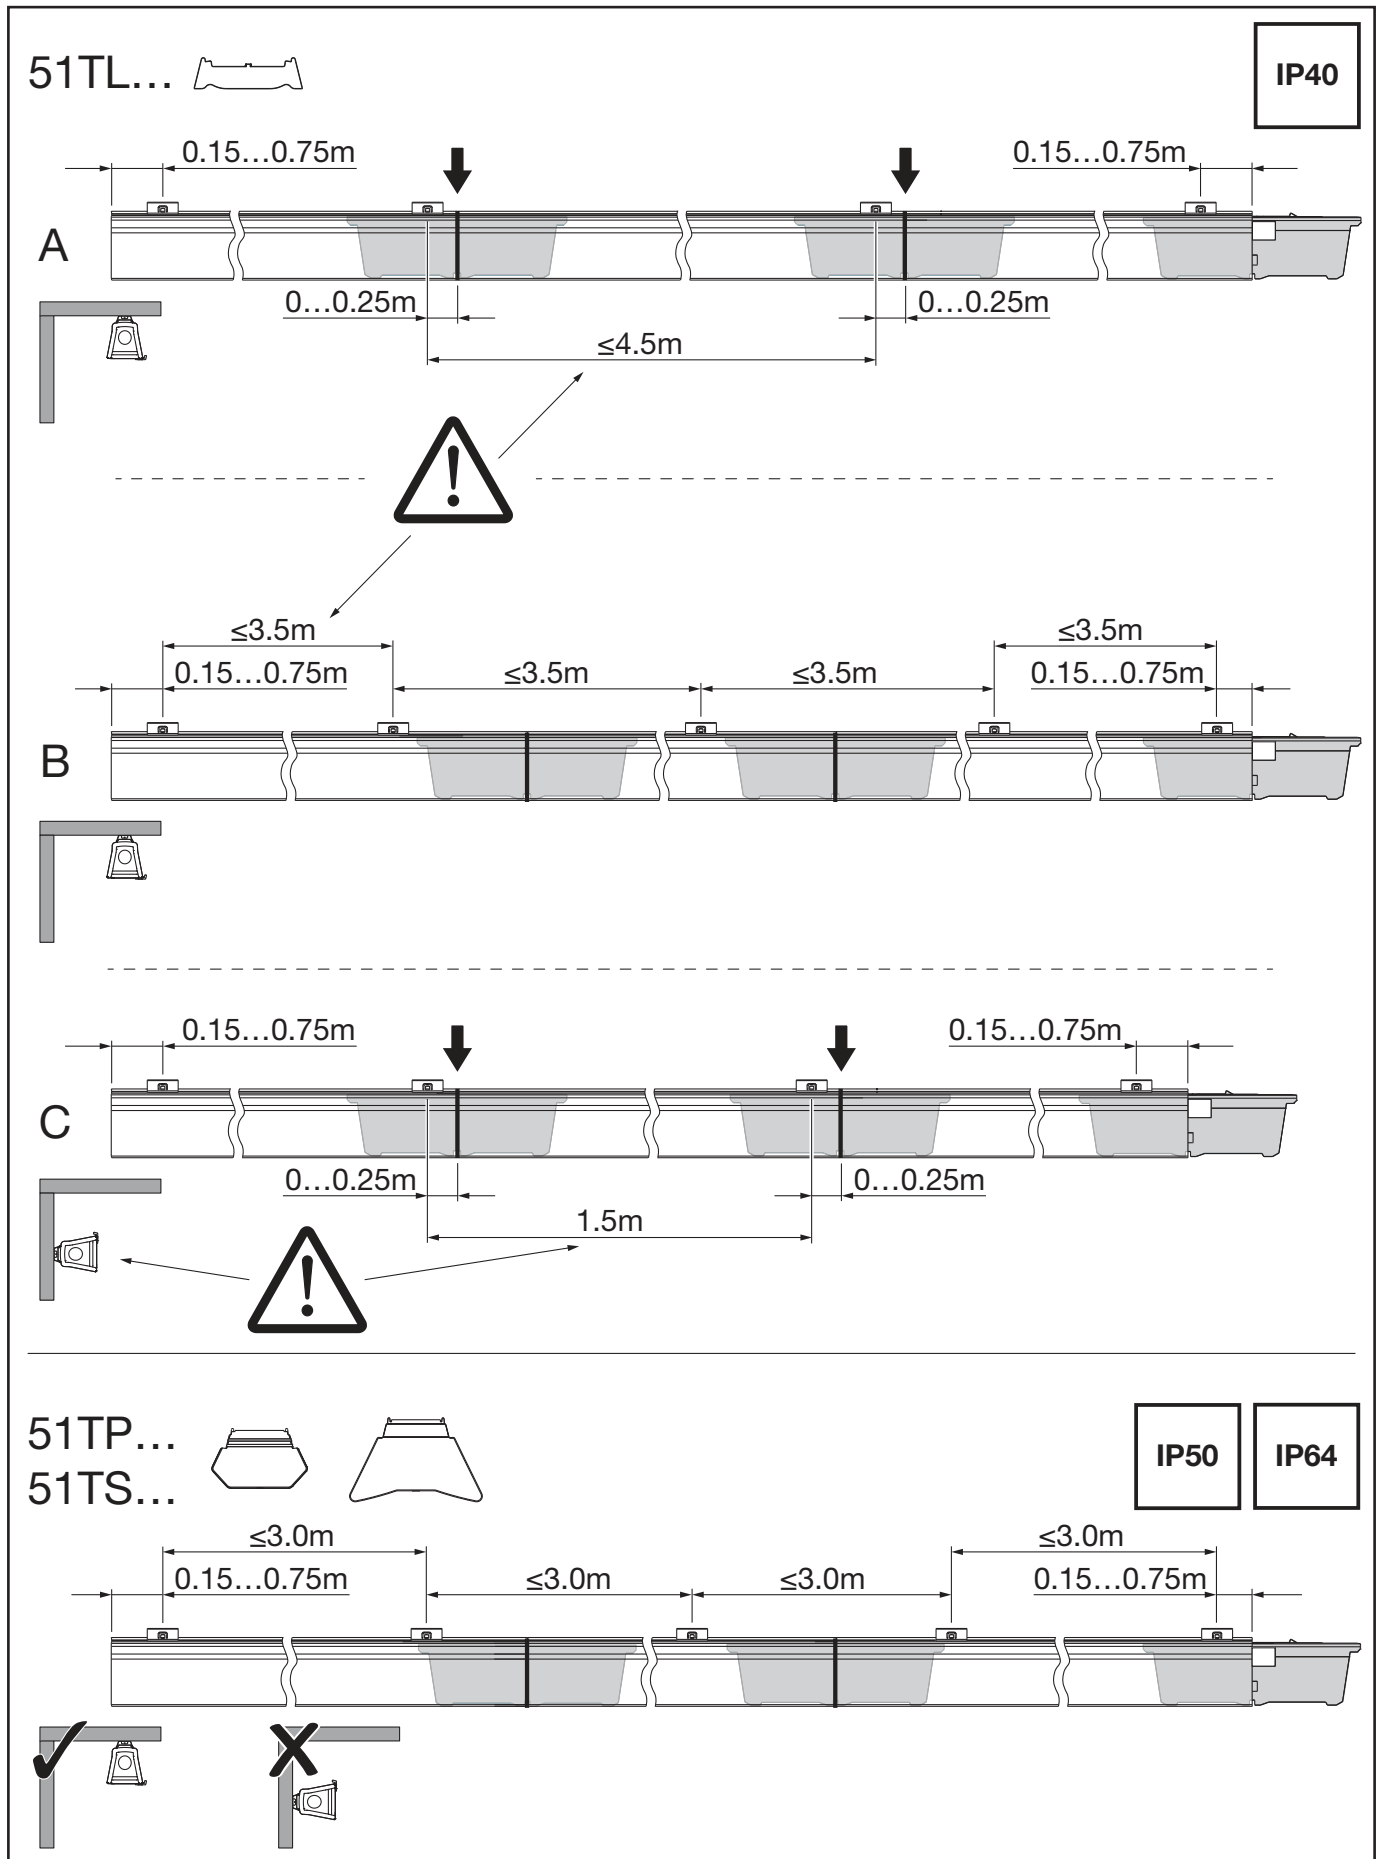

Licross[®]

Decken- und Wandbefestigung
Ceiling and wall mounting bracket

59TR9D

siteco

4

5MA14-254434_af
07.12.2021 / AZ

Siteco GmbH
Georg-Simon-Ohm-Straße 50
83301 Traunreut, Germany
mail: technicalsupport@siteco.de
Phone: +49 8669 / 33-844
www.siteco.com