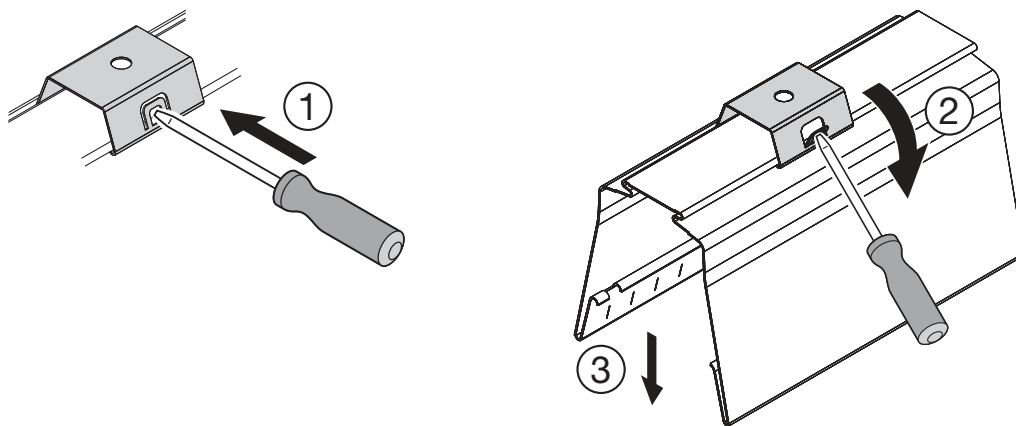

Licross[®]

Decken- und Wandbefestigung
Ceiling and wall mounting bracket

59TR9D

siteco

4

5MA14-254434_af
07.12.2021 / AZ

Siteco GmbH
Georg-Simon-Ohm-Straße 50
83301 Traunreut, Germany
mail: technicalsupport@siteco.de
Phone: +49 8669 / 33-844
www.siteco.com