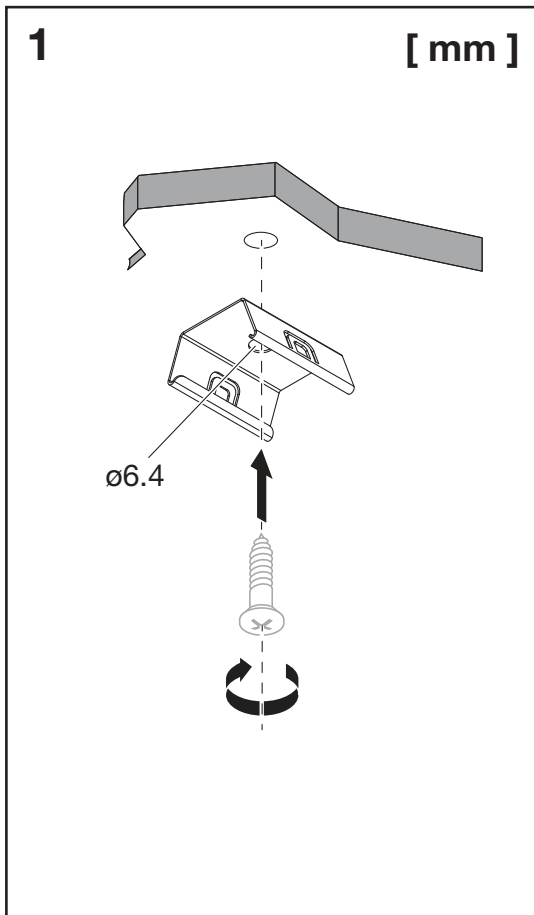

Licross[®]

Decken- und Wandbefestigung
Ceiling and wall mounting bracket

59TR9D

siteco

4

5MA14-254434_af
07.12.2021 / AZ

Siteco GmbH
Georg-Simon-Ohm-Straße 50
83301 Traunreut, Germany
mail: technicalsupport@siteco.de
Phone: +49 8669 / 33-844
www.siteco.com