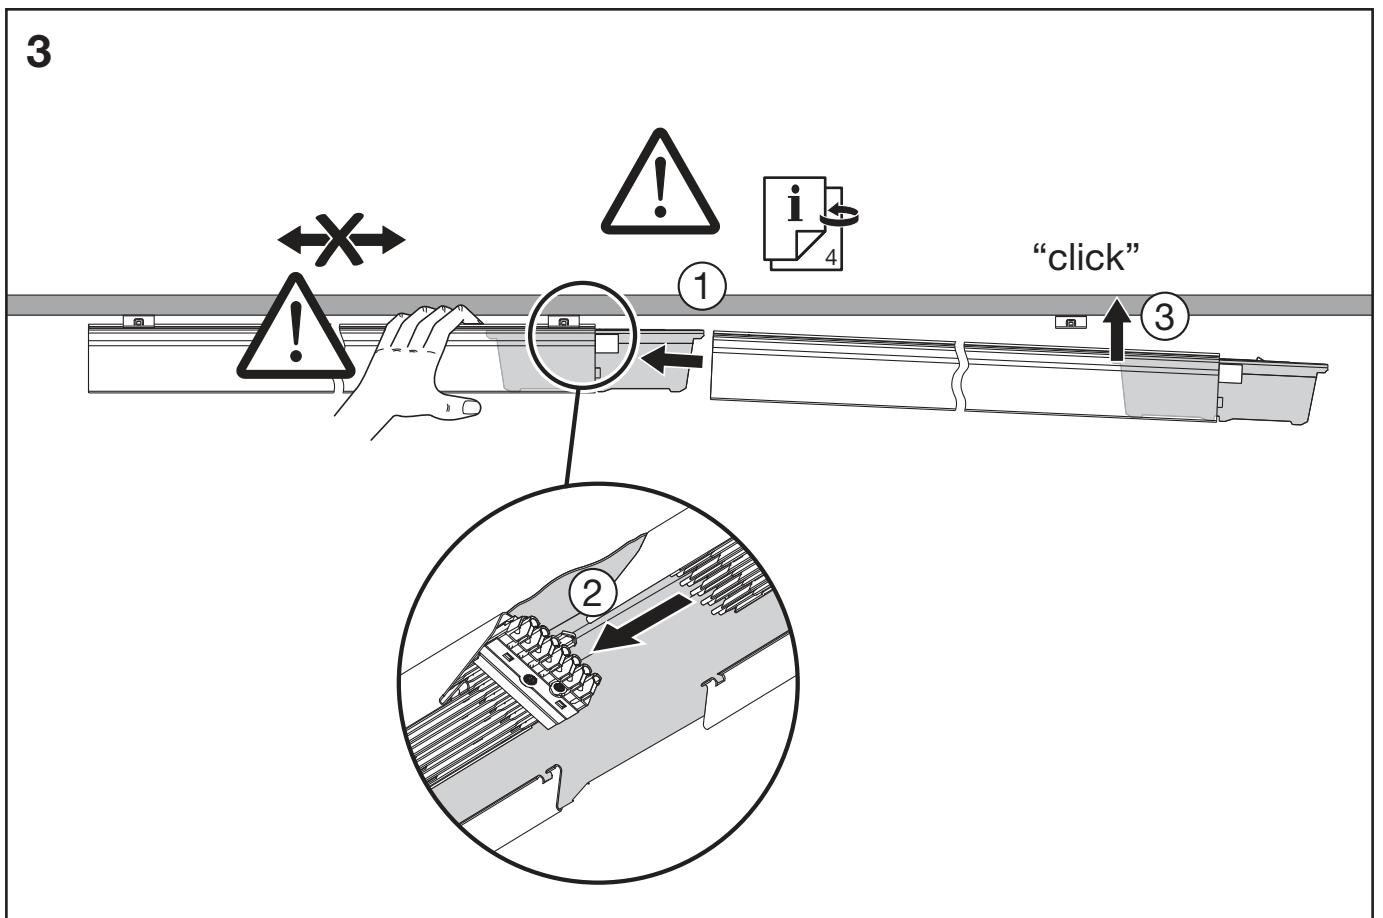

Licross[®]

Decken- und Wandbefestigung
Ceiling and wall mounting bracket

59TR9D

siteco

4

5MA14-254434_af
07.12.2021 / AZ

Siteco GmbH
Georg-Simon-Ohm-Straße 50
83301 Traunreut, Germany
mail: technicalsupport@siteco.de
Phone: +49 8669 / 33-844
www.siteco.com