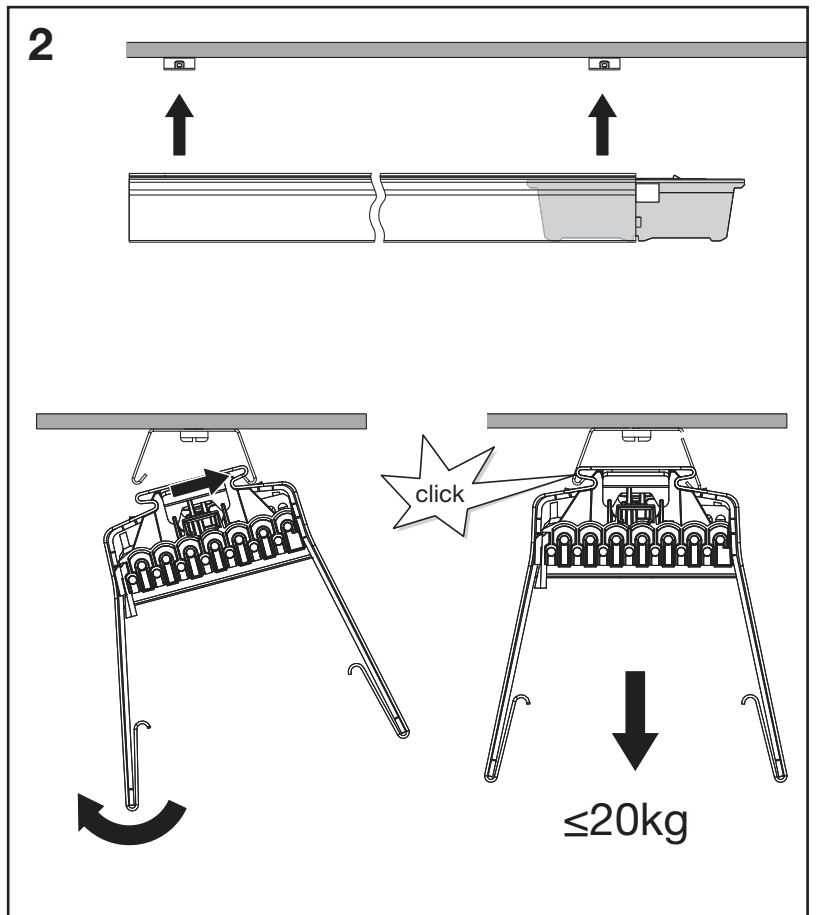

Licross[®]

Decken- und Wandbefestigung
Ceiling and wall mounting bracket

59TR9D

siteco

4

5MA14-254434_af
07.12.2021 / AZ

Siteco GmbH
Georg-Simon-Ohm-Straße 50
83301 Traunreut, Germany
mail: technicalsupport@siteco.de
Phone: +49 8669 / 33-844
www.siteco.com