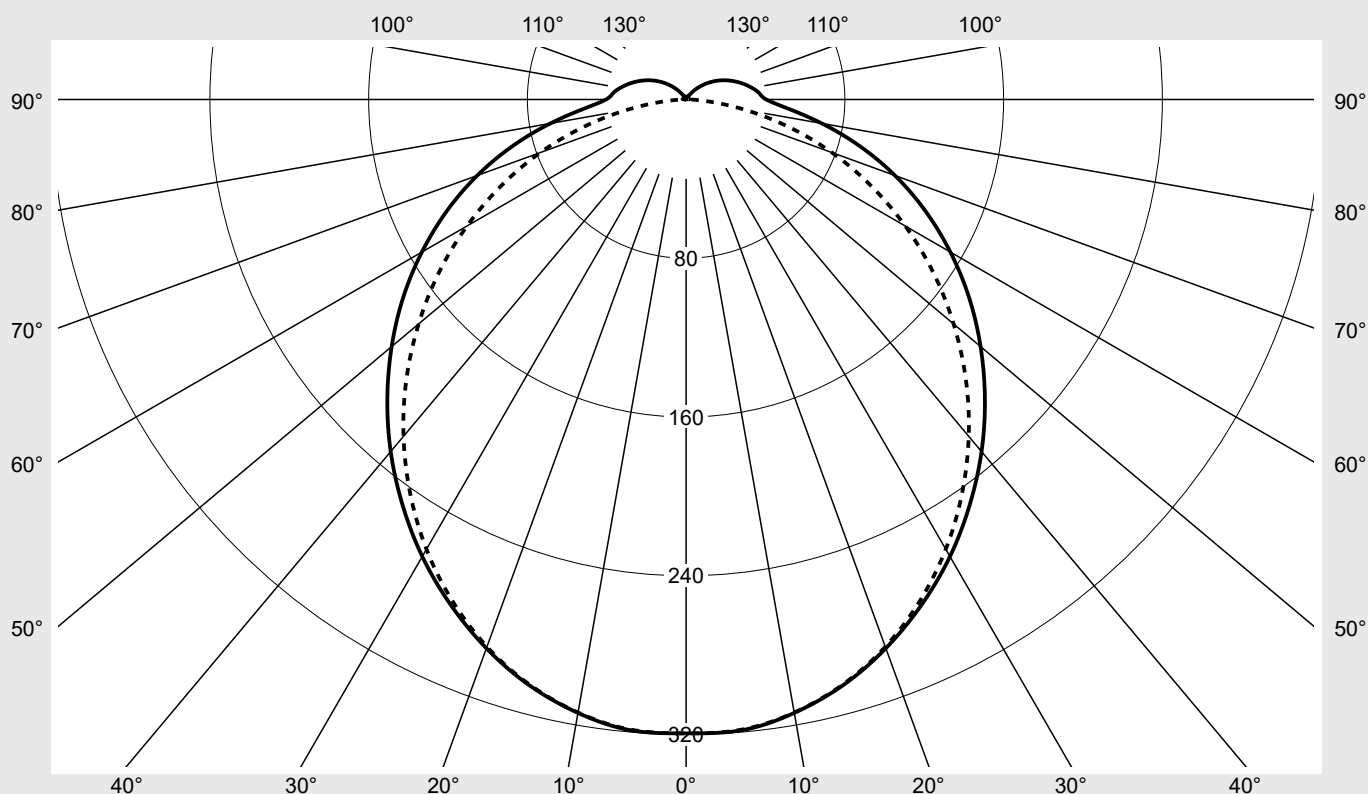

## Lichttechnischer Prüfbefund

Familie  
Monsun® 21

Bestell-Nr.: 51FB207P480B  
EAN: 4058352520246

LP-Nummer  
59060\_56

**Ausführung** Prismenwanne, opal, PC, breit strahlend  
**Bestückung** LED 4000 K | CRI ≥ 80  
**Betriebsgerät** EVG  
**Bemessungswerte** Nettolichtstrom = 7270 lm  
Systemleistung = 52.8 W  
Lichtausbeute = 137.7 lm/W

Seriendokumentation  
17.06.2021

sitEco

Lichtstärke in cd/klm

C180-0

C270-90

Imax: 319 cd/klm

<b>Leuchtdichten-Tabelle</b> Max. für $\gamma \geq 65^\circ$	<b>Lichttechnische Abmessungen in mm:</b> L = 1590 B = 87	H(C0) = 21	H(C180) = 21	H(C90) = 21	H(C270) = 21
--	---	------------	--------------	-------------	--------------