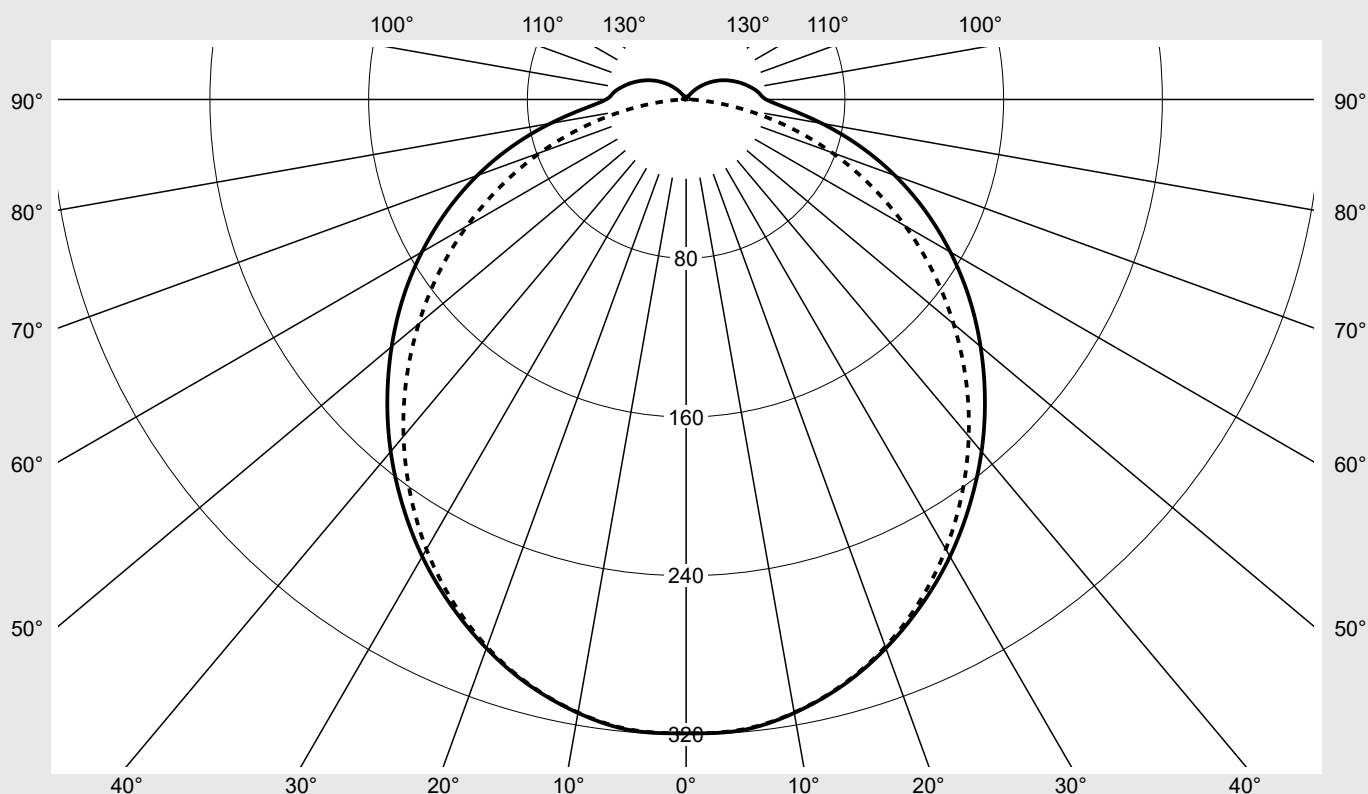

## Lichttechnischer Prüfbefund

Familie  
Monsun® 21

Bestell-Nr.: 51FG207P440B  
EAN: 4058352520369

LP-Nummer  
59060\_66

**Ausführung** Prismenwanne, opal, PC, breit strahlend  
**Bestückung** LED 4000 K | CRI ≥ 80  
**Betriebsgerät** EVG  
**Bemessungswerte** Nettolichtstrom = 5050 lm  
Systemleistung = 35.4 W  
Lichtausbeute = 142.7 lm/W

Seriendokumentation  
17.06.2021

sitEco

Lichtstärke in cd/klm

C180-0

C270-90

Imax: 319 cd/klm

<b>Leuchtdichten-Tabelle</b> Max. für $\gamma \geq 65^\circ$	<b>Lichttechnische Abmessungen in mm:</b> L = 1590 B = 87	H(C0) = 21	H(C180) = 21	H(C90) = 21	H(C270) = 21
--	---	------------	--------------	-------------	--------------