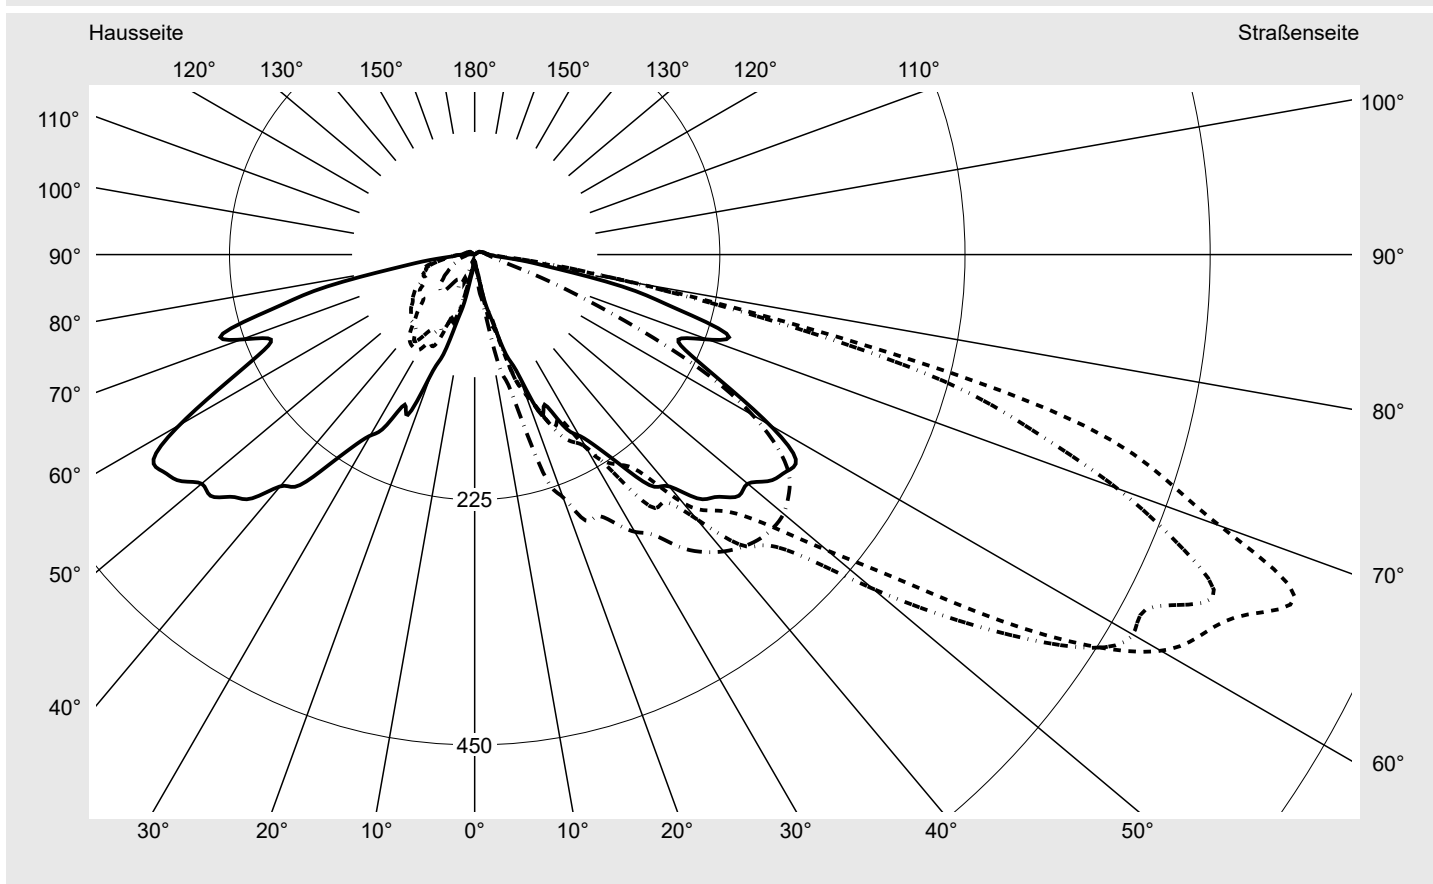

Lichttechnischer Prüfbefund

Familie
CITY-LIGHT PLUS LED

Bestell-Nr.: 5XA5275EF14H
EAN: 4058352636138

LP-Nummer
57130_30

Ausführung	Mastaufsatz- oder Montage am Wandausleger
Optik	asymmetrisch, breit strahlend (ST1.2a)
Abdeckung	Abdeckung klar, PMMA
Bestückung	LED 3000 K CRI ≥ 70
Betriebsgerät	EVG SITECO iQ
Bemessungswerte	Nettolichtstrom = 1470 lm Systemleistung = 10.5 W Lichtausbeute = 140 lm/W

Seriendokumentation
07.07.2022

siteco

Lichtstärke in cd/klm

C180-0

C205-25

C210-30

C270-90

Imax: 814 cd/klm

Leuchtenbetriebswirkungsgrade

Eta	100.0%
Eta 0° - 90°	97.4%
Eta 90° - 180°	2.6%

Lichtstärkeklasse nach EN13201-2

Klasse:	G1
Imax 70°	727.6
Imax 80°	157.2
Imax 90°	13.4
Imax >90°	12.4
Imax >95°	10.3

Messbedingungen

Kegelmantelkurven in cd/klm **KMK 67,5°** **KMK 65°** **KMK 62,5°** **KMK 60°** **siteco**

Lichttechnischer Prüfbefund

Familie CITY-LIGHT PLUS LED	Bestell-Nr.: 5XA5275EF14H EAN: 4058352636138	LP-Nummer 57130_30
Wertetabelle Lichtstärkemessung		Maximale Lichtstärke
		siteco