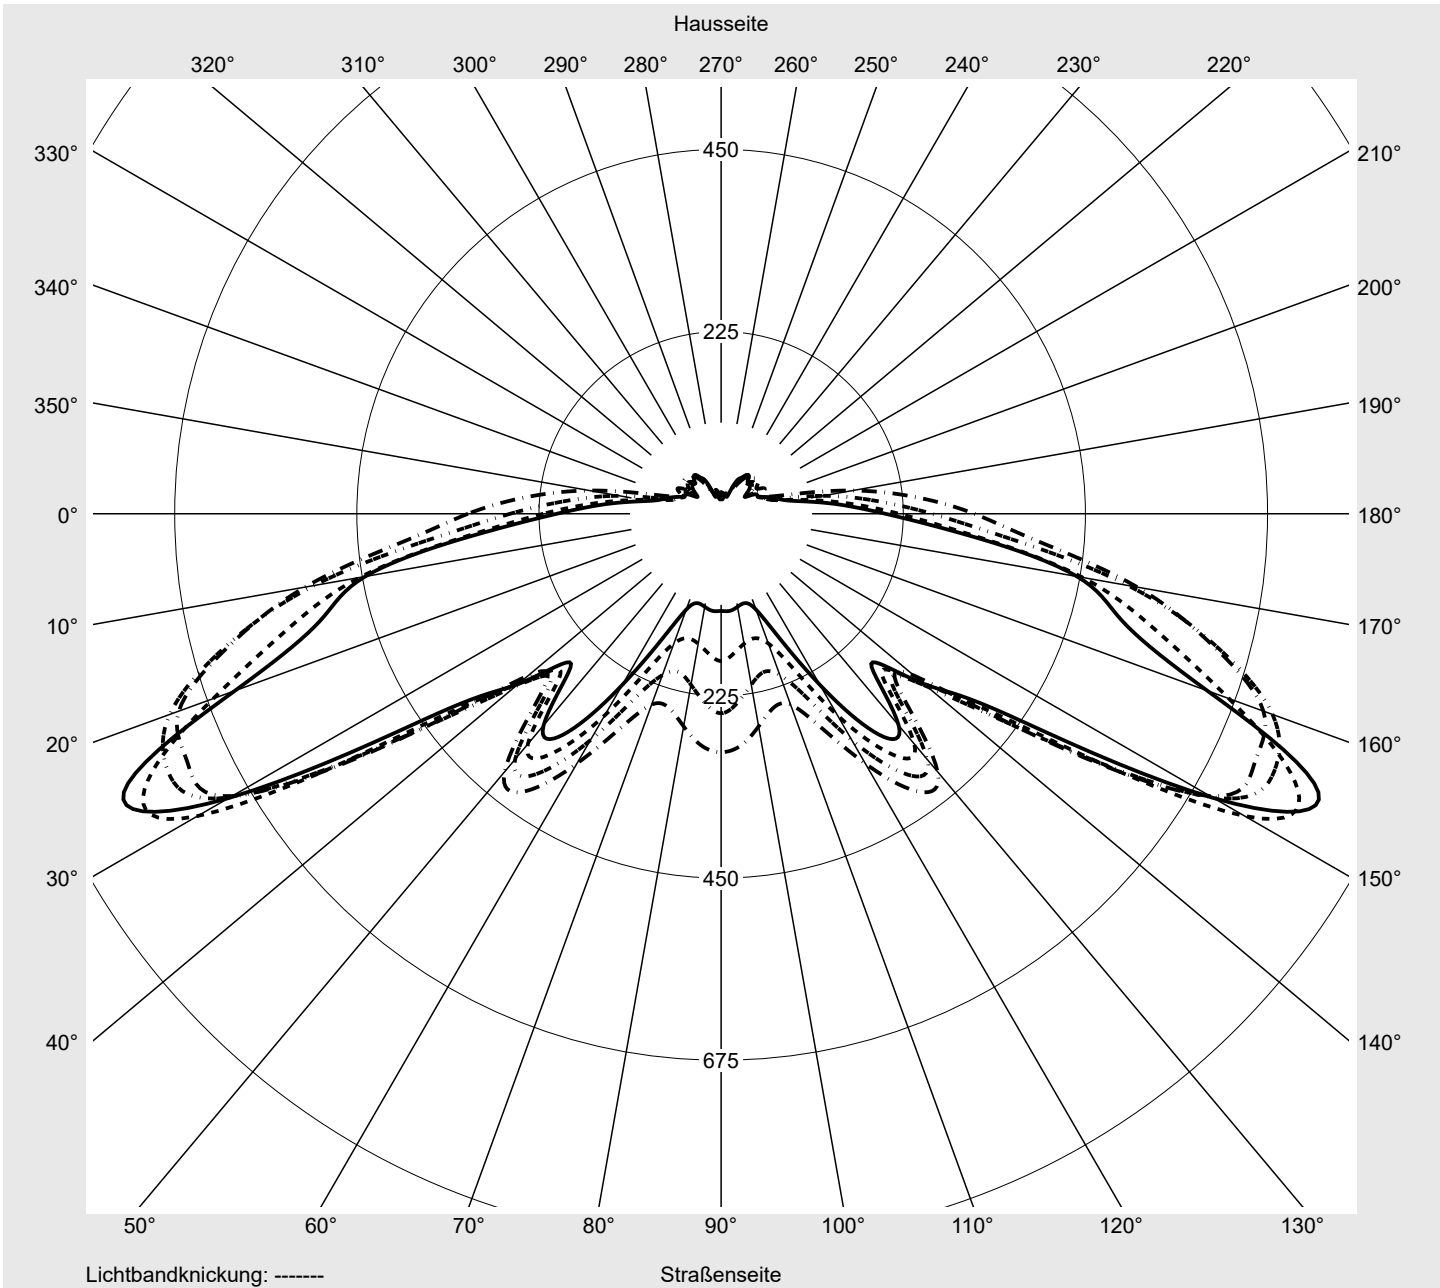

Lichttechnischer Prüfbefund

Familie
CITY-LIGHT PLUS LED

Bestell-Nr.: 5XA5275EF14H
EAN: 4058352636138

LP-Nummer
57130_30

Ausführung	Mastaufsatz- oder Montage am Wandausleger
Optik	asymmetrisch, breit strahlend (ST1.2a)
Abdeckung	Abdeckung klar, PMMA
Bestückung	LED 3000 K CRI ≥ 70
Betriebsgerät	EVG SITECO iQ
Bemessungswerte	Nettolichtstrom = 1470 lm Systemleistung = 10.5 W Lichtausbeute = 140 lm/W

Seriendokumentation
07.07.2022

siteco

Lichtstärke in cd/klm

C180-0

C205-25

C210-30

C270-90

Imax: 814 cd/klm

Leuchtenbetriebswirkungsgrade

Eta	100.0%
Eta 0° - 90°	97.4%
Eta 90° - 180°	2.6%

Lichtstärkeklasse nach EN13201-2

Klasse:	G1
Imax 70°	727.6
Imax 80°	157.2
Imax 90°	13.4
Imax >90°	12.4
Imax >95°	10.3

Messbedingungen

Kegelmantelkurven in cd/klm **KMK 67,5°** **KMK 65°** **KMK 62,5°** **KMK 60°** **siteco**

Lichttechnischer Prüfbefund

Familie CITY-LIGHT PLUS LED	Bestell-Nr.: 5XA5275EF14H EAN: 4058352636138	LP-Nummer 57130_30
Wertetabelle Lichtstärkemessung		Maximale Lichtstärke
		siteco