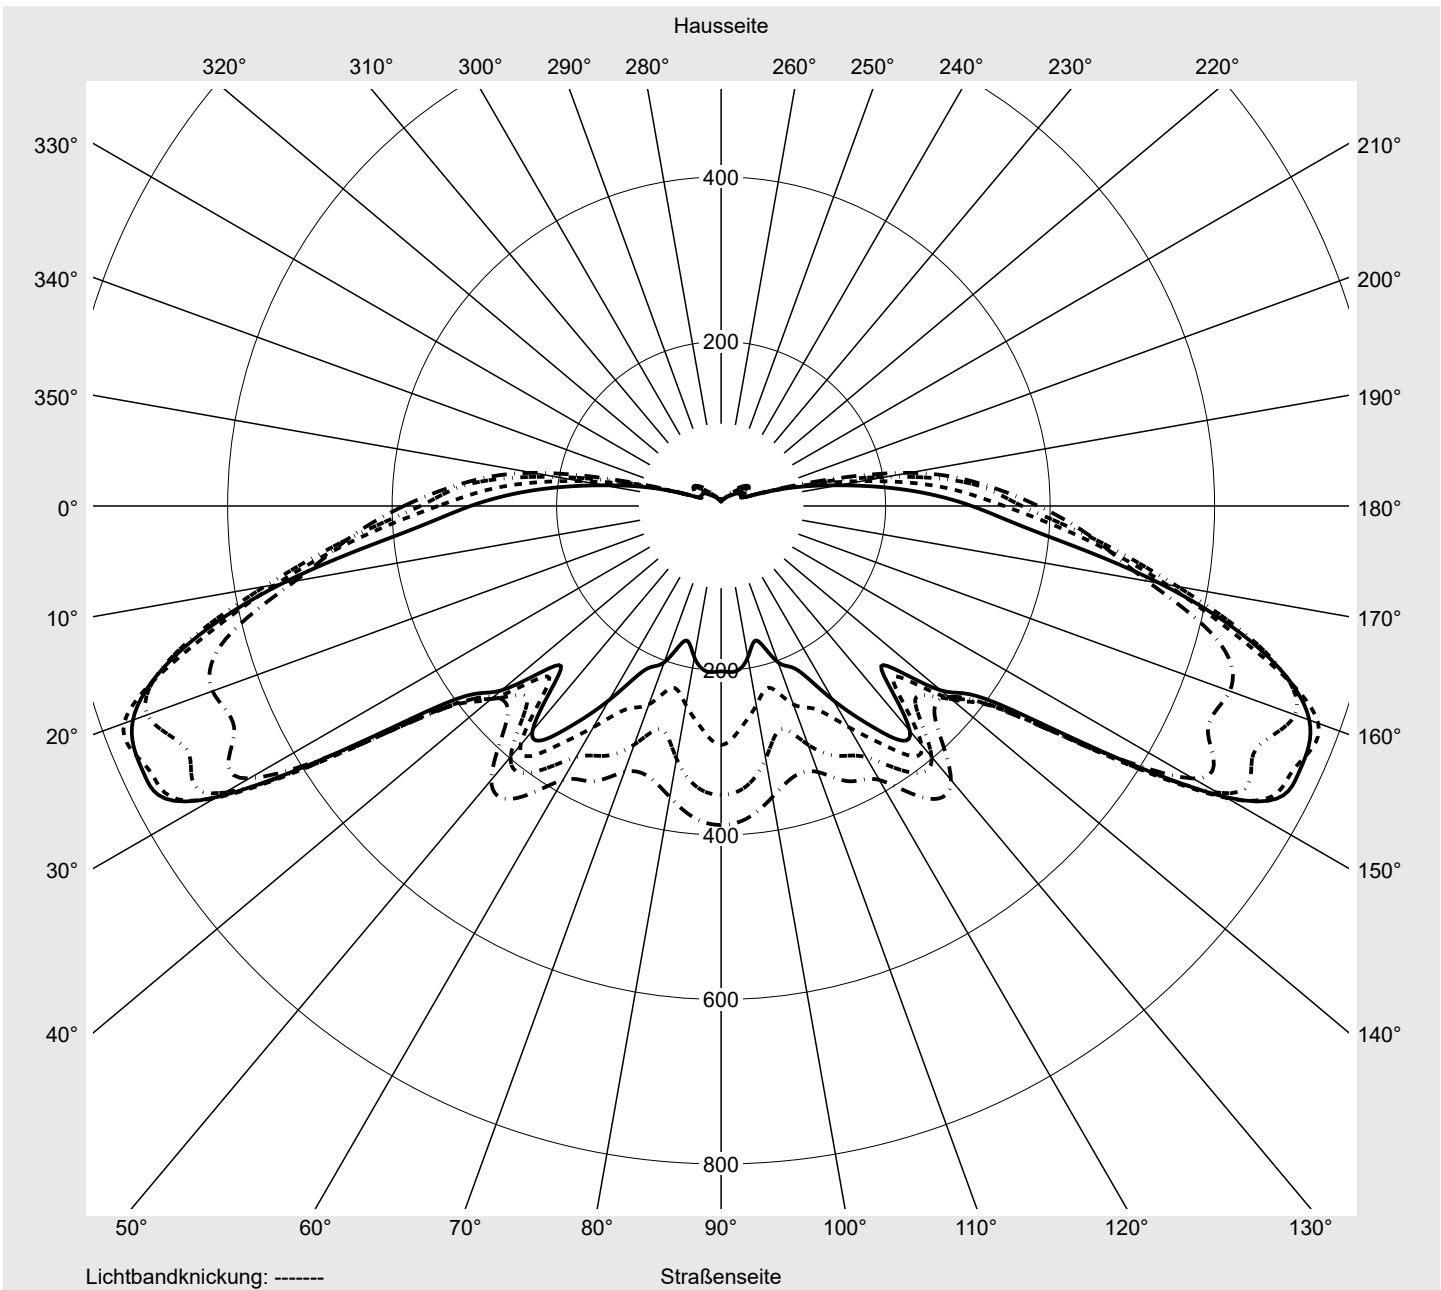

Lichttechnischer Prüfbefund

Familie
CITY-LIGHT PLUS LED

Bestell-Nr.: 5XA5275KF14H + 5XA54000XBXL
EAN: 4058352835258 + 4058352415573

LP-Nummer
59357_4

Ausführung Mastaufsatz- oder Montage am Wandausleger, Abschirmung hausseitig
Optik asymmetrisch, breit strahlend (ST1.2a)
Abdeckung Abdeckung klar, PMMA
Bestückung LED 4000 K | CRI \geq 70
Betriebsgerät EVG SITECO iQ
Bemessungswerte Nettolichtstrom = 1410 lm
Systemleistung = 10.0 W
Lichtausbeute = 141 lm/W

Seriendokumentation
04.11.2022

siteco

Lichtstärke in cd/klm

C180-0

C205-25

C210-30

C270-90

Imax: 774 cd/klm

Leuchtenbetriebswirkungsgrade

Eta 100.0%
Eta 0° - 90° 97.1%
Eta 90° - 180° 2.9%

Lichtstärkeklasse nach EN13201-2

Klasse: G1
Imax 70° 682.6
Imax 80° 166.3
Imax 90° 27.0
Imax >90° 26.0
Imax >95° 22.3

Messbedingungen

Kegelmantelkurven in cd/klm **KMK 65°** **KMK 62,5°** **KMK 60°** **KMK 57,5°** **siteco**

Lichttechnischer Prüfbefund

Familie CITY-LIGHT PLUS LED	Bestell-Nr.: 5XA5275KF14H + 5XA54000XBXL EAN: 4058352835258 + 4058352415573	LP-Nummer 59357_4
Wertetabelle Lichtstärkemessung		Maximale Lichtstärke
		siteco