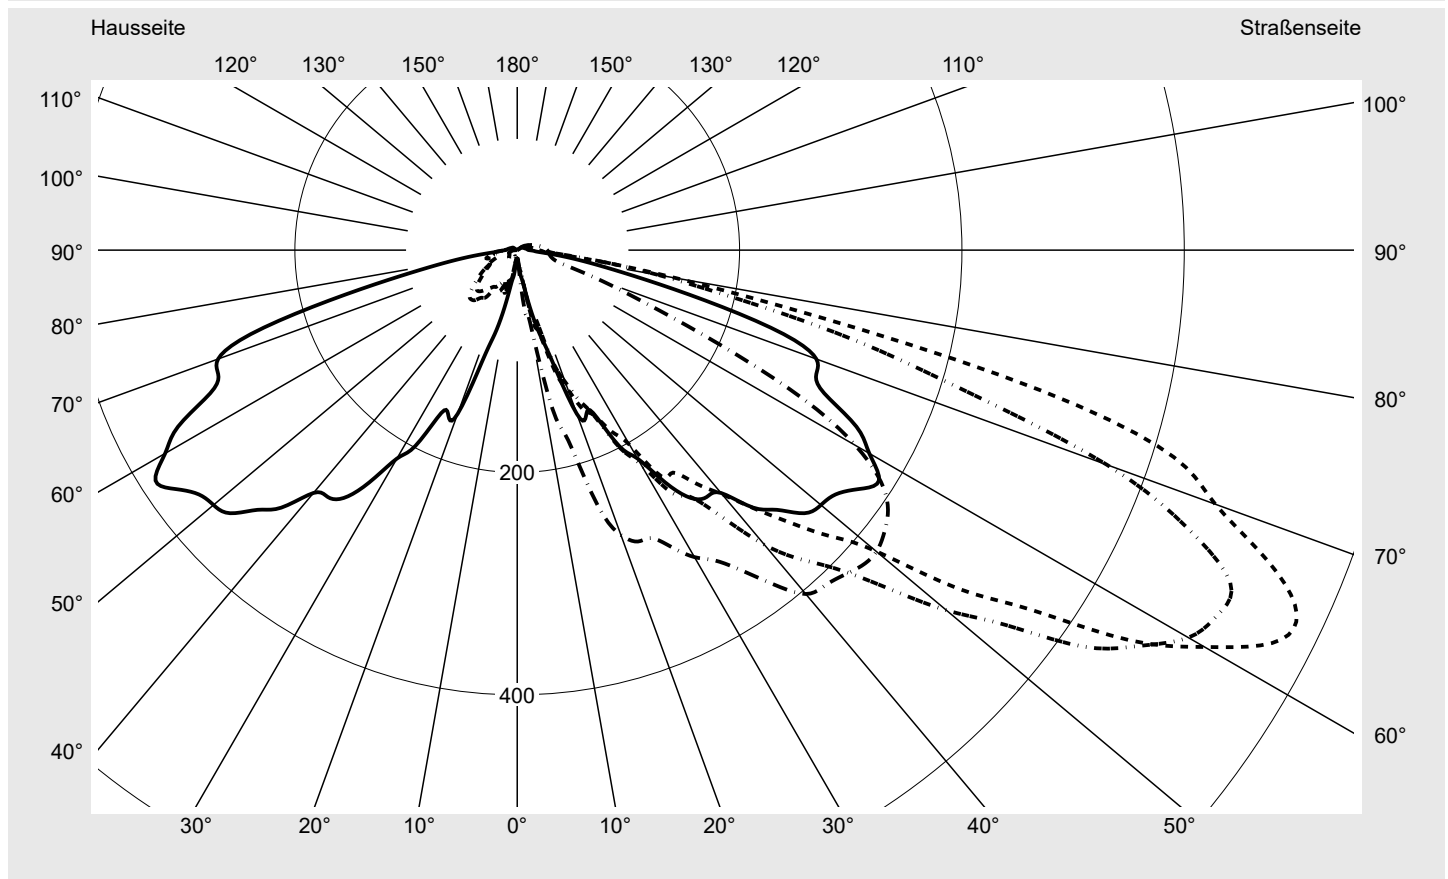

Seriendokumentation
04.11.2022

siteco

Lichtstärke in cd/klm

C180-0

C205-25

C210-30

C270-90

Imax: 774 cd/klm

Leuchtenbetriebswirkungsgrade

Eta 100.0%
Eta 0° - 90° 97.1%
Eta 90° - 180° 2.9%

Lichtstärkeklasse nach EN13201-2

Klasse: G1
Imax 70° 682.6
Imax 80° 166.3
Imax 90° 27.0
Imax >90° 26.0
Imax >95° 22.3

Messbedingungen