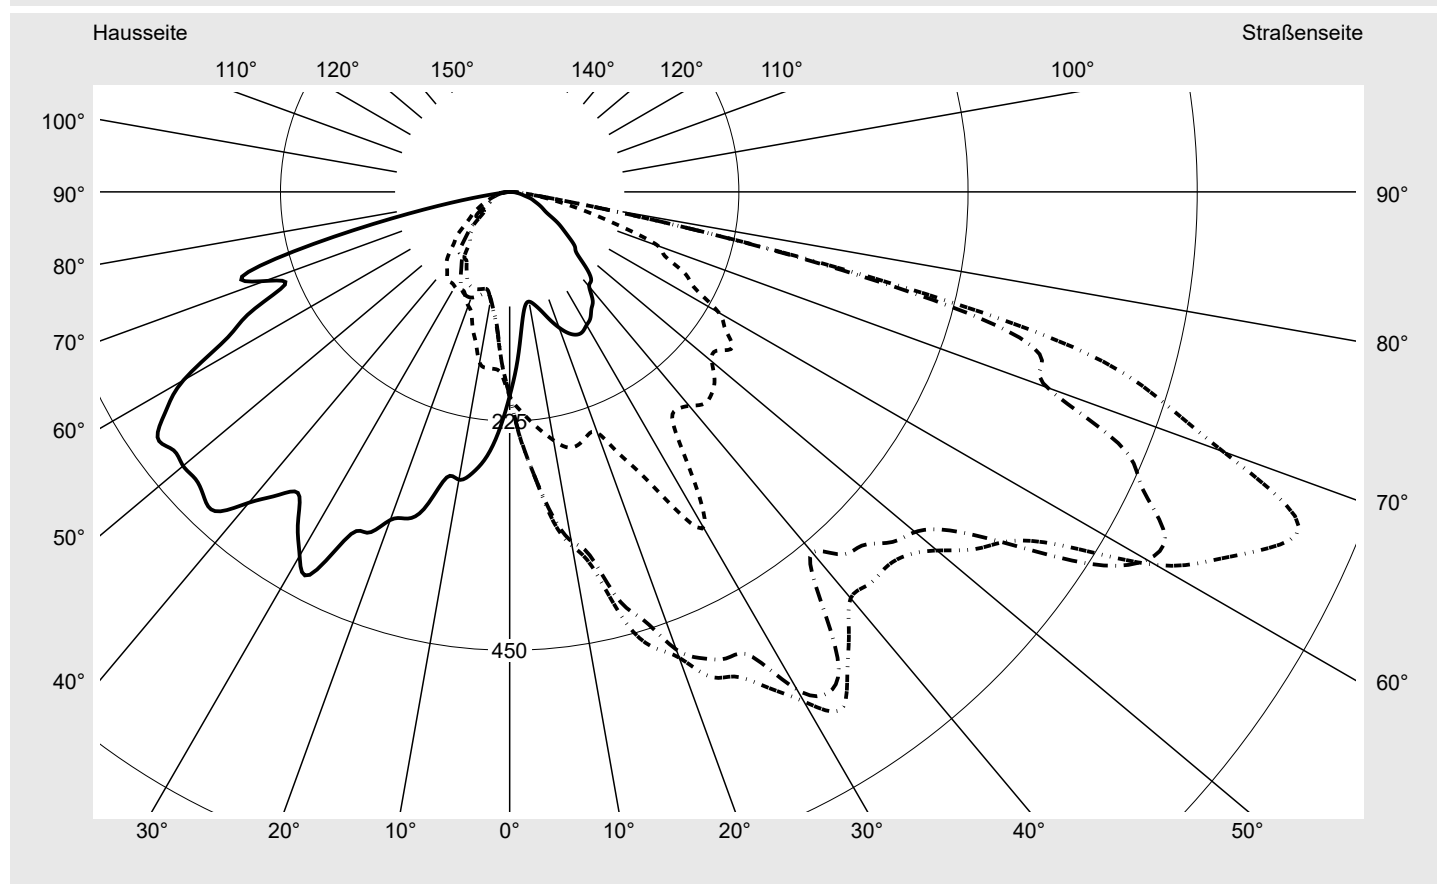

Lichttechnischer Prüfbefund

Familie
Streetlight 11 midi LED

Bestell-Nr.: 5XC3E41E08ME
EAN: 4058352584095

LP-Nummer
58931_67

Ausführung Mastansatz- / Mastaufsatzmontage
Optik Fußgängerüberweg, asymmetrisch links strahlend (PC-L)
Abdeckung klar, PMMA
Bestückung LED 4000 K | CRI ≥ 70
Betriebsgerät EVG SITECO iQ
Bemessungswerte Nettolichtstrom = 16220 lm
 Systemleistung = 124.7 W
 Lichtausbeute = 130.1 lm/W

Seriendokumentation
17.11.2021

siteco

Lichtstärke in cd/klm

C180-0

C270-90

C335-155

C340-160

Imax: 835 cd/klm

Leuchtenbetriebswirkungsgrade

Eta	100.0%
Eta 0° - 90°	100.0%
Eta 90° - 180°	0.0%

Lichtstärkeklasse nach EN13201-2

Klasse:	G3
Imax 70°	745.4
Imax 80°	99.8
Imax 90°	0.0
Imax >90°	0.0
Imax >95°	0.0

Messbedingungen