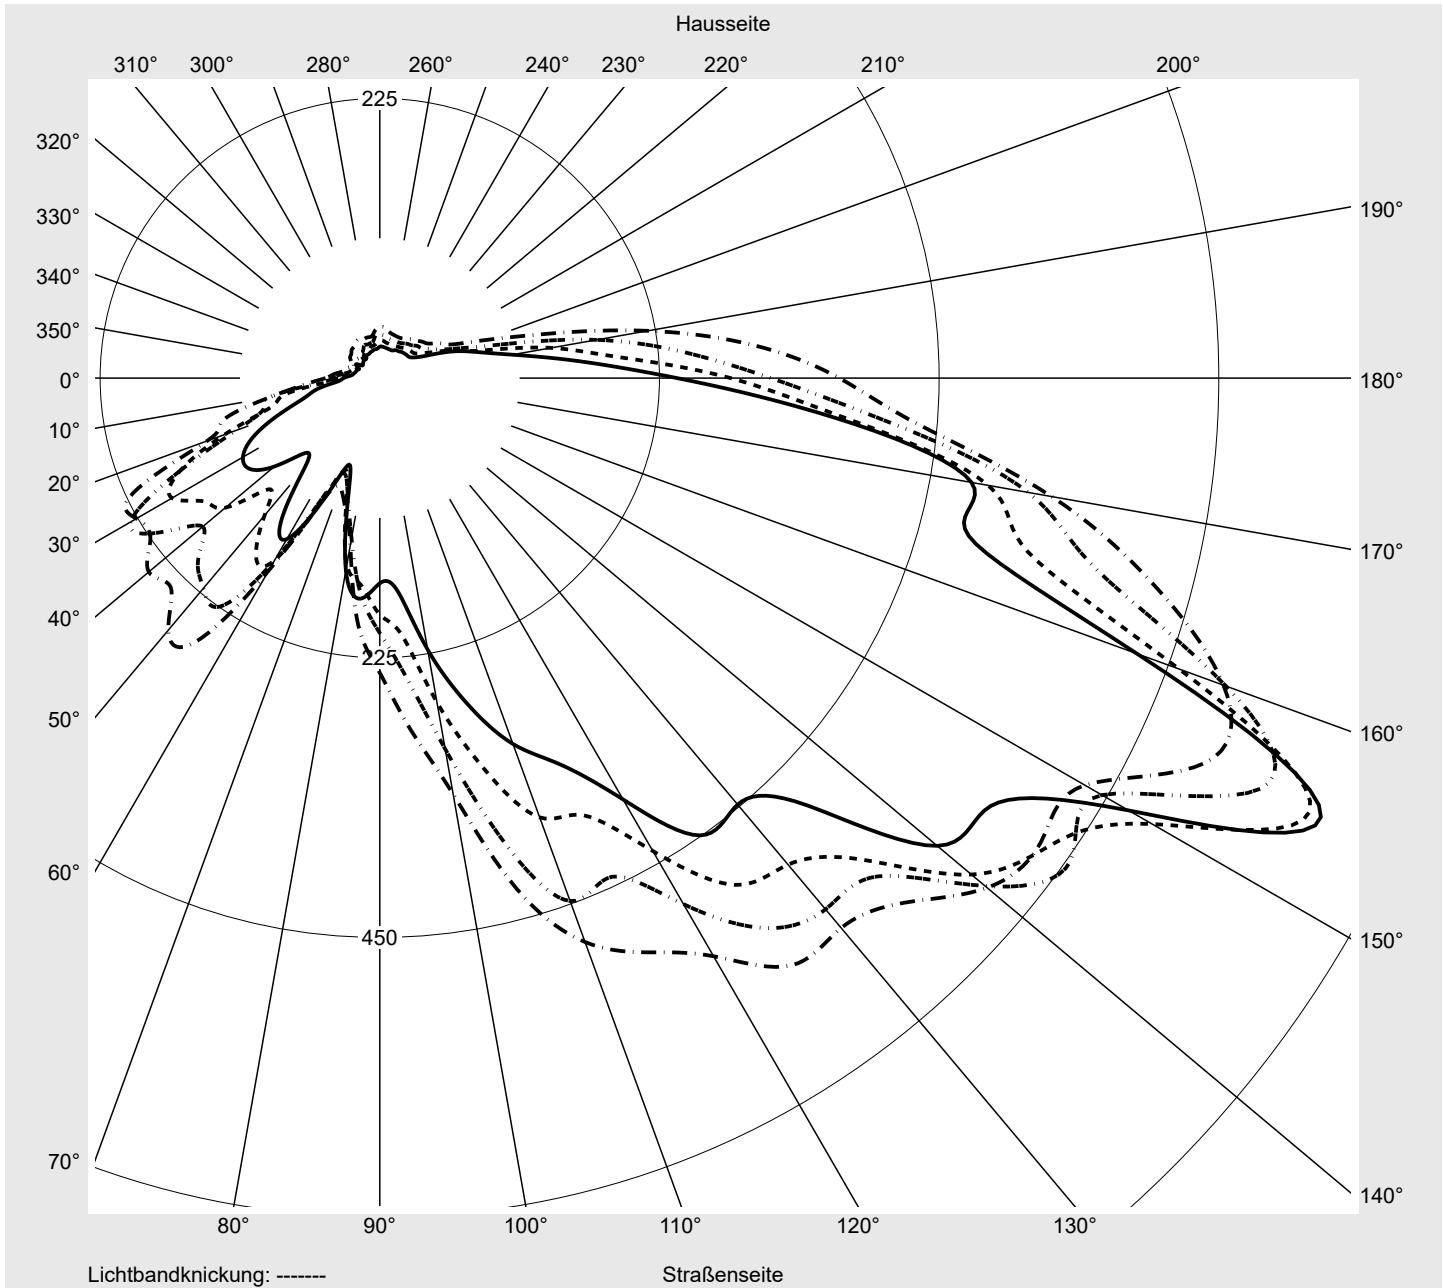

Lichttechnischer Prüfbefund

Familie Streetlight 11 midi LED	Bestell-Nr.: 5XC3E41E08ME EAN: 4058352584095	LP-Nummer 58931_67

Kegelmantelkurven in cd/klm   **KMK 67.5°**   **KMK 65°**   **KMK 62.5°**   **KMK 60°**   **siteco**

Lichttechnischer Prüfbefund

Familie Streetlight 11 midi LED	Bestell-Nr.: 5XC3E41E08ME EAN: 4058352584095	LP-Nummer 58931_67
Wertetabelle Lichtstärkemessung		Maximale Lichtstärke
siteco		

C- Ebenen	0°	5°	10°	15°	20°	25°	30°	35°	40°	45°	50°	55°	60°	65°
γ	Lichtstärke in cd/klm													
0,0°	200.4	200.4	200.4	200.4	200.4	200.4	200.4	200.4	200.4	200.4	200.4	200.4	200.4	200.4
2,5°	167.9	169.0	171.2	173.5	176.5	179.4	180.8	181.8	182.8	184.5	186.5	188.6	190.4	192.8
5,0°	133.9	135.1	138.4	141.8	146.7	150.0	153.9	156.7	161.6	166.9	172.0	176.7	183.4	189.8
7,5°	113.9	115.9	118.8	121.2	125.9	129.4	131.8	134.7	139.8	144.7	150.8	160.2	172.4	177.5
10,0°	109.4	112.0	114.3	116.5	120.0	124.1	126.9	129.0	134.3	141.4	145.7	150.6	157.1	165.1
12,5°	113.7	117.5	119.8	122.4	124.7	127.9	128.1	131.0	132.2	136.9	142.0	153.7	159.8	166.9
15,0°	121.4	126.7	129.2	131.8	133.0	134.5	134.1	134.7	136.1	139.0	141.8	150.4	161.6	167.7
17,5°	131.8	138.6	142.0	144.9	145.5	145.7	143.0	142.2	142.2	144.1	149.4	152.8	156.9	164.3
20,0°	141.8	150.6	155.3	158.1	158.8	158.1	154.9	151.4	150.6	151.4	154.7	154.7	157.5	163.7
22,5°	150.0	161.0	166.9	171.0	172.8	171.8	168.3	162.8	159.4	158.3	157.7	155.1	156.9	164.5
25,0°	154.7	167.3	174.9	180.8	183.7	184.1	180.8	174.3	168.8	165.1	160.6	157.1	157.9	164.7
27,5°	154.9	170.4	180.2	186.5	190.2	192.0	191.0	185.9	180.2	173.0	165.7	160.8	155.9	158.6
30,0°	151.0	167.9	181.6	191.8	195.1	197.1	197.5	194.1	188.8	181.2	173.2	164.1	157.3	158.8
32,5°	147.3	163.2	176.5	188.6	201.8	207.7	204.7	202.6	198.5	191.0	179.8	169.6	159.4	154.3
35,0°	140.0	159.4	177.1	188.3	193.7	206.9	219.6	214.7	206.7	200.0	189.8	175.3	162.4	154.5
37,5°	133.9	149.0	164.3	181.0	199.0	202.2	211.6	227.5	217.5	207.9	196.9	181.6	165.7	154.1
40,0°	121.4	144.1	162.8	178.3	183.9	201.6	218.1	223.6	234.9	218.8	205.7	188.3	167.1	151.6
42,5°	118.4	136.7	150.0	167.9	191.4	199.0	210.0	228.7	235.9	238.3	209.8	192.8	165.5	149.6
45,0°	107.5	125.7	147.1	173.9	190.4	192.6	215.3	224.3	248.1	243.9	223.0	191.8	165.9	144.7
47,5°	89.4	110.4	143.5	160.2	175.5	191.6	211.4	231.0	241.4	260.2	232.6	194.7	162.6	141.6
50,0°	83.7	103.7	124.1	160.8	170.6	191.4	211.6	230.2	249.6	260.4	251.0	204.1	161.8	136.3
52,5°	73.7	99.8	119.0	155.9	201.4	184.3	197.9	232.8	248.3	261.2	270.6	224.7	170.6	129.2
55,0°	63.9	86.7	113.7	151.4	207.9	211.4	202.4	221.2	245.9	266.5	270.4	239.6	177.9	136.9
57,5°	54.9	70.0	100.8	141.6	194.7	242.8	208.5	216.7	251.4	256.1	276.3	253.8	177.3	123.9
60,0°	43.7	61.6	90.6	130.2	147.9	219.2	226.1	225.3	242.6	237.9	264.7	259.6	178.8	108.2
62,5°	37.8	51.2	90.4	96.9	123.0	178.6	231.6	216.5	185.9	206.7	220.8	224.5	169.6	100.8
65,0°	33.7	45.9	78.4	90.8	133.0	177.7	193.0	172.8	162.2	126.5	144.3	173.7	169.2	104.9
67,5°	29.2	34.9	51.2	63.7	86.9	112.6	127.1	127.5	110.6	85.5	93.9	136.9	149.6	109.4
70,0°	25.1	27.3	32.9	43.1	50.2	71.6	75.3	79.2	69.2	73.3	67.3	106.1	116.3	92.0
72,5°	21.6	23.1	25.1	26.5	29.6	34.9	49.6	49.8	55.3	58.6	47.1	63.7	63.9	64.7
75,0°	15.9	17.3	20.8	21.4	23.3	25.3	29.6	36.7	39.2	40.6	38.4	38.8	35.7	46.1
77,5°	12.7	13.7	15.7	16.9	18.4	19.8	22.9	23.5	25.5	26.9	29.0	29.0	29.0	24.9
80,0°	9.8	10.6	11.4	12.9	13.9	14.9	16.9	17.1	18.2	19.4	18.4	19.8	20.6	19.0
82,5°	7.3	7.8	8.6	9.2	10.0	10.8	11.8	12.0	12.7	12.9	12.9	13.5	12.7	13.3
85,0°	5.1	5.5	5.9	6.3	6.7	7.1	7.3	7.8	8.0	8.0	8.0	8.2	7.8	8.4
87,5°	2.4	2.7	2.7	2.9	3.1	3.3	3.3	3.5	3.5	3.7	3.7	3.7	3.7	3.5
90,0°	0.0	0.0	0.0	0.0	0.0	0.0	0.0	0.0	0.0	0.0	0.0	0.0	0.0	0.0
180,0°	0.0	0.0	0.0	0.0	0.0	0.0	0.0	0.0	0.0	0.0	0.0	0.0	0.0	0.0