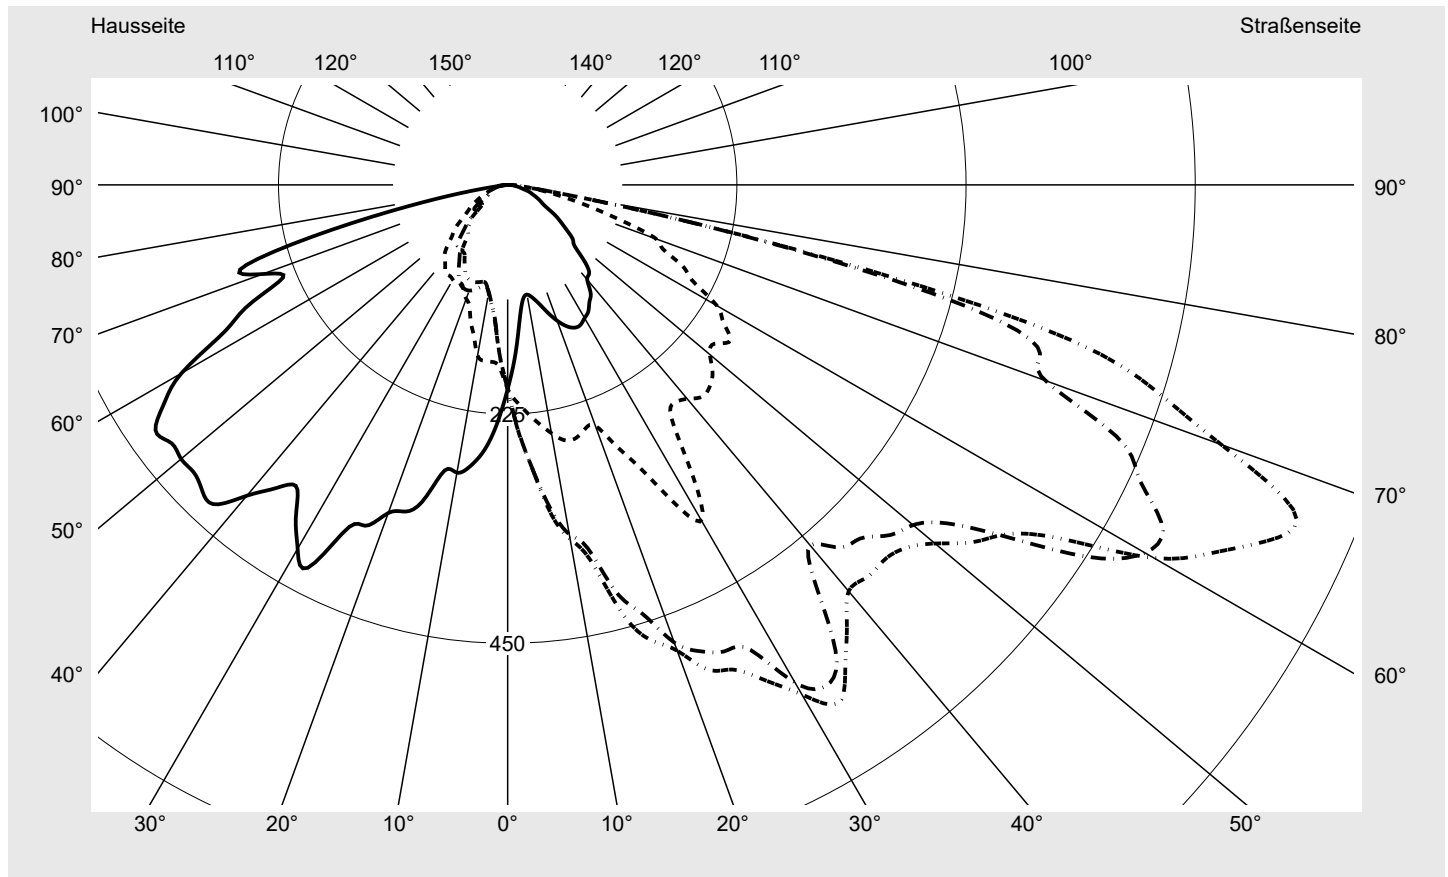

Lichttechnischer Prüfbefund

Familie
Streetlight 11 midi LED

Bestell-Nr.: 5XC3E51E08ME
EAN: 4058352584125

LP-Nummer
58931_75

Ausführung Mastansatz- / Mastaufsatzmontage
Optik Fußgängerüberweg, asymmetrisch links strahlend (PC-L)
Abdeckung klar, PMMA
Bestückung LED 3000 K | CRI ≥ 70
Betriebsgerät EVG SITECO iQ
Bemessungswerte Nettolichtstrom = 15540 lm
 Systemleistung = 124.7 W
 Lichtausbeute = 124.6 lm/W

Seriendokumentation
17.11.2021

siteco

Lichtstärke in cd/klm

C180-0

C270-90

C335-155

C340-160

Imax: 835 cd/klm

Leuchtenbetriebswirkungsgrade

Eta	100.0%
Eta 0° - 90°	100.0%
Eta 90° - 180°	0.0%

Lichtstärkeklasse nach EN13201-2

Klasse:	G3
Imax 70°	745.4
Imax 80°	99.8
Imax 90°	0.0
Imax >90°	0.0
Imax >95°	0.0

Messbedingungen