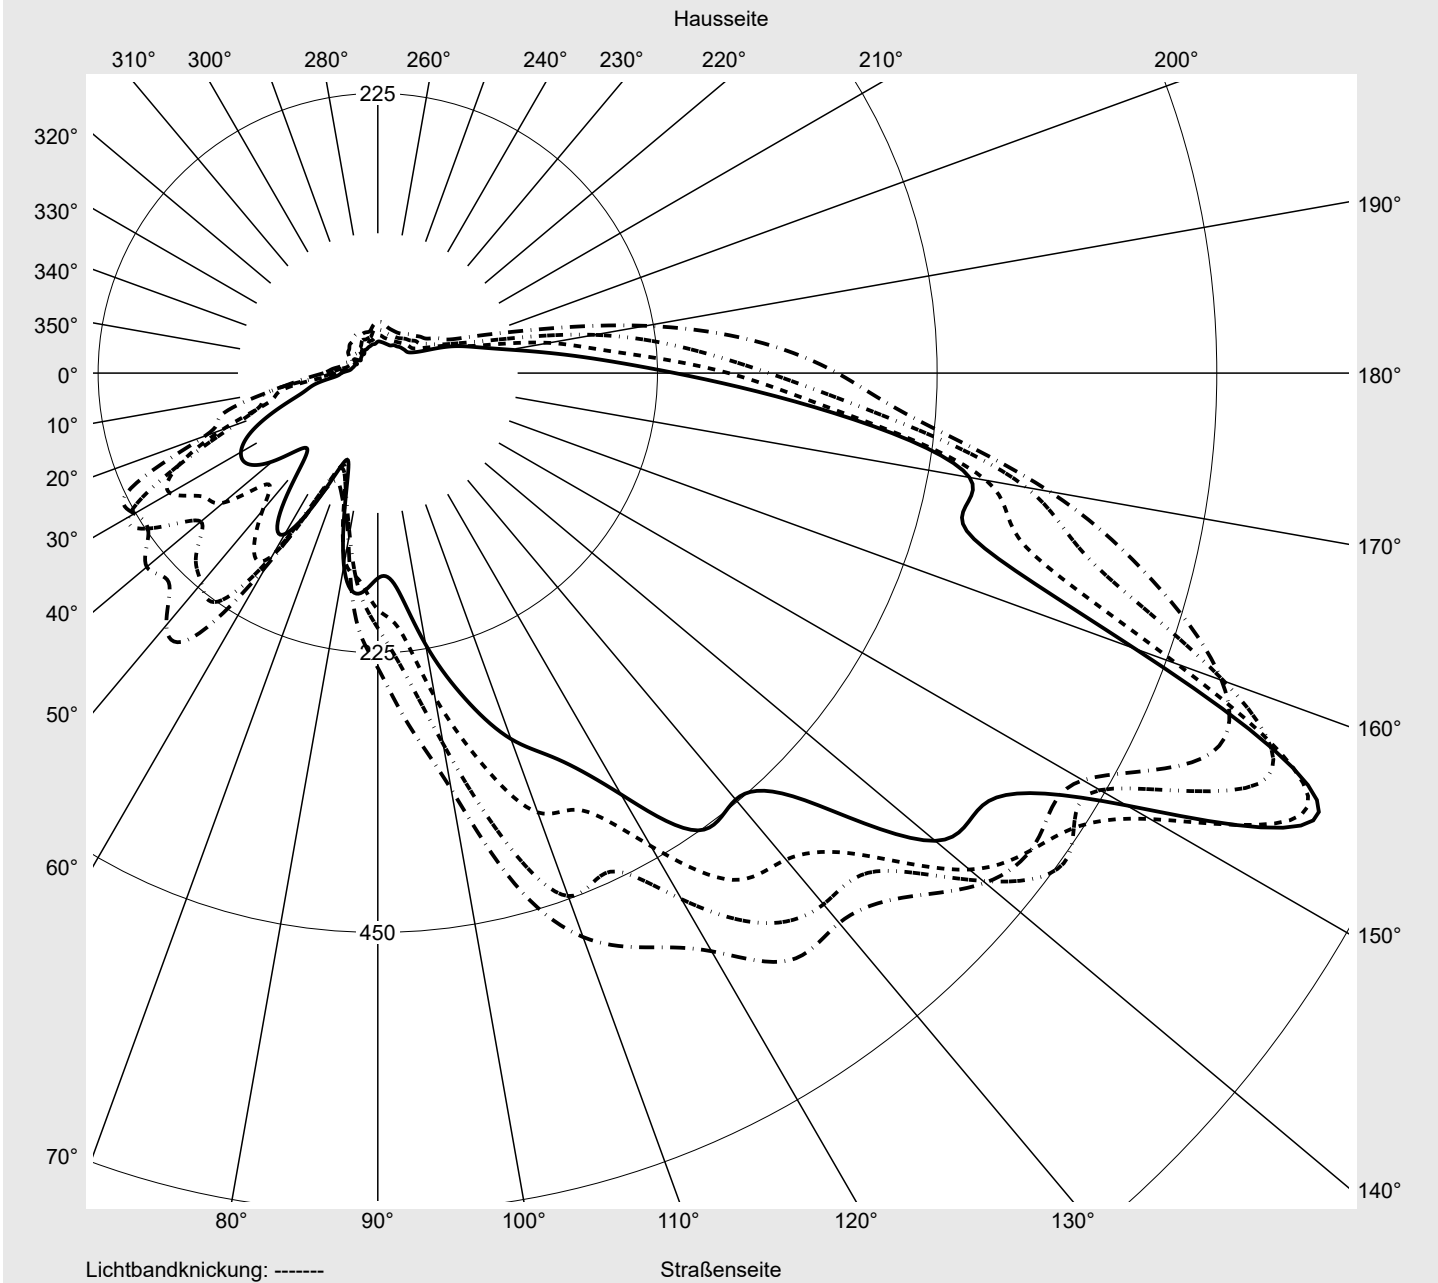

Lichttechnischer Prüfbefund

Familie
Streetlight 11 midi LED

Bestell-Nr.: 5XC3E51E08ME
EAN: 4058352584125

LP-Nummer
58931_75

Ausführung Mastansatz- / Mastaufsatzmontage
Optik Fußgängerüberweg, asymmetrisch links strahlend (PC-L)
Abdeckung klar, PMMA
Bestückung LED 3000 K | CRI ≥ 70
Betriebsgerät EVG SITECO iQ
Bemessungswerte Nettolichtstrom = 15540 lm
 Systemleistung = 124.7 W
 Lichtausbeute = 124.6 lm/W

Leuchtenbetriebswirkungsgrade

Eta	100.0%
Eta 0° - 90°	100.0%
Eta 90° - 180°	0.0%

Lichtstärkeklasse nach EN13201-2

Klasse:	G3
Imax 70°	745.4
Imax 80°	99.8
Imax 90°	0.0
Imax >90°	0.0
Imax >95°	0.0

Messbedingungen

DIN EN 13032 und DIN 5032

Lichttechnischer Prüfbefund

Familie Streetlight 11 midi LED	Bestell-Nr.: 5XC3E51E08ME EAN: 4058352584125	LP-Nummer 58931_75
---	---	------------------------------

Kegelmantelkurven in cd/klm **KMK 67.5°** **KMK 65°** **KMK 62.5°** **KMK 60°**