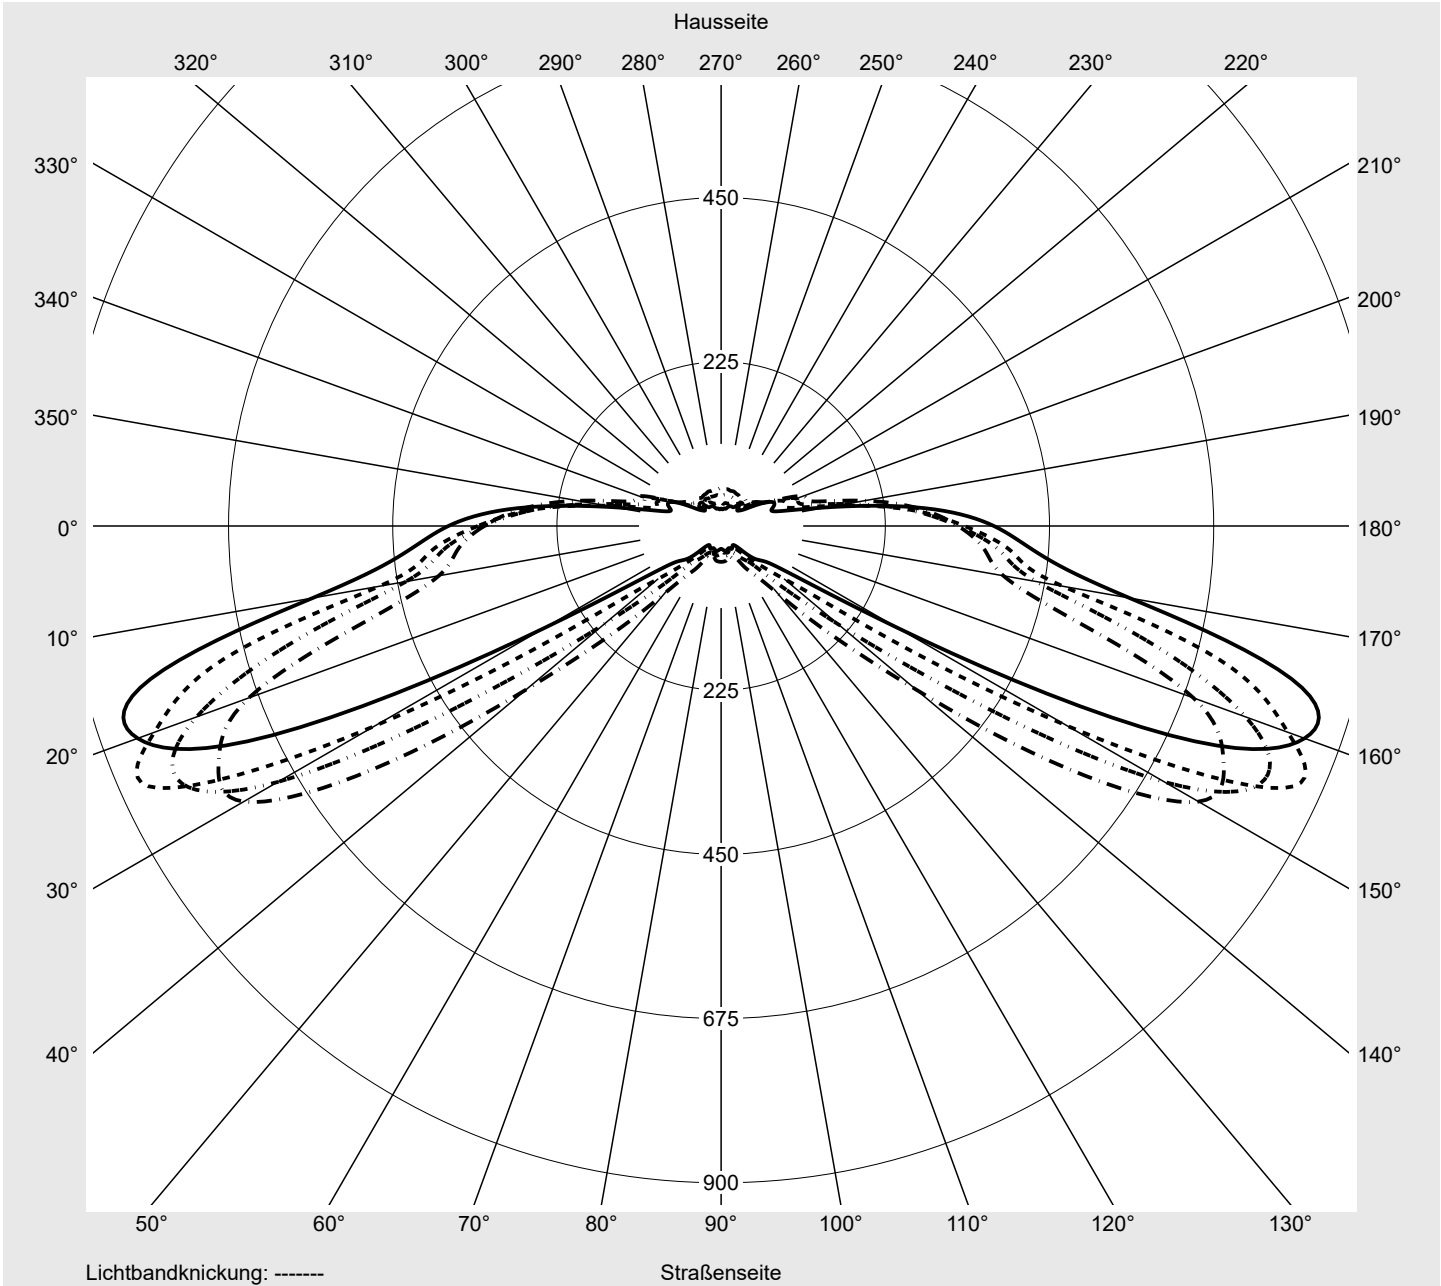

Lichttechnischer Prüfbefund

Familie
Streetlight 21 micro LED

Bestell-Nr.: 5XE1C41G08DB
EAN: 4058352739839

LP-Nummer
59081_898

Ausführung	Mastansatz- / Mastaufsatzmontage
Optik	asymmetrisch, breit strahlend (ST0.8a)
Abdeckung	Einscheibensicherheitsglas (ESG)
Bestückung	LED 4000 K CRI ≥ 70
Betriebsgerät	EVG SITECO iQ
Bemessungswerte	Nettolichtstrom = 5010 lm Systemleistung = 36.4 W Lichtausbeute = 137.6 lm/W

Seriendokumentation
26.10.2022

siteco

Lichtstärke in cd/klm

C180-0

C200-20

C205-25

C270-90

Imax: 851 cd/klm

Leuchtenbetriebswirkungsgrade

Eta	100.0%
Eta 0° - 90°	100.0%
Eta 90° - 180°	0.0%

Lichtstärkeklasse nach EN13201-2

Klasse:	G3
Imax 70°	826.1
Imax 80°	99.6
Imax 90°	0.0
Imax >90°	0.0
Imax >95°	0.0

Messbedingungen

DIN EN 13032 und DIN 5032

Lichttechnischer Prüfbefund

Familie Streetlight 21 micro LED	Bestell-Nr.: 5XE1C41G08DB EAN: 4058352739839	LP-Nummer 59081_898
--	---	-------------------------------

Kegelmantelkurven in cd/klm **KMK 67,5°** **KMK 65°** **KMK 62,5°** **KMK 60°** **siteco**