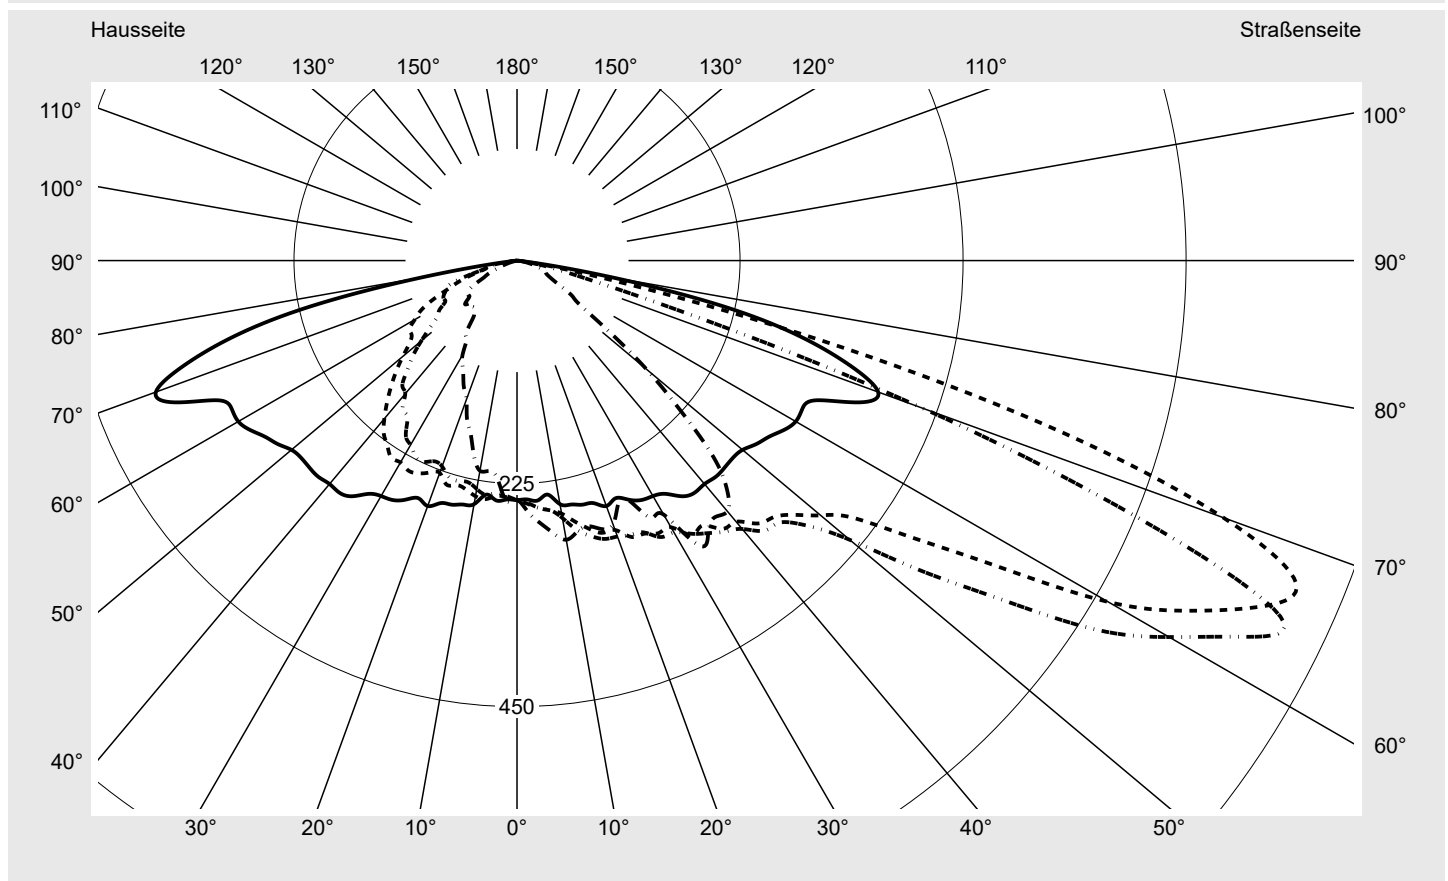

Lichttechnischer Prüfbefund

Familie
Streetlight 21 micro LED

Bestell-Nr.: 5XE1C41G08DB
EAN: 4058352739839

LP-Nummer
59081_898

Ausführung	Mastansatz- / Mastaufsatzmontage
Optik	asymmetrisch, breit strahlend (ST0.8a)
Abdeckung	Einscheibensicherheitsglas (ESG)
Bestückung	LED 4000 K CRI ≥ 70
Betriebsgerät	EVG SITECO iQ
Bemessungswerte	Nettolichtstrom = 5010 lm Systemleistung = 36.4 W Lichtausbeute = 137.6 lm/W

Seriendokumentation
26.10.2022

siteco

Lichtstärke in cd/klm

C180-0

C200-20

C205-25

C270-90

Imax: 851 cd/klm

Leuchtenbetriebswirkungsgrade

Eta	100.0%
Eta 0° - 90°	100.0%
Eta 90° - 180°	0.0%

Lichtstärkeklasse nach EN13201-2

Klasse:	G3
Imax 70°	826.1
Imax 80°	99.6
Imax 90°	0.0
Imax >90°	0.0
Imax >95°	0.0

Messbedingungen

DIN EN 13032 und DIN 5032

Lichttechnischer Prüfbefund

Familie Streetlight 21 micro LED	Bestell-Nr.: 5XE1C41G08DB EAN: 4058352739839	LP-Nummer 59081_898
--	---	-------------------------------

Kegelmantelkurven in cd/klm **KMK 67,5°** **KMK 65°** **KMK 62,5°** **KMK 60°** **siteco**