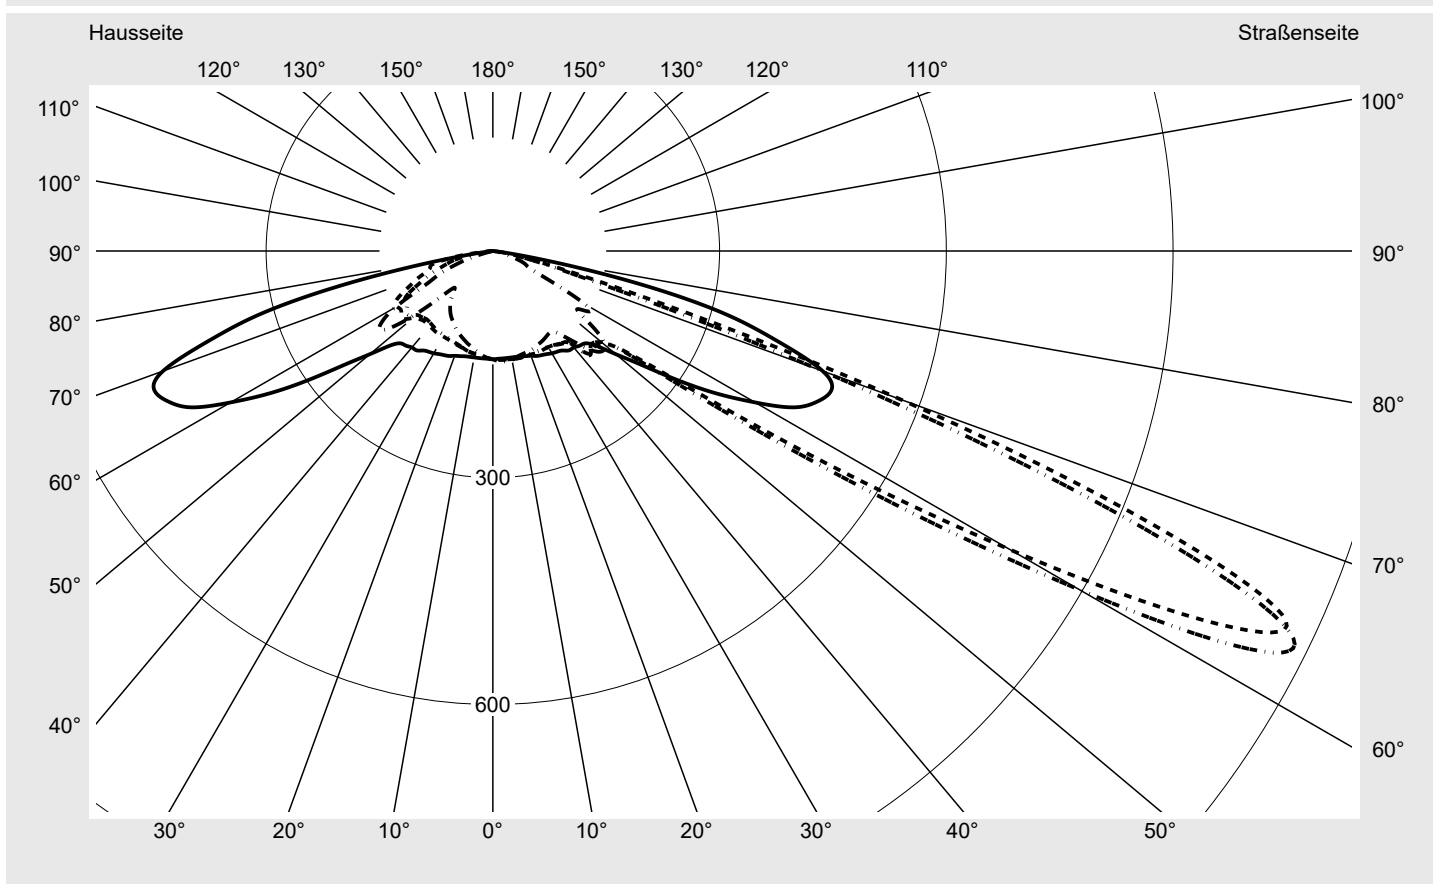

Lichttechnischer Prüfbefund

Familie
Streetlight 21 micro LED

Bestell-Nr.: 5XE1P31G08DB
EAN: 4058352740712

LP-Nummer
59337_253

Ausführung Mastansatz- / Mastaufsatzmontage
Optik asymmetrisch, breit strahlend (ST1.5a)
Abdeckung Einscheibensicherheitsglas (ESG)
Bestückung LED 3000 K | CRI ≥ 70
Betriebsgerät EVG SITECO iQ
Bemessungswerte Nettolichtstrom = 4730 lm
 Systemleistung = 36.4 W
 Lichtausbeute = 129.9 lm/W

Seriendokumentation
26.10.2022

siteco

Lichtstärke in cd/klm

C180-0

C215-35

C217,5-37,5

C270-90

Imax: 1158 cd/klm

Leuchtenbetriebswirkungsgrade

Eta	100.0%
Eta 0° - 90°	100.0%
Eta 90° - 180°	0.0%

Lichtstärkeklasse nach EN13201-2

Klasse:	---
Imax 70°	798.1
Imax 80°	214.2
Imax 90°	0.0
Imax >90°	0.0
Imax >95°	0.0

Messbedingungen

DIN EN 13032 und DIN 5032

Lichttechnischer Prüfbefund

Familie Streetlight 21 micro LED	Bestell-Nr.: 5XE1P31G08DB EAN: 4058352740712	LP-Nummer 59337_253
--	---	-------------------------------

Kegelmantelkurven in cd/klm **KMK 65°** **KMK 62,5°** **KMK 60°** **KMK 57,5°** **siteco**