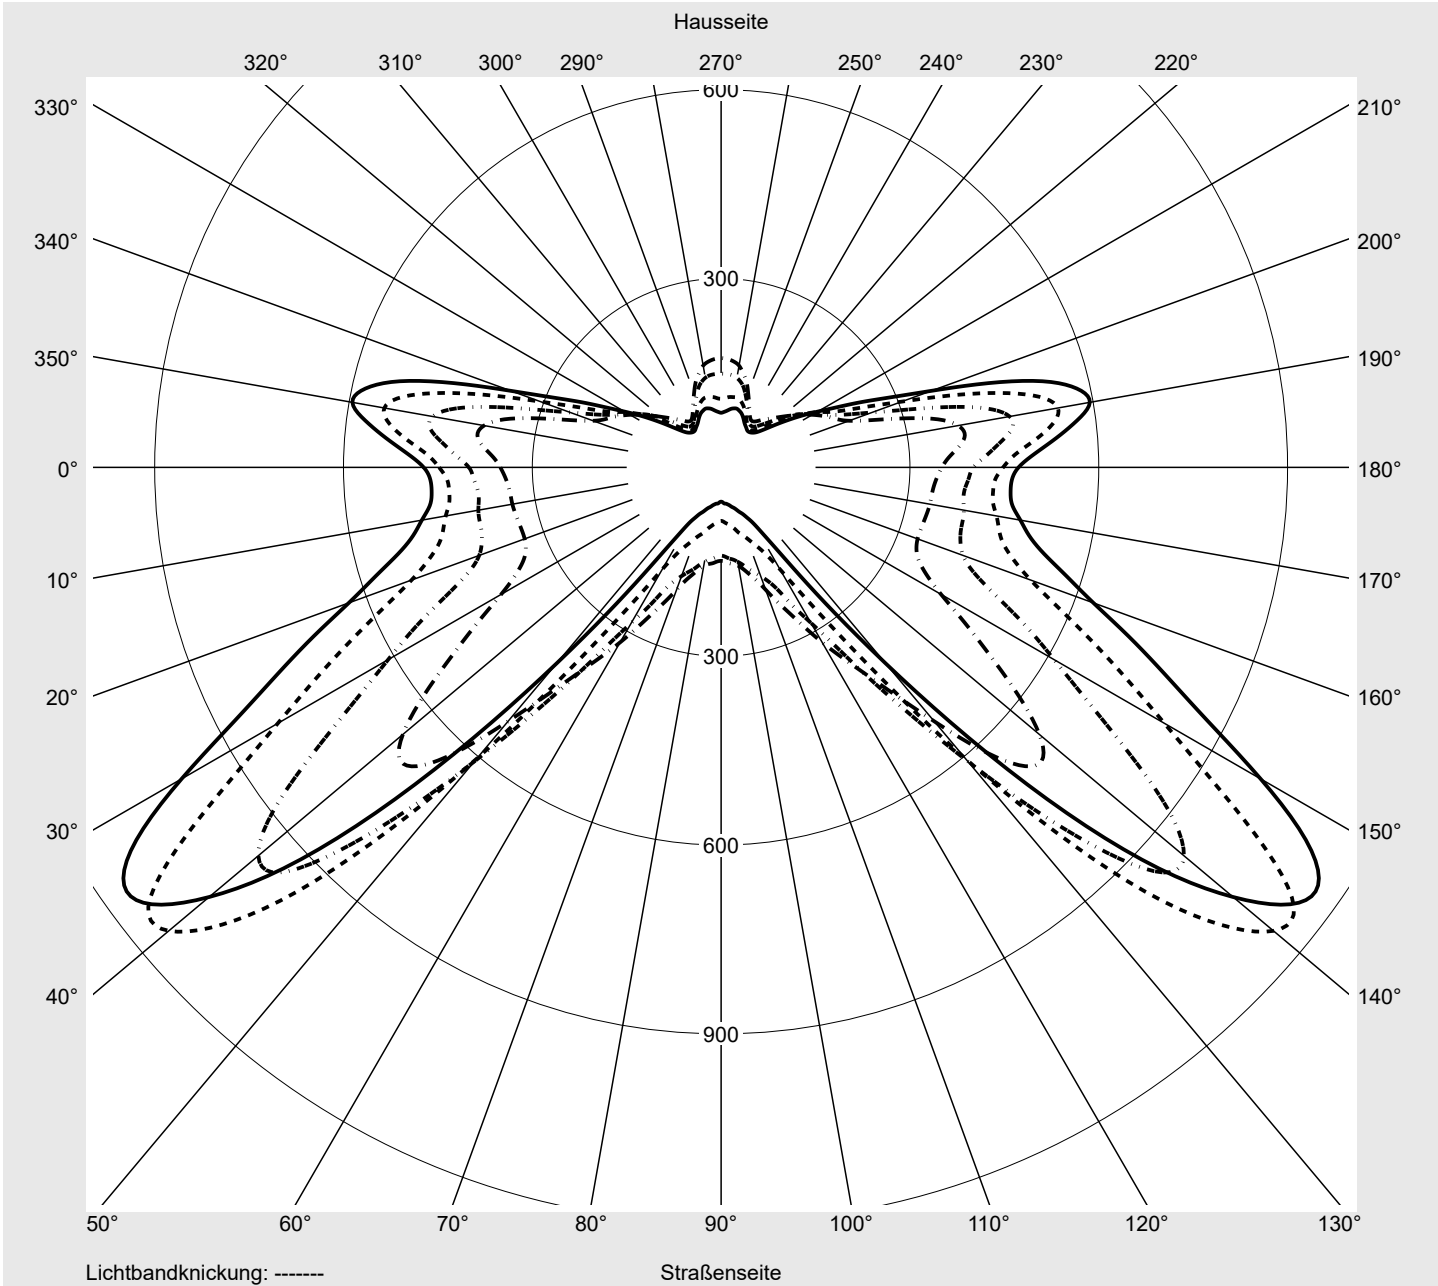

Lichttechnischer Prüfbefund

Familie
Streetlight 21 micro LED

Bestell-Nr.: 5XE1P31G08DB
EAN: 4058352740712

LP-Nummer
59337_253

Ausführung Mastansatz- / Mastaufsatzmontage
Optik asymmetrisch, breit strahlend (ST1.5a)
Abdeckung Einscheibensicherheitsglas (ESG)
Bestückung LED 3000 K | CRI ≥ 70
Betriebsgerät EVG SITECO iQ
Bemessungswerte Nettolichtstrom = 4730 lm
 Systemleistung = 36.4 W
 Lichtausbeute = 129.9 lm/W

Leuchtenbetriebswirkungsgrade

Eta	100.0%
Eta 0° - 90°	100.0%
Eta 90° - 180°	0.0%

Lichtstärkeklasse nach EN13201-2

Klasse:	---
Imax 70°	798.1
Imax 80°	214.2
Imax 90°	0.0
Imax >90°	0.0
Imax >95°	0.0

Messbedingungen

DIN EN 13032 und DIN 5032

Lichttechnischer Prüfbefund

Familie Streetlight 21 micro LED	Bestell-Nr.: 5XE1P31G08DB EAN: 4058352740712	LP-Nummer 59337_253
--	---	-------------------------------

Kegelmantelkurven in cd/klm **KMK 65°** **KMK 62,5°** **KMK 60°** **KMK 57,5°** **siteco**