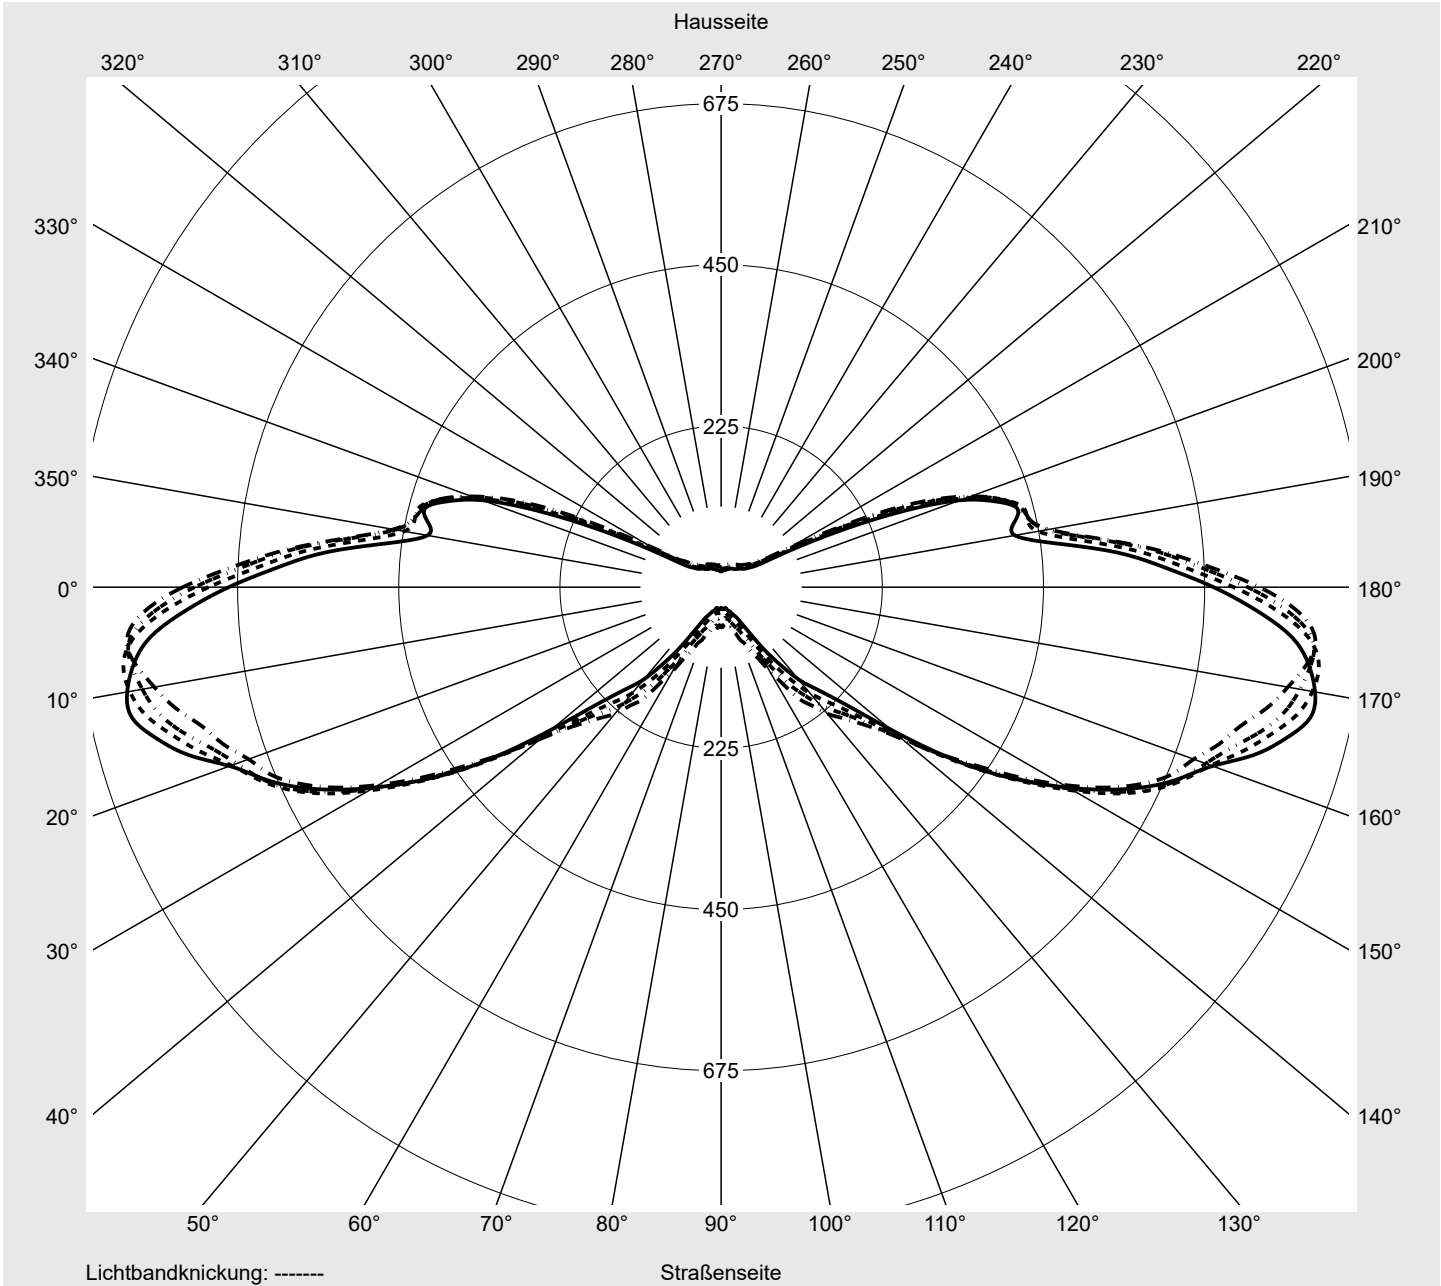

Lichttechnischer Prüfbefund

Familie
Streetlight 21 mini LED

Bestell-Nr.: 5XE2A31D08GB
EAN: 4058352723708

LP-Nummer
59080_251

Ausführung	Mastansatz- / Mastaufsatzmontage
Optik	asymmetrisch, extrem breit strahlend (P1.0a)
Abdeckung	Einscheibensicherheitsglas (ESG)
Bestückung	LED 3000 K CRI ≥ 70
Betriebsgerät	EVG SITECO iQ
Bemessungswerte	Nettolichtstrom = 5680 lm Systemleistung = 37.1 W Lichtausbeute = 153.1 lm/W

Seriendokumentation
18.07.2022

siteco

Lichtstärke in cd/klm

C180-0

C192.5-12.5

C195-15

C270-90

Imax: 842 cd/klm

Leuchtenbetriebswirkungsgrade

Eta	100.0%
Eta 0° - 90°	100.0%
Eta 90° - 180°	0.0%

Lichtstärkeklasse nach EN13201-2

Klasse:	---
Imax 70°	827.2
Imax 80°	295.3
Imax 90°	0.0
Imax >90°	0.0
Imax >95°	0.0

Messbedingungen

Kegelmantelkurven in cd/klm **KMK 74°** **KMK 73°** **KMK 72°** **KMK 71°** **siteco**

Lichttechnischer Prüfbefund

Familie Streetlight 21 mini LED	Bestell-Nr.: 5XE2A31D08GB EAN: 4058352723708	LP-Nummer 59080_251
Wertetabelle Lichtstärkemessung		Maximale Lichtstärke
		siteco