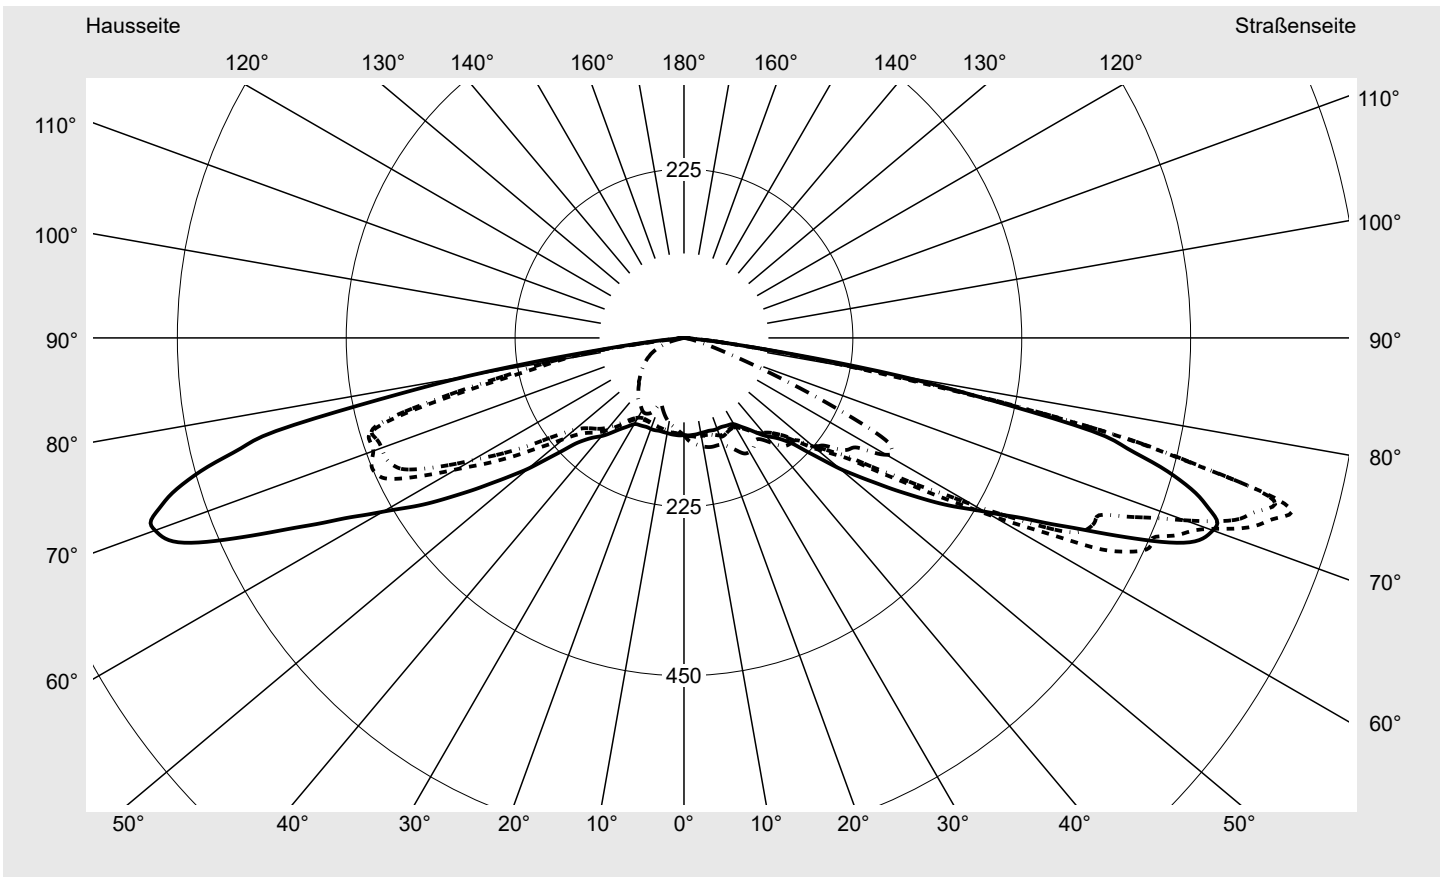

Lichttechnischer Prüfbefund

Familie
Streetlight 21 mini LED

Bestell-Nr.: 5XE2A31D08GB
EAN: 4058352723708

LP-Nummer
59080_251

Ausführung	Mastansatz- / Mastaufsatzmontage
Optik	asymmetrisch, extrem breit strahlend (P1.0a)
Abdeckung	Einscheibensicherheitsglas (ESG)
Bestückung	LED 3000 K CRI ≥ 70
Betriebsgerät	EVG SITECO iQ
Bemessungswerte	Nettolichtstrom = 5680 lm Systemleistung = 37.1 W Lichtausbeute = 153.1 lm/W

Seriendokumentation
18.07.2022

siteco

Lichtstärke in cd/klm

C180-0

C192.5-12.5

C195-15

C270-90

Imax: 842 cd/klm

Leuchtenbetriebswirkungsgrade

Eta	100.0%
Eta 0° - 90°	100.0%
Eta 90° - 180°	0.0%

Lichtstärkeklasse nach EN13201-2

Klasse:	---
Imax 70°	827.2
Imax 80°	295.3
Imax 90°	0.0
Imax >90°	0.0
Imax >95°	0.0

Messbedingungen

Kegelmantelkurven in cd/klm **KMK 74°** **KMK 73°** **KMK 72°** **KMK 71°** **siteco**

Lichttechnischer Prüfbefund

Familie Streetlight 21 mini LED	Bestell-Nr.: 5XE2A31D08GB EAN: 4058352723708	LP-Nummer 59080_251
Wertetabelle Lichtstärkemessung		Maximale Lichtstärke
		siteco