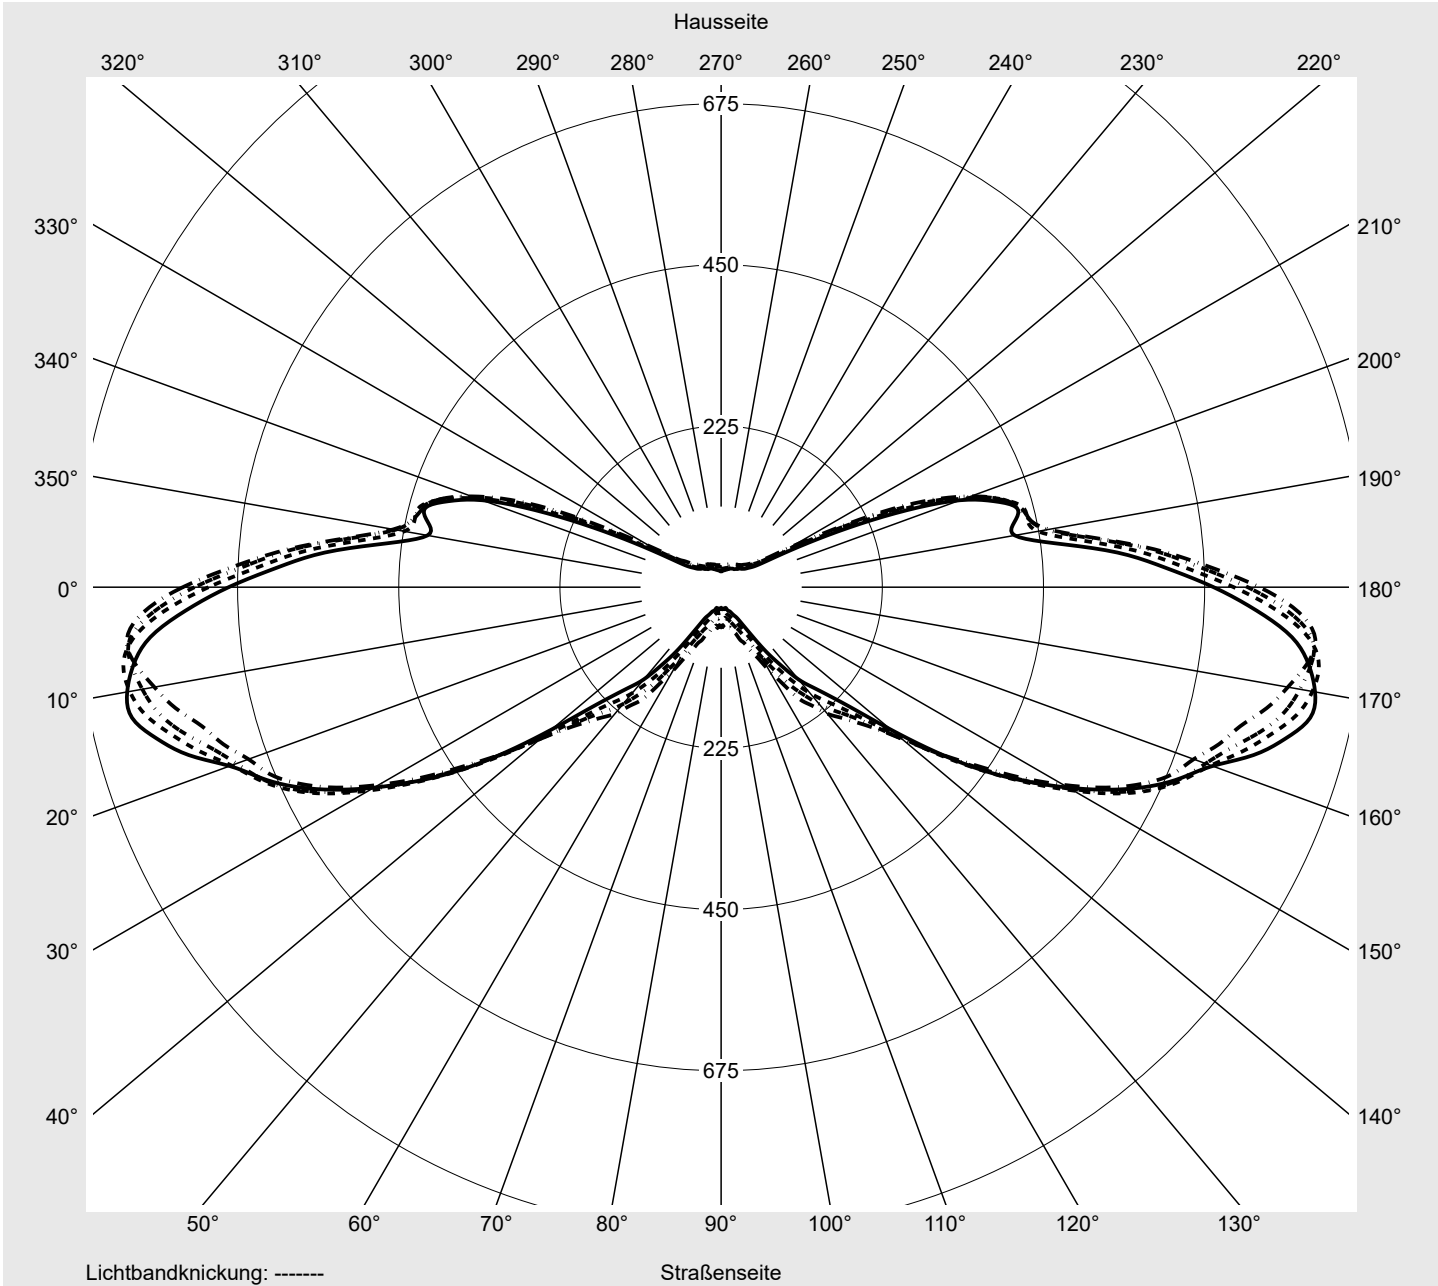

Lichttechnischer Prüfbefund

Familie
Streetlight 21 mini LED

Bestell-Nr.: 5XE2A41G08GB
EAN: 4058352723982

LP-Nummer
59080_256

Ausführung	Mastansatz- / Mastaufsatzmontage
Optik	asymmetrisch, extrem breit strahlend (P1.0a)
Abdeckung	Einscheibensicherheitsglas (ESG)
Bestückung	LED 4000 K CRI ≥ 70
Betriebsgerät	EVG SITECO iQ
Bemessungswerte	Nettolichtstrom = 5920 lm Systemleistung = 37.1 W Lichtausbeute = 159.6 lm/W

Seriendokumentation
18.07.2022

siteco

Lichtstärke in cd/klm

C180-0

C192.5-12.5

C195-15

C270-90

Imax: 842 cd/klm

Leuchtenbetriebswirkungsgrade

Eta	100.0%
Eta 0° - 90°	100.0%
Eta 90° - 180°	0.0%

Lichtstärkeklasse nach EN13201-2

Klasse:	---
Imax 70°	827.2
Imax 80°	295.3
Imax 90°	0.0
Imax >90°	0.0
Imax >95°	0.0

Messbedingungen

DIN EN 13032 und DIN 5032

Lichttechnischer Prüfbefund

Familie Streetlight 21 mini LED	Bestell-Nr.: 5XE2A41G08GB EAN: 4058352723982	LP-Nummer 59080_256
---	---	--------------------------------------

Kegelmantelkurven in cd/klm **KMK 74°** **KMK 73°** **KMK 72°** **KMK 71°** **siteco**