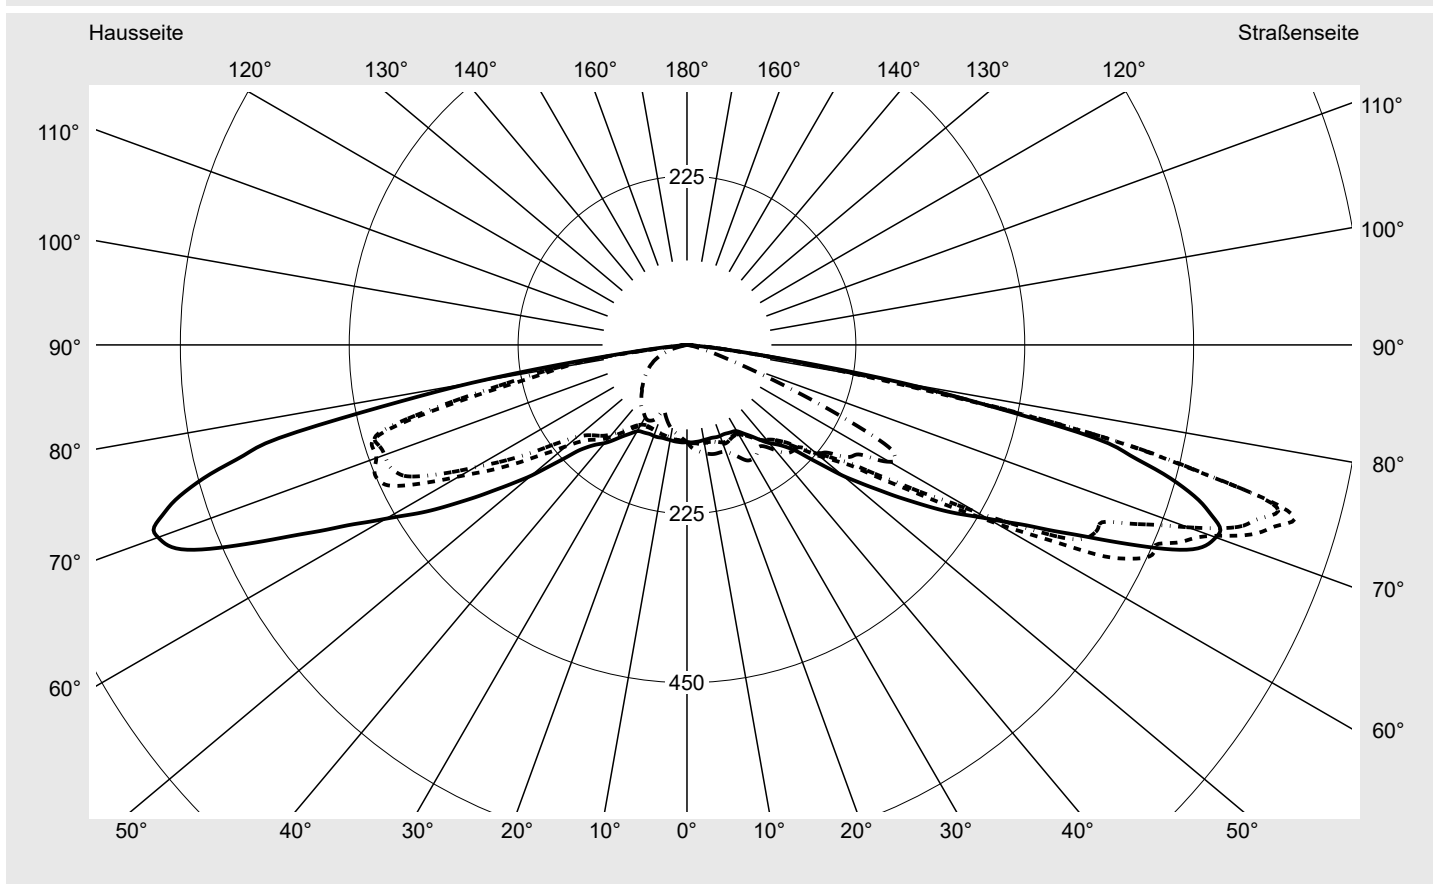

Lichttechnischer Prüfbefund

Familie
Streetlight 21 mini LED

Bestell-Nr.: 5XE2A41G08GB
EAN: 4058352723982

LP-Nummer
59080_256

Ausführung	Mastansatz- / Mastaufsatzmontage
Optik	asymmetrisch, extrem breit strahlend (P1.0a)
Abdeckung	Einscheibensicherheitsglas (ESG)
Bestückung	LED 4000 K CRI ≥ 70
Betriebsgerät	EVG SITECO iQ
Bemessungswerte	Nettolichtstrom = 5920 lm Systemleistung = 37.1 W Lichtausbeute = 159.6 lm/W

Seriendokumentation
18.07.2022

siteco

Lichtstärke in cd/klm

C180-0

C192.5-12.5

C195-15

C270-90

Imax: 842 cd/klm

Leuchtenbetriebswirkungsgrade

Eta	100.0%
Eta 0° - 90°	100.0%
Eta 90° - 180°	0.0%

Lichtstärkeklasse nach EN13201-2

Klasse:	---
Imax 70°	827.2
Imax 80°	295.3
Imax 90°	0.0
Imax >90°	0.0
Imax >95°	0.0

Messbedingungen

DIN EN 13032 und DIN 5032

Lichttechnischer Prüfbefund

Familie Streetlight 21 mini LED	Bestell-Nr.: 5XE2A41G08GB EAN: 4058352723982	LP-Nummer 59080_256
---	---	--------------------------------------

Kegelmantelkurven in cd/klm **KMK 74°** **KMK 73°** **KMK 72°** **KMK 71°** **siteco**