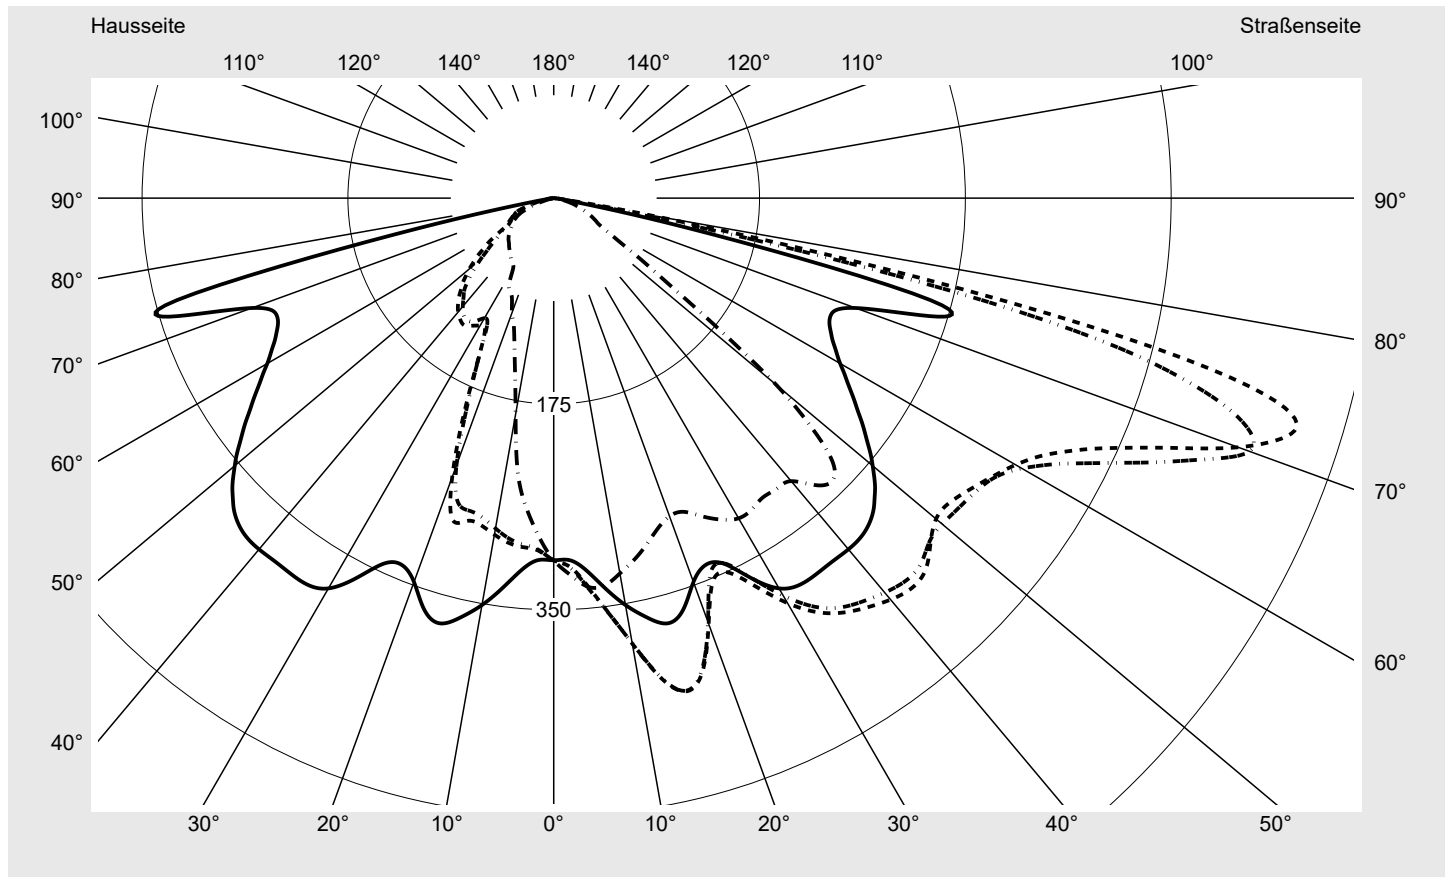

Lichttechnischer Prüfbefund

Familie
Streetlight 21 mini LED

Bestell-Nr.: 5XE2B41G08HB
EAN: 4058352724583

LP-Nummer
59065_869

Ausführung	Mastansatz- / Mastaufsatzmontage
Optik	asymmetrisch, breit strahlend (ST0.5a)
Abdeckung	Einscheibensicherheitsglas (ESG)
Bestückung	LED 4000 K CRI ≥ 70
Betriebsgerät	EVG SITECO iQ
Bemessungswerte	Nettolichtstrom = 9860 lm Systemleistung = 70.9 W Lichtausbeute = 139.1 lm/W

Seriendokumentation
12.09.2022

siteco

Lichtstärke in cd/klm

C180-0

C205-25

C207,5-27,5

C270-90

Imax: 661 cd/klm

Leuchtenbetriebswirkungsgrade

Eta	100.0%
Eta 0° - 90°	100.0%
Eta 90° - 180°	0.0%

Lichtstärkeklasse nach EN13201-2

Klasse:	G3
Imax 70°	629.6
Imax 80°	99.6
Imax 90°	0.0
Imax >90°	0.0
Imax >95°	0.0

Messbedingungen