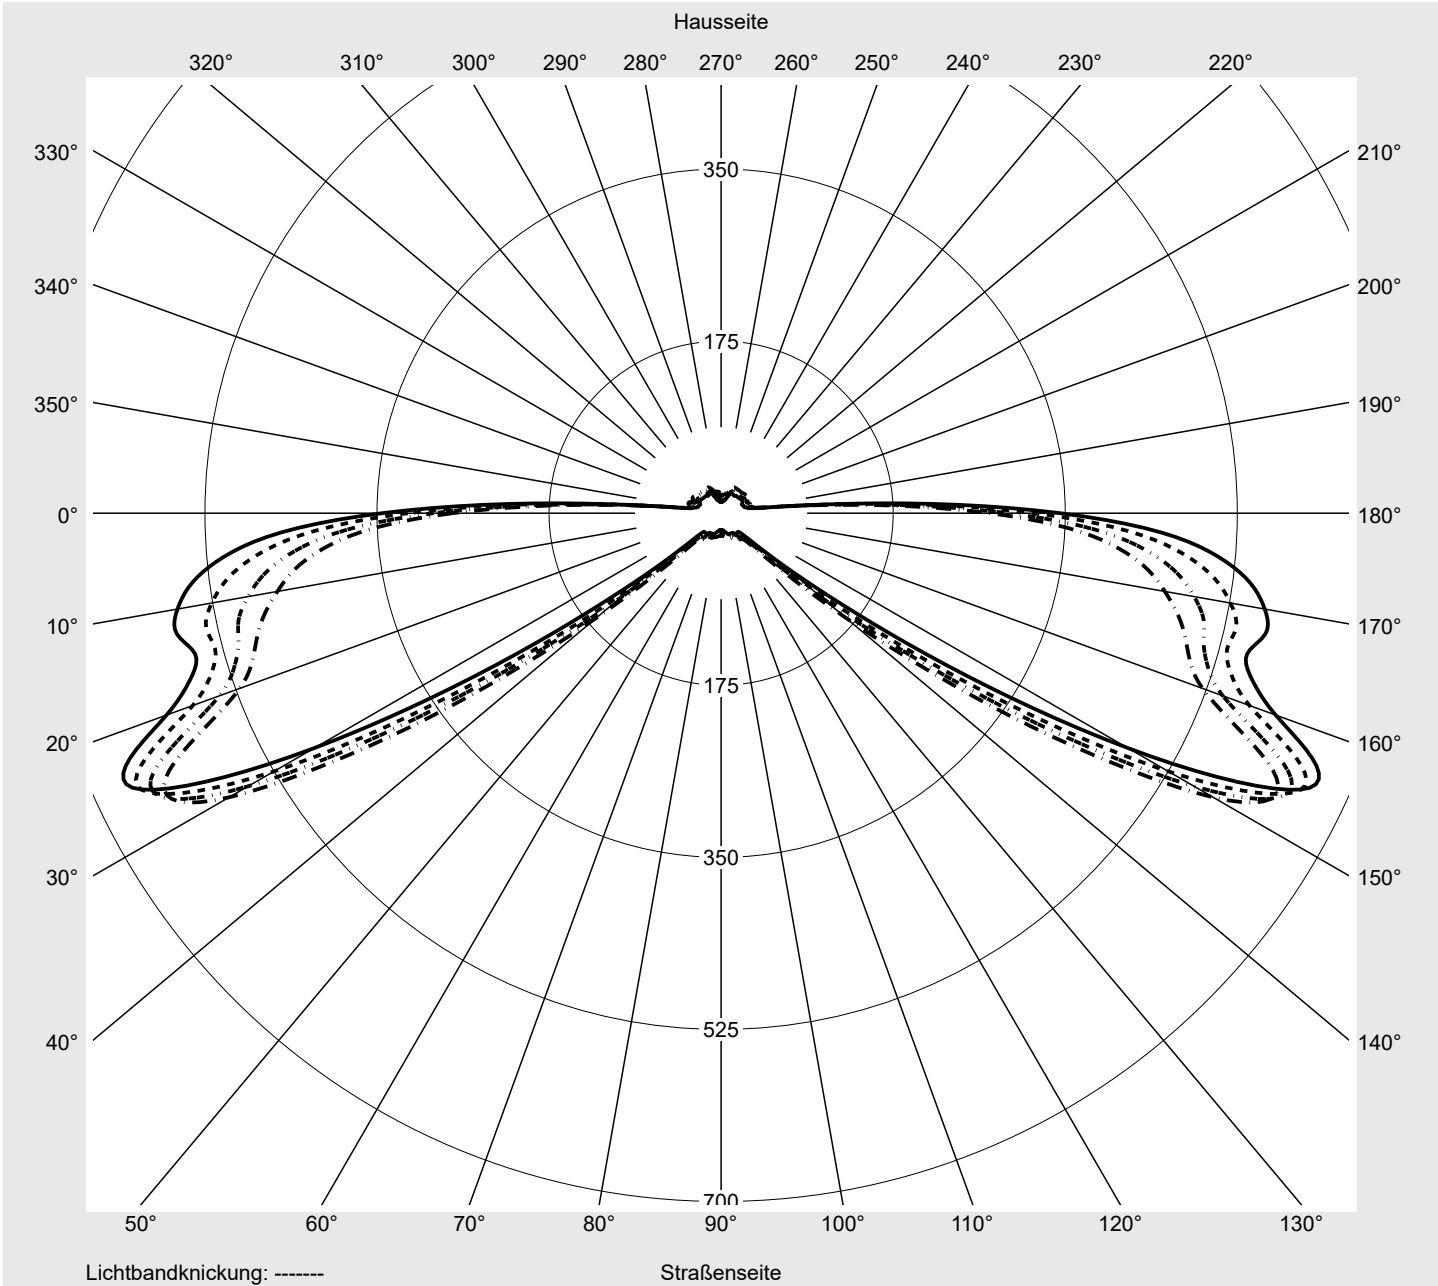

Lichttechnischer Prüfbefund

Familie
Streetlight 21 mini LED

Bestell-Nr.: 5XE2B41G08HB
EAN: 4058352724583

LP-Nummer
59065_869

Ausführung	Mastansatz- / Mastaufsatzmontage
Optik	asymmetrisch, breit strahlend (ST0.5a)
Abdeckung	Einscheibensicherheitsglas (ESG)
Bestückung	LED 4000 K CRI ≥ 70
Betriebsgerät	EVG SITECO iQ
Bemessungswerte	Nettolichtstrom = 9860 lm Systemleistung = 70.9 W Lichtausbeute = 139.1 lm/W

Leuchtenbetriebswirkungsgrade

Eta	100.0%
Eta 0° - 90°	100.0%
Eta 90° - 180°	0.0%

Lichtstärkeklasse nach EN13201-2

Klasse:	G3
Imax 70°	629.6
Imax 80°	99.6
Imax 90°	0.0
Imax >90°	0.0
Imax >95°	0.0

Messbedingungen

DIN EN 13032 und DIN 5032

Lichttechnischer Prüfbefund

Familie Streetlight 21 mini LED	Bestell-Nr.: 5XE2B41G08HB EAN: 4058352724583	LP-Nummer 59065_869
---	---	-------------------------------

Kegelmantelkurven in cd/klm **KMK 73°** **KMK 72°** **KMK 71°** **KMK 70°** **siteco**