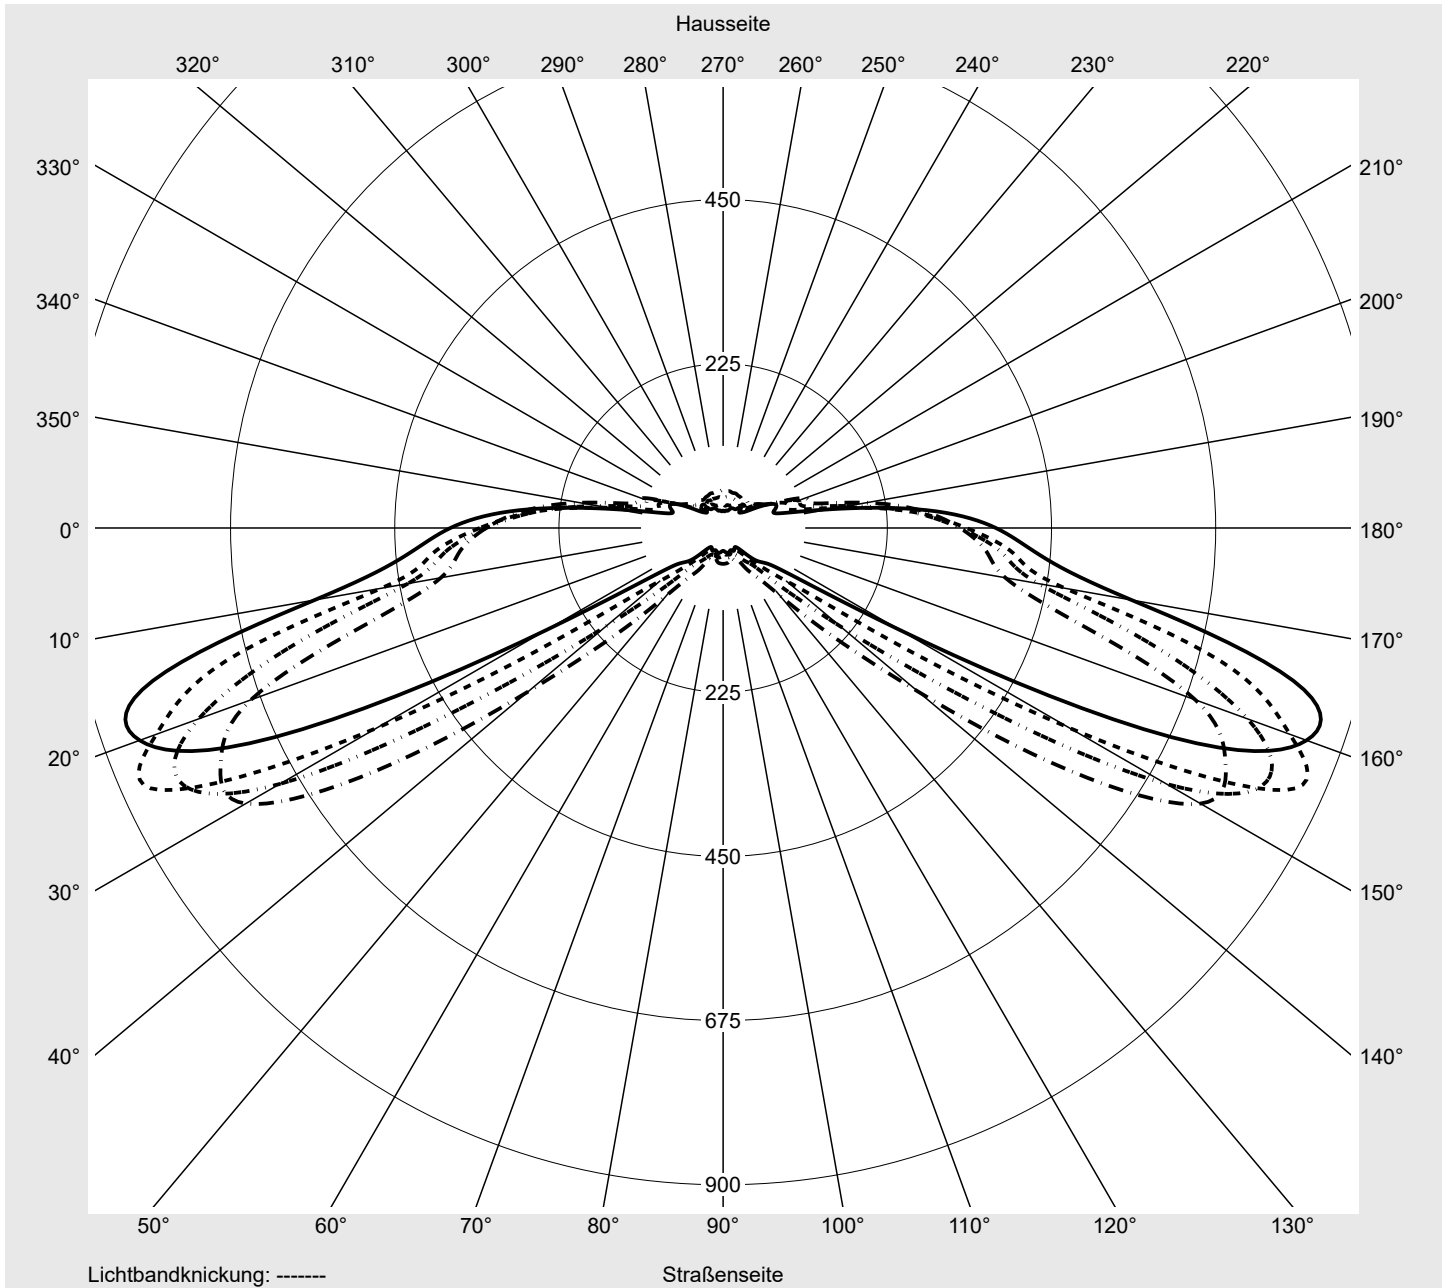

Lichttechnischer Prüfbefund

Familie
Streetlight 21 mini LED

Bestell-Nr.: 5XE2C21G08HB
EAN: 4058352724743

LP-Nummer
59081_859

Ausführung Mastansatz- / Mastaufsatzmontage
Optik asymmetrisch, breit strahlend (ST0.8a)
Abdeckung Einscheibensicherheitsglas (ESG)
Bestückung LED 2200 K | CRI ≥ 70
Betriebsgerät EVG SITECO iQ
Bemessungswerte Nettolichtstrom = 7830 lm
 Systemleistung = 70.9 W
 Lichtausbeute = 110.4 lm/W

Seriendokumentation
12.09.2022

siteco

Lichtstärke in cd/klm

C180-0

C200-20

C205-25

C270-90

Imax: 851 cd/klm

Leuchtenbetriebswirkungsgrade

Eta 100.0%
 Eta 0° - 90° 100.0%
 Eta 90° - 180° 0.0%

Lichtstärkeklasse nach EN13201-2

Klasse: G3
 Imax 70° 826.1
 Imax 80° 99.6
 Imax 90° 0.0
 Imax >90° 0.0
 Imax >95° 0.0

Messbedingungen

DIN EN 13032 und DIN 5032

Lichttechnischer Prüfbefund

Familie Streetlight 21 mini LED	Bestell-Nr.: 5XE2C21G08HB EAN: 4058352724743	LP-Nummer 59081_859
---	---	-------------------------------

Kegelmantelkurven in cd/klm **KMK 67,5°** **KMK 65°** **KMK 62,5°** **KMK 60°** **siteco**