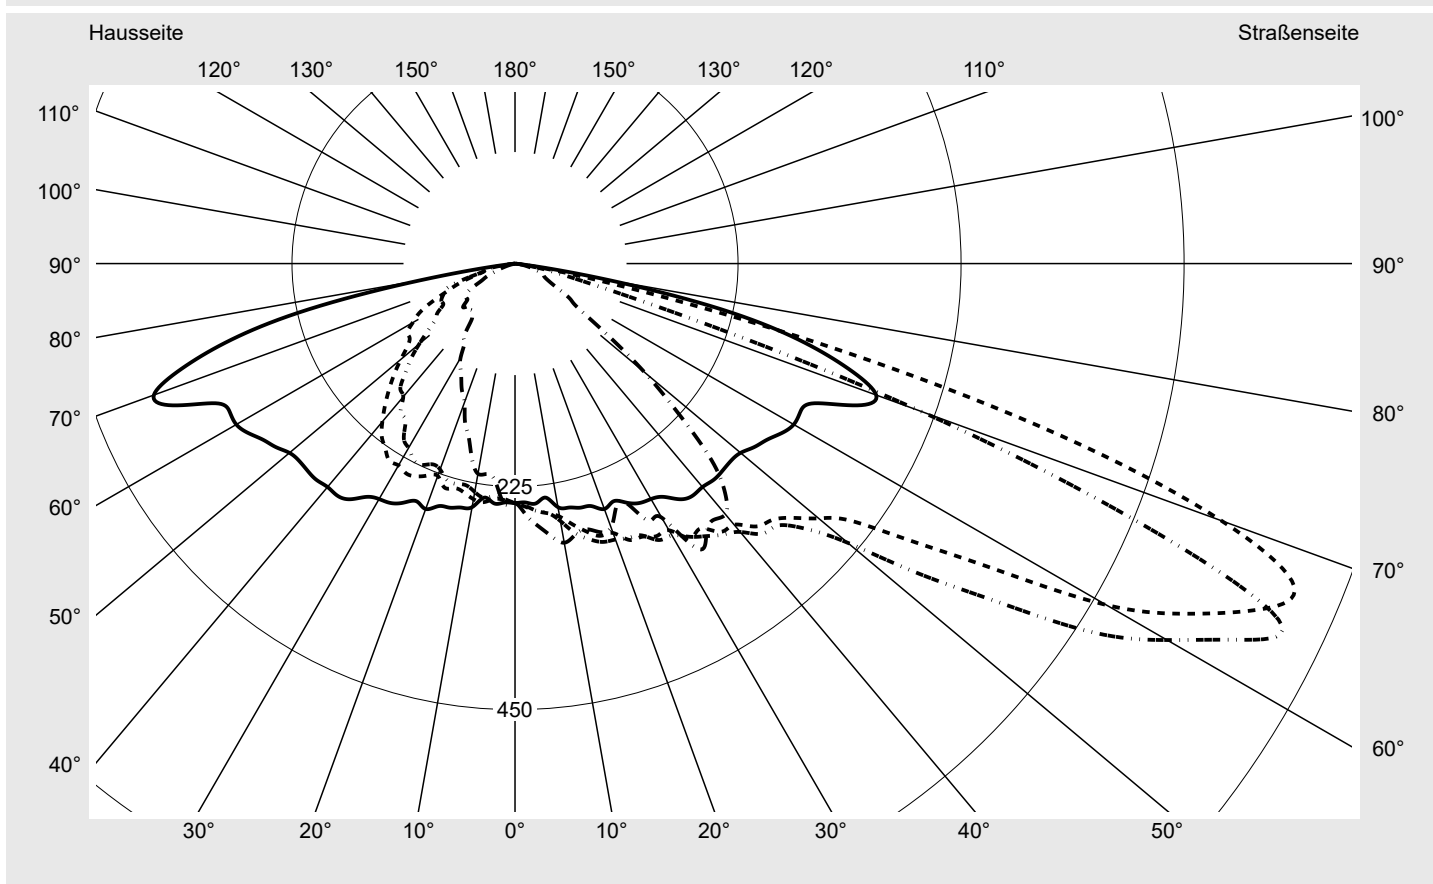

Lichttechnischer Prüfbefund

Familie
Streetlight 21 mini LED

Bestell-Nr.: 5XE2C21G08HB
EAN: 4058352724743

LP-Nummer
59081_859

Ausführung Mastansatz- / Mastaufsatzmontage
Optik asymmetrisch, breit strahlend (ST0.8a)
Abdeckung Einscheibensicherheitsglas (ESG)
Bestückung LED 2200 K | CRI ≥ 70
Betriebsgerät EVG SITECO iQ
Bemessungswerte Nettolichtstrom = 7830 lm
 Systemleistung = 70.9 W
 Lichtausbeute = 110.4 lm/W

Seriendokumentation
12.09.2022

siteco

Lichtstärke in cd/klm

C180-0

C200-20

C205-25

C270-90

Imax: 851 cd/klm

Leuchtenbetriebswirkungsgrade

Eta 100.0%
 Eta 0° - 90° 100.0%
 Eta 90° - 180° 0.0%

Lichtstärkeklasse nach EN13201-2

Klasse: G3
 Imax 70° 826.1
 Imax 80° 99.6
 Imax 90° 0.0
 Imax >90° 0.0
 Imax >95° 0.0

Messbedingungen

DIN EN 13032 und DIN 5032

Lichttechnischer Prüfbefund

Familie Streetlight 21 mini LED	Bestell-Nr.: 5XE2C21G08HB EAN: 4058352724743	LP-Nummer 59081_859
---	---	-------------------------------

Kegelmantelkurven in cd/klm **KMK 67,5°** **KMK 65°** **KMK 62,5°** **KMK 60°** **siteco**