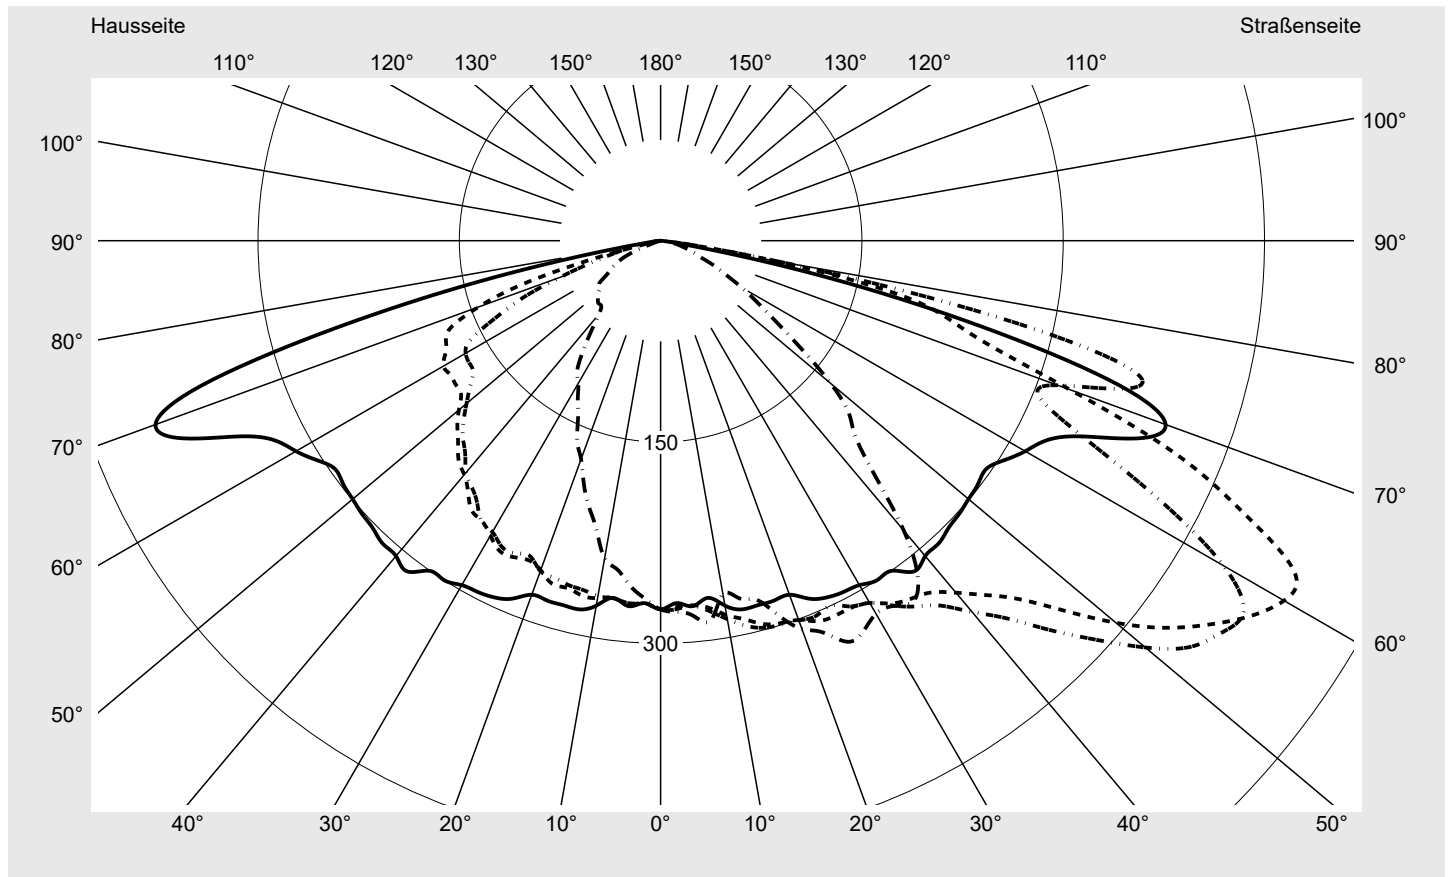

Lichttechnischer Prüfbefund

Familie
Streetlight 21 mini LED

Bestell-Nr.: 5XE2C31D08JB
EAN: 4058352724781

LP-Nummer
59082_40

Ausführung	Mastansatz- / Mastaufsatzmontage
Optik	asymmetrisch, breit strahlend (ST0.8a G)
Abdeckung	Einscheibensicherheitsglas (ESG)
Bestückung	LED 3000 K CRI ≥ 70
Betriebsgerät	EVG SITECO iQ
Bemessungswerte	Nettolichtstrom = 10820 lm Systemleistung = 71.6 W Lichtausbeute = 151.1 lm/W

Seriendokumentation
23.08.2022

siteco

Lichtstärke in cd/klm

C180-0

C195-15

C200-20

C270-90

Imax: 536 cd/klm

Leuchtenbetriebswirkungsgrade

Eta	100.0%
Eta 0° - 90°	100.0%
Eta 90° - 180°	0.0%

Lichtstärkeklasse nach EN13201-2

Klasse:	G4
Imax 70°	493.9
Imax 80°	97.8
Imax 90°	0.0
Imax >90°	0.0
Imax >95°	0.0

Messbedingungen

DIN EN 13032 und DIN 5032

Lichttechnischer Prüfbefund

Familie Streetlight 21 mini LED	Bestell-Nr.: 5XE2C31D08JB EAN: 4058352724781	LP-Nummer 59082_40
---	---	------------------------------

Kegelmantelkurven in cd/klm **KMK 60°** **KMK 57.5°** **KMK 55°** **KMK 52.5°** **siteco**