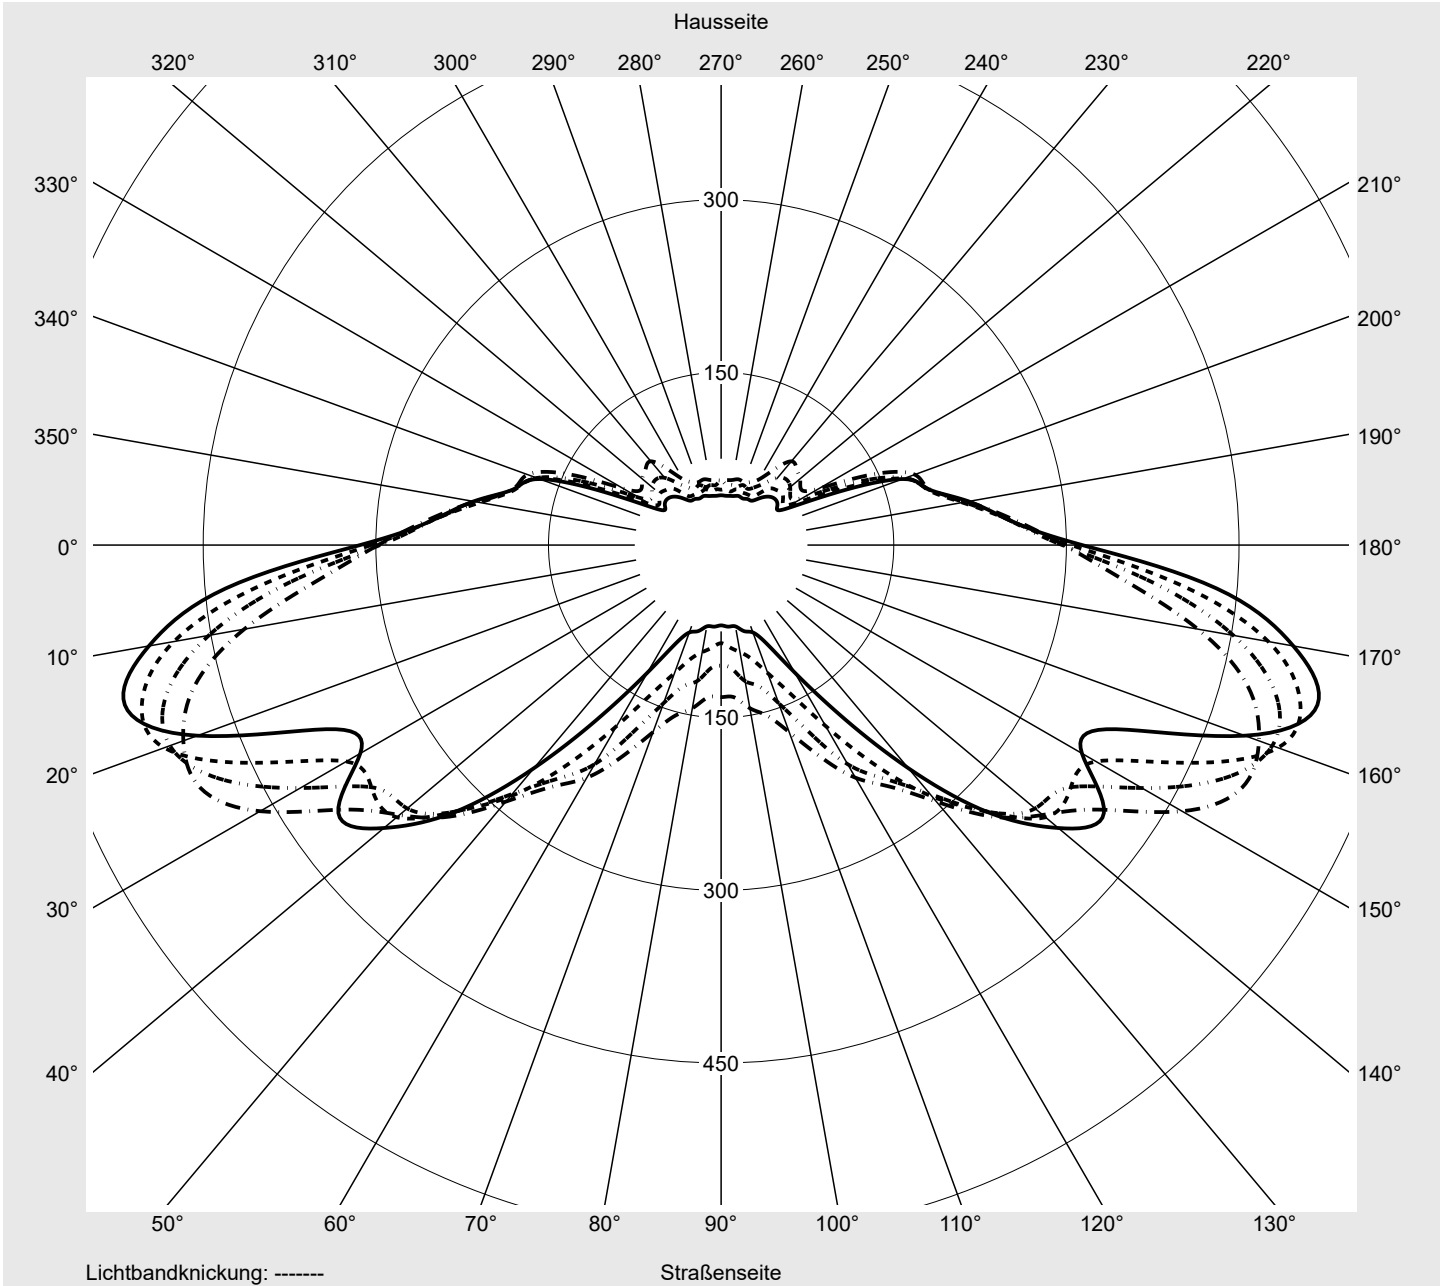

Lichttechnischer Prüfbefund

Familie
Streetlight 21 mini LED

Bestell-Nr.: 5XE2C31D08JB
EAN: 4058352724781

LP-Nummer
59082_40

Ausführung	Mastansatz- / Mastaufsatzmontage
Optik	asymmetrisch, breit strahlend (ST0.8a G)
Abdeckung	Einscheibensicherheitsglas (ESG)
Bestückung	LED 3000 K CRI ≥ 70
Betriebsgerät	EVG SITECO iQ
Bemessungswerte	Nettolichtstrom = 10820 lm Systemleistung = 71.6 W Lichtausbeute = 151.1 lm/W

Leuchtenbetriebswirkungsgrade

Eta	100.0%
Eta 0° - 90°	100.0%
Eta 90° - 180°	0.0%

Lichtstärkeklasse nach EN13201-2

Klasse:	G4
Imax 70°	493.9
Imax 80°	97.8
Imax 90°	0.0
Imax >90°	0.0
Imax >95°	0.0

Messbedingungen

DIN EN 13032 und DIN 5032

Lichttechnischer Prüfbefund

Familie Streetlight 21 mini LED	Bestell-Nr.: 5XE2C31D08JB EAN: 4058352724781	LP-Nummer 59082_40
---	---	------------------------------

Kegelmantelkurven in cd/klm **KMK 60°** **KMK 57.5°** **KMK 55°** **KMK 52.5°** **siteco**