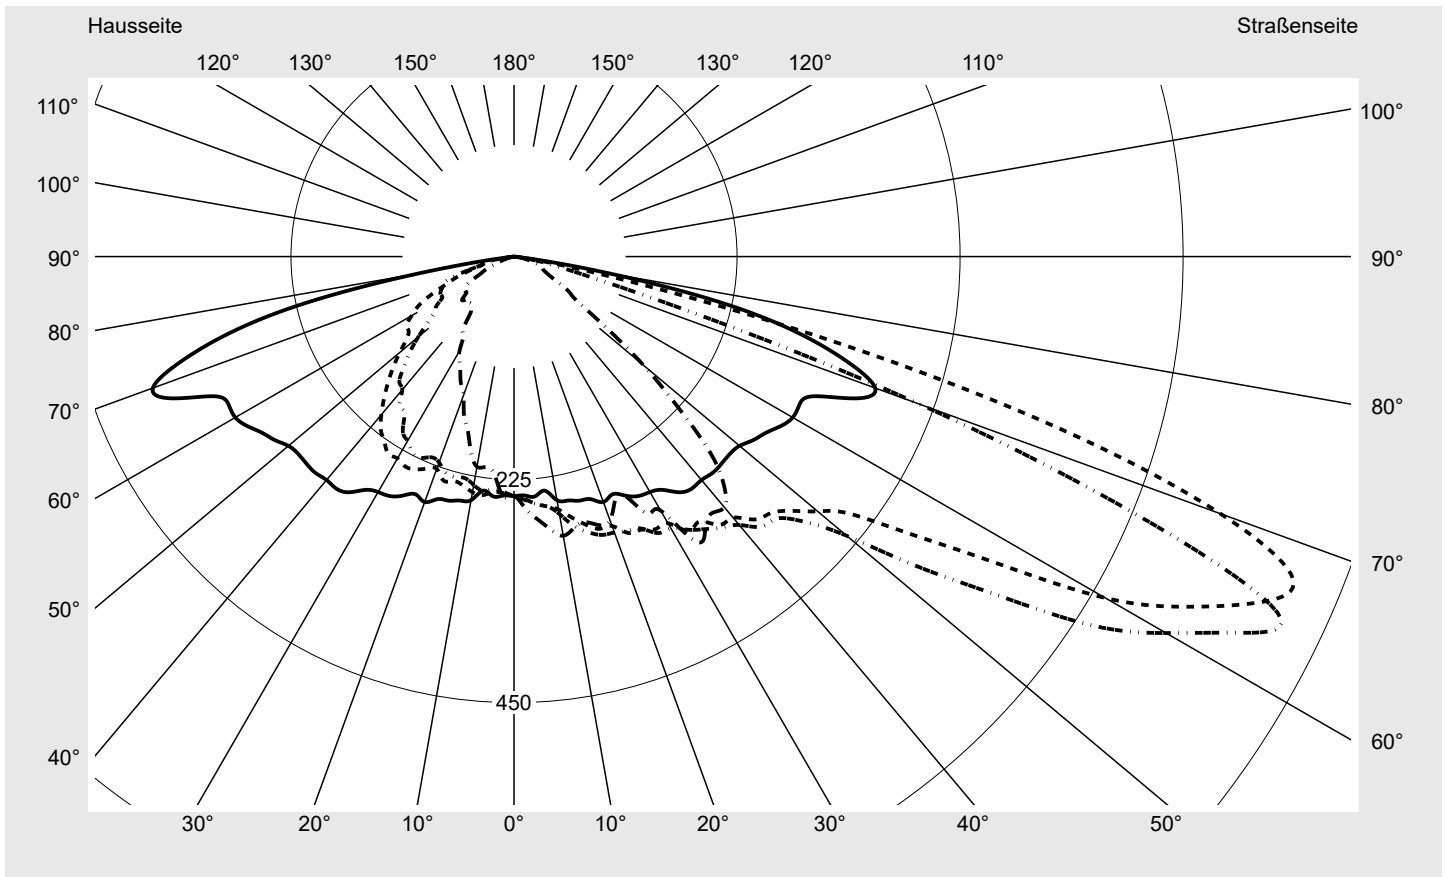

Lichttechnischer Prüfbefund

Familie
Streetlight 21 mini LED

Bestell-Nr.: 5XE2C41D08GB
EAN: 4058352724927

LP-Nummer
59081_681

Ausführung Mastansatz- / Mastaufsatzmontage
Optik asymmetrisch, breit strahlend (ST0.8a)
Abdeckung Einscheibensicherheitsglas (ESG)
Bestückung LED 4000 K | CRI ≥ 70
Betriebsgerät EVG SITECO iQ
Bemessungswerte Nettolichtstrom = 5920 lm
 Systemleistung = 37.1 W
 Lichtausbeute = 159.6 lm/W

Seriendokumentation
18.07.2022

siteco

Lichtstärke in cd/klm

C180-0

C200-20

C205-25

C270-90

Imax: 851 cd/klm

Leuchtenbetriebswirkungsgrade

Eta 100.0%
 Eta 0° - 90° 100.0%
 Eta 90° - 180° 0.0%

Lichtstärkeklasse nach EN13201-2

Klasse: G3
 Imax 70° 826.1
 Imax 80° 99.6
 Imax 90° 0.0
 Imax >90° 0.0
 Imax >95° 0.0

Messbedingungen

DIN EN 13032 und DIN 5032

Lichttechnischer Prüfbefund

Familie Streetlight 21 mini LED	Bestell-Nr.: 5XE2C41D08GB EAN: 4058352724927	LP-Nummer 59081_681
---	---	-------------------------------

Kegelmantelkurven in cd/klm **KMK 67,5°** **KMK 65°** **KMK 62,5°** **KMK 60°** **siteco**