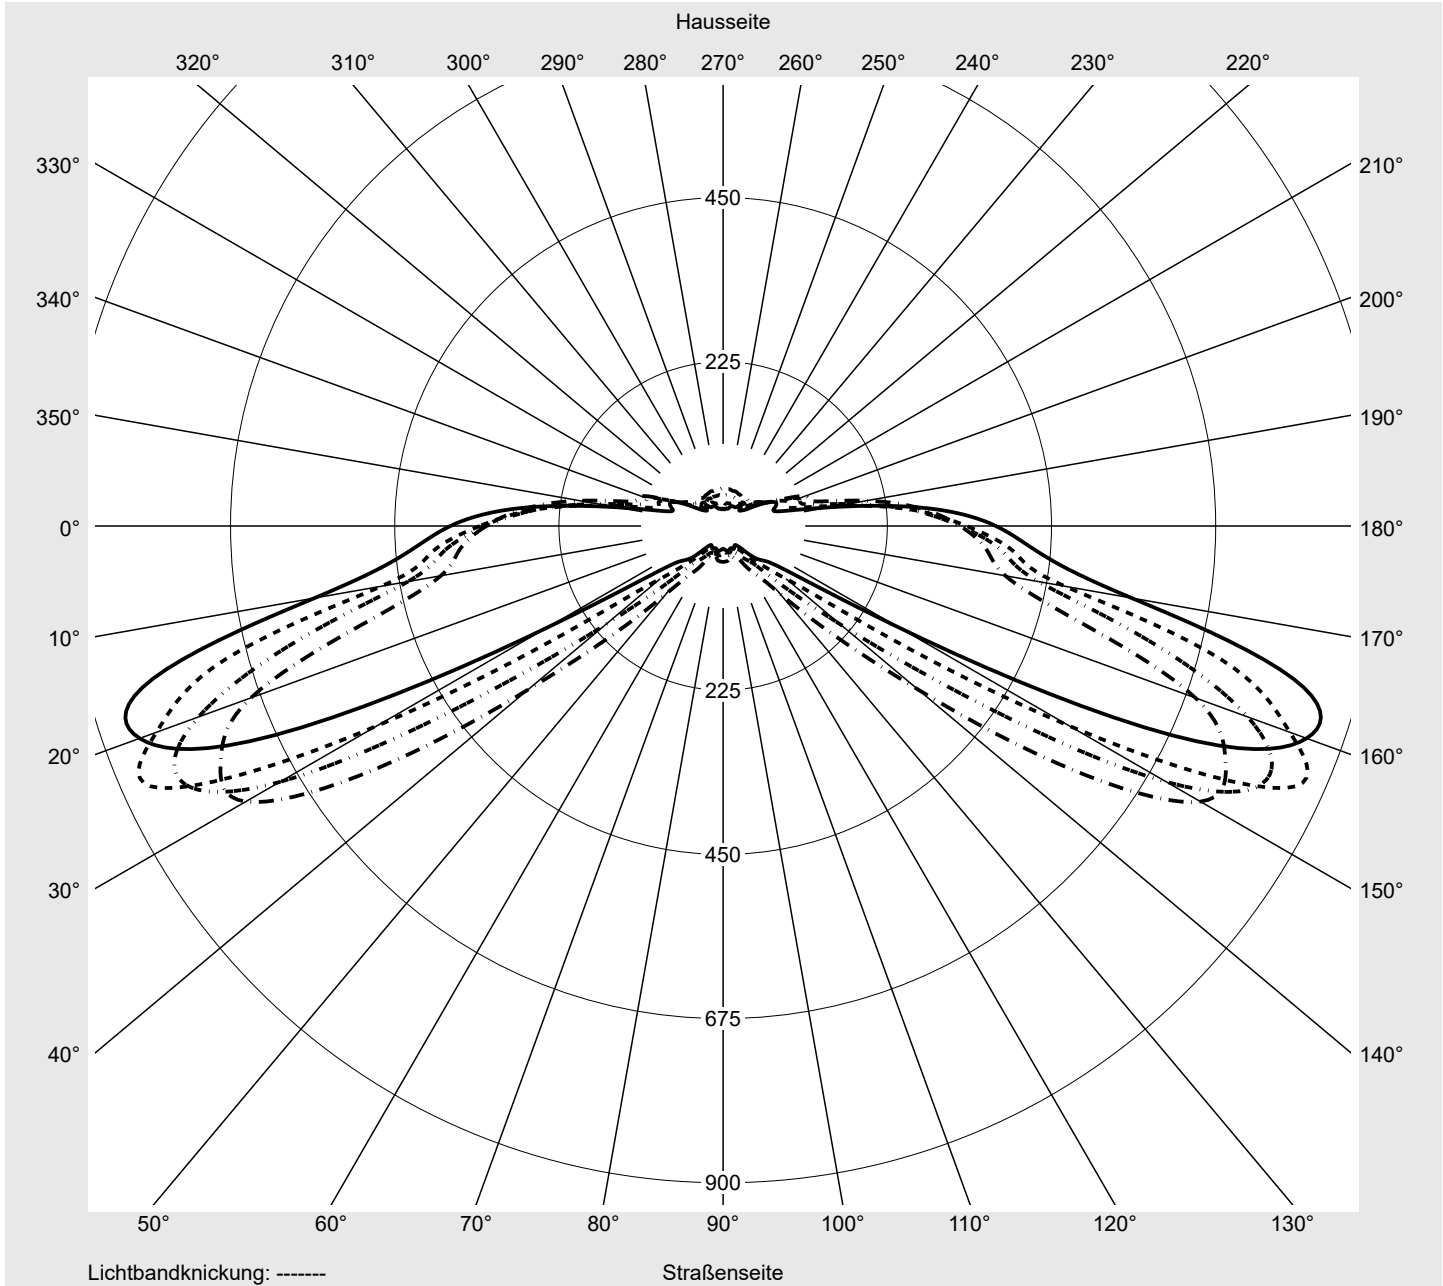

Lichttechnischer Prüfbefund

Familie
Streetlight 21 mini LED

Bestell-Nr.: 5XE2C41D08GB
EAN: 4058352724927

LP-Nummer
59081_681

Ausführung Mastansatz- / Mastaufsatzmontage
Optik asymmetrisch, breit strahlend (ST0.8a)
Abdeckung Einscheibensicherheitsglas (ESG)
Bestückung LED 4000 K | CRI ≥ 70
Betriebsgerät EVG SITECO iQ
Bemessungswerte Nettolichtstrom = 5920 lm
 Systemleistung = 37.1 W
 Lichtausbeute = 159.6 lm/W

Seriendokumentation
18.07.2022

siteco

Lichtstärke in cd/klm

C180-0

C200-20

C205-25

C270-90

Imax: 851 cd/klm

Leuchtenbetriebswirkungsgrade

Eta 100.0%
 Eta 0° - 90° 100.0%
 Eta 90° - 180° 0.0%

Lichtstärkeklasse nach EN13201-2

Klasse: G3
 Imax 70° 826.1
 Imax 80° 99.6
 Imax 90° 0.0
 Imax >90° 0.0
 Imax >95° 0.0

Messbedingungen

DIN EN 13032 und DIN 5032

Lichttechnischer Prüfbefund

Familie Streetlight 21 mini LED	Bestell-Nr.: 5XE2C41D08GB EAN: 4058352724927	LP-Nummer 59081_681
---	---	-------------------------------

Kegelmantelkurven in cd/klm **KMK 67,5°** **KMK 65°** **KMK 62,5°** **KMK 60°** **siteco**