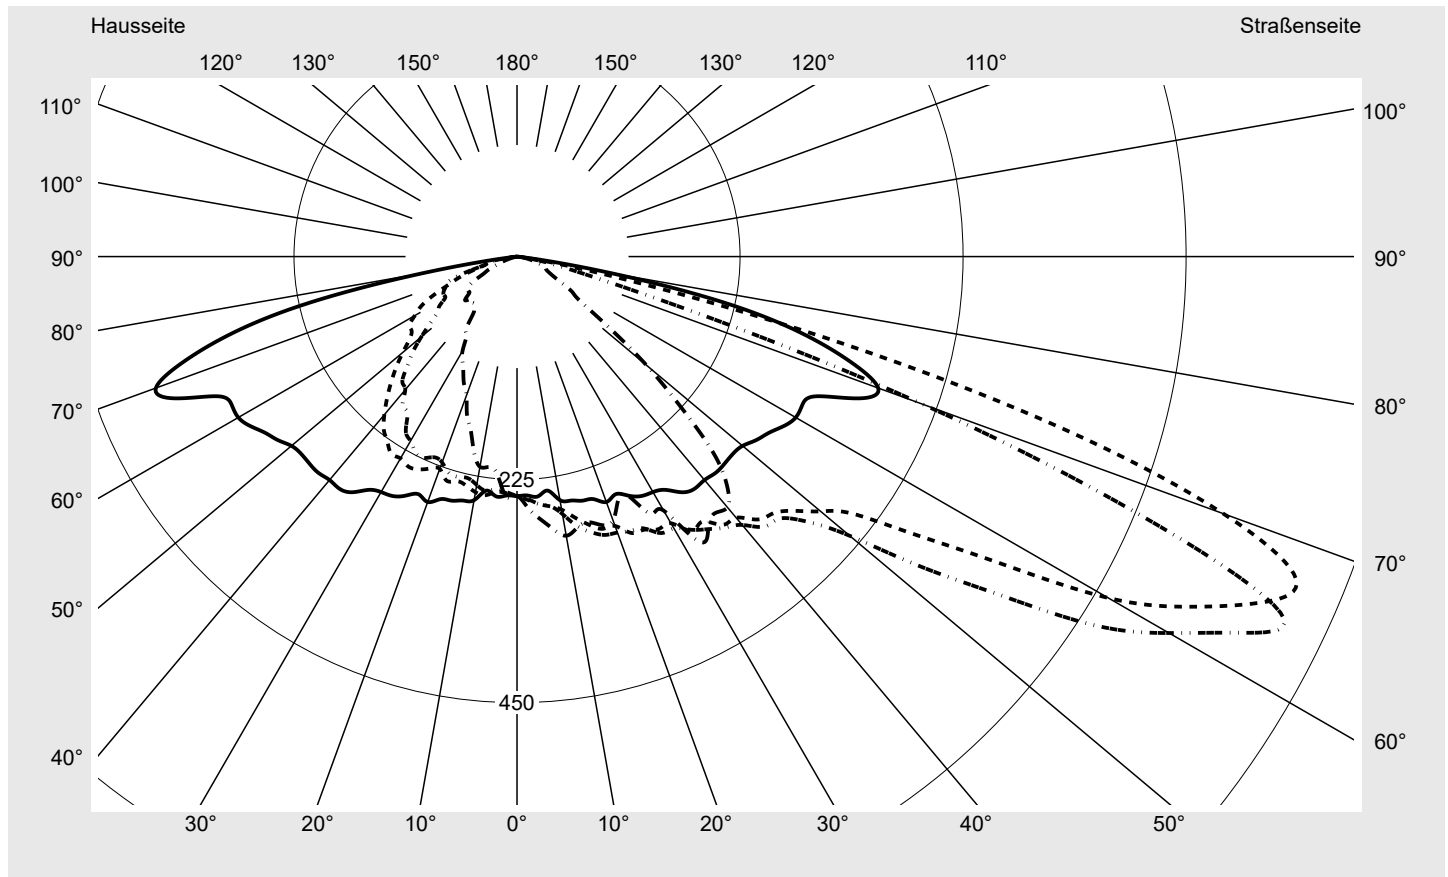

Lichttechnischer Prüfbefund

Familie
Streetlight 21 mini LED

Bestell-Nr.: 5XE2C41D08HB
EAN: 4058352724934

LP-Nummer
59081_874

Ausführung	Mastansatz- / Mastaufsatzmontage
Optik	asymmetrisch, breit strahlend (ST0.8a)
Abdeckung	Einscheibensicherheitsglas (ESG)
Bestückung	LED 4000 K CRI ≥ 70
Betriebsgerät	EVG SITECO iQ
Bemessungswerte	Nettolichtstrom = 9860 lm Systemleistung = 70.9 W Lichtausbeute = 139.1 lm/W

Seriendokumentation
12.09.2022

siteco

Lichtstärke in cd/klm

C180-0

C200-20

C205-25

C270-90

Imax: 851 cd/klm

Leuchtenbetriebswirkungsgrade

Eta	100.0%
Eta 0° - 90°	100.0%
Eta 90° - 180°	0.0%

Lichtstärkeklasse nach EN13201-2

Klasse:	G3
Imax 70°	826.1
Imax 80°	99.6
Imax 90°	0.0
Imax >90°	0.0
Imax >95°	0.0

Messbedingungen

DIN EN 13032 und DIN 5032

Lichttechnischer Prüfbefund

Familie Streetlight 21 mini LED	Bestell-Nr.: 5XE2C41D08HB EAN: 4058352724934	LP-Nummer 59081_874
---	---	-------------------------------

Kegelmantelkurven in cd/klm **KMK 67,5°** **KMK 65°** **KMK 62,5°** **KMK 60°** **siteco**