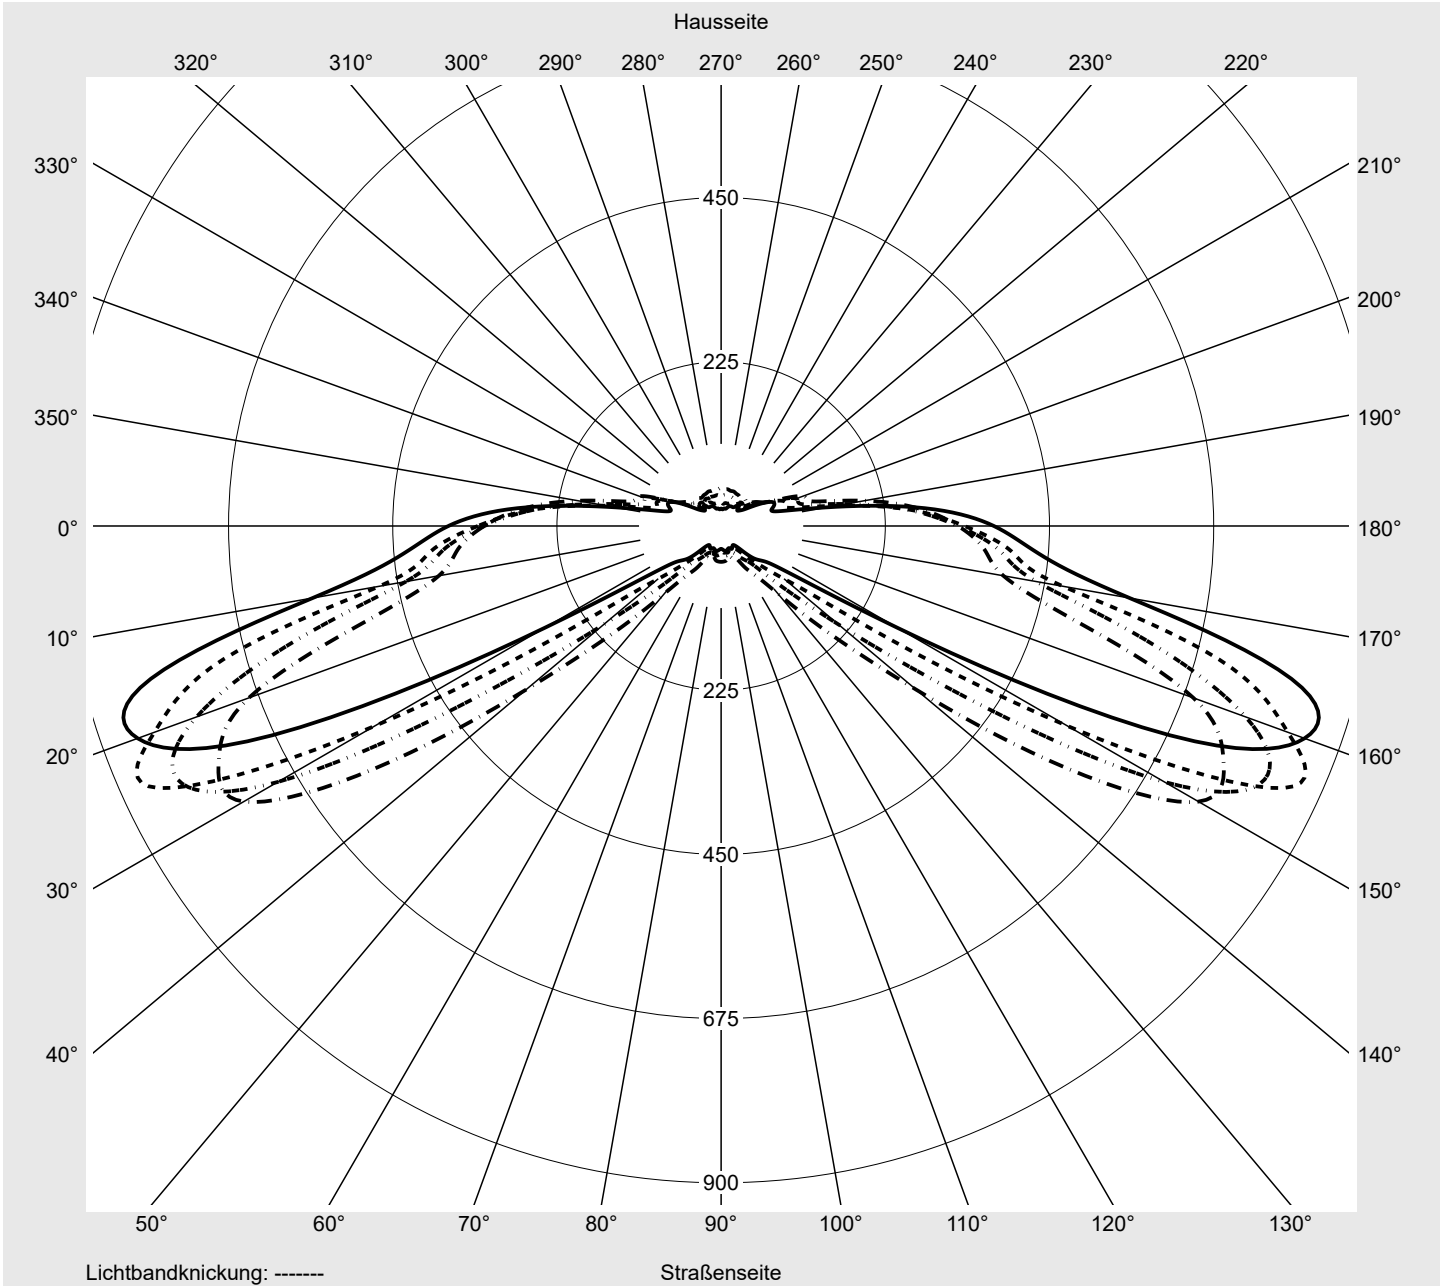

Lichttechnischer Prüfbefund

Familie
Streetlight 21 mini LED

Bestell-Nr.: 5XE2C41D08HB
EAN: 4058352724934

LP-Nummer
59081_874

Ausführung	Mastansatz- / Mastaufsatzmontage
Optik	asymmetrisch, breit strahlend (ST0.8a)
Abdeckung	Einscheibensicherheitsglas (ESG)
Bestückung	LED 4000 K CRI ≥ 70
Betriebsgerät	EVG SITECO iQ
Bemessungswerte	Nettolichtstrom = 9860 lm Systemleistung = 70.9 W Lichtausbeute = 139.1 lm/W

Seriendokumentation
12.09.2022

siteco

Lichtstärke in cd/klm

C180-0

C200-20

C205-25

C270-90

Imax: 851 cd/klm

Leuchtenbetriebswirkungsgrade

Eta	100.0%
Eta 0° - 90°	100.0%
Eta 90° - 180°	0.0%

Lichtstärkeklasse nach EN13201-2

Klasse:	G3
Imax 70°	826.1
Imax 80°	99.6
Imax 90°	0.0
Imax >90°	0.0
Imax >95°	0.0

Messbedingungen

DIN EN 13032 und DIN 5032

Lichttechnischer Prüfbefund

Familie Streetlight 21 mini LED	Bestell-Nr.: 5XE2C41D08HB EAN: 4058352724934	LP-Nummer 59081_874
---	---	-------------------------------

Kegelmantelkurven in cd/klm **KMK 67,5°** **KMK 65°** **KMK 62,5°** **KMK 60°** **siteco**