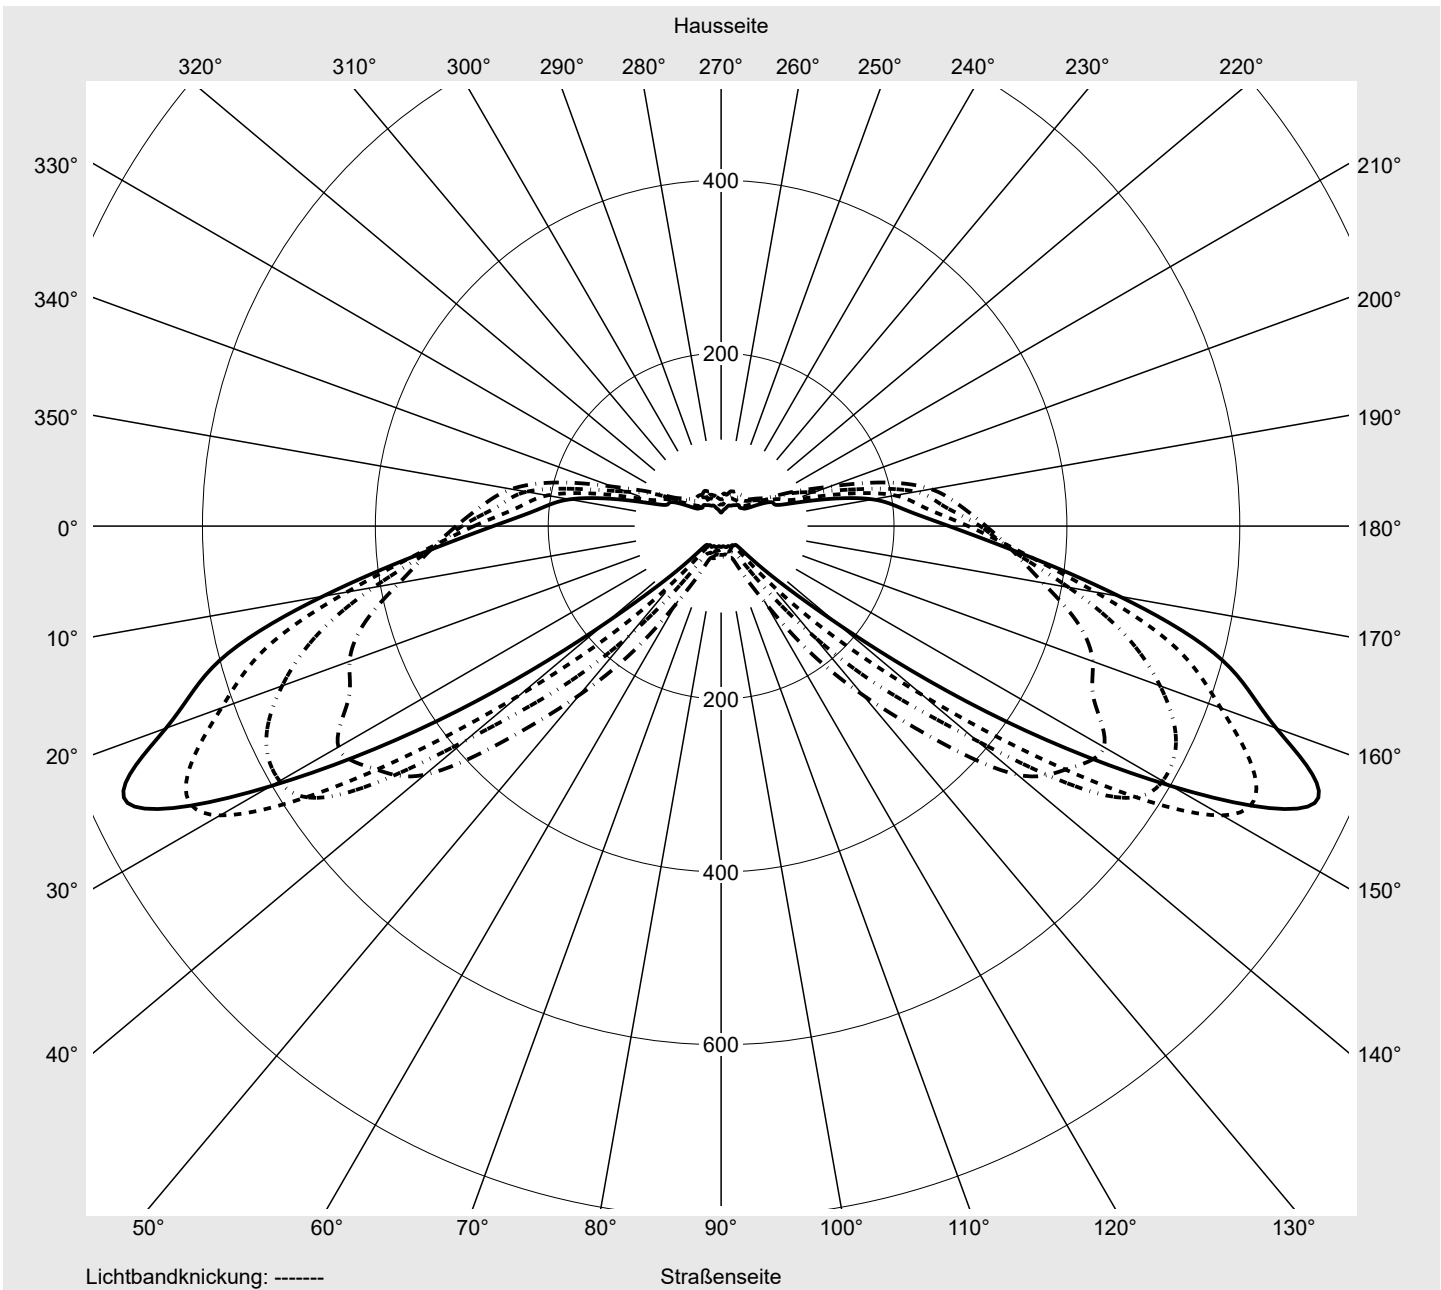

Lichttechnischer Prüfbefund

Familie
Streetlight 21 mini LED

Bestell-Nr.: 5XE2D61G08HB
EAN: 4058352725306

LP-Nummer
59076_901

Ausführung	Mastansatz- / Mastaufsatzmontage
Optik	asymmetrisch, breit strahlend (ST1.0a)
Abdeckung	Einscheibensicherheitsglas (ESG)
Bestückung	LED 2700 K CRI ≥ 70
Betriebsgerät	EVG SITECO iQ
Bemessungswerte	Nettolichtstrom = 8480 lm Systemleistung = 70.9 W Lichtausbeute = 119.6 lm/W

Seriendokumentation
12.09.2022

siteco

Lichtstärke in cd/klm

C180-0

C205-25

C210-30

C270-90

Imax: 758 cd/klm

Leuchtenbetriebswirkungsgrade

Eta	100.0%
Eta 0° - 90°	100.0%
Eta 90° - 180°	0.0%

Lichtstärkeklasse nach EN13201-2

Klasse:	G3
Imax 70°	757.8
Imax 80°	95.1
Imax 90°	0.0
Imax >90°	0.0
Imax >95°	0.0

Messbedingungen

DIN EN 13032 und DIN 5032

Lichttechnischer Prüfbefund

Familie Streetlight 21 mini LED	Bestell-Nr.: 5XE2D61G08HB EAN: 4058352725306	LP-Nummer 59076_901
---	---	-------------------------------

Kegelmantelkurven in cd/klm **KMK 70°** **KMK 67,5°** **KMK 65°** **KMK 62,5°** **siteco**