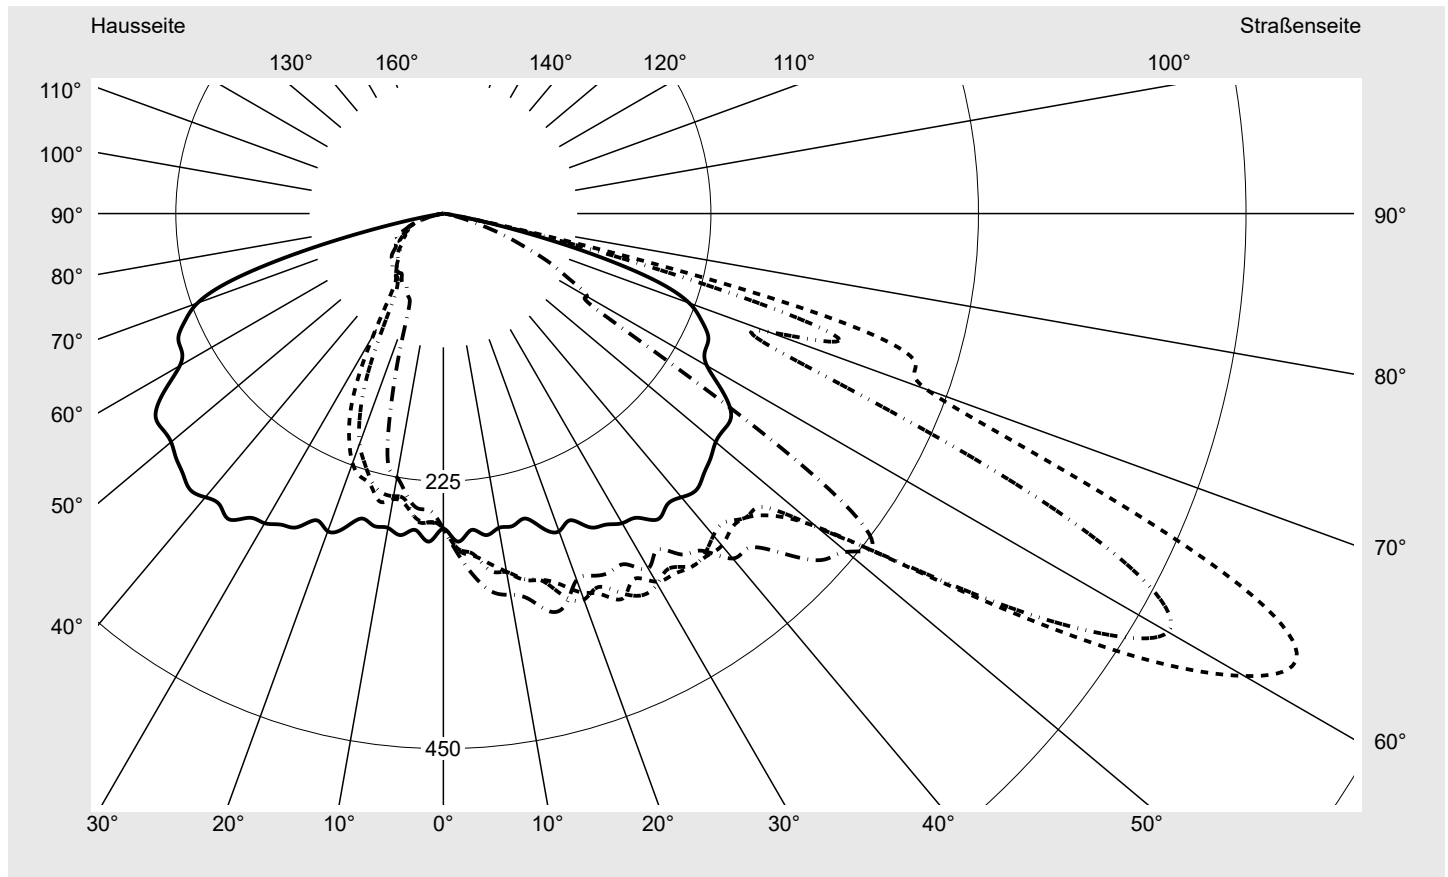

## Lichttechnischer Prüfbefund

**Familie**  
**Streetlight 21 mini LED**

**Bestell-Nr.: 5XE2E31G08HB**  
**EAN: 4058352725399**

**LP-Nummer**  
**59077\_858**

<b>Ausführung</b>	Mastansatz- / Mastaufsatzmontage
<b>Optik</b>	asymmetrisch, breit strahlend (STW1.0a)
<b>Abdeckung</b>	Einscheibensicherheitsglas (ESG)
<b>Bestückung</b>	LED 3000 K   CRI ≥ 70
<b>Betriebsgerät</b>	EVG SITECO iQ
<b>Bemessungswerte</b>	Nettolichtstrom = 9450 lm Systemleistung = 70.9 W Lichtausbeute = 133.3 lm/W

**Seriendokumentation**  
**12.09.2022**

**siteco**

**Lichtstärke in cd/klm**

**C180-0**

**C210-30**

**C215-35**

**C270-90**

**Imax: 809 cd/klm**

**Leuchtenbetriebswirkungsgrade**

Eta	100.0%
Eta 0° - 90°	100.0%
Eta 90° - 180°	0.0%

**Lichtstärkeklasse nach EN13201-2**

Klasse:	G4
Imax 70°	498.7
Imax 80°	32.8
Imax 90°	0.0
Imax >90°	0.0
Imax >95°	0.0

**Messbedingungen**