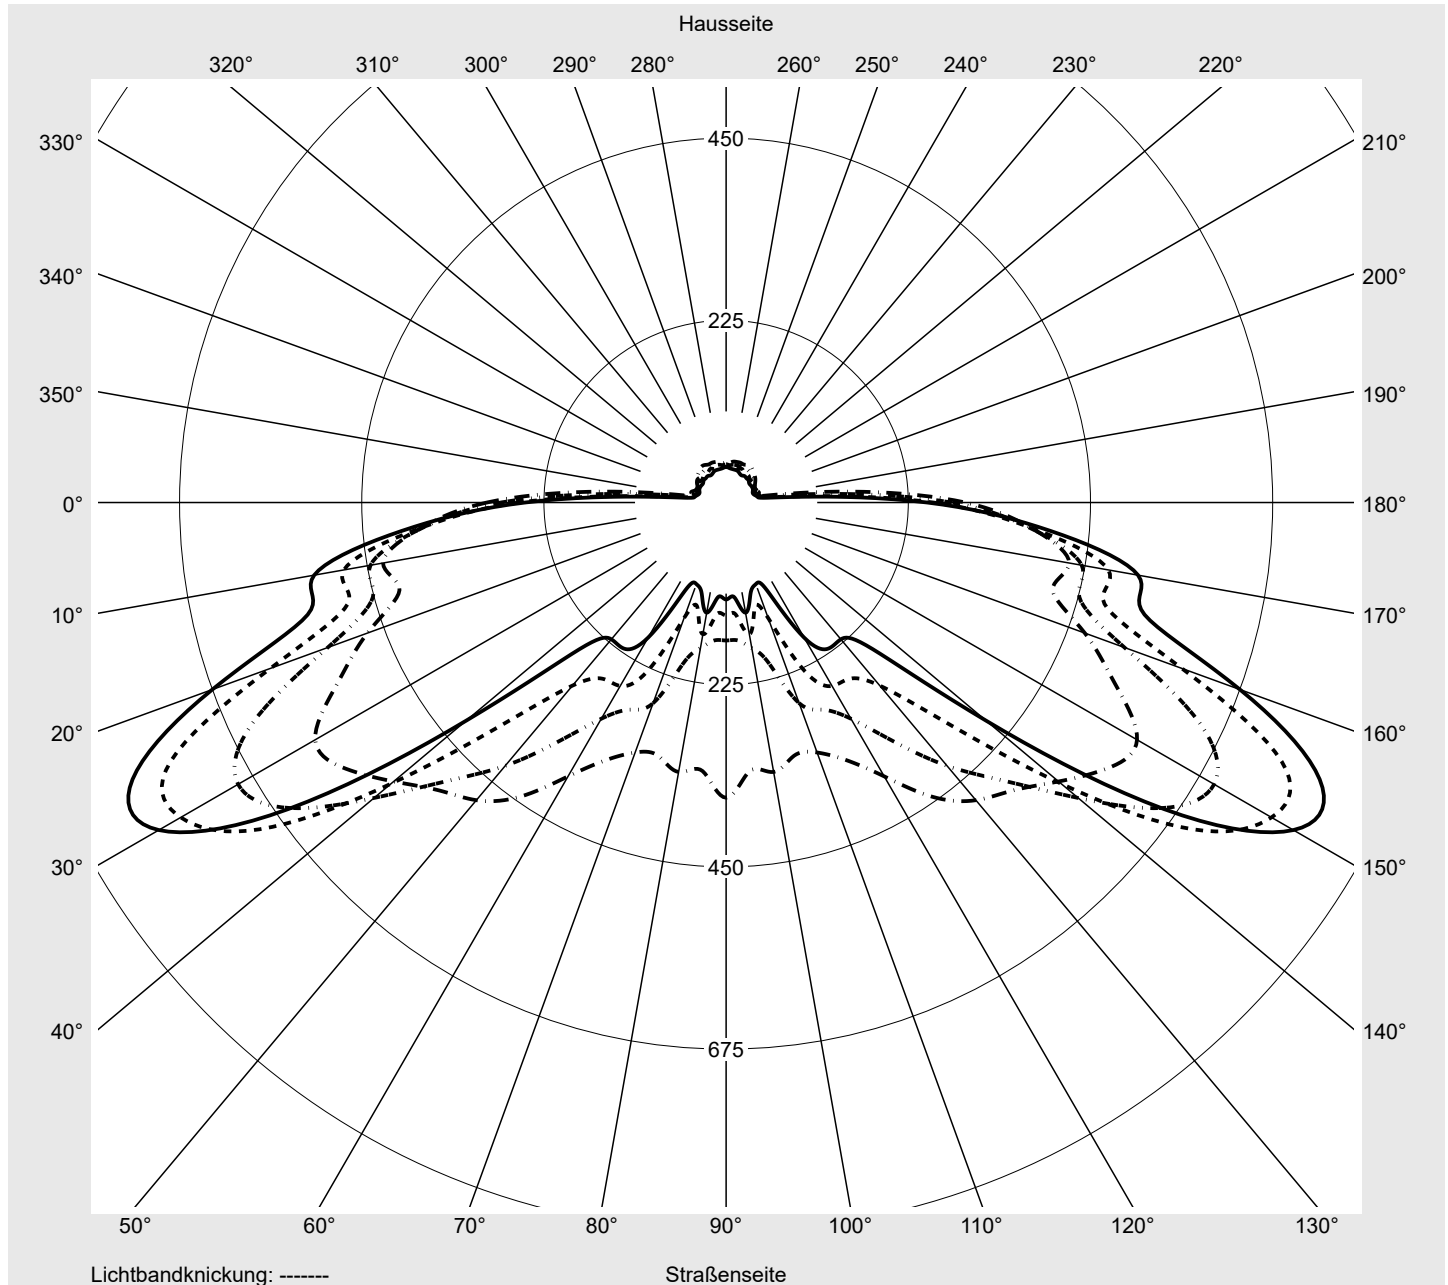

Lichttechnischer Prüfbefund

Familie
Streetlight 21 mini LED

Bestell-Nr.: 5XE2E31G08HB
EAN: 4058352725399

LP-Nummer
59077_858

Kegelmantelkurven in cd/klm

KMK 62,5°

KMK 60°

KMK 57,5°

KMK 55°

siteco

Lichttechnischer Prüfbefund

Familie Streetlight 21 mini LED	Bestell-Nr.: 5XE2E31G08HB EAN: 4058352725399	LP-Nummer 59077_858
Wertetabelle Lichtstärkemessung		Maximale Lichtstärke
		siteco

C- Ebenen	0° 180°	5° 175°	10° 170°	15° 165°	20° 160°	25° 155°	30° 150°	35° 145°	40° 140°	45° 135°	50° 130°	55° 125°	60° 120°
γ	Lichtstärke in cd/klm												
0,0°	265.0	265.0	265.0	265.0	265.0	265.0	265.0	265.0	265.0	265.0	265.0	265.0	265.0
2,5°	276.1	278.2	279.9	280.7	282.6	280.9	282.9	282.1	283.9	285.0	286.7	288.0	286.1
5,0°	267.2	269.0	274.7	278.5	279.8	286.4	288.9	287.4	290.8	292.6	294.2	300.0	298.6
7,5°	272.7	275.9	280.1	284.4	288.5	292.4	296.9	303.0	303.7	307.0	310.0	310.1	313.3
10,0°	268.4	272.2	277.4	291.4	300.9	306.8	305.9	306.1	302.0	308.4	313.7	316.2	320.5
12,5°	269.1	273.9	287.4	294.7	304.6	314.3	315.6	314.8	322.9	327.5	331.4	330.3	330.5
15,0°	265.5	276.8	296.7	300.8	305.0	315.9	318.9	319.5	329.6	338.0	337.2	339.7	342.1
17,5°	277.4	287.6	299.4	305.4	315.7	326.6	326.9	337.2	336.9	335.5	339.7	341.4	338.5
20,0°	284.3	295.0	304.2	313.5	321.0	328.4	338.9	345.5	343.3	344.8	347.8	341.7	334.4
22,5°	279.1	294.0	312.1	323.0	327.7	341.0	346.5	340.0	341.6	352.4	351.9	343.1	331.1
25,0°	291.0	303.1	317.1	327.0	339.5	348.9	357.1	351.7	350.1	347.4	339.5	333.6	333.4
27,5°	295.0	309.9	321.7	338.0	351.4	356.8	346.6	361.8	356.7	344.1	331.2	337.6	339.9
30,0°	300.7	317.1	328.5	349.8	355.9	355.9	357.4	359.7	352.9	344.8	333.1	337.4	338.9
32,5°	303.3	318.9	336.3	353.9	359.5	349.5	359.8	353.7	348.0	346.4	340.3	346.7	346.0
35,0°	314.0	326.8	340.1	355.5	360.5	357.7	363.1	362.1	346.9	343.3	345.1	341.2	346.2
37,5°	308.9	327.9	347.5	353.8	357.0	355.0	363.3	360.9	349.1	347.9	346.4	345.8	346.0
40,0°	311.4	332.1	344.0	358.4	357.1	363.3	364.4	353.3	357.7	355.2	353.1	353.4	356.3
42,5°	315.1	342.3	354.5	357.4	364.8	358.6	358.8	351.6	354.4	362.5	363.5	361.8	376.7
45,0°	309.7	352.0	364.3	364.3	367.8	375.0	361.3	360.8	367.0	373.0	384.1	397.1	402.7
47,5°	304.8	361.9	365.7	366.2	379.0	381.6	376.2	365.3	379.3	404.4	419.2	437.2	429.1
50,0°	298.9	376.3	386.3	389.3	397.8	415.1	409.9	410.7	417.6	449.6	467.2	465.5	448.8
52,5°	297.8	384.5	408.5	405.9	426.8	460.3	481.7	479.2	484.8	487.2	491.5	476.7	441.4
55,0°	295.5	381.4	430.2	417.6	471.4	530.1	586.0	573.2	535.9	502.5	479.9	443.5	390.5
57,5°	278.4	380.3	445.9	451.7	523.6	645.7	695.9	657.7	567.6	486.1	424.4	359.9	308.3
60,0°	255.9	384.0	479.3	483.8	599.0	757.2	777.7	703.6	540.3	384.0	295.1	265.7	261.6
62,5°	248.4	402.0	516.6	535.0	675.3	808.8	809.0	659.9	419.1	256.1	220.5	220.2	192.6
65,0°	245.9	422.0	553.6	573.4	711.3	776.7	738.3	510.2	243.5	208.7	192.4	191.3	104.6
67,5°	235.0	425.3	575.2	564.4	621.8	656.3	565.5	314.5	192.3	176.6	153.1	147.2	65.3
70,0°	220.0	417.0	498.7	490.7	467.4	475.7	432.4	290.7	186.4	147.5	119.0	82.6	48.3
72,5°	186.1	339.1	400.0	304.5	275.2	335.3	416.1	348.4	176.7	109.9	75.5	56.3	39.4
75,0°	123.0	169.2	172.4	105.2	89.8	211.1	330.5	216.4	77.4	39.2	49.9	41.1	30.5
77,5°	56.5	71.0	62.1	33.2	30.7	82.6	105.1	73.0	43.5	25.3	37.7	26.1	20.2
80,0°	17.1	18.7	17.1	12.0	10.0	32.8	16.7	12.3	11.9	13.6	24.3	14.2	12.9
82,5°	2.8	2.6	2.8	2.7	4.2	12.7	4.3	4.9	3.6	2.7	7.1	7.5	9.0
85,0°	0.6	1.0	0.8	0.7	0.9	0.6	1.1	1.6	1.2	1.0	1.0	1.0	0.9
87,5°	0.2	0.1	0.2	0.1	0.2	0.2	0.1	0.1	0.1	0.1	0.0	0.0	0.0
90,0°	0.0	0.0	0.0	0.0	0.0	0.0	0.0	0.0	0.0	0.0	0.0	0.0	0.0