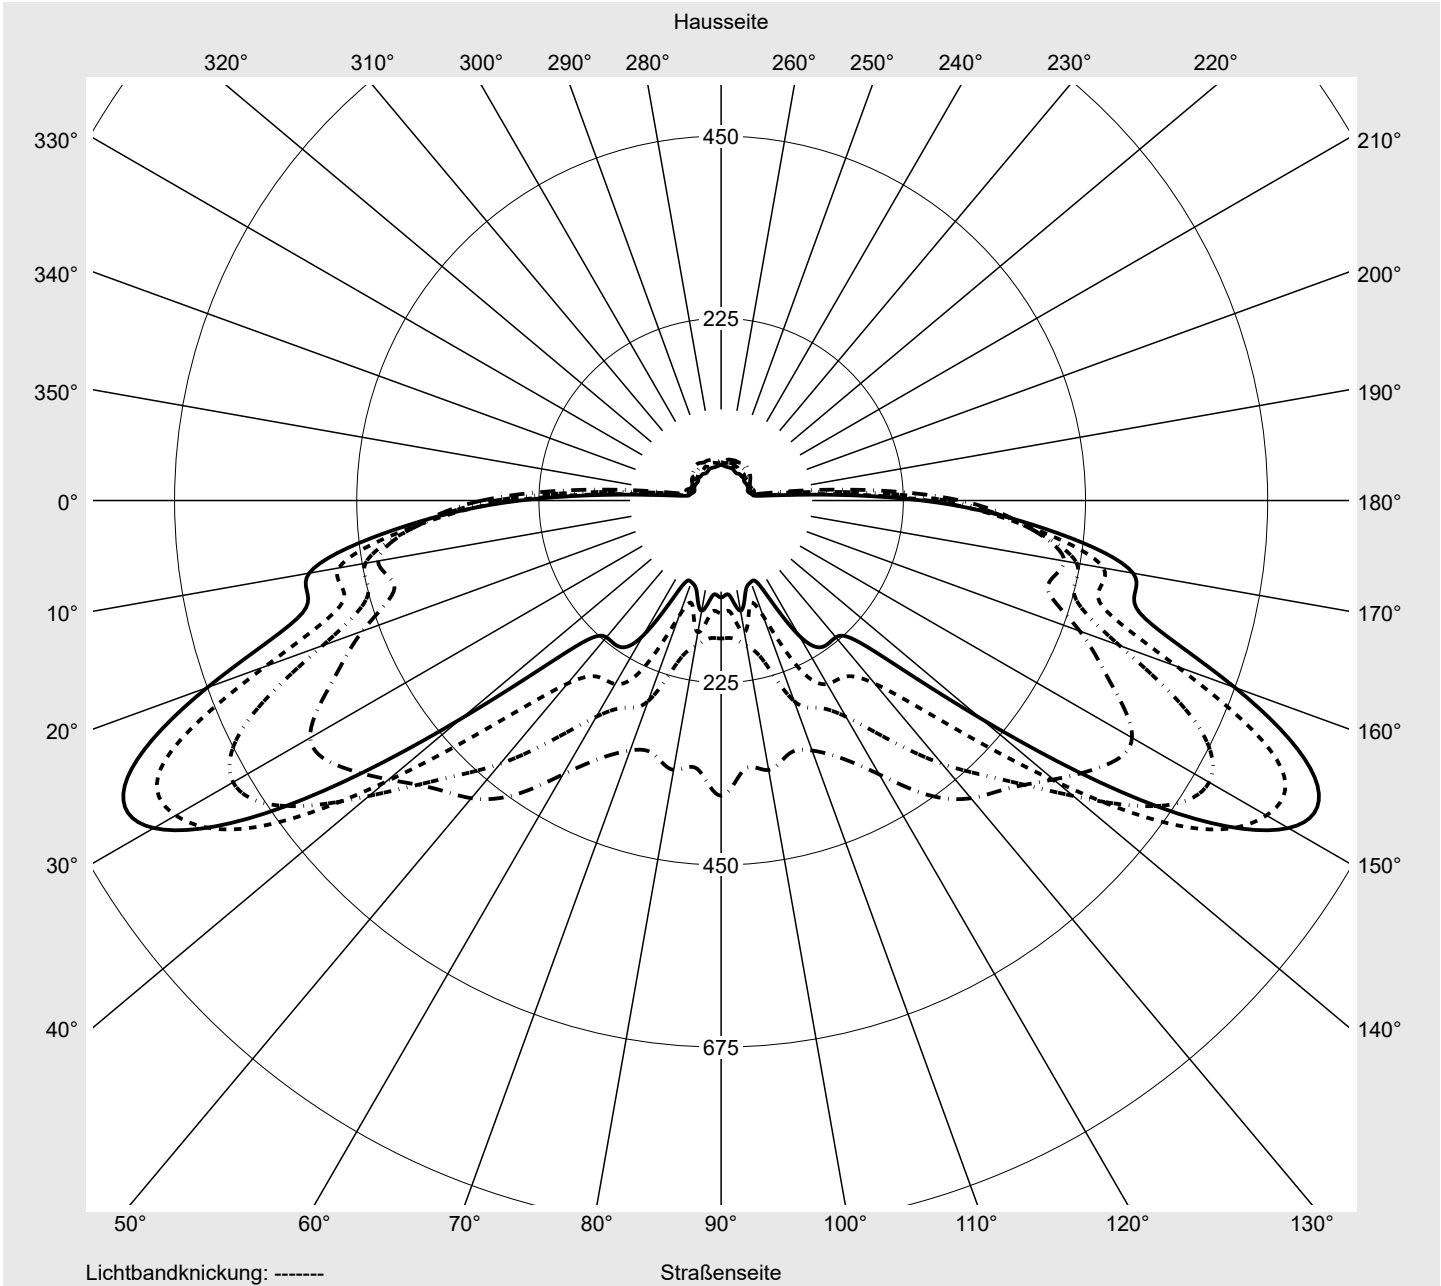

Lichttechnischer Prüfbefund

Familie
Streetlight 21 mini LED

Bestell-Nr.: 5XE2E41G08GB
EAN: 4058352725542

LP-Nummer
59077_674

Ausführung	Mastansatz- / Mastaufsatzmontage
Optik	asymmetrisch, breit strahlend (STW1.0a)
Abdeckung	Einscheibensicherheitsglas (ESG)
Bestückung	LED 4000 K CRI ≥ 70
Betriebsgerät	EVG SITECO iQ
Bemessungswerte	Nettolichtstrom = 5920 lm Systemleistung = 37.1 W Lichtausbeute = 159.6 lm/W

Seriendokumentation
18.07.2022

siteco

Lichtstärke in cd/klm

C180-0

C210-30

C215-35

C270-90

Imax: 809 cd/klm

Leuchtenbetriebswirkungsgrade

Eta	100.0%
Eta 0° - 90°	100.0%
Eta 90° - 180°	0.0%

Lichtstärkeklasse nach EN13201-2

Klasse:	G4
Imax 70°	498.7
Imax 80°	32.8
Imax 90°	0.0
Imax >90°	0.0
Imax >95°	0.0

Messbedingungen

DIN EN 13032 und DIN 5032

Lichttechnischer Prüfbefund

Familie Streetlight 21 mini LED	Bestell-Nr.: 5XE2E41G08GB EAN: 4058352725542	LP-Nummer 59077_674
---	---	-------------------------------

Kegelmantelkurven in cd/klm **KMK 62,5°** **KMK 60°** **KMK 57,5°** **KMK 55°** **siteco**