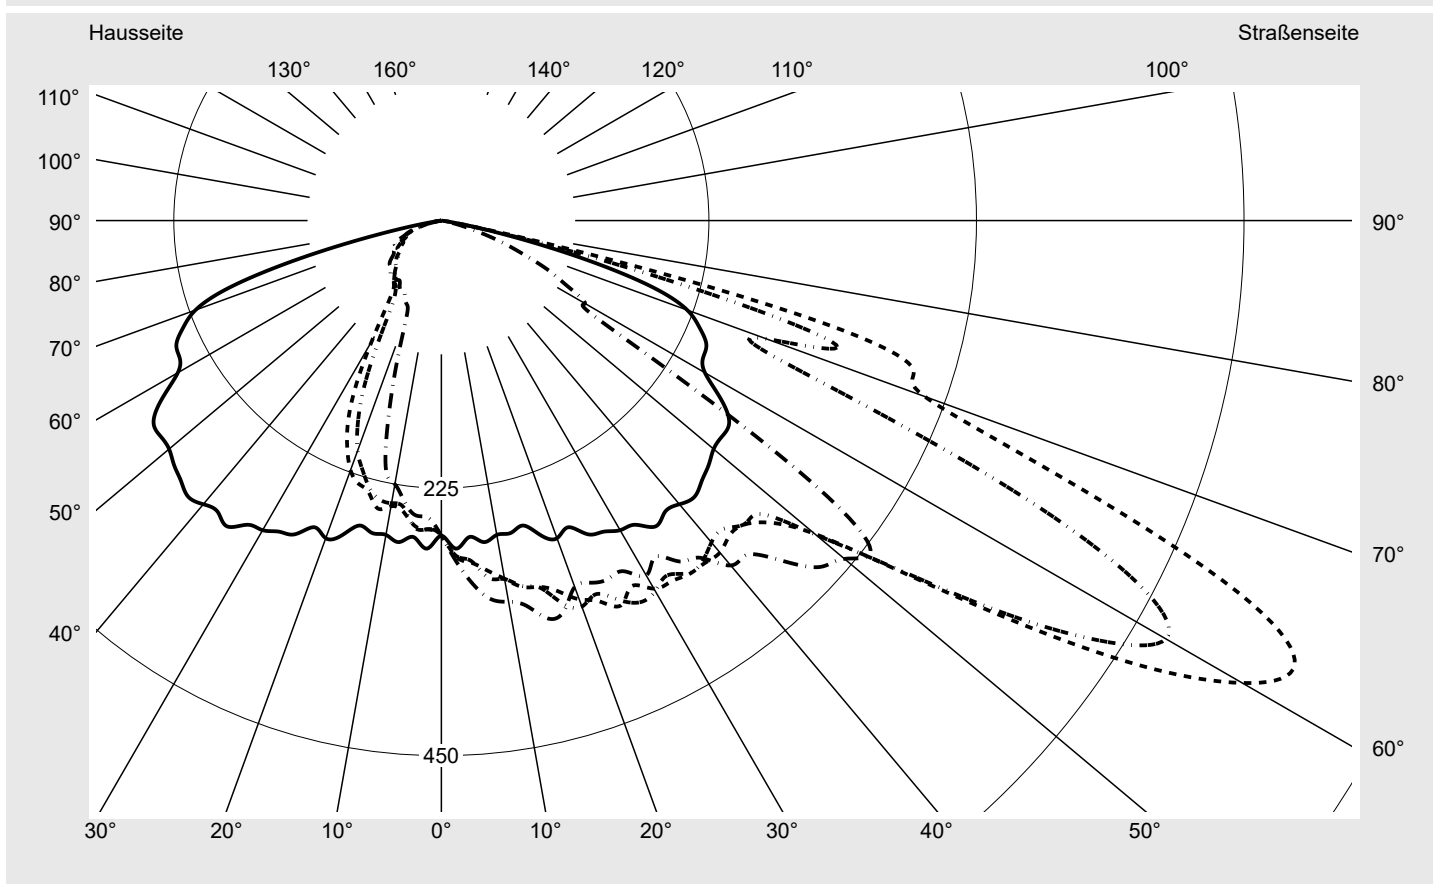

Lichttechnischer Prüfbefund

Familie
Streetlight 21 mini LED

Bestell-Nr.: 5XE2E41G08GB
EAN: 4058352725542

LP-Nummer
59077_674

Ausführung	Mastansatz- / Mastaufsatzmontage
Optik	asymmetrisch, breit strahlend (STW1.0a)
Abdeckung	Einscheibensicherheitsglas (ESG)
Bestückung	LED 4000 K CRI ≥ 70
Betriebsgerät	EVG SITECO iQ
Bemessungswerte	Nettolichtstrom = 5920 lm Systemleistung = 37.1 W Lichtausbeute = 159.6 lm/W

Seriendokumentation
18.07.2022

siteco

Lichtstärke in cd/klm

C180-0

C210-30

C215-35

C270-90

Imax: 809 cd/klm

Leuchtenbetriebswirkungsgrade

Eta	100.0%
Eta 0° - 90°	100.0%
Eta 90° - 180°	0.0%

Lichtstärkeklasse nach EN13201-2

Klasse:	G4
Imax 70°	498.7
Imax 80°	32.8
Imax 90°	0.0
Imax >90°	0.0
Imax >95°	0.0

Messbedingungen

DIN EN 13032 und DIN 5032

Lichttechnischer Prüfbefund

Familie Streetlight 21 mini LED	Bestell-Nr.: 5XE2E41G08GB EAN: 4058352725542	LP-Nummer 59077_674
---	---	-------------------------------

Kegelmantelkurven in cd/klm **KMK 62,5°** **KMK 60°** **KMK 57,5°** **KMK 55°** **siteco**