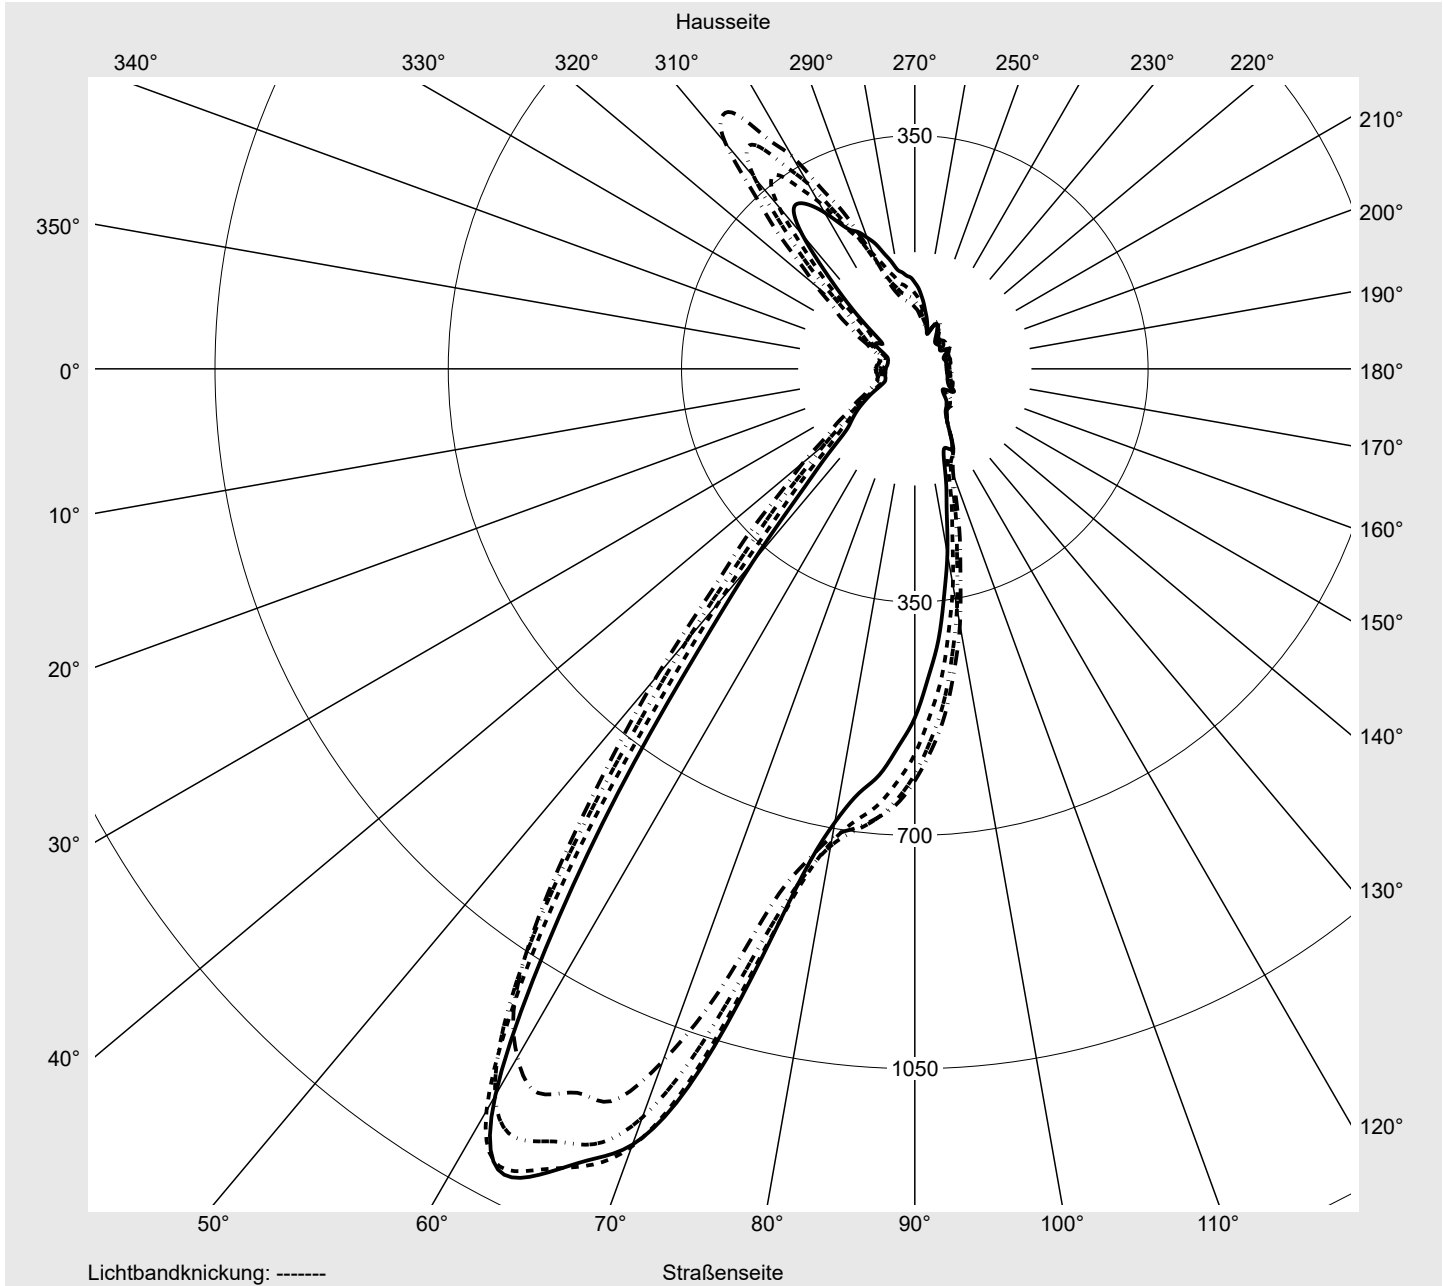

Lichttechnischer Prüfbefund

Familie Streetlight 21 mini LED	Bestell-Nr.: 5XE2G41G08HB EAN: 4058352725849	LP-Nummer 59111_330

Kegelmantelkurven in cd/klm   **KMK 60°**   **KMK 59°**   **KMK 58°**   **KMK 57°**   **siteco**

Lichttechnischer Prüfbefund

Familie Streetlight 21 mini LED	Bestell-Nr.: 5XE2G41G08HB EAN: 4058352725849	LP-Nummer 59111_330

Wertetabelle Lichtstärkemessung	Maximale Lichtstärke	sitEco