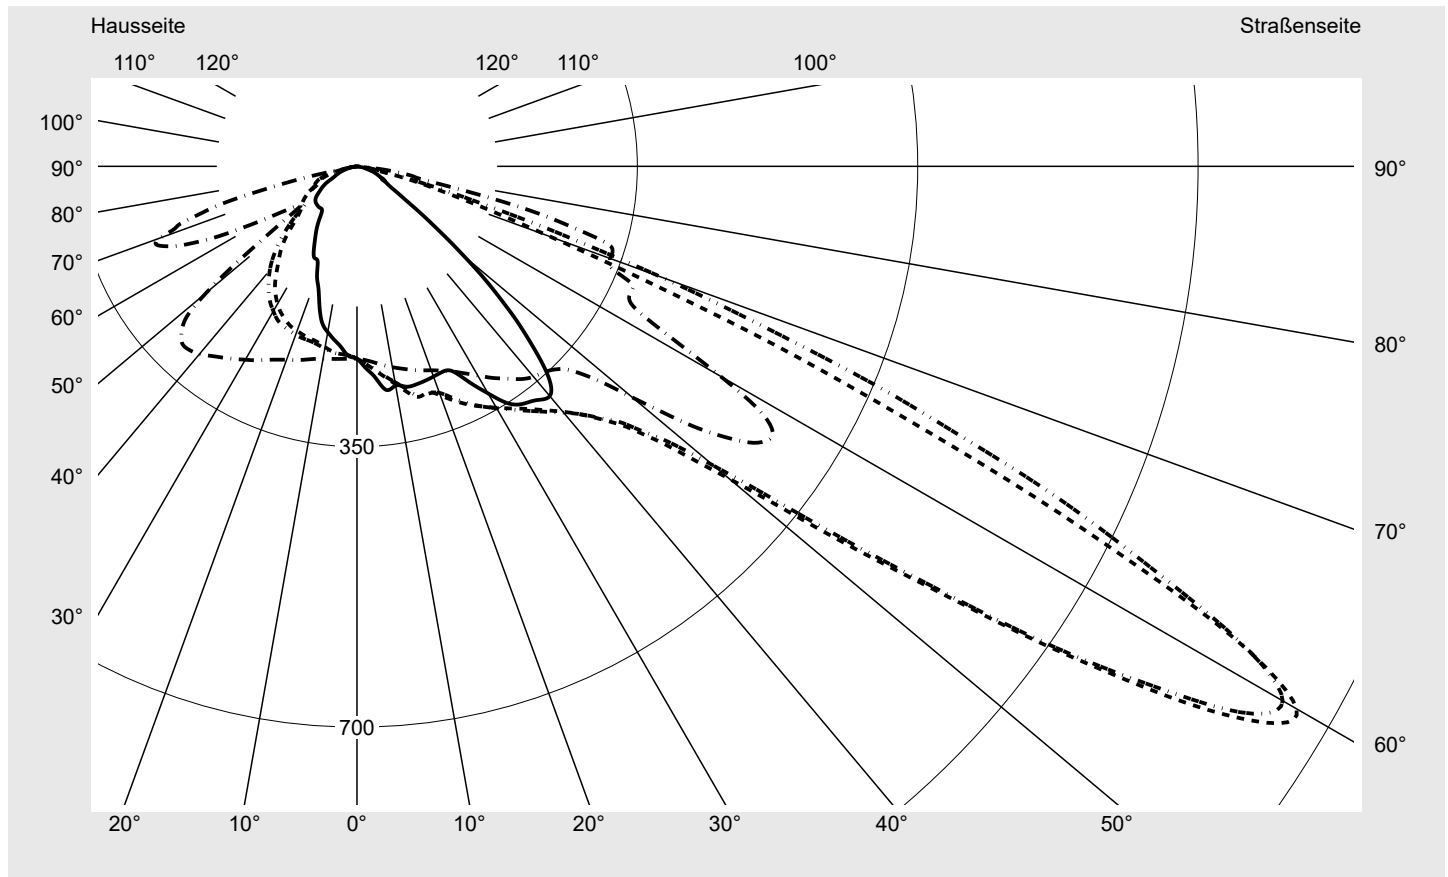

Lichttechnischer Prüfbefund

Familie
Streetlight 21 mini LED

Bestell-Nr.: 5XE2G41G08HB
EAN: 4058352725849

LP-Nummer
59111_330

Ausführung	Mastansatz- / Mastaufsatzmontage
Optik	Fußgängerüberweg, asymmetrisch rechts strahlend (PC-R)
Abdeckung	Einscheibensicherheitsglas (ESG)
Bestückung	LED 4000 K CRI ≥ 70
Betriebsgerät	EVG SITECO iQ
Bemessungswerte	Nettolichtstrom = 8980 lm Systemleistung = 70.9 W Lichtausbeute = 126.7 lm/W

Leuchtenbetriebswirkungsgrade

Eta	100.0%
Eta 0° - 90°	100.0%
Eta 90° - 180°	0.0%

Lichtstärkeklasse nach EN13201-2

Klasse:	G3
Imax 70°	751.7
Imax 80°	80.9
Imax 90°	0.0
Imax >90°	0.0
Imax >95°	0.0

Messbedingungen