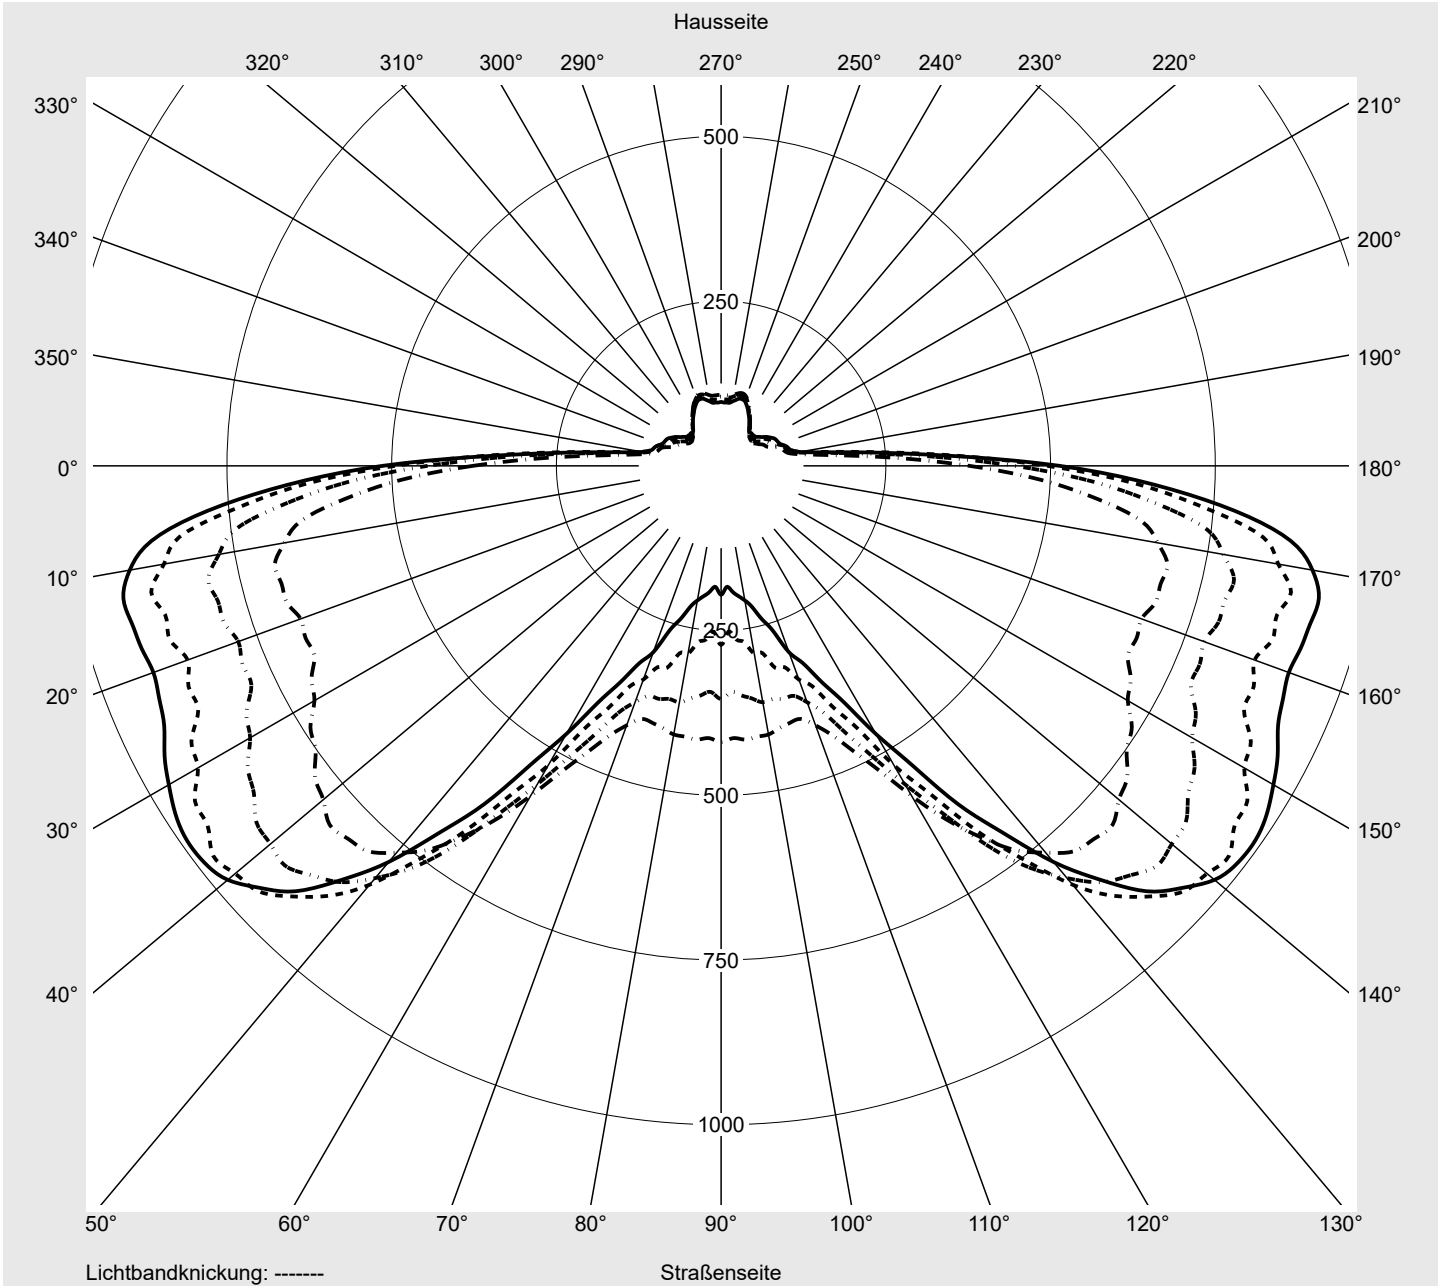

Lichttechnischer Prüfbefund

Familie
Streetlight 21 mini LED

Bestell-Nr.: 5XE2H31G08HB
EAN: 4058352725924

LP-Nummer
59066_590

Ausführung Mastansatz- / Mastaufsatzmontage
Optik asymmetrisch strahlend (PL52)
Abdeckung Einscheibensicherheitsglas (ESG)
Bestückung LED 3000 K | CRI ≥ 70
Betriebsgerät EVG SITECO iQ
Bemessungswerte Nettolichtstrom = 9290 lm
 Systemleistung = 70.9 W
 Lichtausbeute = 131 lm/W

Leuchtenbetriebswirkungsgrade

Eta 100.0%
 Eta 0° - 90° 100.0%
 Eta 90° - 180° 0.0%

Lichtstärkeklasse nach EN13201-2

Klasse: G3
 Imax 70° 685.4
 Imax 80° 32.5
 Imax 90° 0.0
 Imax >90° 0.0
 Imax >95° 0.0

Messbedingungen

DIN EN 13032 und DIN 5032

Lichttechnischer Prüfbefund

Familie Streetlight 21 mini LED	Bestell-Nr.: 5XE2H31G08HB EAN: 4058352725924	LP-Nummer 59066_590
---	---	-------------------------------

Kegelmantelkurven in cd/klm **KMK 66°** **KMK 65°** **KMK 64°** **KMK 63°** **siteco**