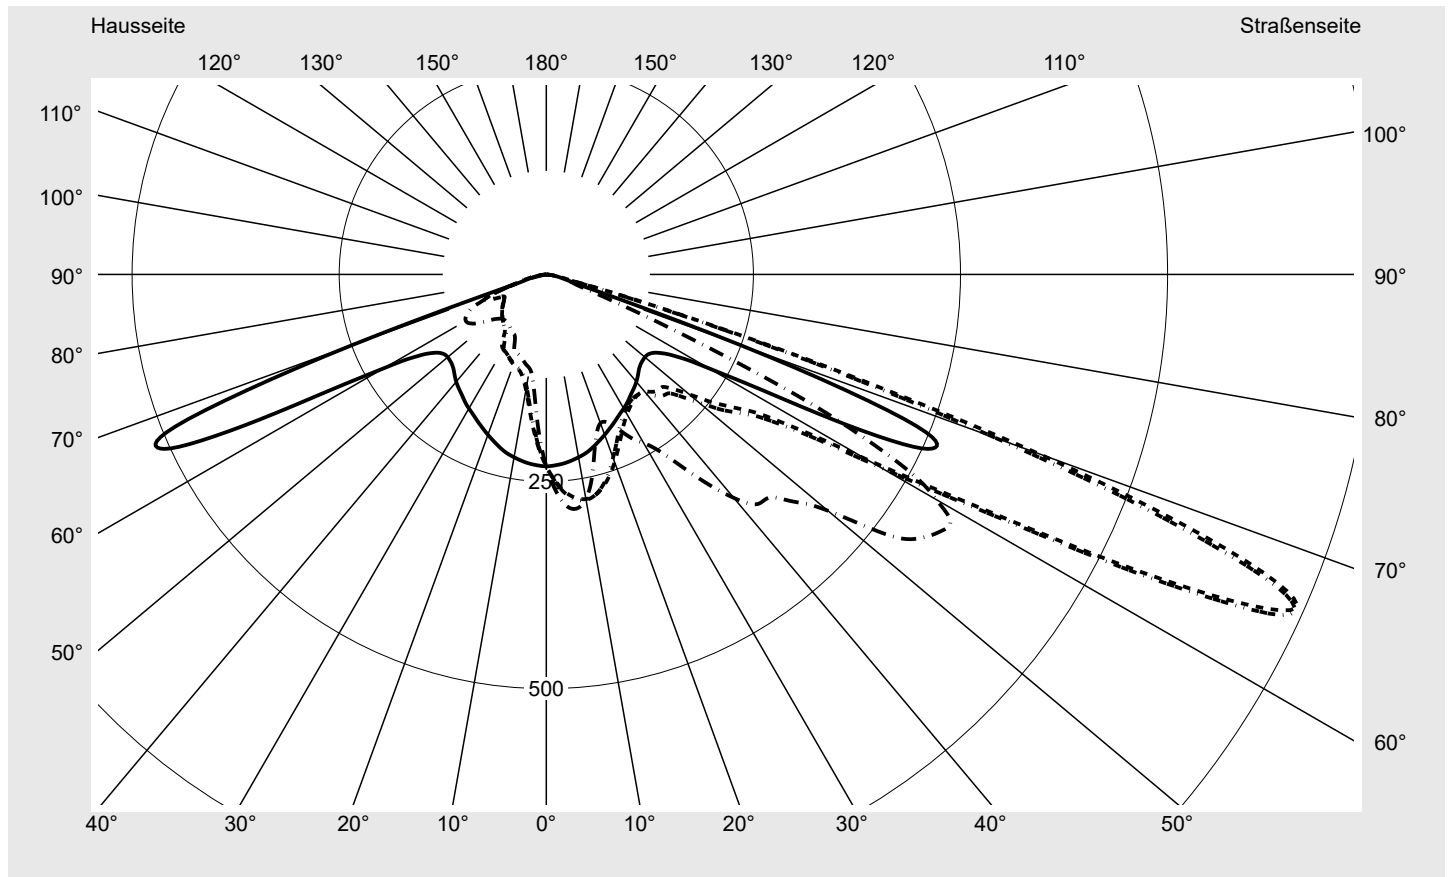

Lichttechnischer Prüfbefund

Familie
Streetlight 21 mini LED

Bestell-Nr.: 5XE2H31G08HB
EAN: 4058352725924

LP-Nummer
59066_590

Ausführung Mastansatz- / Mastaufsatzmontage
Optik asymmetrisch strahlend (PL52)
Abdeckung Einscheibensicherheitsglas (ESG)
Bestückung LED 3000 K | CRI ≥ 70
Betriebsgerät EVG SITECO iQ
Bemessungswerte Nettolichtstrom = 9290 lm
 Systemleistung = 70.9 W
 Lichtausbeute = 131 lm/W

Seriendokumentation
12.09.2022

siteco

Lichtstärke in cd/klm

C180-0

C215-35

C217,5-37,5

C270-90

Imax: 990 cd/klm

Leuchtenbetriebswirkungsgrade

Eta 100.0%
 Eta 0° - 90° 100.0%
 Eta 90° - 180° 0.0%

Lichtstärkeklasse nach EN13201-2

Klasse: G3
 Imax 70° 685.4
 Imax 80° 32.5
 Imax 90° 0.0
 Imax >90° 0.0
 Imax >95° 0.0

Messbedingungen