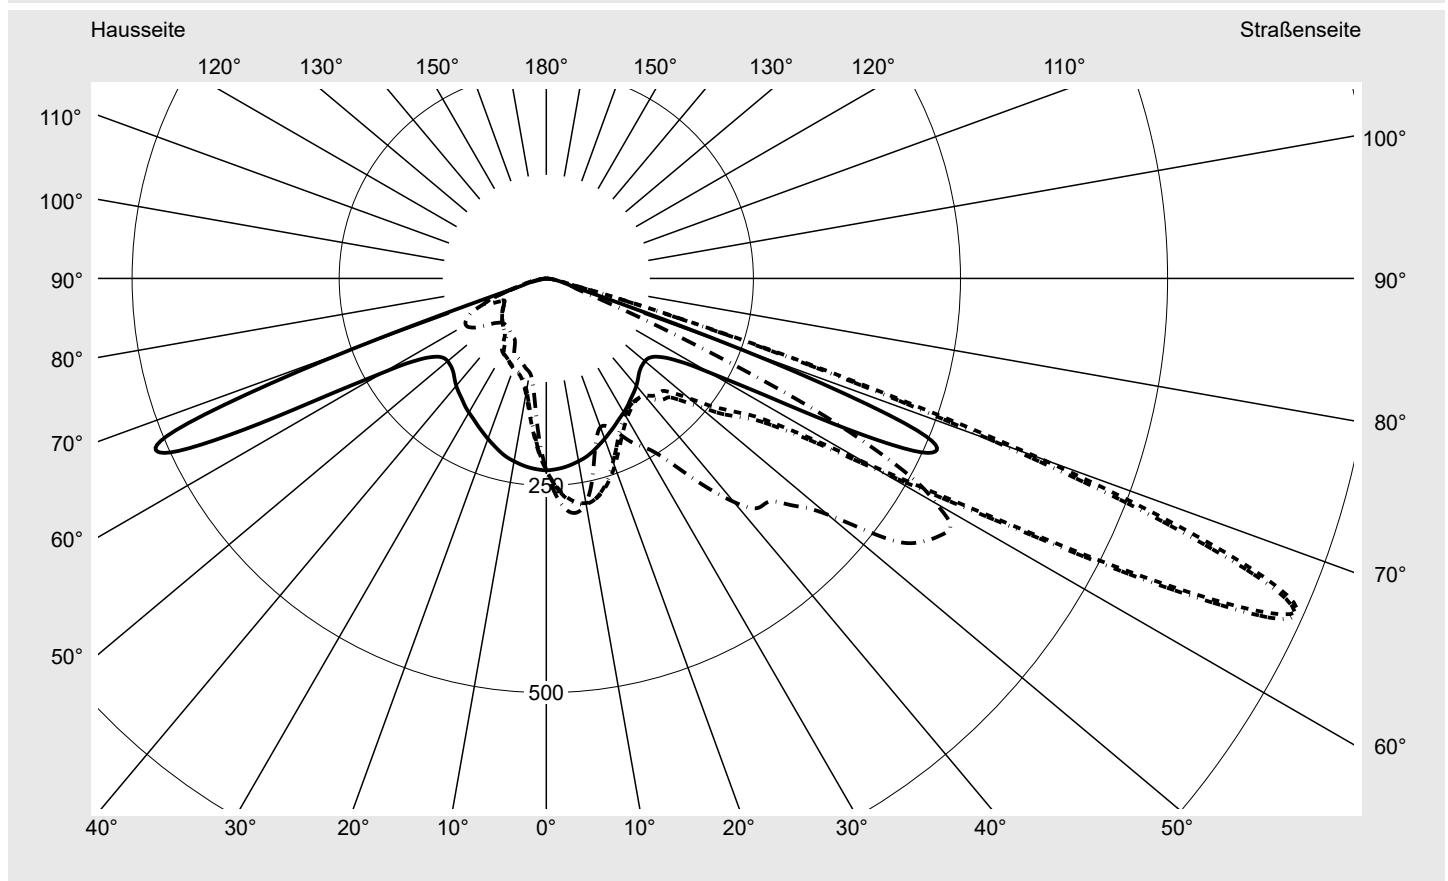

Lichttechnischer Prüfbefund

Familie
Streetlight 21 mini LED

Bestell-Nr.: 5XE2H41D08GB
EAN: 4058352726013

LP-Nummer
59066_469

Ausführung	Mastansatz- / Mastaufsatzmontage
Optik	asymmetrisch strahlend (PL52)
Abdeckung	Einscheibensicherheitsglas (ESG)
Bestückung	LED 4000 K CRI ≥ 70
Betriebsgerät	EVG SITECO iQ
Bemessungswerte	Nettolichtstrom = 5810 lm Systemleistung = 37.1 W Lichtausbeute = 156.6 lm/W

Seriendokumentation
18.07.2022

siteco

Lichtstärke in cd/klm

C180-0

C215-35

C217,5-37,5

C270-90

Imax: 990 cd/klm

Leuchtenbetriebswirkungsgrade

Eta	100.0%
Eta 0° - 90°	100.0%
Eta 90° - 180°	0.0%

Lichtstärkeklasse nach EN13201-2

Klasse:	G3
Imax 70°	685.4
Imax 80°	32.5
Imax 90°	0.0
Imax >90°	0.0
Imax >95°	0.0

Messbedingungen