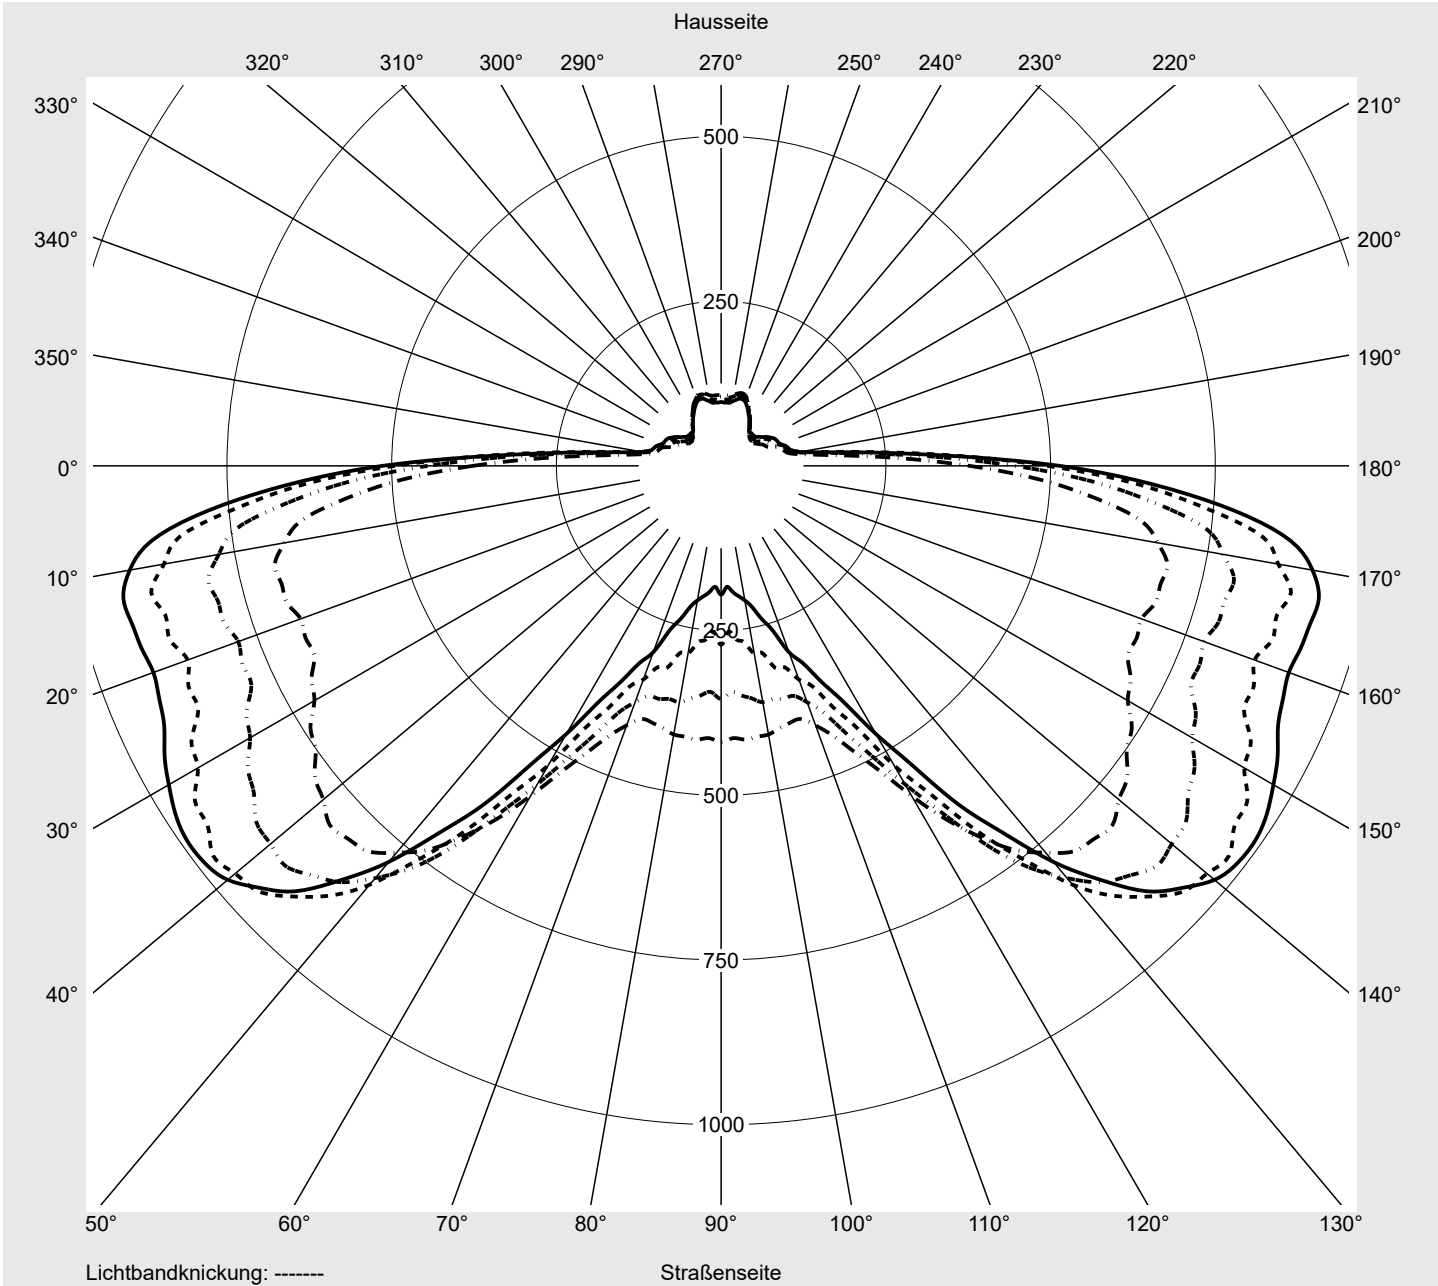

Lichttechnischer Prüfbefund

Familie
Streetlight 21 mini LED

Bestell-Nr.: 5XE2H41D08GB
EAN: 4058352726013

LP-Nummer
59066_469

Ausführung	Mastansatz- / Mastaufsatzmontage
Optik	asymmetrisch strahlend (PL52)
Abdeckung	Einscheibensicherheitsglas (ESG)
Bestückung	LED 4000 K CRI ≥ 70
Betriebsgerät	EVG SITECO iQ
Bemessungswerte	Nettolichtstrom = 5810 lm Systemleistung = 37.1 W Lichtausbeute = 156.6 lm/W

Leuchtenbetriebswirkungsgrade

Eta	100.0%
Eta 0° - 90°	100.0%
Eta 90° - 180°	0.0%

Lichtstärkeklasse nach EN13201-2

Klasse:	G3
Imax 70°	685.4
Imax 80°	32.5
Imax 90°	0.0
Imax >90°	0.0
Imax >95°	0.0

Messbedingungen

DIN EN 13032 und DIN 5032

Lichttechnischer Prüfbefund

Familie Streetlight 21 mini LED	Bestell-Nr.: 5XE2H41D08GB EAN: 4058352726013	LP-Nummer 59066_469
---	---	-------------------------------

Kegelmantelkurven in cd/klm **KMK 66°** **KMK 65°** **KMK 64°** **KMK 63°** **siteco**