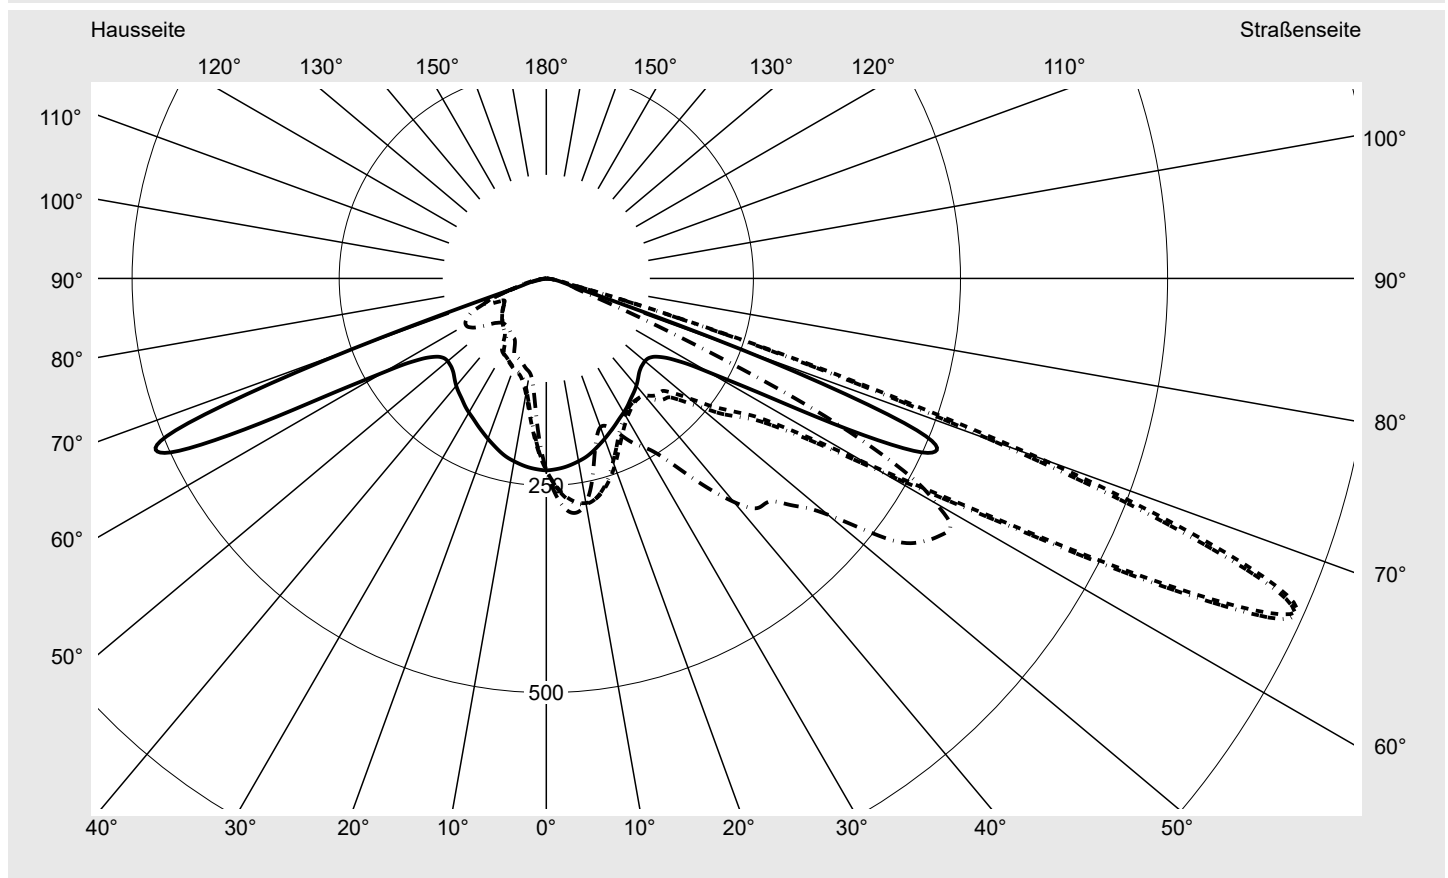

Lichttechnischer Prüfbefund

Familie
Streetlight 21 mini LED

Bestell-Nr.: 5XE2H41G08HB
EAN: 4058352726044

LP-Nummer
59066_598

Ausführung	Mastansatz- / Mastaufsatzmontage
Optik	asymmetrisch strahlend (PL52)
Abdeckung	Einscheibensicherheitsglas (ESG)
Bestückung	LED 4000 K CRI ≥ 70
Betriebsgerät	EVG SITECO iQ
Bemessungswerte	Nettolichtstrom = 9690 lm Systemleistung = 70.9 W Lichtausbeute = 136.7 lm/W

Seriendokumentation
12.09.2022

siteco

Lichtstärke in cd/klm

C180-0

C215-35

C217,5-37,5

C270-90

Imax: 990 cd/klm

Leuchtenbetriebswirkungsgrade

Eta	100.0%
Eta 0° - 90°	100.0%
Eta 90° - 180°	0.0%

Lichtstärkeklasse nach EN13201-2

Klasse:	G3
Imax 70°	685.4
Imax 80°	32.5
Imax 90°	0.0
Imax >90°	0.0
Imax >95°	0.0

Messbedingungen