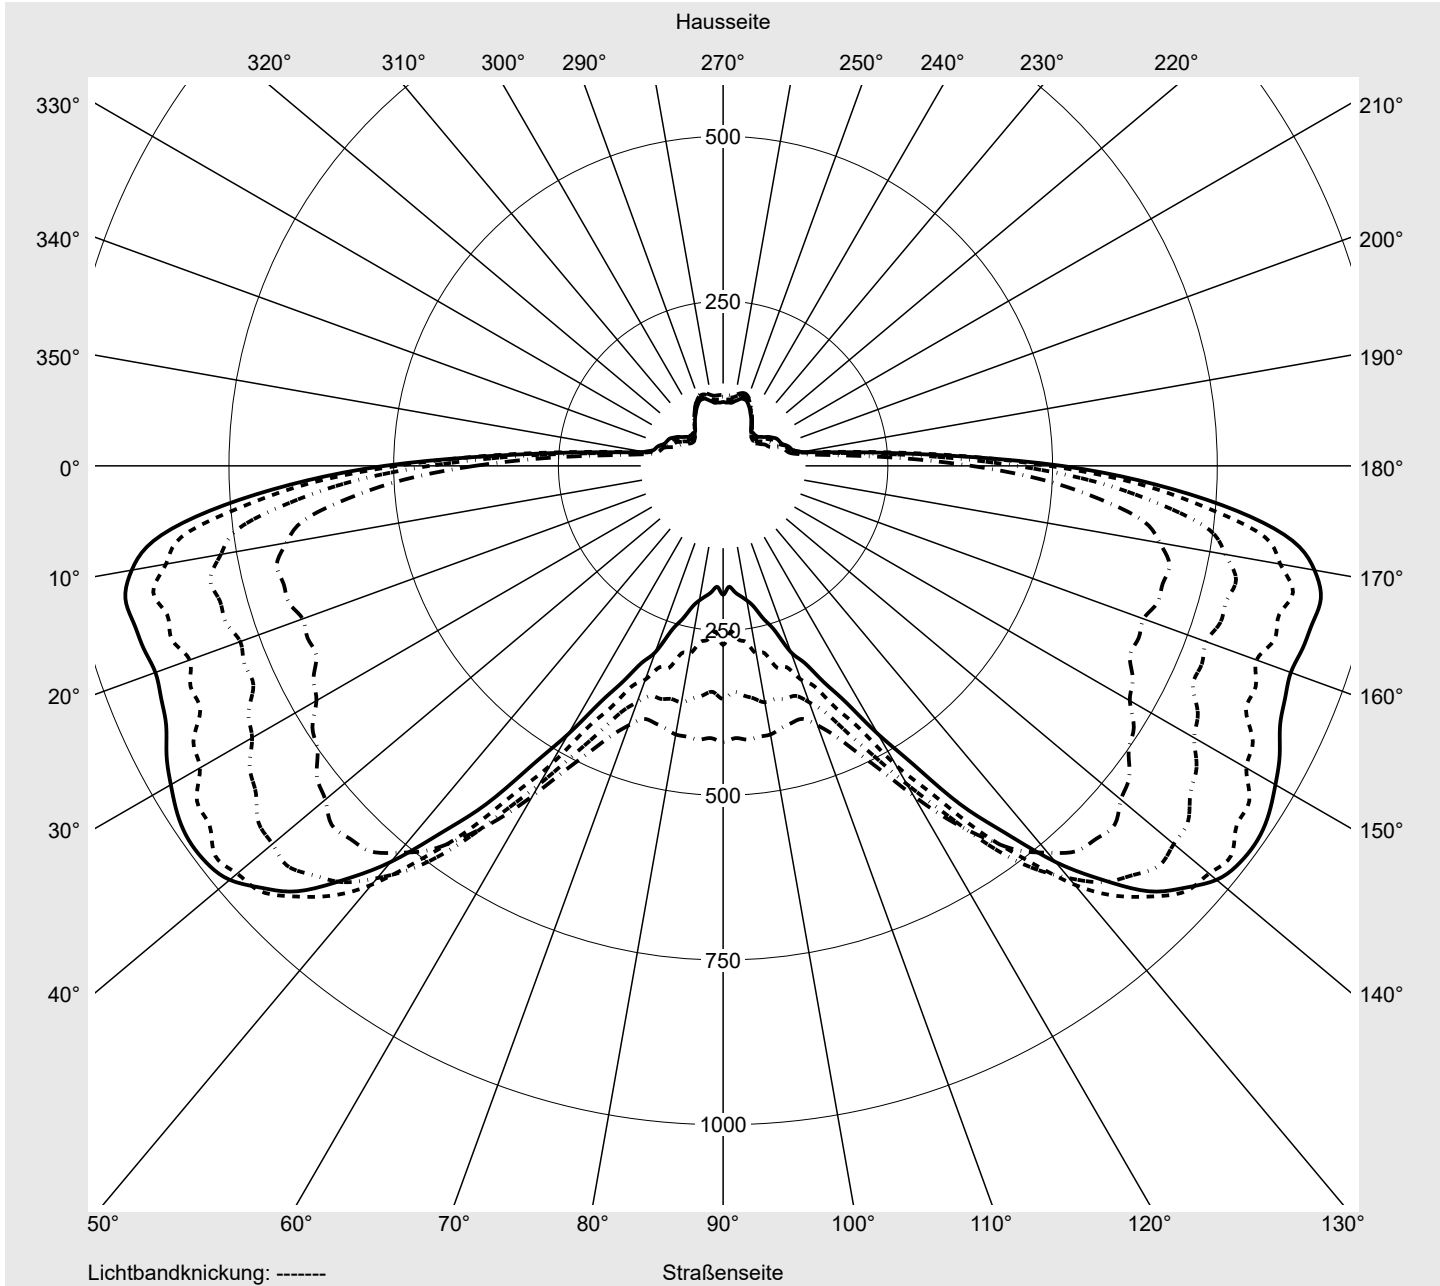

Lichttechnischer Prüfbefund

Familie
Streetlight 21 mini LED

Bestell-Nr.: 5XE2H41G08HB
EAN: 4058352726044

LP-Nummer
59066_598

Ausführung	Mastansatz- / Mastaufsatzmontage
Optik	asymmetrisch strahlend (PL52)
Abdeckung	Einscheibensicherheitsglas (ESG)
Bestückung	LED 4000 K CRI ≥ 70
Betriebsgerät	EVG SITECO iQ
Bemessungswerte	Nettolichtstrom = 9690 lm Systemleistung = 70.9 W Lichtausbeute = 136.7 lm/W

Leuchtenbetriebswirkungsgrade

Eta	100.0%
Eta 0° - 90°	100.0%
Eta 90° - 180°	0.0%

Lichtstärkeklasse nach EN13201-2

Klasse:	G3
Imax 70°	685.4
Imax 80°	32.5
Imax 90°	0.0
Imax >90°	0.0
Imax >95°	0.0

Messbedingungen

DIN EN 13032 und DIN 5032

Lichttechnischer Prüfbefund

Familie Streetlight 21 mini LED	Bestell-Nr.: 5XE2H41G08HB EAN: 4058352726044	LP-Nummer 59066_598
---	---	-------------------------------

Kegelmantelkurven in cd/klm **KMK 66°** **KMK 65°** **KMK 64°** **KMK 63°** **siteco**