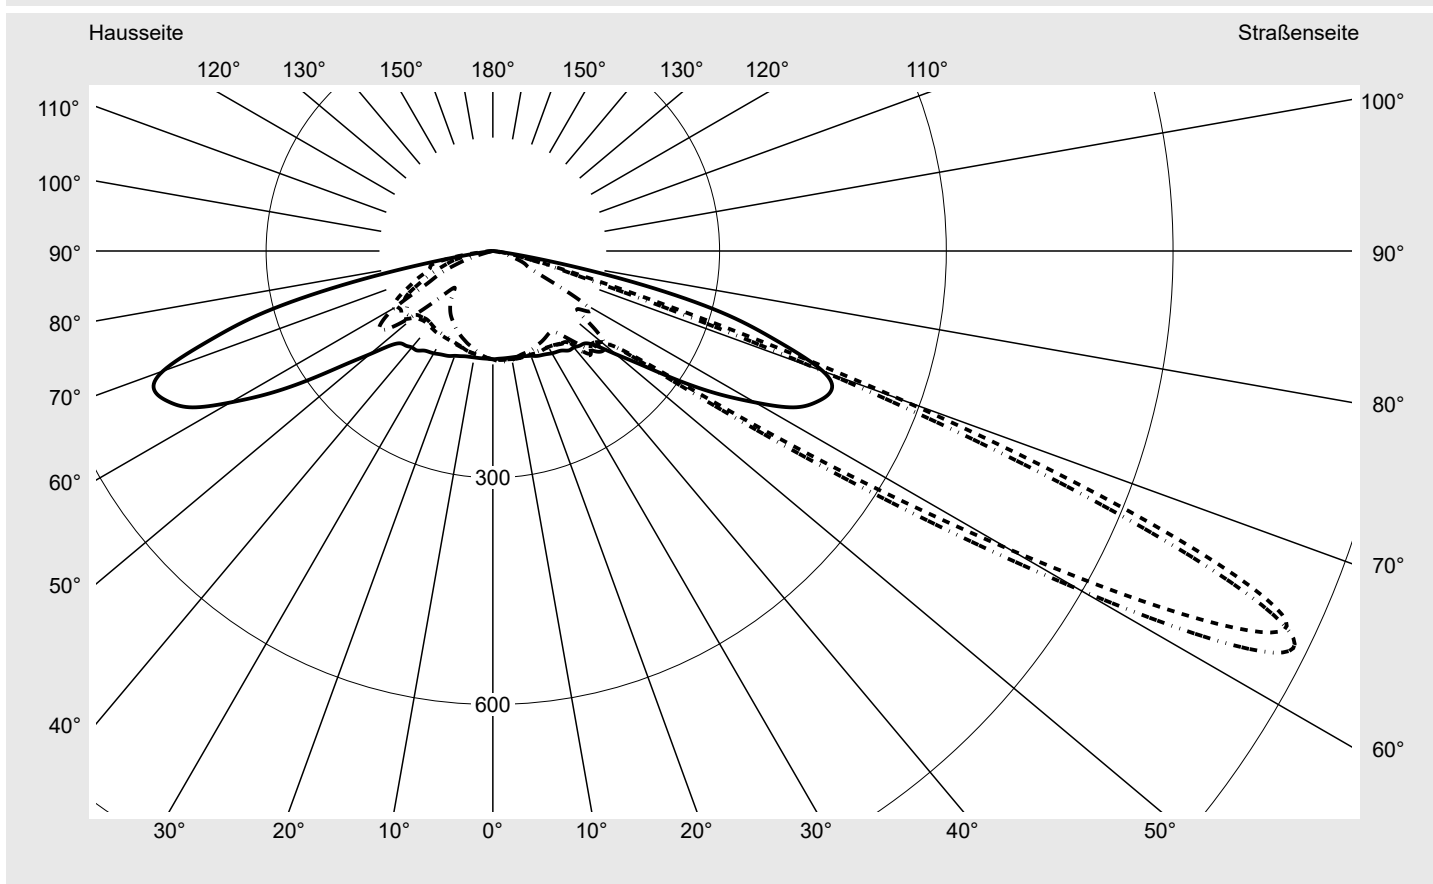

Lichttechnischer Prüfbefund

Familie
Streetlight 21 mini LED

Bestell-Nr.: 5XE2P31G08GB
EAN: 4058352726150

LP-Nummer
59337_107

Ausführung	Mastansatz- / Mastaufsatzmontage
Optik	asymmetrisch, breit strahlend (ST1.5a)
Abdeckung	Einscheibensicherheitsglas (ESG)
Bestückung	LED 3000 K CRI ≥ 70
Betriebsgerät	EVG SITECO iQ
Bemessungswerte	Nettolichtstrom = 5580 lm Systemleistung = 37.1 W Lichtausbeute = 150.4 lm/W

Seriendokumentation
18.07.2022

siteco

Lichtstärke in cd/klm

C180-0

C215-35

C217,5-37,5

C270-90

Imax: 1158 cd/klm

Leuchtenbetriebswirkungsgrade

Eta	100.0%
Eta 0° - 90°	100.0%
Eta 90° - 180°	0.0%

Lichtstärkeklasse nach EN13201-2

Klasse:	---
Imax 70°	798.1
Imax 80°	214.2
Imax 90°	0.0
Imax >90°	0.0
Imax >95°	0.0

Messbedingungen

DIN EN 13032 und DIN 5032

Lichttechnischer Prüfbefund

Familie Streetlight 21 mini LED	Bestell-Nr.: 5XE2P31G08GB EAN: 4058352726150	LP-Nummer 59337_107
---	---	-------------------------------

Kegelmantelkurven in cd/klm **KMK 65°** **KMK 62,5°** **KMK 60°** **KMK 57,5°** **siteco**