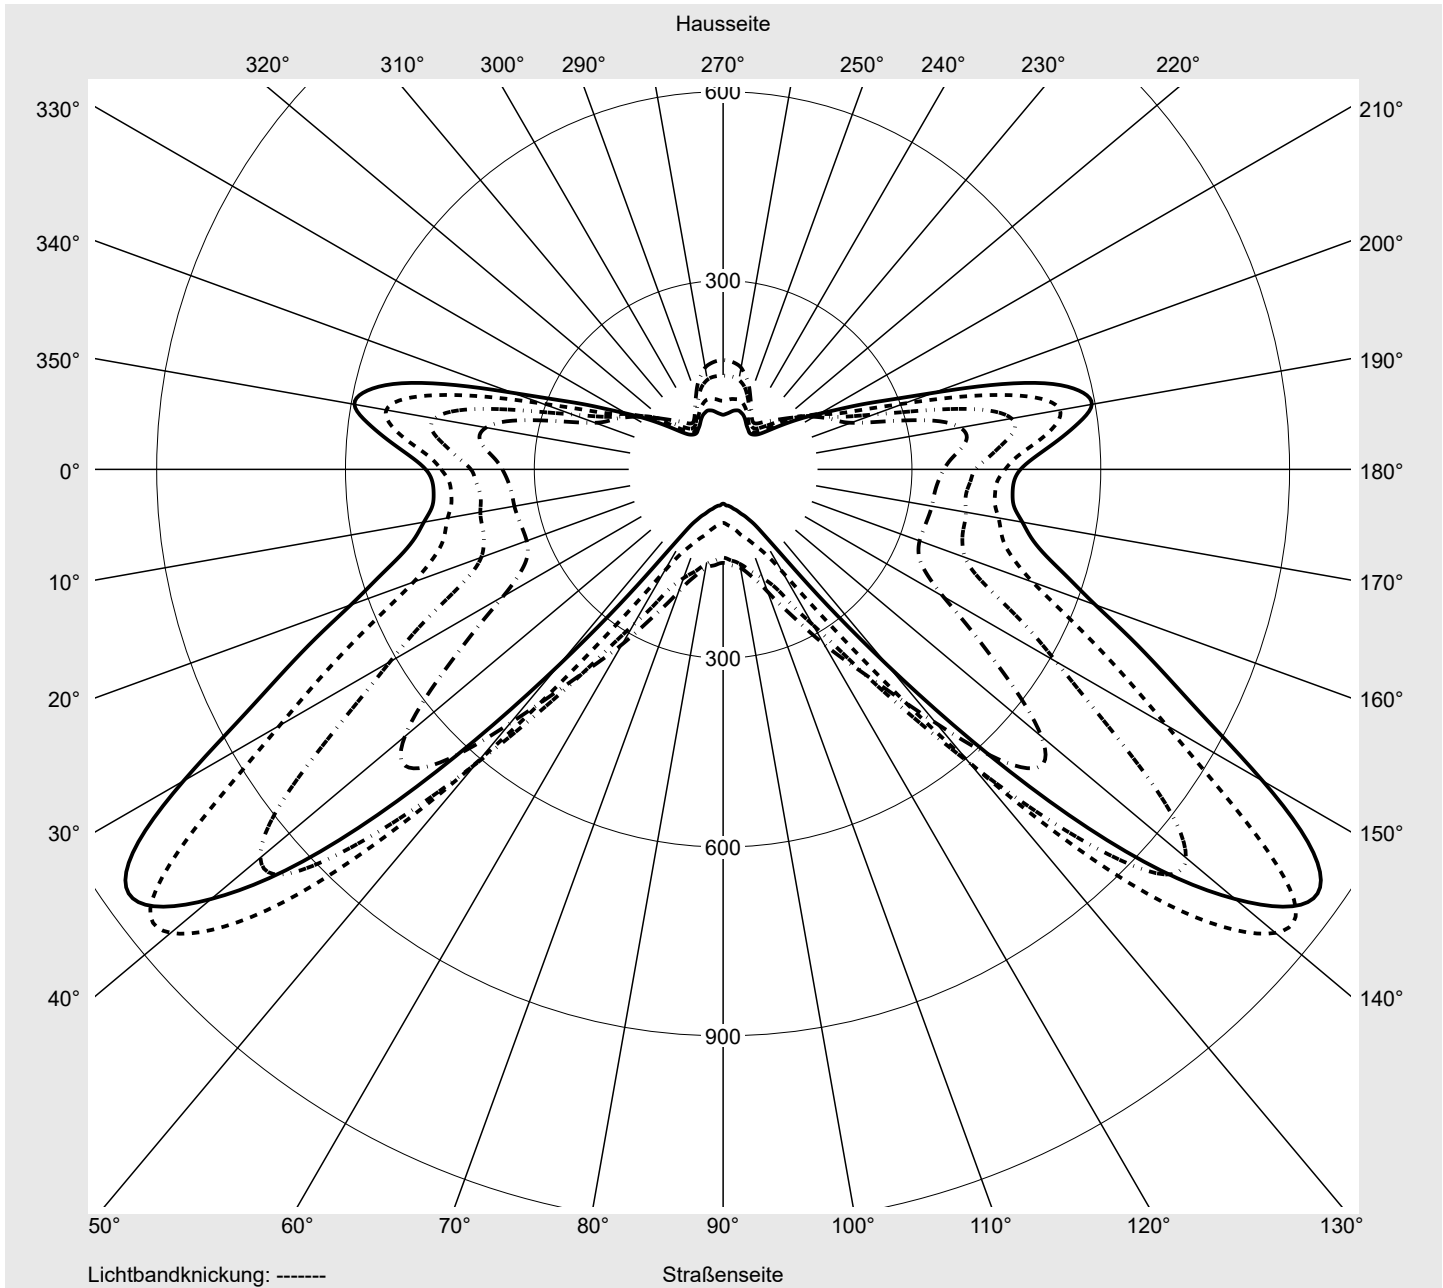

Lichttechnischer Prüfbefund

Familie
Streetlight 21 mini LED

Bestell-Nr.: 5XE2P31G08GB
EAN: 4058352726150

LP-Nummer
59337_107

Ausführung	Mastansatz- / Mastaufsatzmontage
Optik	asymmetrisch, breit strahlend (ST1.5a)
Abdeckung	Einscheibensicherheitsglas (ESG)
Bestückung	LED 3000 K CRI ≥ 70
Betriebsgerät	EVG SITECO iQ
Bemessungswerte	Nettolichtstrom = 5580 lm Systemleistung = 37.1 W Lichtausbeute = 150.4 lm/W

Leuchtenbetriebswirkungsgrade

Eta	100.0%
Eta 0° - 90°	100.0%
Eta 90° - 180°	0.0%

Lichtstärkeklasse nach EN13201-2

Klasse:	---
Imax 70°	798.1
Imax 80°	214.2
Imax 90°	0.0
Imax >90°	0.0
Imax >95°	0.0

Messbedingungen

DIN EN 13032 und DIN 5032

Lichttechnischer Prüfbefund

Familie Streetlight 21 mini LED	Bestell-Nr.: 5XE2P31G08GB EAN: 4058352726150	LP-Nummer 59337_107
---	---	-------------------------------

Kegelmantelkurven in cd/klm **KMK 65°** **KMK 62,5°** **KMK 60°** **KMK 57,5°** **siteco**