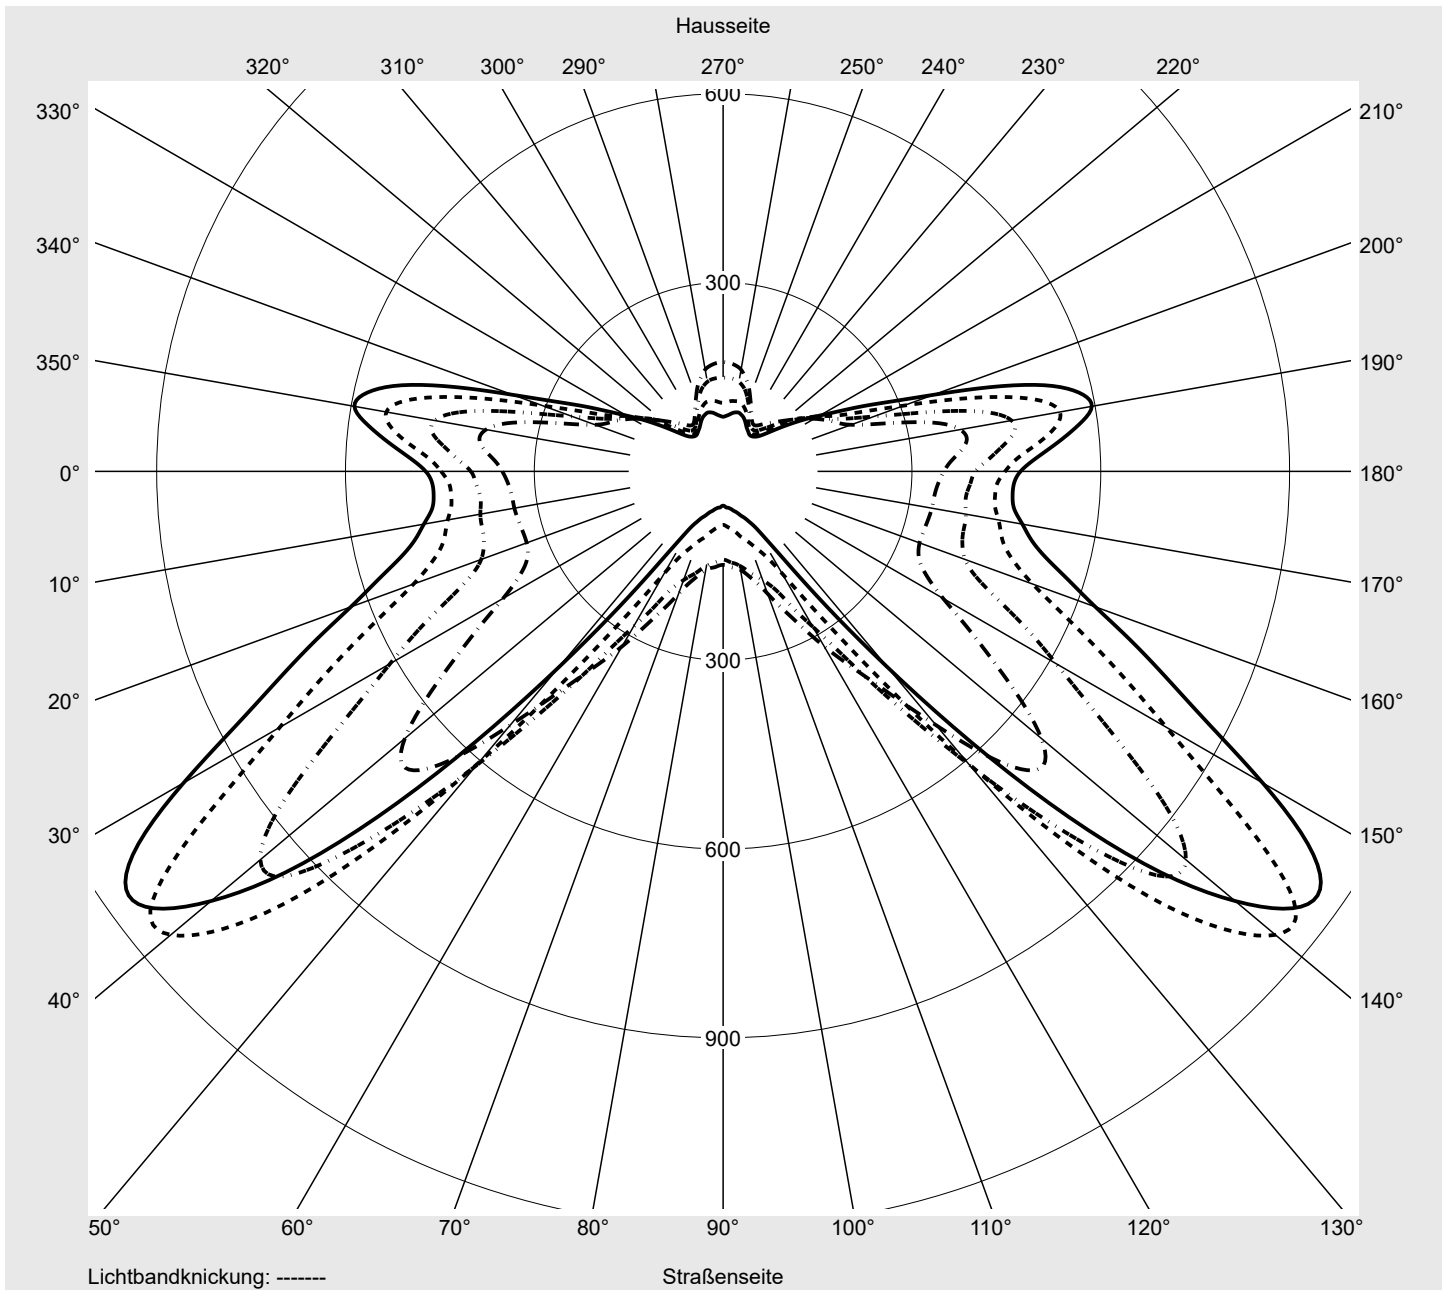

Lichttechnischer Prüfbefund

Familie
Streetlight 21 mini LED

Bestell-Nr.: 5XE2P31G08HB
EAN: 4058352726167

LP-Nummer
59337_231

Ausführung	Mastansatz- / Mastaufsatzmontage
Optik	asymmetrisch, breit strahlend (ST1.5a)
Abdeckung	Einscheibensicherheitsglas (ESG)
Bestückung	LED 3000 K CRI ≥ 70
Betriebsgerät	EVG SITECO iQ
Bemessungswerte	Nettolichtstrom = 9290 lm Systemleistung = 70.9 W Lichtausbeute = 131 lm/W

Leuchtenbetriebswirkungsgrade

Eta	100.0%
Eta 0° - 90°	100.0%
Eta 90° - 180°	0.0%

Lichtstärkeklasse nach EN13201-2

Klasse:	---
Imax 70°	798.1
Imax 80°	214.2
Imax 90°	0.0
Imax >90°	0.0
Imax >95°	0.0

Messbedingungen

DIN EN 13032 und DIN 5032

Lichttechnischer Prüfbefund

Familie Streetlight 21 mini LED	Bestell-Nr.: 5XE2P31G08HB EAN: 4058352726167	LP-Nummer 59337_231
---	---	-------------------------------

Kegelmantelkurven in cd/klm **KMK 65°** **KMK 62,5°** **KMK 60°** **KMK 57,5°** **siteco**