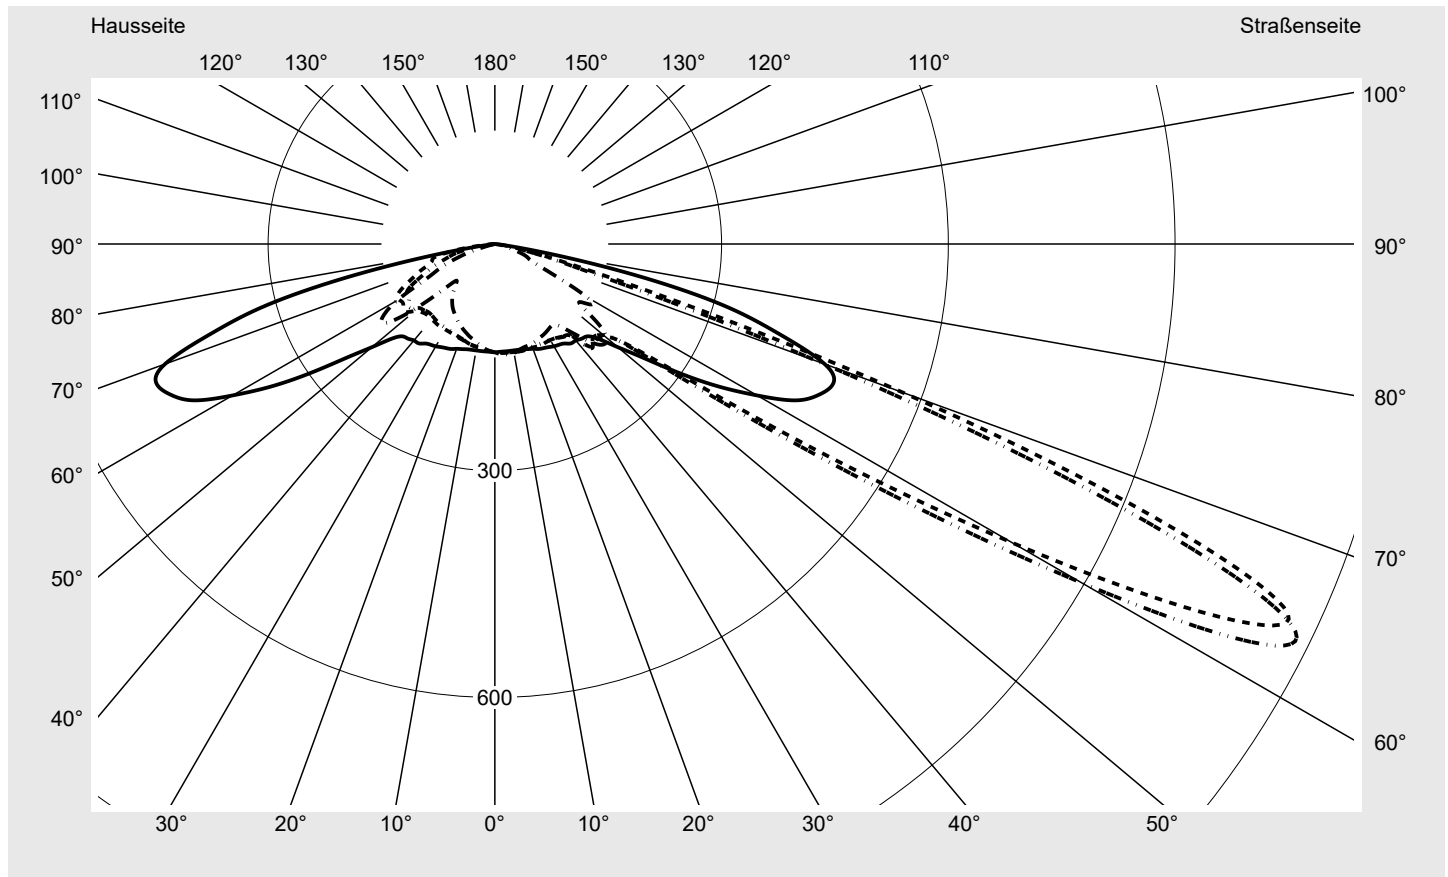

Lichttechnischer Prüfbefund

Familie
Streetlight 21 mini LED

Bestell-Nr.: 5XE2P31G08HB
EAN: 4058352726167

LP-Nummer
59337_231

Ausführung	Mastansatz- / Mastaufsatzmontage
Optik	asymmetrisch, breit strahlend (ST1.5a)
Abdeckung	Einscheibensicherheitsglas (ESG)
Bestückung	LED 3000 K CRI ≥ 70
Betriebsgerät	EVG SITECO iQ
Bemessungswerte	Nettolichtstrom = 9290 lm Systemleistung = 70.9 W Lichtausbeute = 131 lm/W

Seriendokumentation
12.09.2022

siteco

Lichtstärke in cd/klm

C180-0

C215-35

C217,5-37,5

C270-90

Imax: 1158 cd/klm

Leuchtenbetriebswirkungsgrade

Eta	100.0%
Eta 0° - 90°	100.0%
Eta 90° - 180°	0.0%

Lichtstärkeklasse nach EN13201-2

Klasse:	---
Imax 70°	798.1
Imax 80°	214.2
Imax 90°	0.0
Imax >90°	0.0
Imax >95°	0.0

Messbedingungen