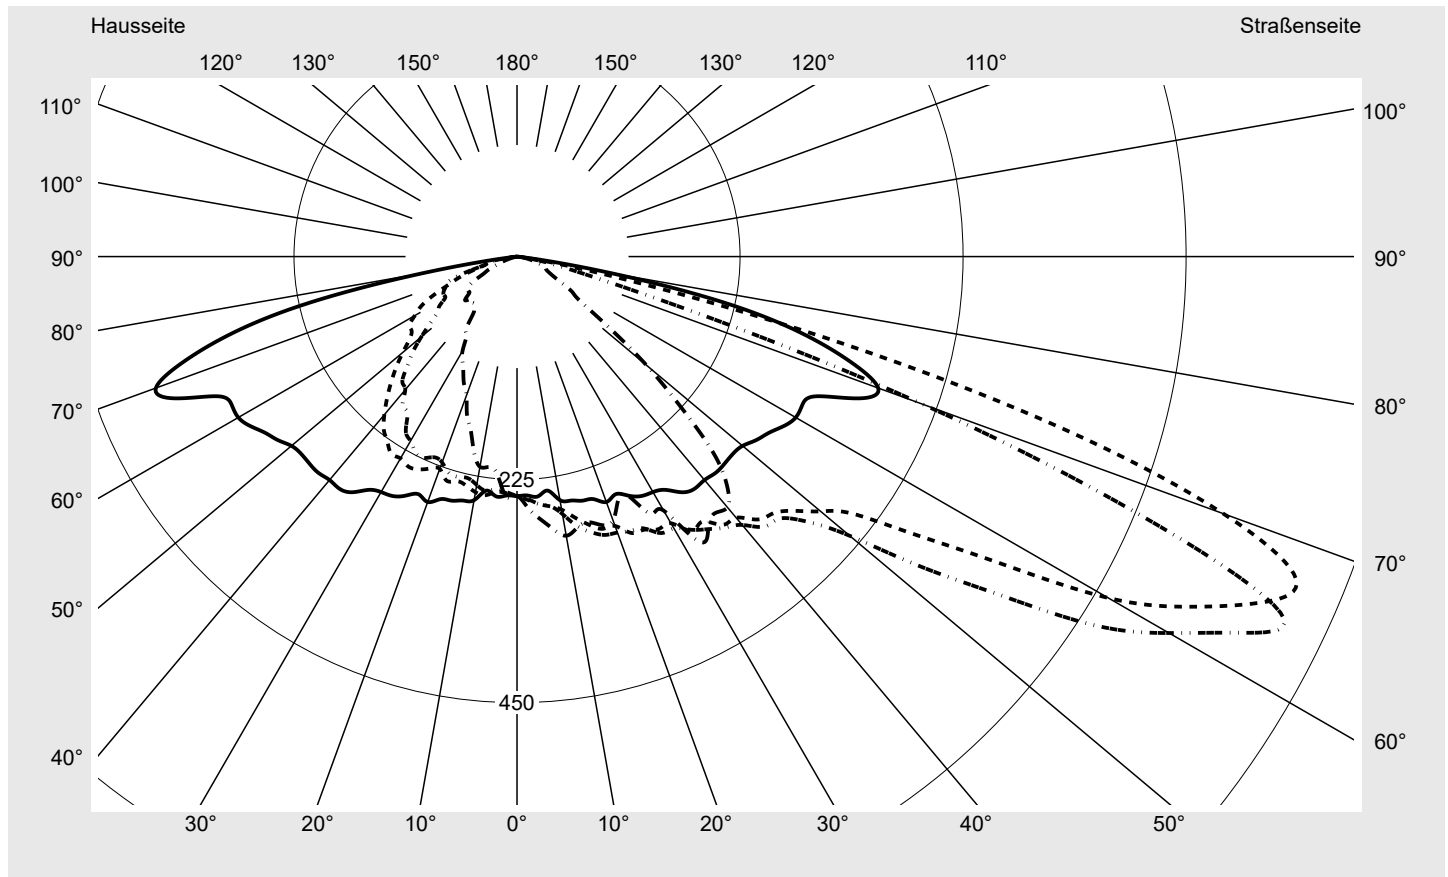

Lichttechnischer Prüfbefund

Familie
Streetlight 21 micro LED

Bestell-Nr.: 5XE1C31D08CB
EAN: 4058352739693

LP-Nummer
59081_1111

Ausführung Mastansatz- / Mastaufsatzmontage
Optik asymmetrisch, breit strahlend (ST0.8a)
Abdeckung Einscheibensicherheitsglas (ESG)
Bestückung LED 3000 K | CRI ≥ 70
Betriebsgerät EVG SITECO iQ
Bemessungswerte Nettolichtstrom = 2870 lm
 Systemleistung = 19.4 W
 Lichtausbeute = 147.9 lm/W

Seriendokumentation
16.05.2023

siteco

Lichtstärke in cd/klm

C180-0

C200-20

C205-25

C270-90

Imax: 851 cd/klm

Leuchtenbetriebswirkungsgrade

Eta 100.0%
 Eta 0° - 90° 100.0%
 Eta 90° - 180° 0.0%

Lichtstärkeklasse nach EN13201-2

Klasse: G3
 Imax 70° 826.1
 Imax 80° 99.6
 Imax 90° 0.0
 Imax >90° 0.0
 Imax >95° 0.0

Messbedingungen