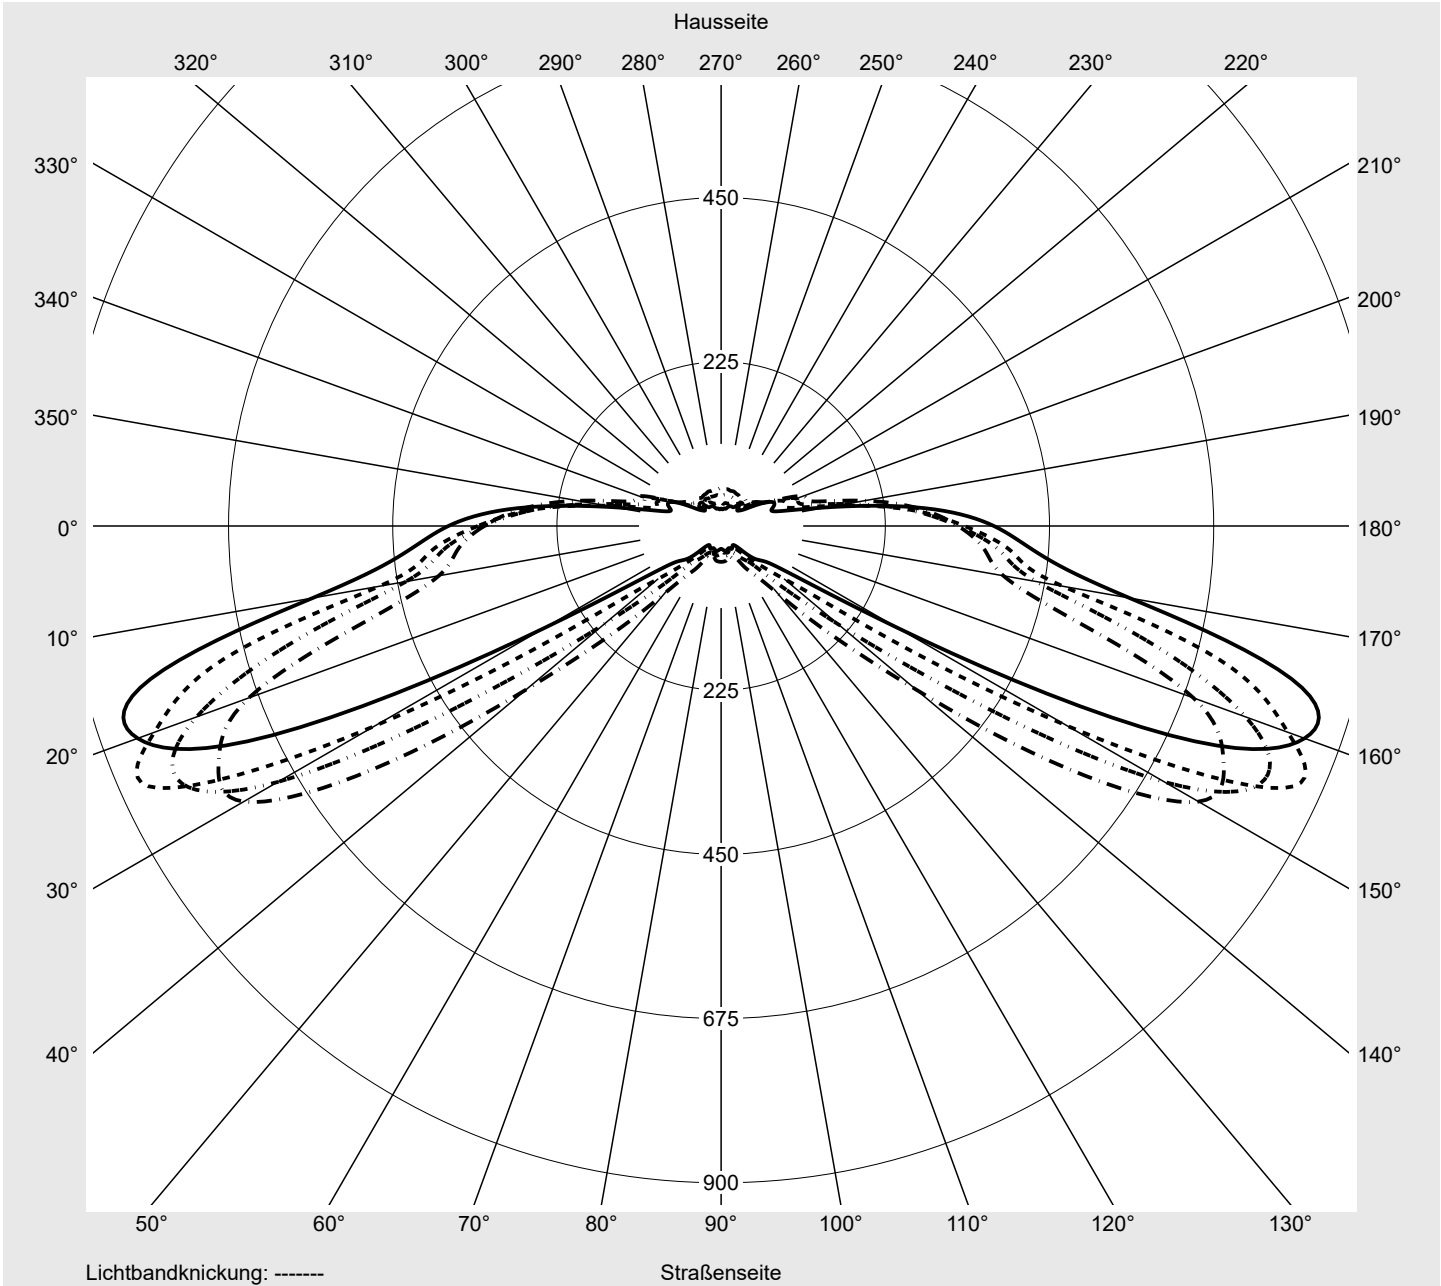

Lichttechnischer Prüfbefund

Familie
Streetlight 21 micro LED

Bestell-Nr.: 5XE1C31D08CB
EAN: 4058352739693

LP-Nummer
59081_1111

Ausführung Mastansatz- / Mastaufsatzmontage
Optik asymmetrisch, breit strahlend (ST0.8a)
Abdeckung Einscheibensicherheitsglas (ESG)
Bestückung LED 3000 K | CRI ≥ 70
Betriebsgerät EVG SITECO iQ
Bemessungswerte Nettolichtstrom = 2870 lm
 Systemleistung = 19.4 W
 Lichtausbeute = 147.9 lm/W

Seriendokumentation
16.05.2023

siteco

Lichtstärke in cd/klm

C180-0

C200-20

C205-25

C270-90

Imax: 851 cd/klm

Leuchtenbetriebswirkungsgrade

Eta 100.0%
 Eta 0° - 90° 100.0%
 Eta 90° - 180° 0.0%

Lichtstärkeklasse nach EN13201-2

Klasse: G3
 Imax 70° 826.1
 Imax 80° 99.6
 Imax 90° 0.0
 Imax >90° 0.0
 Imax >95° 0.0

Messbedingungen

DIN EN 13032 und DIN 5032

Lichttechnischer Prüfbefund

Familie Streetlight 21 micro LED	Bestell-Nr.: 5XE1C31D08CB EAN: 4058352739693	LP-Nummer 59081_1111
--	---	--------------------------------

Kegelmantelkurven in cd/klm **KMK 67,5°** **KMK 65°** **KMK 62,5°** **KMK 60°** **siteco**