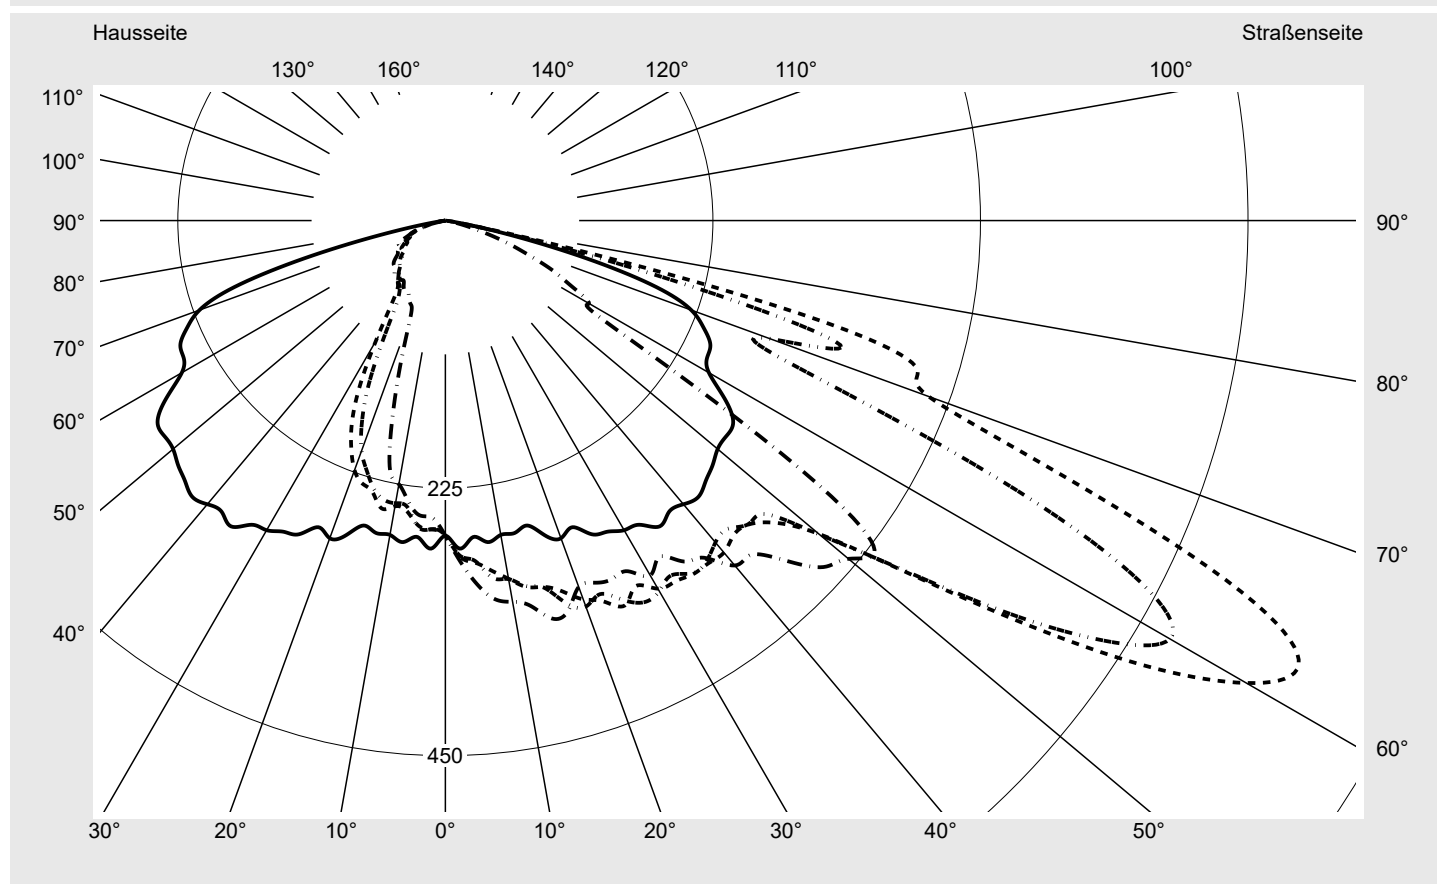

Lichttechnischer Prüfbefund

Familie
Streetlight 21 micro LED

Bestell-Nr.: 5XE1E21G08CB
EAN: 4058352740194

LP-Nummer
59077_1093

Ausführung	Mastansatz- / Mastaufsatzmontage
Optik	asymmetrisch, breit strahlend (STW1.0a)
Abdeckung	Einscheibensicherheitsglas (ESG)
Bestückung	LED 2200 K CRI ≥ 70
Betriebsgerät	EVG SITECO iQ
Bemessungswerte	Nettolichtstrom = 2380 lm Systemleistung = 19.4 W Lichtausbeute = 122.7 lm/W

Seriendokumentation
16.05.2023

siteco

Lichtstärke in cd/klm

C180-0

C210-30

C215-35

C270-90

Imax: 809 cd/klm

Leuchtenbetriebswirkungsgrade

Eta	100.0%
Eta 0° - 90°	100.0%
Eta 90° - 180°	0.0%

Lichtstärkeklasse nach EN13201-2

Klasse:	G4
Imax 70°	498.7
Imax 80°	32.8
Imax 90°	0.0
Imax >90°	0.0
Imax >95°	0.0

Messbedingungen

DIN EN 13032 und DIN 5032

Lichttechnischer Prüfbefund

Familie Streetlight 21 micro LED	Bestell-Nr.: 5XE1E21G08CB EAN: 4058352740194	LP-Nummer 59077_1093
--	---	--------------------------------

Kegelmantelkurven in cd/klm **KMK 62,5°** **KMK 60°** **KMK 57,5°** **KMK 55°** **siteco**