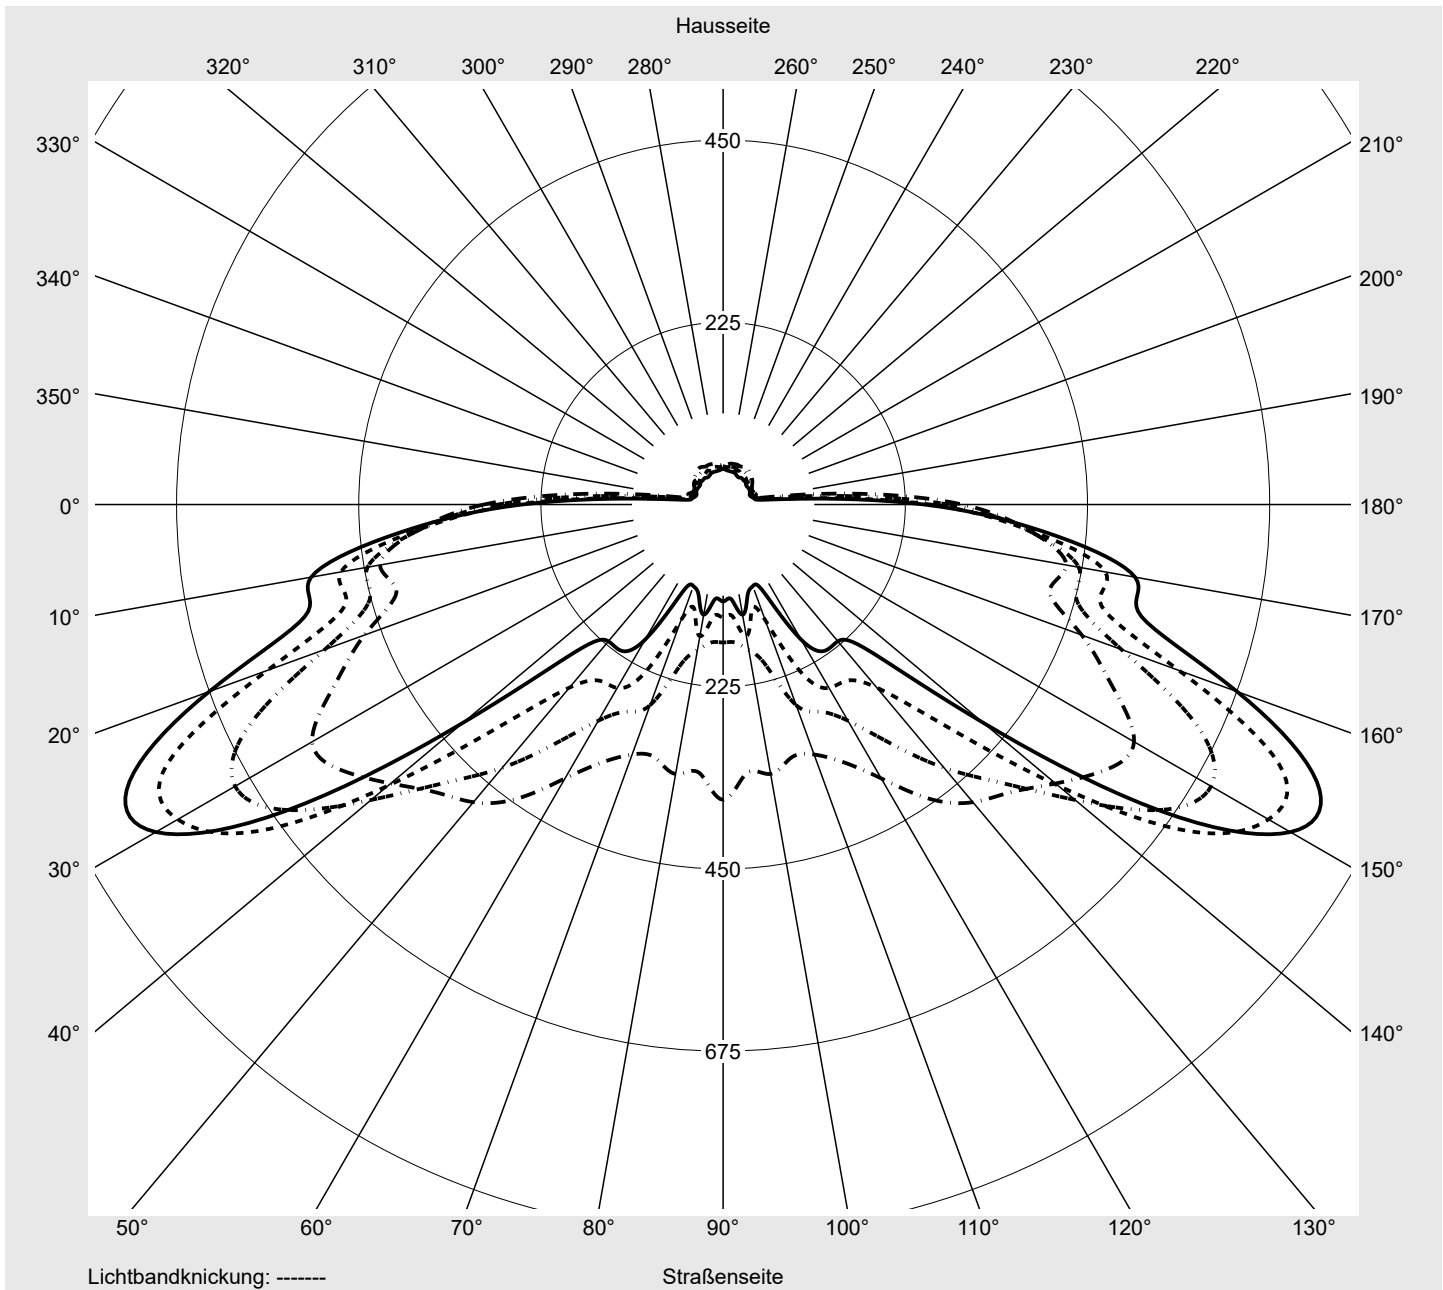

Lichttechnischer Prüfbefund

Familie
Streetlight 21 micro LED

Bestell-Nr.: 5XE1E21G08CB
EAN: 4058352740194

LP-Nummer
59077_1093

Ausführung	Mastansatz- / Mastaufsatzmontage
Optik	asymmetrisch, breit strahlend (STW1.0a)
Abdeckung	Einscheibensicherheitsglas (ESG)
Bestückung	LED 2200 K CRI ≥ 70
Betriebsgerät	EVG SITECO iQ
Bemessungswerte	Nettolichtstrom = 2380 lm Systemleistung = 19.4 W Lichtausbeute = 122.7 lm/W

Seriendokumentation
16.05.2023

siteco

Lichtstärke in cd/klm

C180-0

C210-30

C215-35

C270-90

Imax: 809 cd/klm

Leuchtenbetriebswirkungsgrade

Eta	100.0%
Eta 0° - 90°	100.0%
Eta 90° - 180°	0.0%

Lichtstärkeklasse nach EN13201-2

Klasse:	G4
Imax 70°	498.7
Imax 80°	32.8
Imax 90°	0.0
Imax >90°	0.0
Imax >95°	0.0

Messbedingungen

DIN EN 13032 und DIN 5032

Lichttechnischer Prüfbefund

Familie Streetlight 21 micro LED	Bestell-Nr.: 5XE1E21G08CB EAN: 4058352740194	LP-Nummer 59077_1093
--	---	--------------------------------

Kegelmantelkurven in cd/klm **KMK 62,5°** **KMK 60°** **KMK 57,5°** **KMK 55°** **siteco**