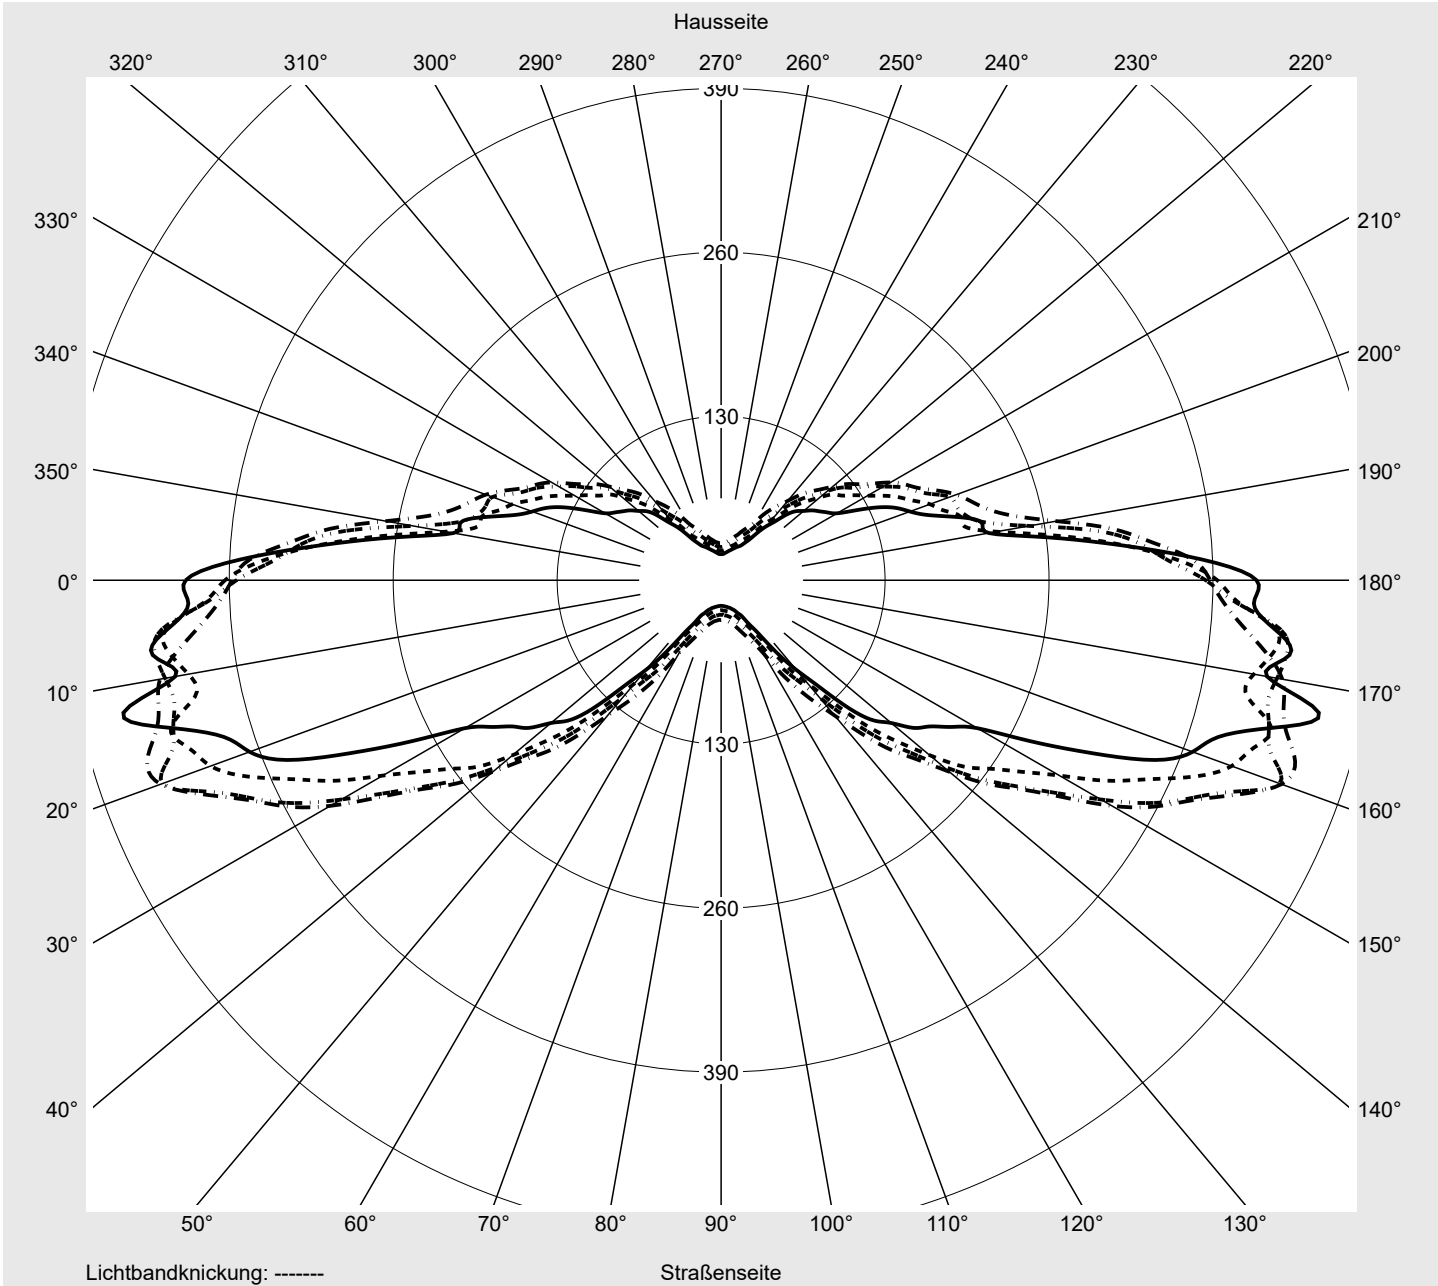

Abdeckung klar, PMMA

Bestückung LED 3000 K | CRI ≥ 70

Betriebsgerät EVG SITECO iQ - Smart Interface

Bemessungswerte Nettolichtstrom = 17940 lm
Systemleistung = 122.7 W
Lichtausbeute = 146.2 lm/W

Seriendokumentation
03.07.2023

siteco

Lichtstärke in cd/klm

C180-0

C192.5-12.5

C195-15

C270-90

Imax: 485 cd/klm

Leuchtenbetriebswirkungsgrade

Eta 100.0%
Eta 0° - 90° 100.0%
Eta 90° - 180° 0.0%

Lichtstärkeklasse nach EN13201-2

Klasse: G4
Imax 70° 485.5
Imax 80° 67.9
Imax 90° 0.0
Imax >90° 0.0
Imax >95° 0.0

Messbedingungen

DIN EN 13032 und DIN 5032

Lichttechnischer Prüfbefund

Familie Streetlight 11 midi LED	Bestell-Nr.: 5XC3H51Y08ME EAN: 4058352856543	LP-Nummer 59339_152
---	---	-------------------------------

Kegelmantelkurven in cd/klm **KMK 70°** **KMK 67,5°** **KMK 65°** **KMK 62,5°** **siteco**