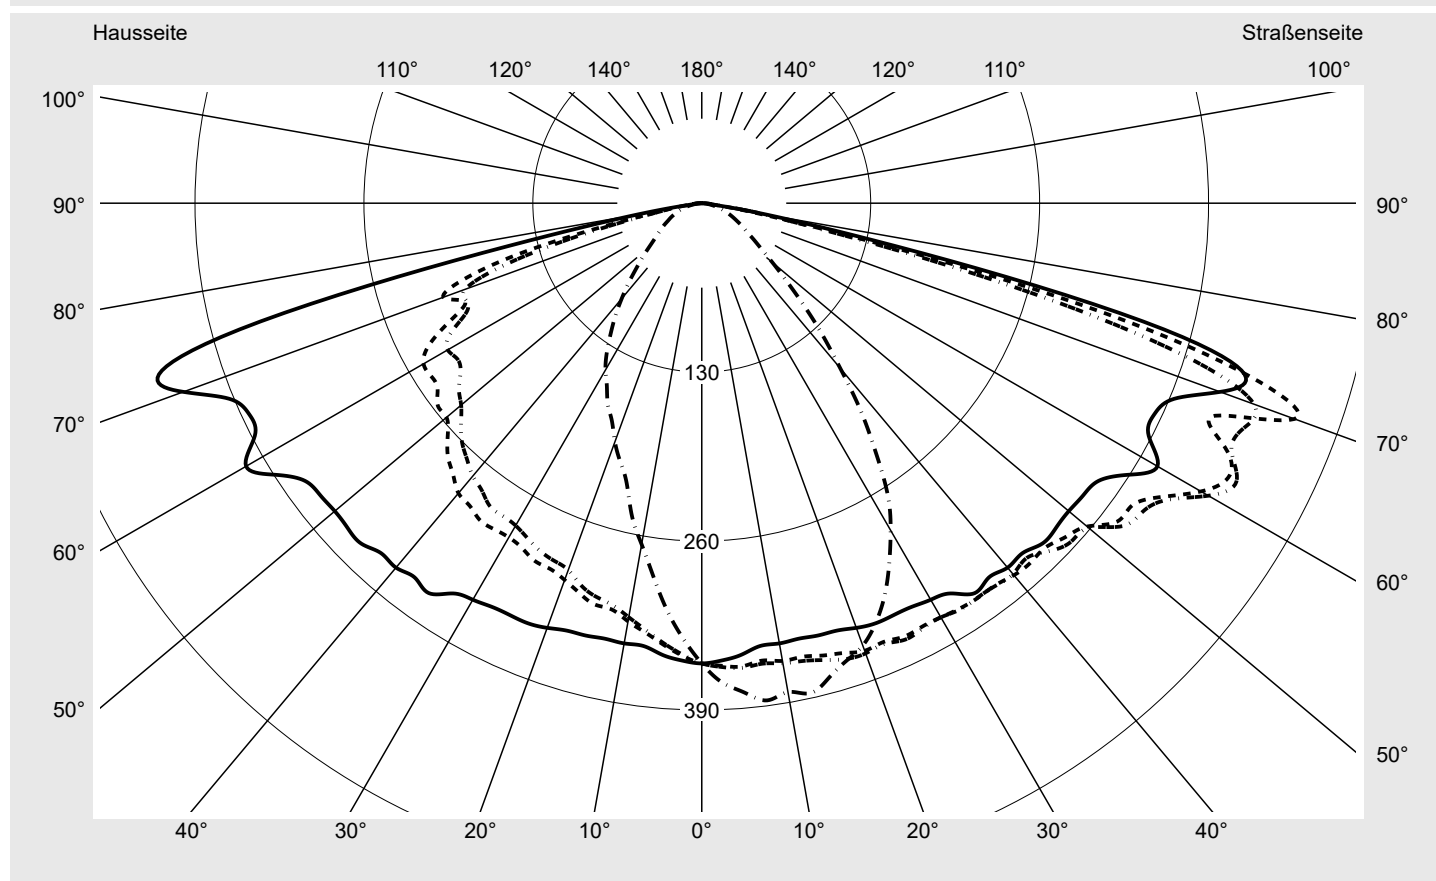

Abdeckung klar, PMMA

Bestückung LED 3000 K | CRI ≥ 70

Betriebsgerät EVG SITECO iQ - Smart Interface

Bemessungswerte Nettolichtstrom = 17940 lm
Systemleistung = 122.7 W
Lichtausbeute = 146.2 lm/W

Seriendokumentation
03.07.2023

siteco

Lichtstärke in cd/klm

C180-0

C192.5-12.5

C195-15

C270-90

Imax: 485 cd/klm

Leuchtenbetriebswirkungsgrade

Eta 100.0%
Eta 0° - 90° 100.0%
Eta 90° - 180° 0.0%

Lichtstärkeklasse nach EN13201-2

Klasse: G4
Imax 70° 485.5
Imax 80° 67.9
Imax 90° 0.0
Imax >90° 0.0
Imax >95° 0.0

Messbedingungen

DIN EN 13032 und DIN 5032