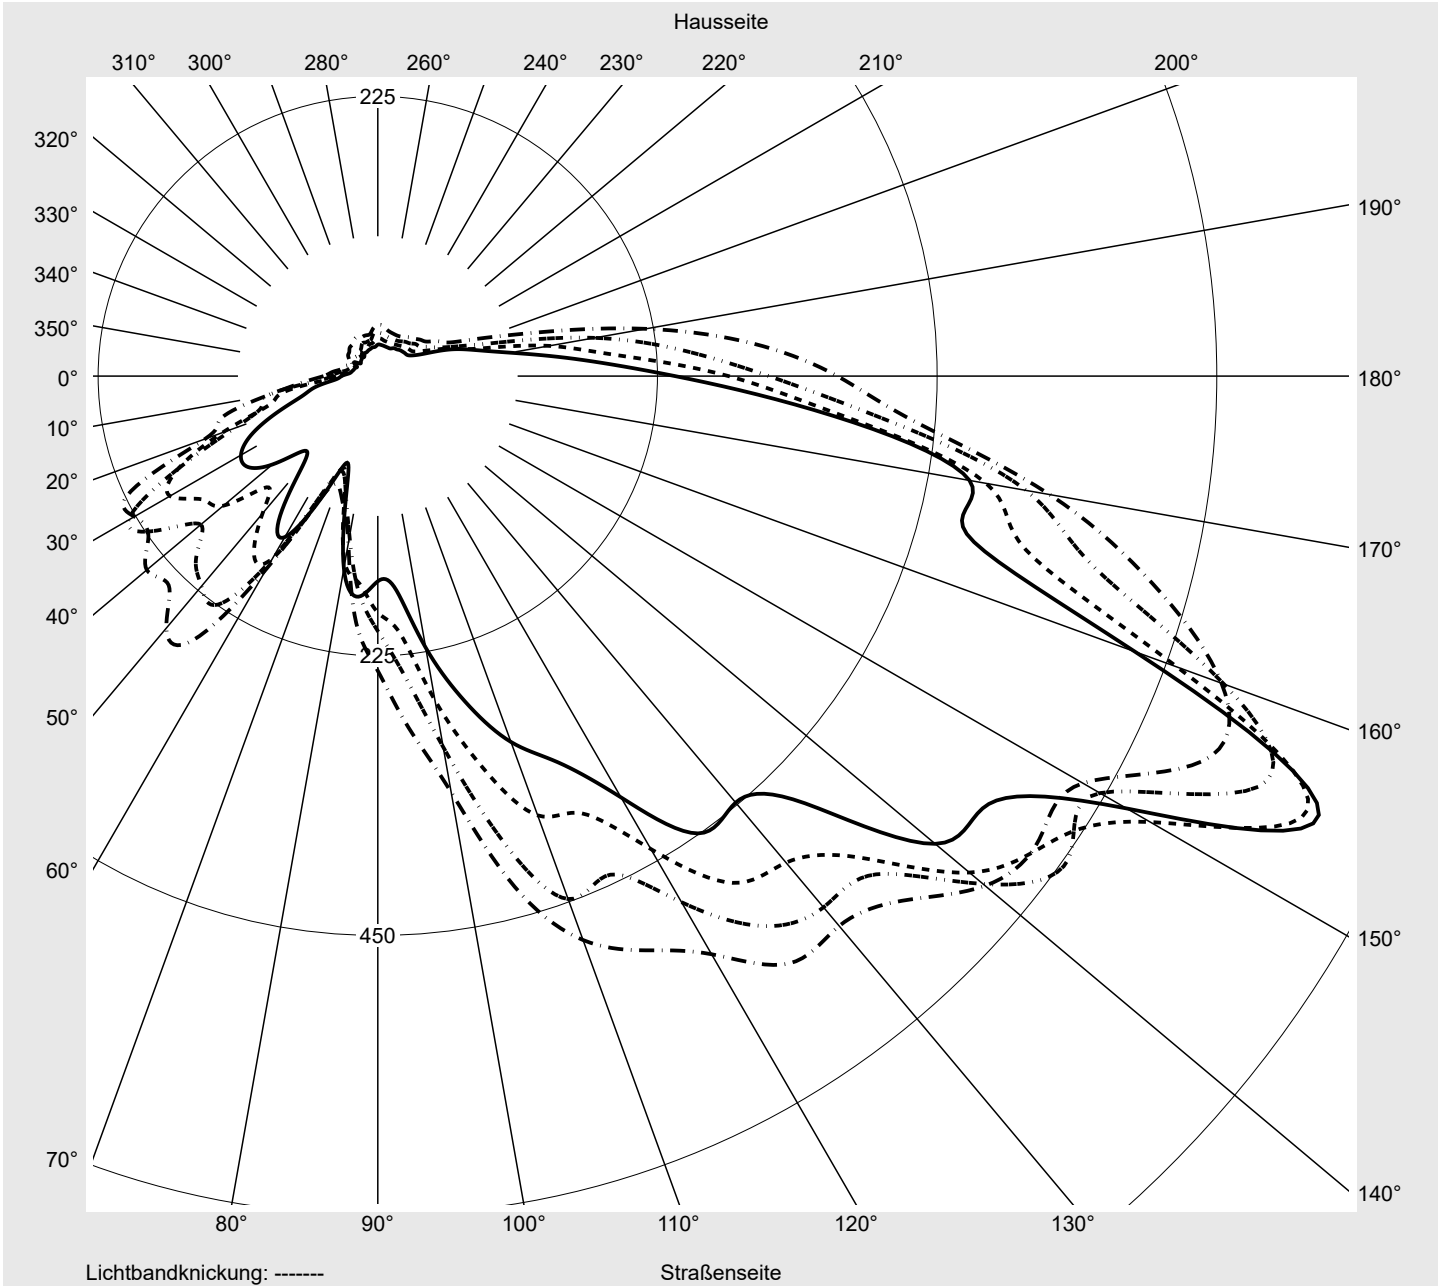

Lichttechnischer Prüfbefund

Familie
Streetlight 11 mini LED

Bestell-Nr.: 5XC2E21F08HE
EAN: 4058352558096

LP-Nummer
58931_179

Ausführung Mastansatz- / Mastaufsatzmontage
Optik Fußgängerüberweg, asymmetrisch links strahlend (PC-L)
Abdeckung klar, PMMA
Bestückung LED 2200 K | CRI ≥ 70
Betriebsgerät EVG SITECO iQ
Bemessungswerte Nettolichtstrom = 5910 lm
 Systemleistung = 58.6 W
 Lichtausbeute = 100.9 lm/W

Leuchtenbetriebswirkungsgrade

Eta	100.0%
Eta 0° - 90°	100.0%
Eta 90° - 180°	0.0%

Lichtstärkeklasse nach EN13201-2

Klasse:	G3
Imax 70°	745.4
Imax 80°	99.8
Imax 90°	0.0
Imax >90°	0.0
Imax >95°	0.0

Messbedingungen

DIN EN 13032 und DIN 5032

Lichttechnischer Prüfbefund

Familie Streetlight 11 mini LED	Bestell-Nr.: 5XC2E21F08HE EAN: 4058352558096	LP-Nummer 58931_179
---	---	-------------------------------

Kegelmantelkurven in cd/klm **KMK 67.5°** **KMK 65°** **KMK 62.5°** **KMK 60°** **siteco**