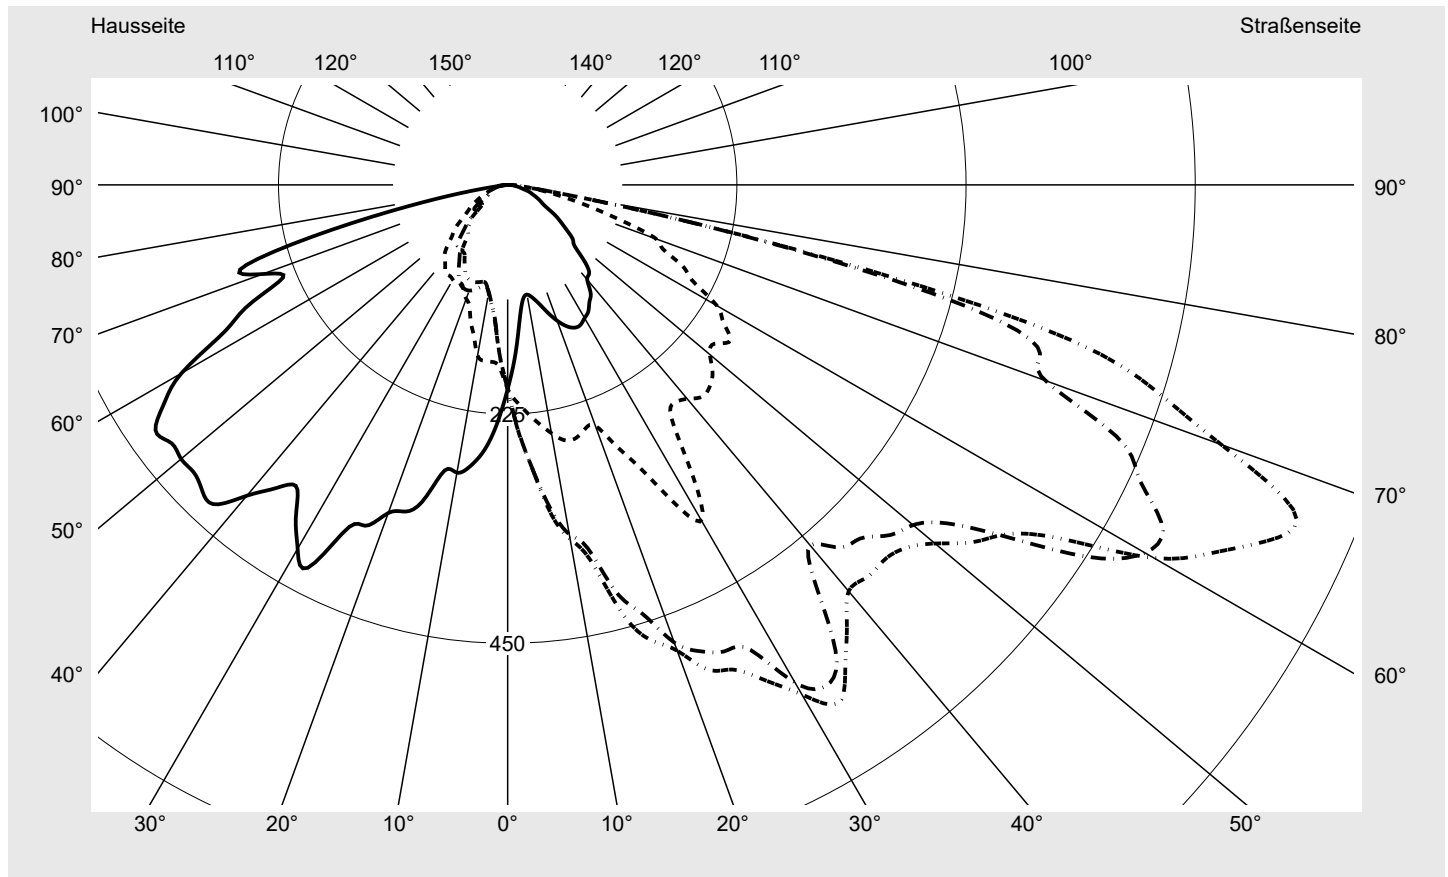

Lichttechnischer Prüfbefund

Familie
Streetlight 11 mini LED

Bestell-Nr.: 5XC2E21F08HE
EAN: 4058352558096

LP-Nummer
58931_179

Ausführung Mastansatz- / Mastaufsatzmontage
Optik Fußgängerüberweg, asymmetrisch links strahlend (PC-L)
Abdeckung klar, PMMA
Bestückung LED 2200 K | CRI ≥ 70
Betriebsgerät EVG SITECO iQ
Bemessungswerte Nettolichtstrom = 5910 lm
 Systemleistung = 58.6 W
 Lichtausbeute = 100.9 lm/W

Leuchtenbetriebswirkungsgrade

Eta	100.0%
Eta 0° - 90°	100.0%
Eta 90° - 180°	0.0%

Lichtstärkeklasse nach EN13201-2

Klasse:	G3
Imax 70°	745.4
Imax 80°	99.8
Imax 90°	0.0
Imax >90°	0.0
Imax >95°	0.0

Messbedingungen

DIN EN 13032 und DIN 5032

Lichttechnischer Prüfbefund

Familie Streetlight 11 mini LED	Bestell-Nr.: 5XC2E21F08HE EAN: 4058352558096	LP-Nummer 58931_179
---	---	-------------------------------

Kegelmantelkurven in cd/klm **KMK 67.5°** **KMK 65°** **KMK 62.5°** **KMK 60°** **siteco**