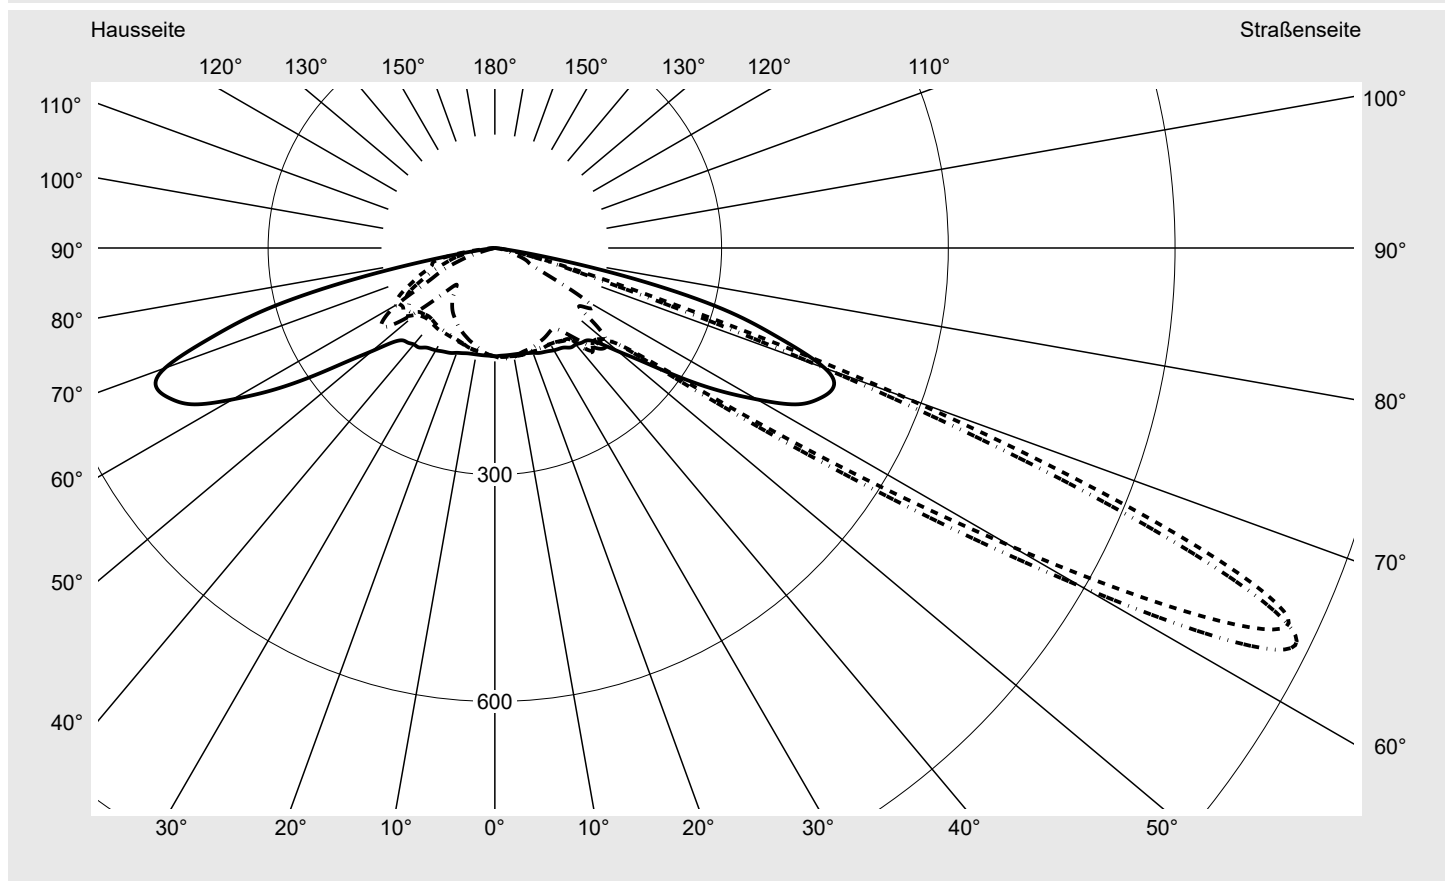

Lichttechnischer Prüfbefund

Familie
Streetlight 21 micro LED

Bestell-Nr.: 5XE1P31Y08DB
EAN: 4058352909850

LP-Nummer
59337_560

Ausführung Mastansatz- / Mastaufsatzmontage, Smart Interface oben/unten
Optik asymmetrisch, breit strahlend (ST1.5a)
Abdeckung Einscheibensicherheitsglas (ESG)
Bestückung LED 3000 K | CRI ≥ 70
Betriebsgerät EVG SITECO iQ - Smart Interface
Bemessungswerte Nettolichtstrom = 5030 lm
 Systemleistung = 39.1 W
 Lichtausbeute = 128.6 lm/W

Seriendokumentation
09.08.2023

siteco

Lichtstärke in cd/klm

C180-0

C215-35

C217,5-37,5

C270-90

Imax: 1158 cd/klm

Leuchtenbetriebswirkungsgrade

Eta 100.0%
 Eta 0° - 90° 100.0%
 Eta 90° - 180° 0.0%

Lichtstärkeklasse nach EN13201-2

Klasse: ---
 Imax 70° 798.1
 Imax 80° 214.2
 Imax 90° 0.0
 Imax >90° 0.0
 Imax >95° 0.0

Kegelmantelkurven in cd/klm **KMK 65°** **KMK 62,5°** **KMK 60°** **KMK 57,5°** **siteco**

Lichttechnischer Prüfbefund

Familie Streetlight 21 micro LED	Bestell-Nr.: 5XE1P31Y08DB EAN: 4058352909850	LP-Nummer 59337_560
Wertetabelle Lichtstärkemessung		Maximale Lichtstärke
		siteco