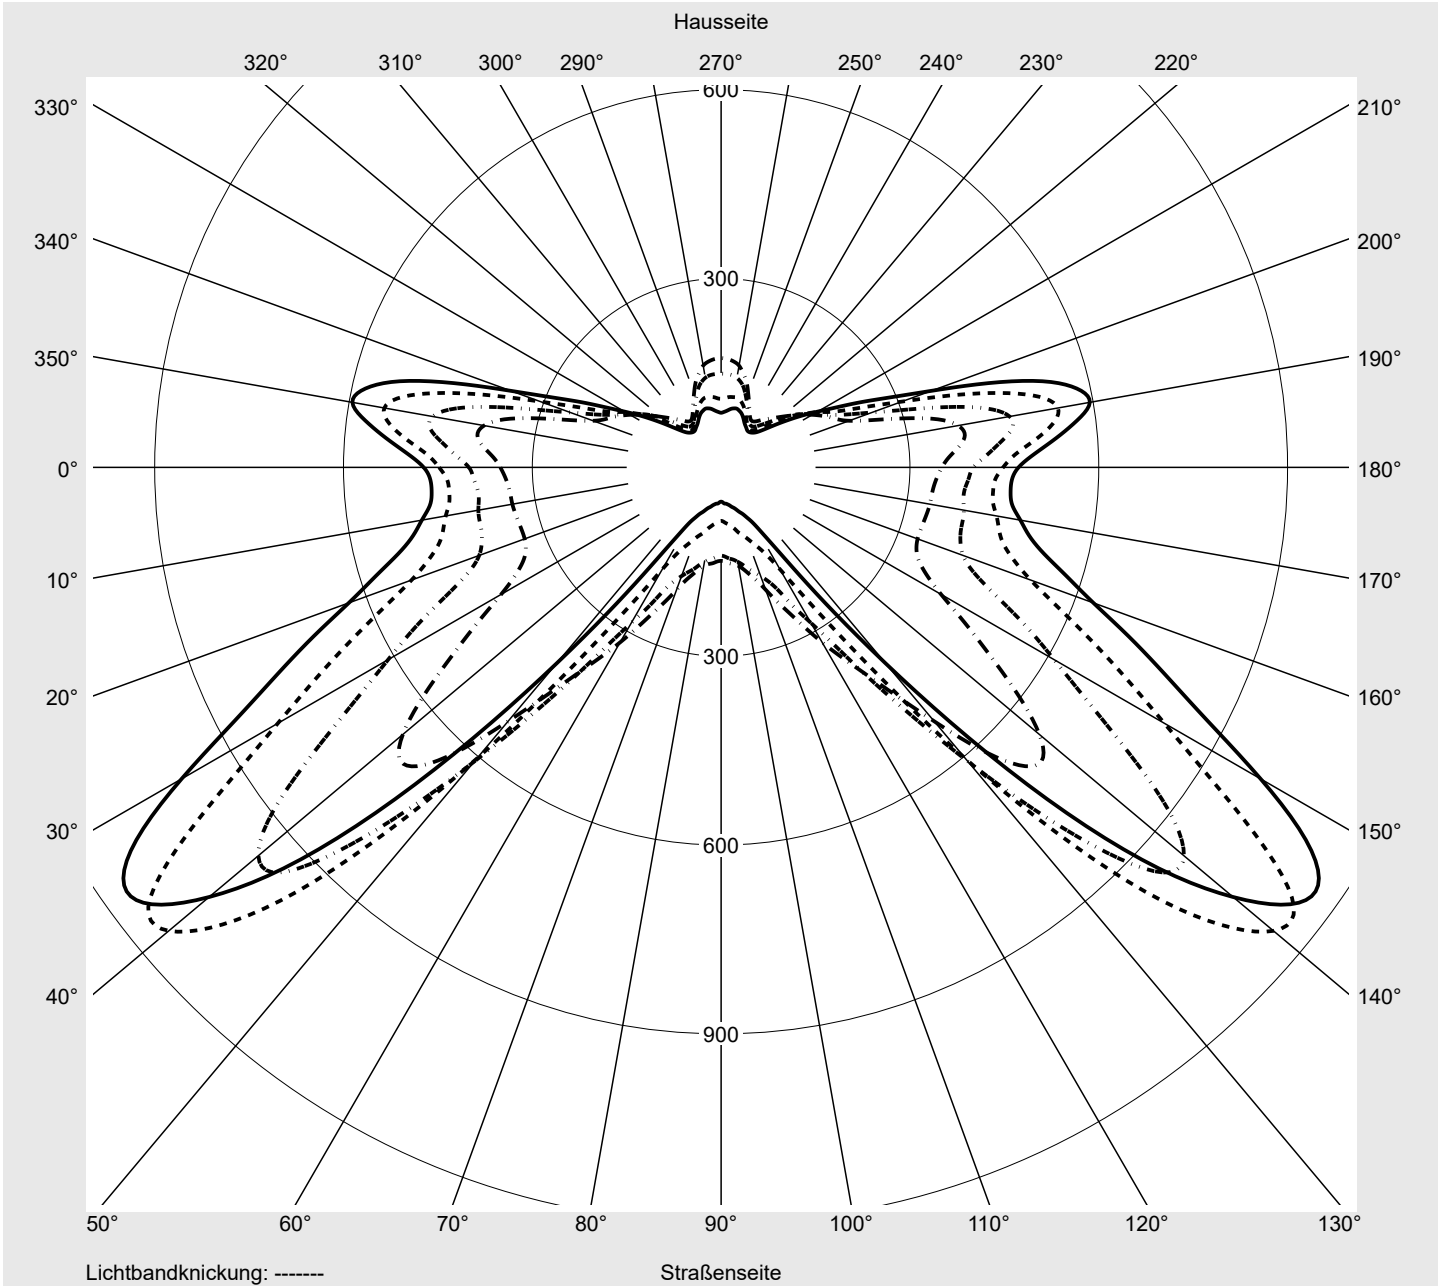

Lichttechnischer Prüfbefund

Familie
Streetlight 21 micro LED

Bestell-Nr.: 5XE1P31Y08DB
EAN: 4058352909850

LP-Nummer
59337_560

Ausführung Mastansatz- / Mastaufsatzmontage, Smart Interface oben/unten
Optik asymmetrisch, breit strahlend (ST1.5a)
Abdeckung Einscheibensicherheitsglas (ESG)
Bestückung LED 3000 K | CRI ≥ 70
Betriebsgerät EVG SITECO iQ - Smart Interface
Bemessungswerte Nettolichtstrom = 5030 lm
 Systemleistung = 39.1 W
 Lichtausbeute = 128.6 lm/W

Seriendokumentation
09.08.2023

siteco

Lichtstärke in cd/klm

C180-0

C215-35

C217,5-37,5

C270-90

Imax: 1158 cd/klm

Leuchtenbetriebswirkungsgrade

Eta 100.0%
 Eta 0° - 90° 100.0%
 Eta 90° - 180° 0.0%

Lichtstärkeklasse nach EN13201-2

Klasse: ---
 Imax 70° 798.1
 Imax 80° 214.2
 Imax 90° 0.0
 Imax >90° 0.0
 Imax >95° 0.0

Kegelmantelkurven in cd/klm **KMK 65°** **KMK 62,5°** **KMK 60°** **KMK 57,5°** **siteco**

Lichttechnischer Prüfbefund

Familie Streetlight 21 micro LED	Bestell-Nr.: 5XE1P31Y08DB EAN: 4058352909850	LP-Nummer 59337_560
Wertetabelle Lichtstärkemessung		Maximale Lichtstärke
		siteco