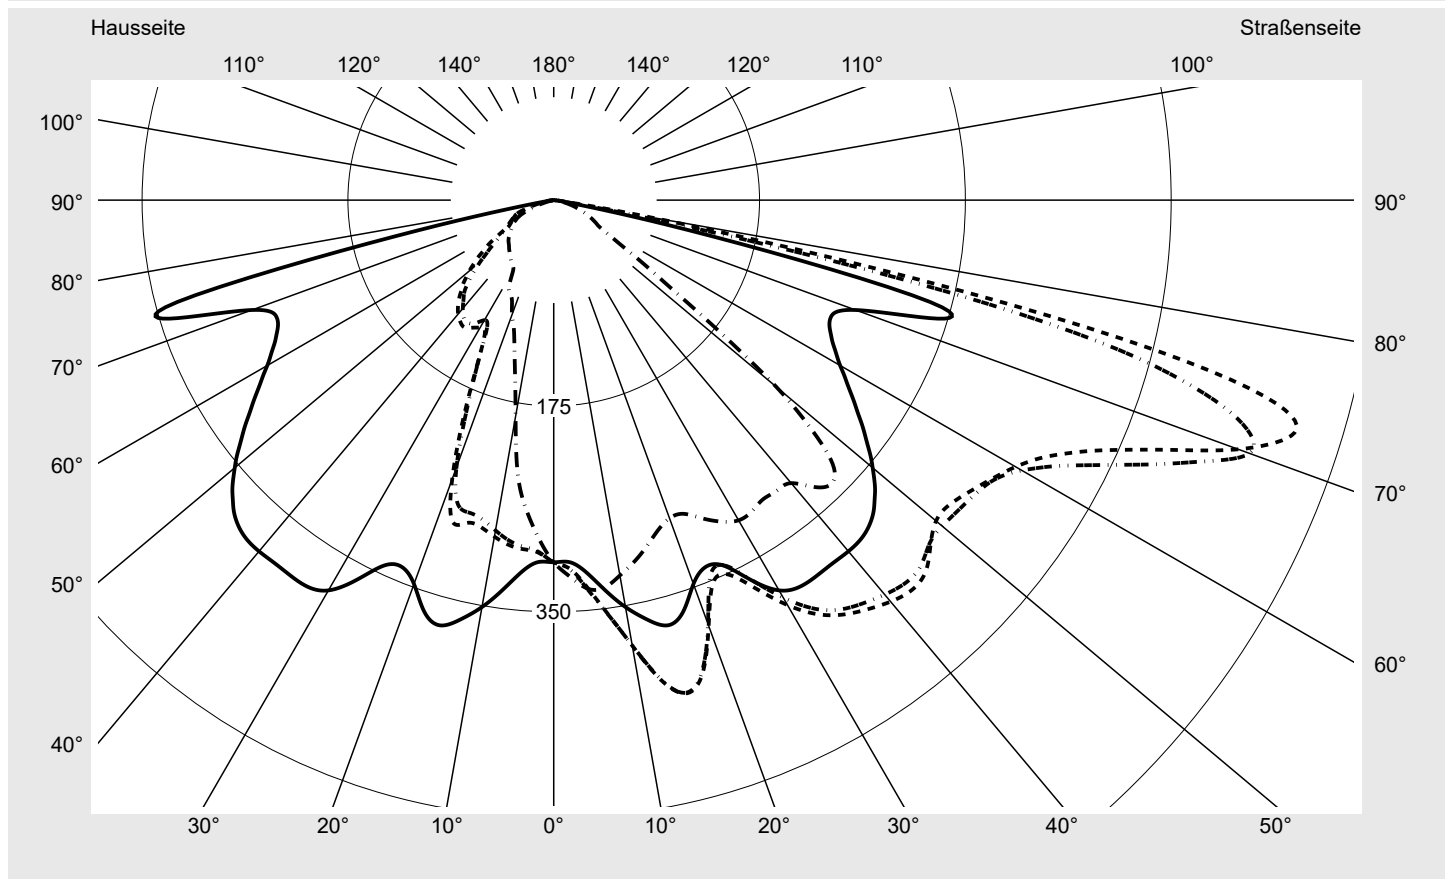

Lichttechnischer Prüfbefund

Familie
Streetlight 21 mini LED

Bestell-Nr.: 5XE2B31Y08GB
EAN: 4058352909898

LP-Nummer
59065_1290

Ausführung Mastansatz- / Mastaufsatzmontage, Smart Interface oben/unten
Optik asymmetrisch, breit strahlend (ST0.5a)
Abdeckung Einscheibensicherheitsglas (ESG)
Bestückung LED 3000 K | CRI ≥ 70
Betriebsgerät EVG SITECO iQ - Smart Interface
Bemessungswerte Nettolichtstrom = 5990 lm
Systemleistung = 39.8 W
Lichtausbeute = 150.5 lm/W

Seriendokumentation
09.08.2023

siteco

Lichtstärke in cd/klm

C180-0

C205-25

C207,5-27,5

C270-90

Imax: 661 cd/klm

Leuchtenbetriebswirkungsgrade

Eta	100.0%
Eta 0° - 90°	100.0%
Eta 90° - 180°	0.0%

Lichtstärkeklasse nach EN13201-2

Klasse:	G3
Imax 70°	629.6
Imax 80°	99.6
Imax 90°	0.0
Imax >90°	0.0
Imax >95°	0.0

Messbedingungen