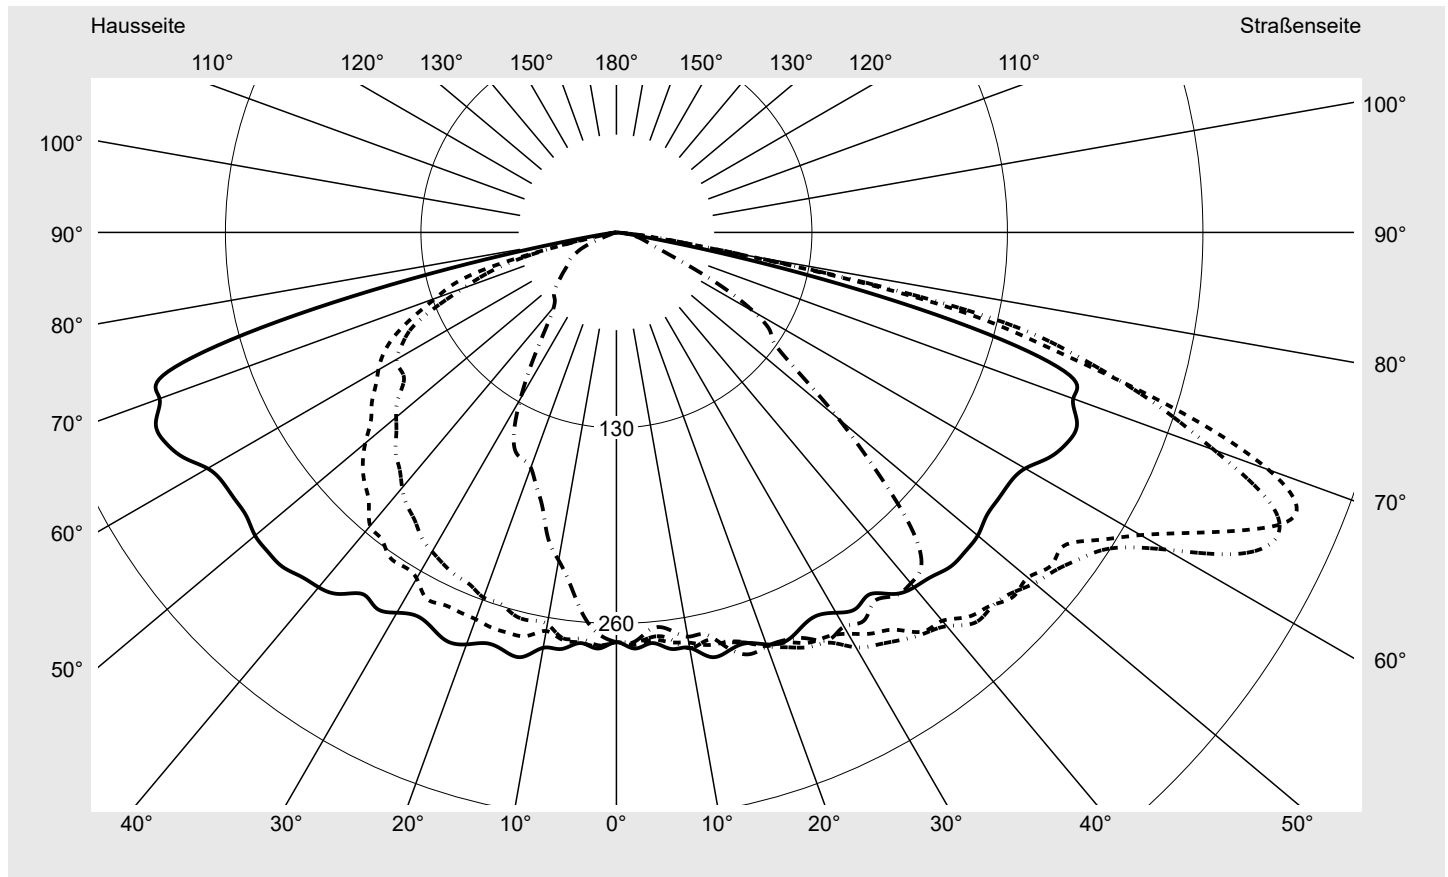

Lichttechnischer Prüfbefund

Familie
Streetlight 21 mini LED

Bestell-Nr.: 5XE2D61Y08JB
EAN: 4058352923528

LP-Nummer
59078_230

Ausführung Mastansatz- / Mastaufsatzmontage, Smart Interface oben/unten
Optik asymmetrisch, breit strahlend (ST1.0a G)
Abdeckung Einscheibensicherheitsglas (ESG)
Bestückung LED 2700 K | CRI ≥ 70
Betriebsgerät EVG SITECO iQ - Smart Interface
Bemessungswerte Nettolichtstrom = 9730 lm
 Systemleistung = 72.5 W
 Lichtausbeute = 134.2 lm/W

Seriendokumentation
09.08.2023

siteco

Lichtstärke in cd/klm

C180-0

C195-15

C200-20

C270-90

Imax: 489 cd/klm

Leuchtenbetriebswirkungsgrade

Eta	100.0%
Eta 0° - 90°	100.0%
Eta 90° - 180°	0.0%

Lichtstärkeklasse nach EN13201-2

Klasse:	G4
Imax 70°	461.5
Imax 80°	96.1
Imax 90°	0.0
Imax >90°	0.0
Imax >95°	0.0

Messbedingungen

DIN EN 13032 und DIN 5032

Lichttechnischer Prüfbefund

Familie Streetlight 21 mini LED	Bestell-Nr.: 5XE2D61Y08JB EAN: 4058352923528	LP-Nummer 59078_230
---	---	-------------------------------

Kegelmantelkurven in cd/klm **KMK 67,5°** **KMK 65°** **KMK 62,5°** **KMK 60°** **siteco**