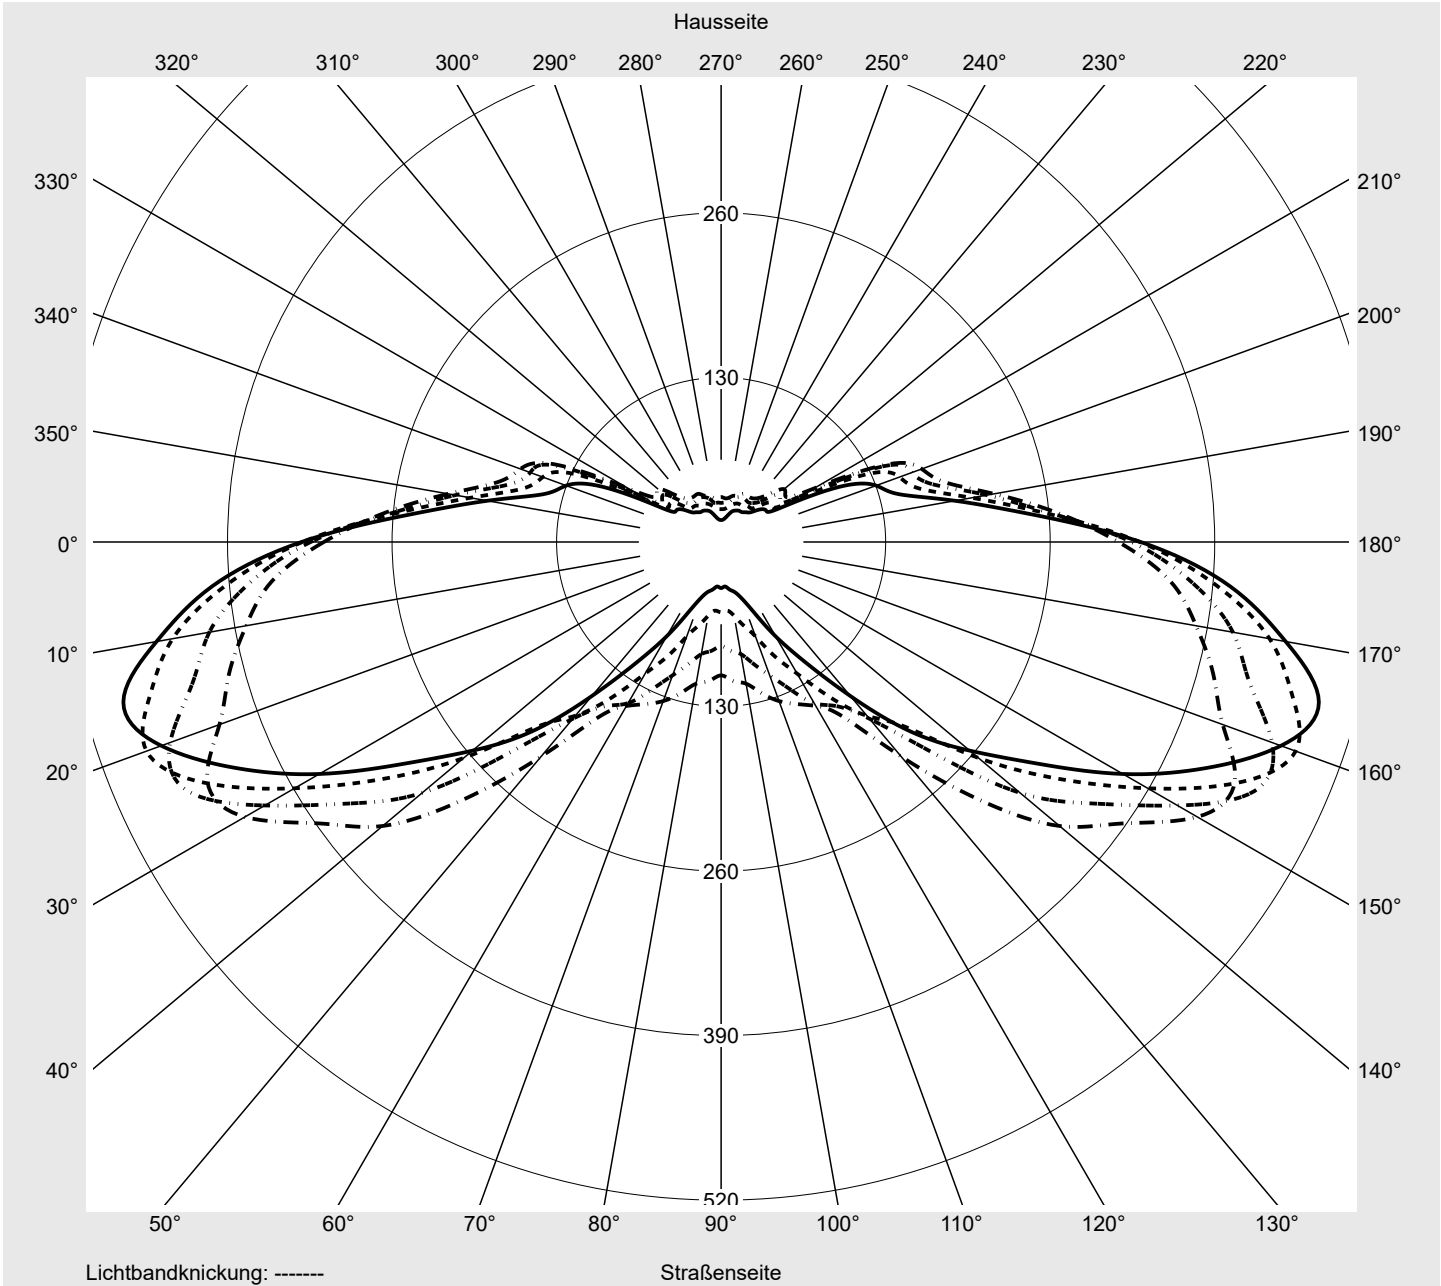

Lichttechnischer Prüfbefund

Familie
Streetlight 21 mini LED

Bestell-Nr.: 5XE2D61Y08JB
EAN: 4058352923528

LP-Nummer
59078_230

Ausführung Mastansatz- / Mastaufsatzmontage, Smart Interface oben/unten
Optik asymmetrisch, breit strahlend (ST1.0a G)
Abdeckung Einscheibensicherheitsglas (ESG)
Bestückung LED 2700 K | CRI ≥ 70
Betriebsgerät EVG SITECO iQ - Smart Interface
Bemessungswerte Nettolichtstrom = 9730 lm
 Systemleistung = 72.5 W
 Lichtausbeute = 134.2 lm/W

Leuchtenbetriebswirkungsgrade

Eta	100.0%
Eta 0° - 90°	100.0%
Eta 90° - 180°	0.0%

Lichtstärkeklasse nach EN13201-2

Klasse:	G4
Imax 70°	461.5
Imax 80°	96.1
Imax 90°	0.0
Imax >90°	0.0
Imax >95°	0.0

Messbedingungen

DIN EN 13032 und DIN 5032

Lichttechnischer Prüfbefund

Familie Streetlight 21 mini LED	Bestell-Nr.: 5XE2D61Y08JB EAN: 4058352923528	LP-Nummer 59078_230
---	---	-------------------------------

Kegelmantelkurven in cd/klm **KMK 67,5°** **KMK 65°** **KMK 62,5°** **KMK 60°** **siteco**