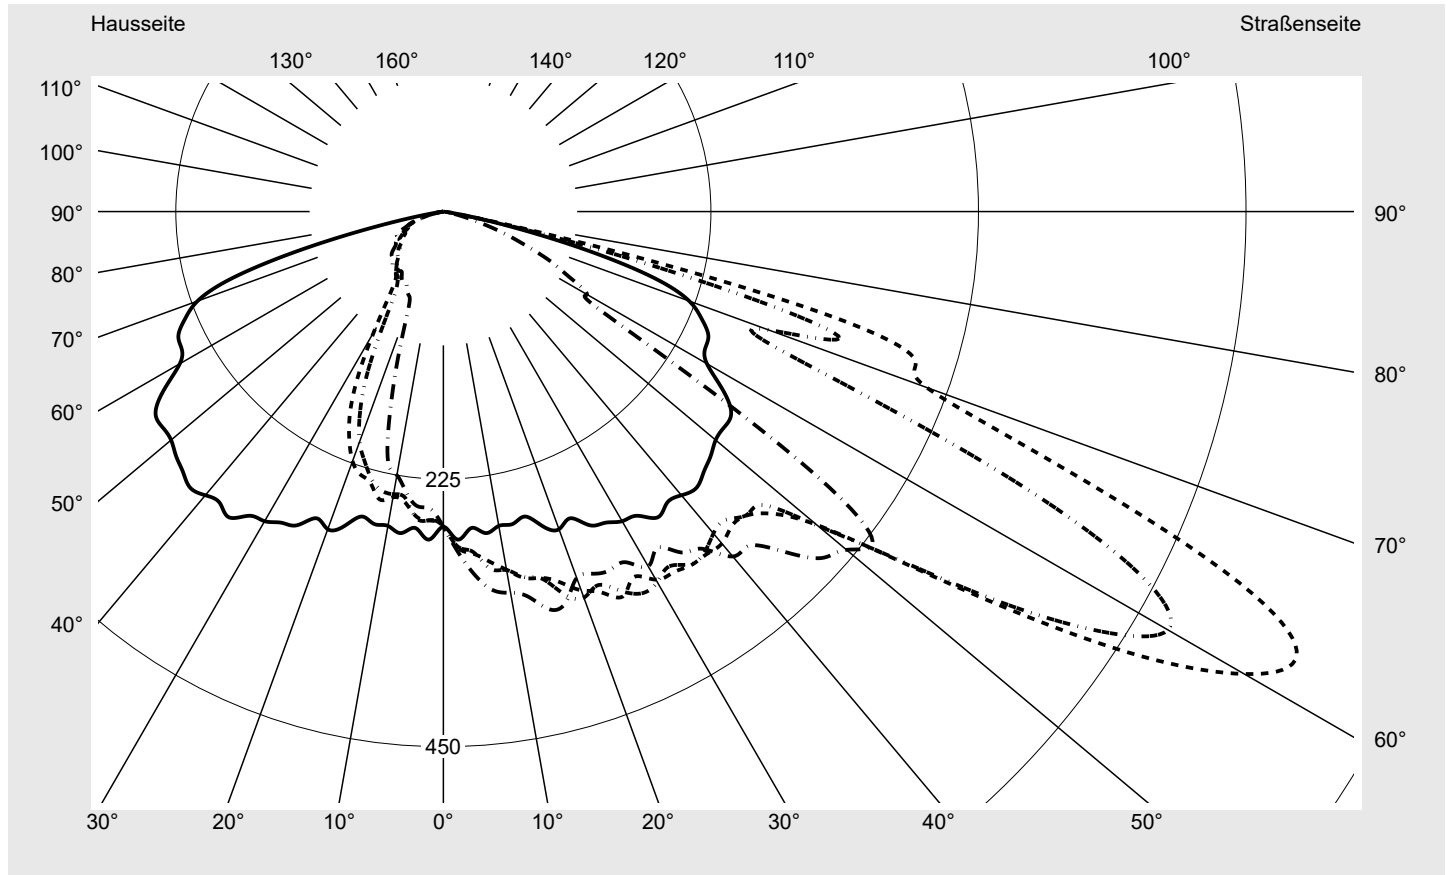

## Lichttechnischer Prüfbefund

**Familie**  
**Streetlight 21 mini LED**

**Bestell-Nr.: 5XE2E31Y08GB**  
**EAN: 4058352910085**

**LP-Nummer**  
**59077\_1286**

**Ausführung** Mastansatz- / Mastaufsatzmontage, Smart Interface oben/unten  
**Optik** asymmetrisch, breit strahlend (STW1.0a)  
**Abdeckung** Einscheibensicherheitsglas (ESG)  
**Bestückung** LED 3000 K | CRI ≥ 70  
**Betriebsgerät** EVG SITECO iQ - Smart Interface  
**Bemessungswerte** Nettolichtstrom = 5990 lm  
 Systemleistung = 39.8 W  
 Lichtausbeute = 150.5 lm/W

**Seriendokumentation**  
**09.08.2023**

**siteco**

**Lichtstärke in cd/klm**

**C180-0**

**C210-30**

**C215-35**

**C270-90**

**Imax: 809 cd/klm**

**Leuchtenbetriebswirkungsgrade**

Eta	100.0%
Eta 0° - 90°	100.0%
Eta 90° - 180°	0.0%

**Lichtstärkeklasse nach EN13201-2**

Klasse:	G4
Imax 70°	498.7
Imax 80°	32.8
Imax 90°	0.0
Imax >90°	0.0
Imax >95°	0.0

**Messbedingungen**