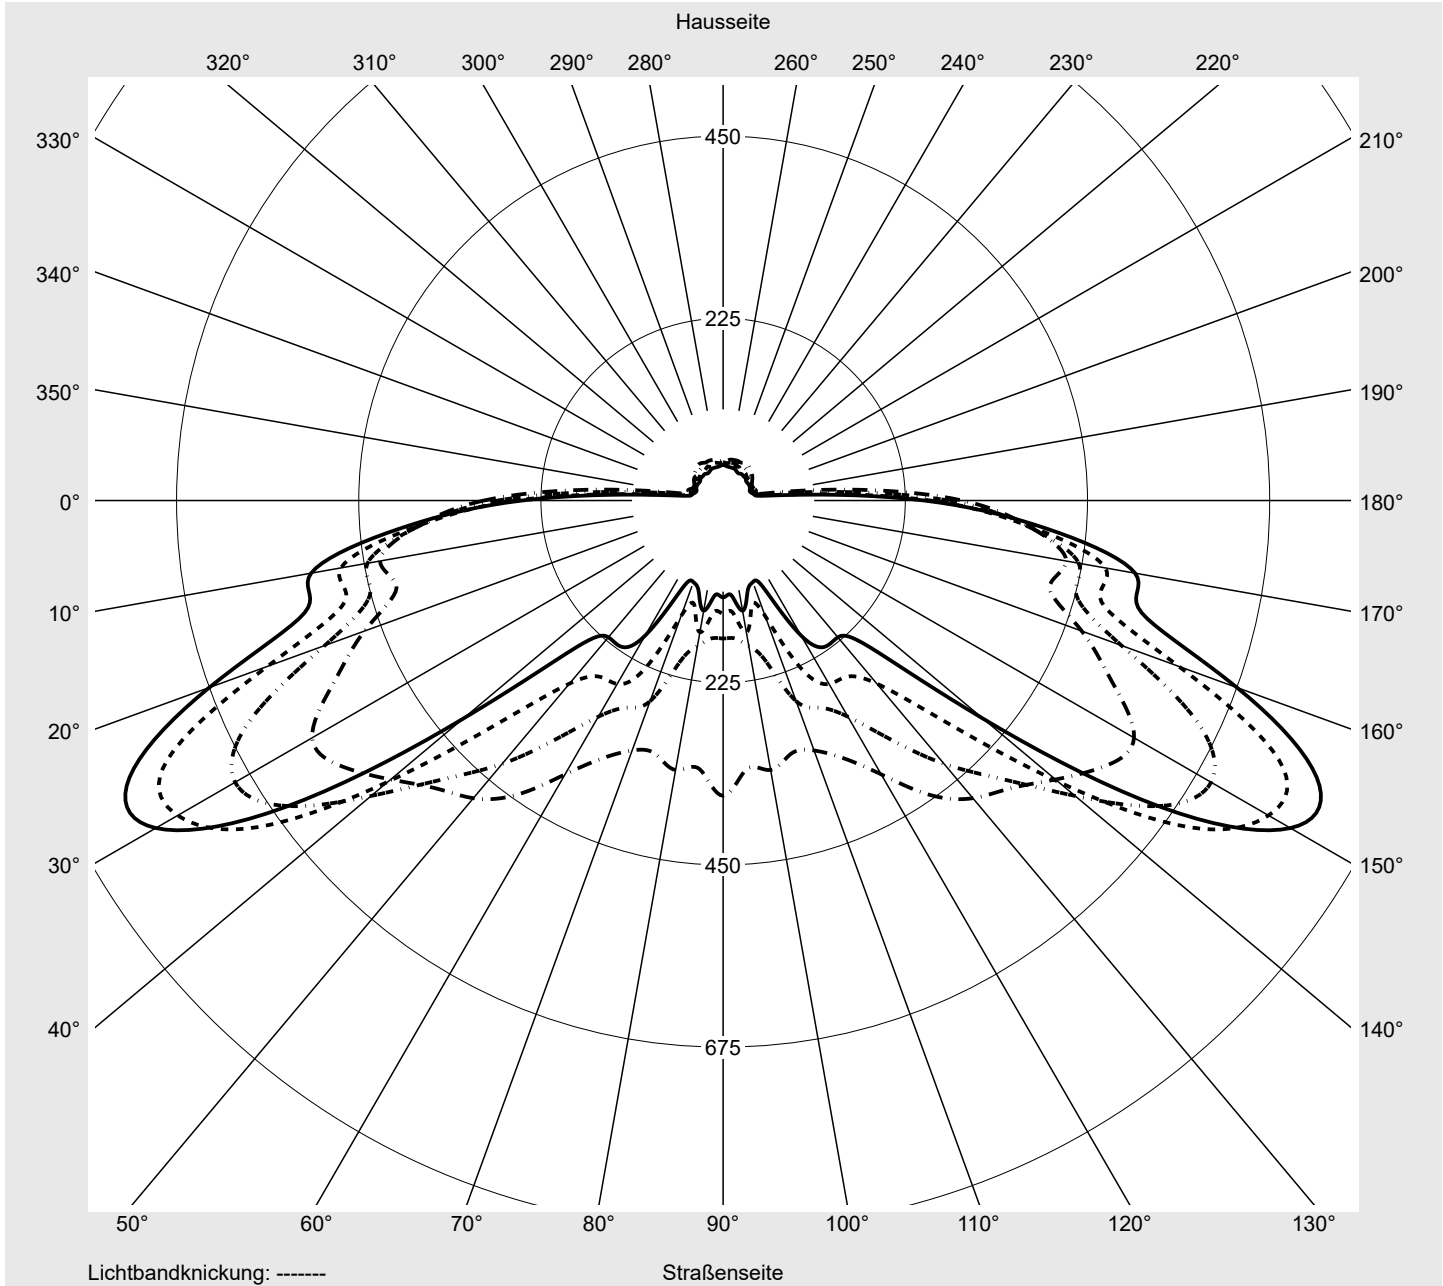

## Lichttechnischer Prüfbefund

**Familie**  
**Streetlight 21 mini LED**

**Bestell-Nr.: 5XE2E31Y08GB**  
**EAN: 4058352910085**

**LP-Nummer**  
**59077\_1286**

**Ausführung** Mastansatz- / Mastaufsatzmontage, Smart Interface oben/unten  
**Optik** asymmetrisch, breit strahlend (STW1.0a)  
**Abdeckung** Einscheibensicherheitsglas (ESG)  
**Bestückung** LED 3000 K | CRI ≥ 70  
**Betriebsgerät** EVG SITECO iQ - Smart Interface  
**Bemessungswerte** Nettolichtstrom = 5990 lm  
 Systemleistung = 39.8 W  
 Lichtausbeute = 150.5 lm/W

**Seriendokumentation**  
**09.08.2023**

**siteco**

**Lichtstärke in cd/klm**

**C180-0**

**C210-30**

**C215-35**

**C270-90**

**Imax: 809 cd/klm**

**Leuchtenbetriebswirkungsgrade**

Eta	100.0%
Eta 0° - 90°	100.0%
Eta 90° - 180°	0.0%

**Lichtstärkeklasse nach EN13201-2**

Klasse:	G4
Imax 70°	498.7
Imax 80°	32.8
Imax 90°	0.0
Imax >90°	0.0
Imax >95°	0.0

**Messbedingungen**

### Lichttechnischer Prüfbefund

<b>Familie</b> Streetlight 21 mini LED	<b>Bestell-Nr.:</b> 5XE2E31Y08GB <b>EAN:</b> 4058352910085	<b>LP-Nummer</b> 59077_1286
---	---	--------------------------------

**Kegelmantelkurven in cd/klm**    **KMK 62,5°**    **KMK 60°**    **KMK 57,5°**    **KMK 55°**    **siteco**