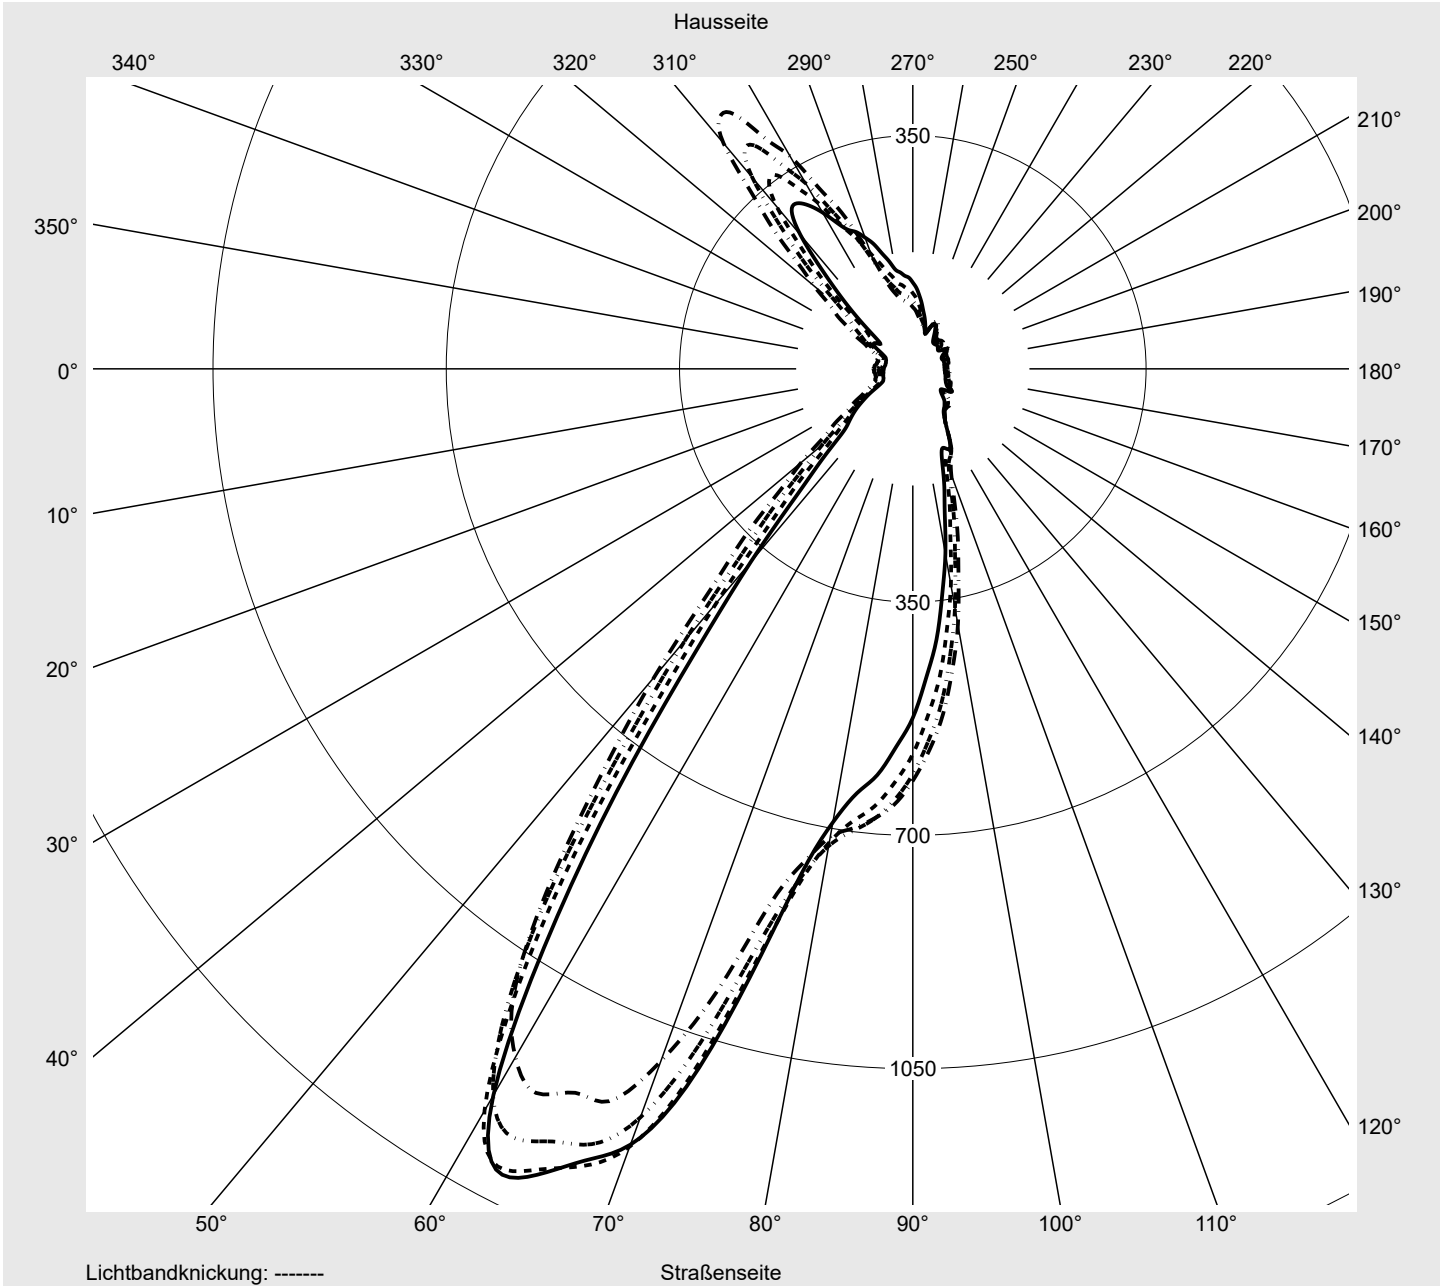

Lichttechnischer Prüfbefund

Familie Streetlight 21 mini LED	Bestell-Nr.: 5XE2G31Y08GB EAN: 4058352910115	LP-Nummer 59111_553

Kegelmantelkurven in cd/klm   **KMK 60°**   **KMK 59°**   **KMK 58°**   **KMK 57°**   **siteco**

Lichttechnischer Prüfbefund

Familie Streetlight 21 mini LED	Bestell-Nr.: 5XE2G31Y08GB EAN: 4058352910115	LP-Nummer 59111_553

Wertetabelle Lichtstärkemessung Maximale Lichtstärke