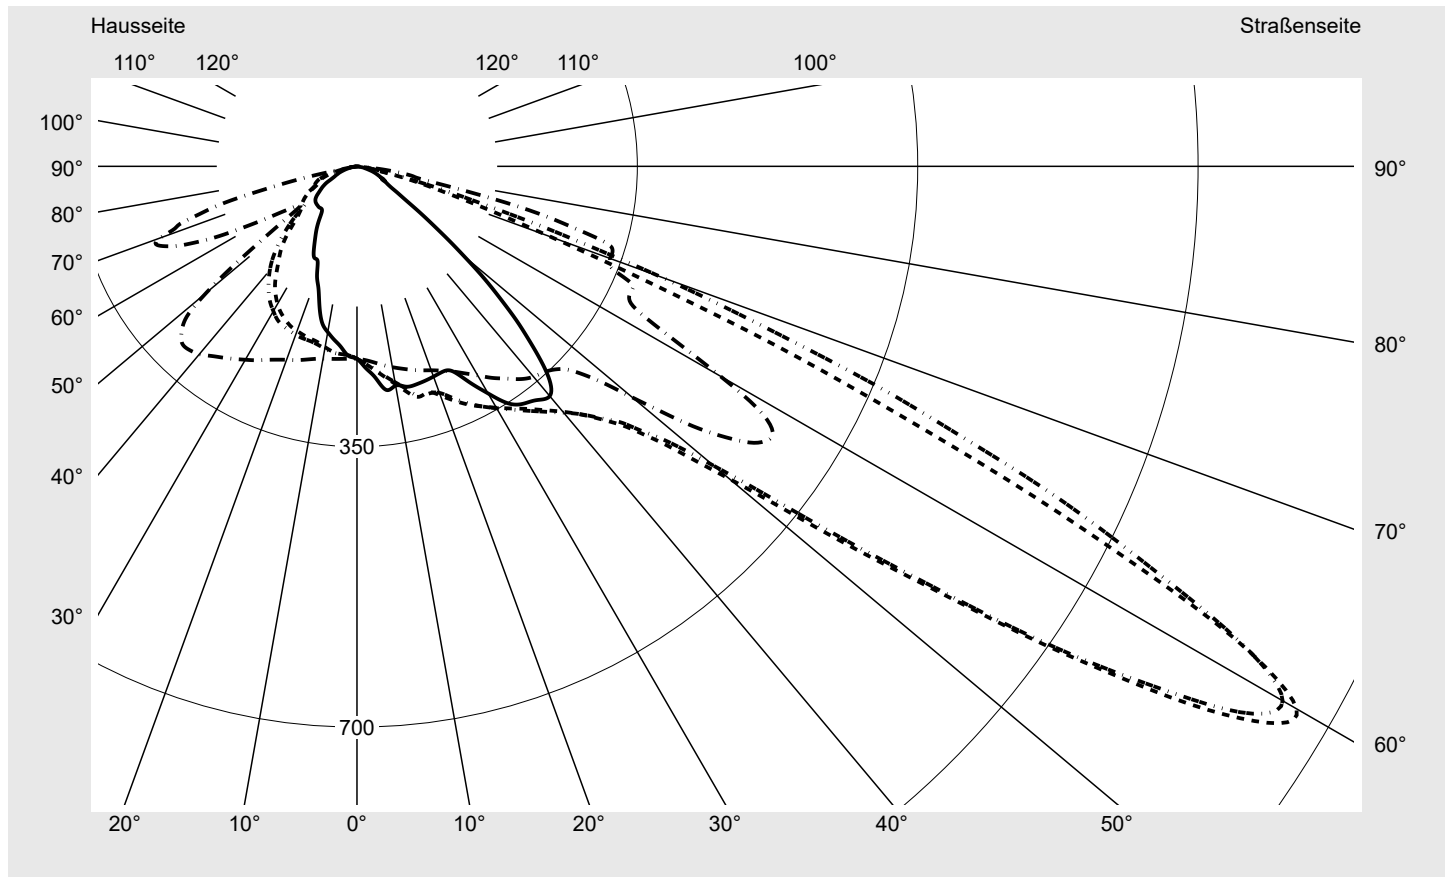

**Optik** Fußgängerüberweg, asymmetrisch rechts strahlend (PC-R)

**Abdeckung** Einscheibensicherheitsglas (ESG)

**Bestückung** LED 3000 K | CRI ≥ 70

**Betriebsgerät** EVG SITECO iQ - Smart Interface

**Bemessungswerte** Nettolichtstrom = 5460 lm  
Systemleistung = 39.8 W  
Lichtausbeute = 137.2 lm/W

**Seriendokumentation**  
**09.08.2023**

**siteco**

**Lichtstärke in cd/klm**

**C180-0**

**C242-5-62,5**

**C245-65**

**C270-90**

**Imax: 1354 cd/klm**

**Leuchtenbetriebswirkungsgrade**

Eta 100.0%  
Eta 0° - 90° 100.0%  
Eta 90° - 180° 0.0%

**Lichtstärkeklasse nach EN13201-2**

Klasse: G3  
Imax 70° 751.7  
Imax 80° 80.9  
Imax 90° 0.0  
Imax >90° 0.0  
Imax >95° 0.0