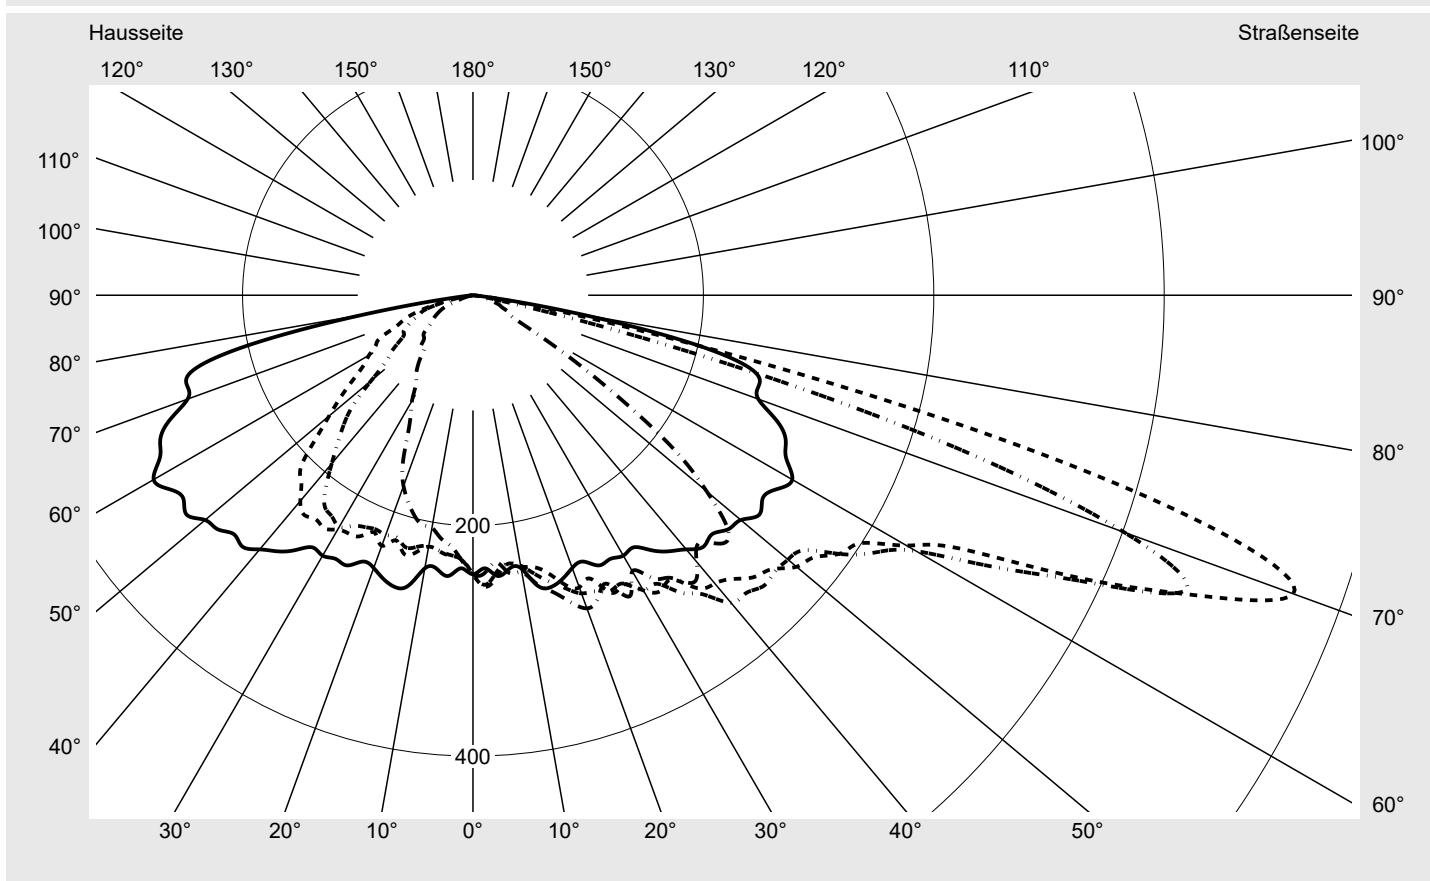

Lichttechnischer Prüfbefund

Familie
Streetlight 21 mini LED

Bestell-Nr.: 5XE2D31V08GB
EAN: 4058352909973

LP-Nummer
59076_1341

Ausführung	Mastansatz- / Mastaufsatzmontage, Smart Interface oben
Optik	asymmetrisch, breit strahlend (ST1.0a)
Abdeckung	Einscheibensicherheitsglas (ESG)
Bestückung	LED 3000 K CRI ≥ 70
Betriebsgerät	EVG SITECO iQ - Smart Interface
Bemessungswerte	Nettolichtstrom = 5990 lm Systemleistung = 39.8 W Lichtausbeute = 150.5 lm/W

Seriendokumentation
11.08.2023

siteco

Lichtstärke in cd/klm

C180-0

C205-25

C210-30

C270-90

Imax: 758 cd/klm

Leuchtenbetriebswirkungsgrade

Eta	100.0%
Eta 0° - 90°	100.0%
Eta 90° - 180°	0.0%

Lichtstärkeklasse nach EN13201-2

Klasse:	G3
Imax 70°	757.8
Imax 80°	95.1
Imax 90°	0.0
Imax >90°	0.0
Imax >95°	0.0

Messbedingungen

DIN EN 13032 und DIN 5032

Lichttechnischer Prüfbefund

Familie Streetlight 21 mini LED	Bestell-Nr.: 5XE2D31V08GB EAN: 4058352909973	LP-Nummer 59076_1341
---	---	--------------------------------

Kegelmantelkurven in cd/klm **KMK 70°** **KMK 67,5°** **KMK 65°** **KMK 62,5°** **siteco**