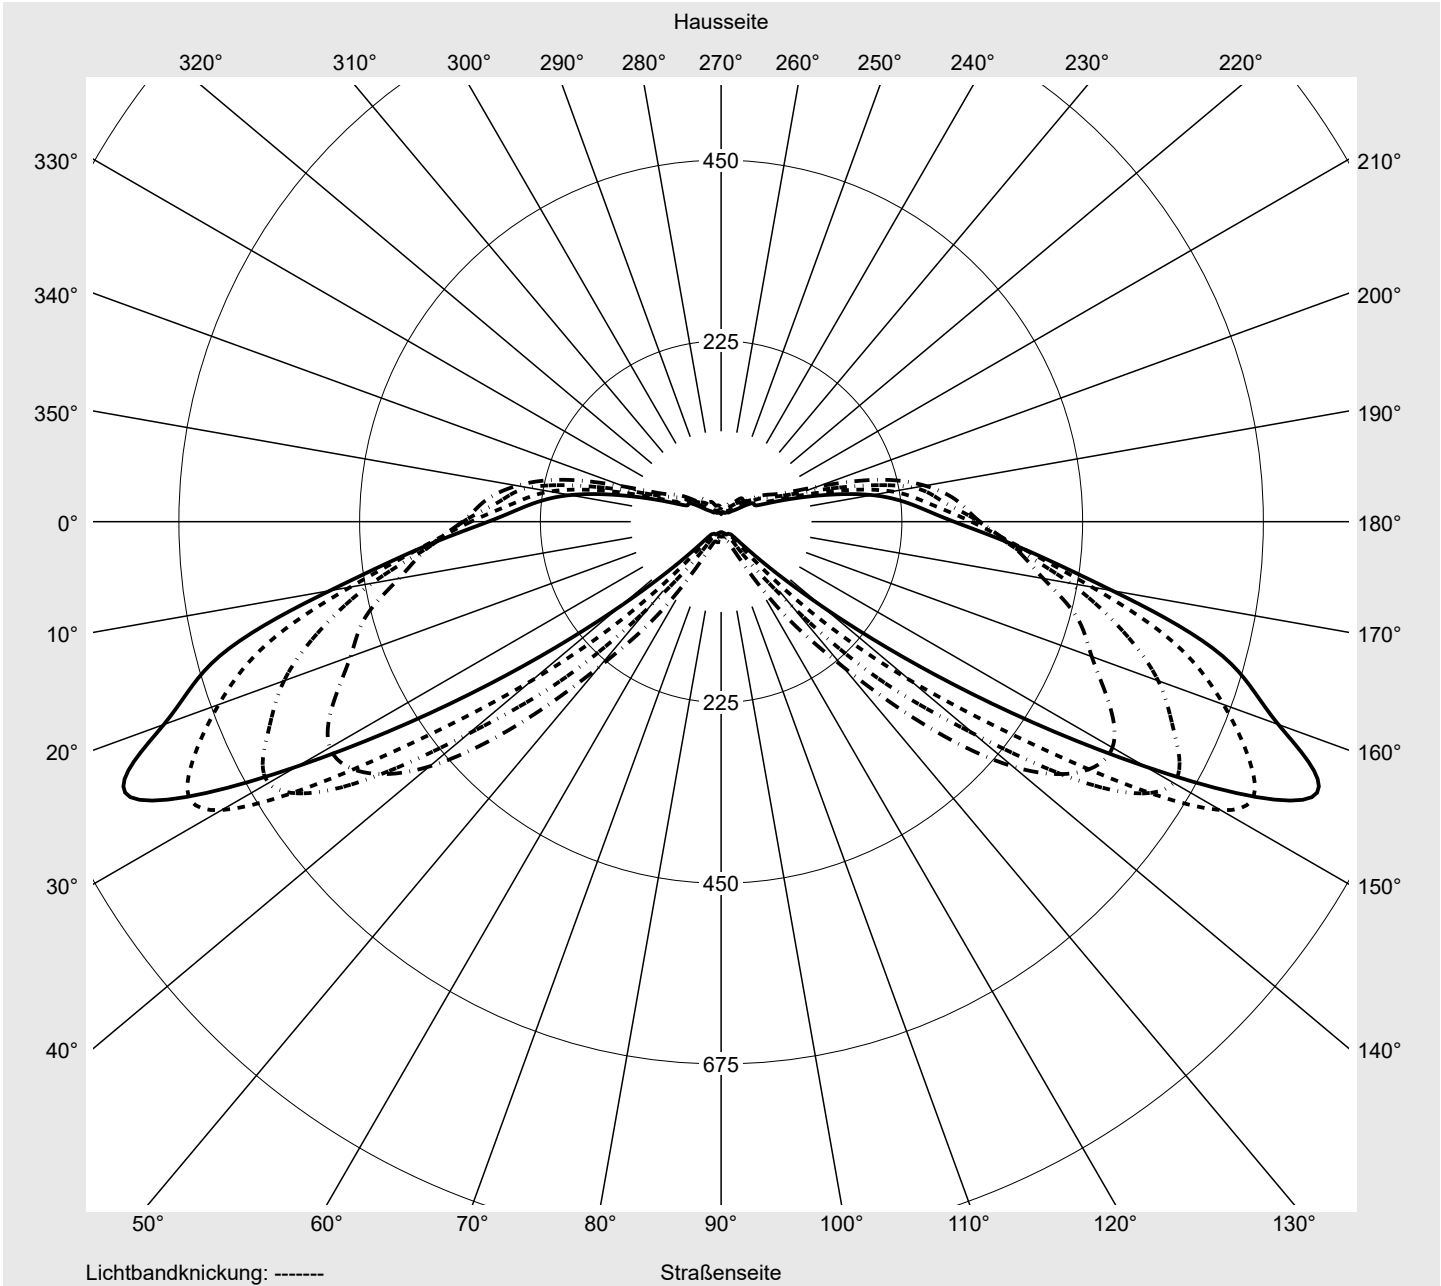

Lichttechnischer Prüfbefund

Familie Streetlight 21 mini LED	Bestell-Nr.: 5XE2M31U08GB EAN: 4058352910153	LP-Nummer 59152_1251

Kegelmantelkurven in cd/klm   **KMK 70°**   **KMK 67.5°**   **KMK 65°**   **KMK 62.5°**   **siteco**

Lichttechnischer Prüfbefund

Familie Streetlight 21 mini LED	Bestell-Nr.: 5XE2M31U08GB EAN: 4058352910153	LP-Nummer 59152_1251
Wertetabelle Lichtstärkemessung		Maximale Lichtstärke
		siteco

C- Ebenen	0° 180°	5° 175°	10° 170°	15° 165°	20° 160°	25° 155°	30° 150°	35° 145°	40° 140°	45° 135°	50° 130°	55° 125°	60° 120°
γ	Lichtstärke in cd/klm												
0,0°	251.7	251.7	251.7	251.7	251.7	251.7	251.7	251.7	251.7	251.7	251.7	251.7	251.7
2,5°	252.7	252.6	255.1	255.9	254.5	255.0	254.0	252.2	251.7	247.4	245.6	244.7	243.6
5,0°	252.7	247.6	244.8	246.2	244.1	242.4	239.8	236.2	239.7	236.4	232.5	233.6	234.3
7,5°	247.5	246.2	247.0	241.4	241.5	240.8	238.5	238.2	237.0	239.8	242.0	244.4	244.4
10,0°	250.9	251.6	254.7	244.8	240.1	243.6	246.0	248.9	247.1	245.5	243.2	248.5	256.4
12,5°	258.1	251.0	248.5	247.9	244.5	247.6	252.4	251.2	250.3	256.2	259.5	260.6	263.5
15,0°	260.4	253.2	248.3	249.4	250.9	255.1	259.0	261.5	258.8	265.7	270.2	267.9	269.6
17,5°	258.3	257.3	247.8	248.7	251.9	259.5	266.5	266.0	275.2	277.4	277.3	277.8	286.1
20,0°	254.1	250.5	251.9	255.9	262.1	270.4	275.0	276.8	276.7	279.1	278.4	285.9	281.5
22,5°	257.0	252.2	255.3	268.1	272.7	269.3	279.3	285.9	287.4	287.8	284.5	282.2	286.1
25,0°	257.8	257.2	270.3	273.8	283.2	292.2	292.5	297.3	302.1	298.9	293.3	289.8	292.8
27,5°	259.1	258.9	269.3	275.9	290.3	294.3	295.3	301.0	295.9	293.4	289.9	296.4	293.1
30,0°	258.8	273.0	282.5	292.7	295.7	311.0	304.7	312.4	300.4	305.3	301.8	299.0	302.9
32,5°	268.4	281.3	284.7	297.6	311.2	318.2	313.4	319.9	315.8	313.8	308.7	313.3	302.9
35,0°	276.6	287.2	295.6	296.7	309.7	318.9	329.3	329.7	312.6	320.8	315.6	320.8	316.5
37,5°	289.2	297.8	300.2	316.3	319.7	337.4	337.7	332.8	327.5	323.7	318.9	318.2	332.2
40,0°	288.5	305.0	310.1	313.4	327.9	343.2	354.8	344.9	337.5	333.4	324.7	347.2	341.1
42,5°	300.3	309.6	317.1	332.9	343.7	358.8	364.5	353.0	347.4	337.7	344.4	349.5	356.9
45,0°	305.8	317.1	325.5	333.0	349.1	369.1	380.6	362.0	354.6	368.9	366.8	388.4	383.2
47,5°	312.0	313.3	325.1	341.9	368.3	370.8	377.7	368.2	368.3	388.5	397.5	390.1	382.7
50,0°	315.7	324.5	327.1	342.0	370.4	390.2	384.7	382.7	398.7	421.6	412.3	380.7	354.1
52,5°	324.5	324.8	337.8	340.4	373.5	407.0	394.1	398.2	435.2	435.4	412.2	358.0	310.7
55,0°	325.2	339.0	343.2	354.4	370.6	422.3	410.7	440.5	443.3	424.3	372.3	320.6	285.2
57,5°	335.5	346.3	354.6	362.1	389.2	440.8	451.8	462.3	460.2	409.5	351.4	299.4	233.2
60,0°	337.7	358.8	382.6	394.8	422.9	480.1	490.2	493.0	465.8	401.4	305.0	234.6	170.2
62,5°	322.3	366.3	407.2	458.3	491.0	532.4	562.5	543.7	474.1	356.4	235.0	151.7	80.7
65,0°	320.9	365.9	441.4	515.0	579.1	622.5	650.4	576.3	411.2	274.5	136.3	61.5	26.5
67,5°	311.5	375.7	468.6	584.1	665.5	729.3	718.0	501.2	307.7	161.4	52.8	22.8	20.7
70,0°	289.9	375.0	494.5	646.3	738.3	811.4	609.3	353.6	163.9	60.9	24.9	18.9	17.3
72,5°	280.7	388.9	529.3	634.1	740.9	675.2	389.9	143.3	60.4	27.9	16.8	16.0	15.2
75,0°	265.2	365.2	466.4	531.9	584.7	383.0	130.8	41.7	27.5	17.8	14.0	12.8	11.6
77,5°	192.5	248.8	264.2	279.3	239.7	78.3	24.8	16.9	12.2	9.5	10.3	8.9	7.8
80,0°	95.5	89.9	86.1	97.1	65.8	14.7	10.3	5.9	5.3	5.7	6.8	5.1	5.0
82,5°	25.0	19.4	13.4	7.5	11.9	4.8	3.8	3.1	3.0	2.4	2.7	2.7	2.2
85,0°	1.0	1.6	1.6	1.3	1.4	1.6	1.4	1.2	1.4	0.9	1.2	0.9	1.0
87,5°	0.4	0.4	0.4	0.5	0.5	0.5	0.3	0.6	0.5	0.4	0.4	0.4	0.4
90,0°	0.0	0.0	0.0	0.0	0.0	0.0	0.0	0.0	0.0	0.0	0.0	0.0	0.0