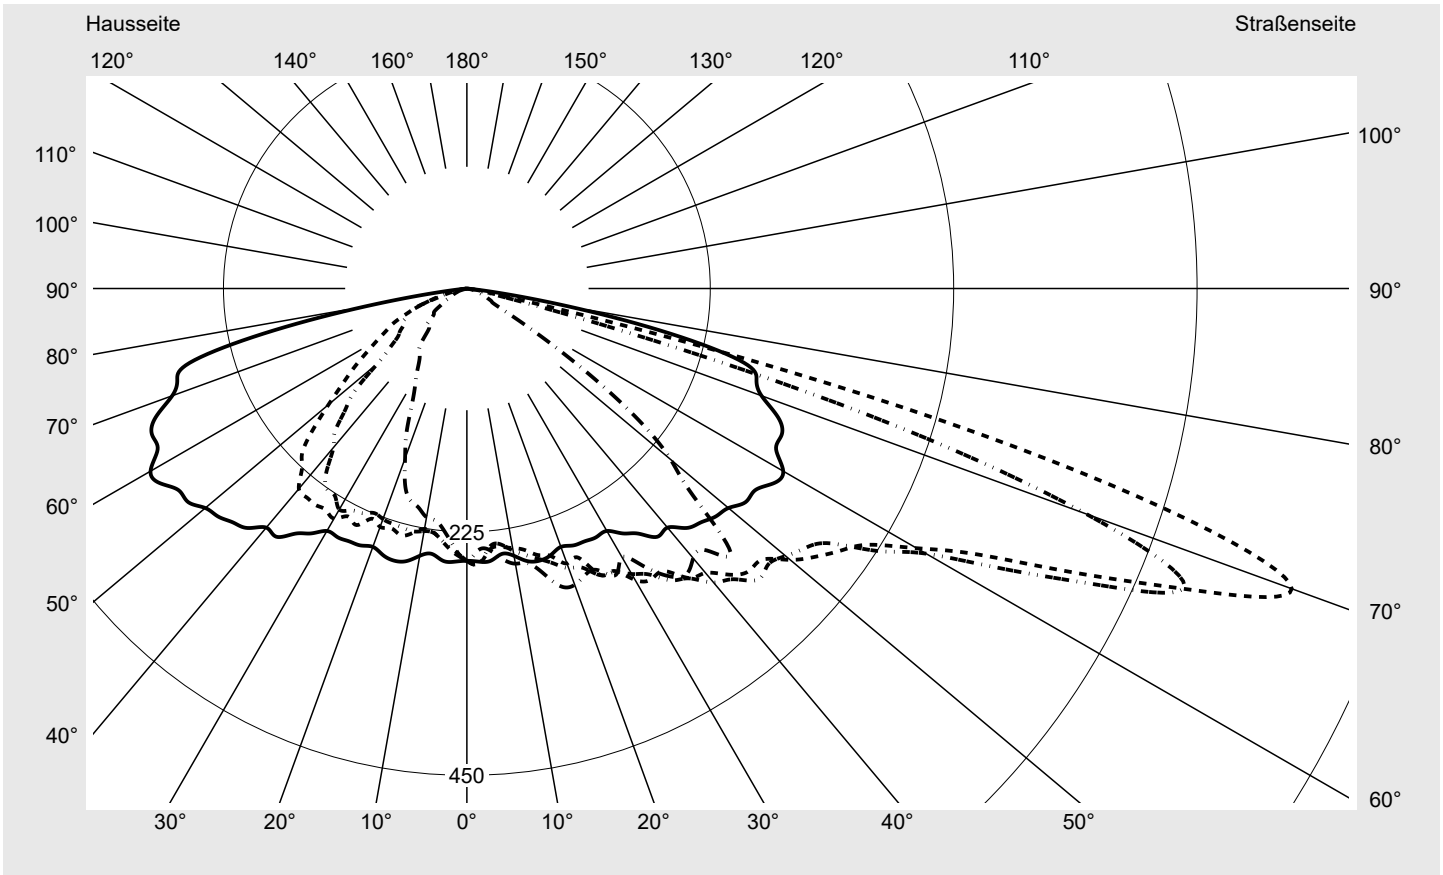

**Bemessungswerte** Nettolichtstrom = 5270 lm  
Systemleistung = 39.8 W  
Lichtausbeute = 132.4 lm/W

**Seriendokumentation**  
**11.08.2023**

**siteco**

**Lichtstärke in cd/klm**

**C180-0**

**C205-25**

**C210-30**

**C270-90**

**Imax: 811 cd/klm**

**Leuchtenbetriebswirkungsgrade**

Eta	100.0%
Eta 0° - 90°	100.0%
Eta 90° - 180°	0.0%

**Lichtstärkeklasse nach EN13201-2**

Klasse:	G3
Imax 70°	811.4
Imax 80°	97.1
Imax 90°	0.0
Imax >90°	0.0
Imax >95°	0.0