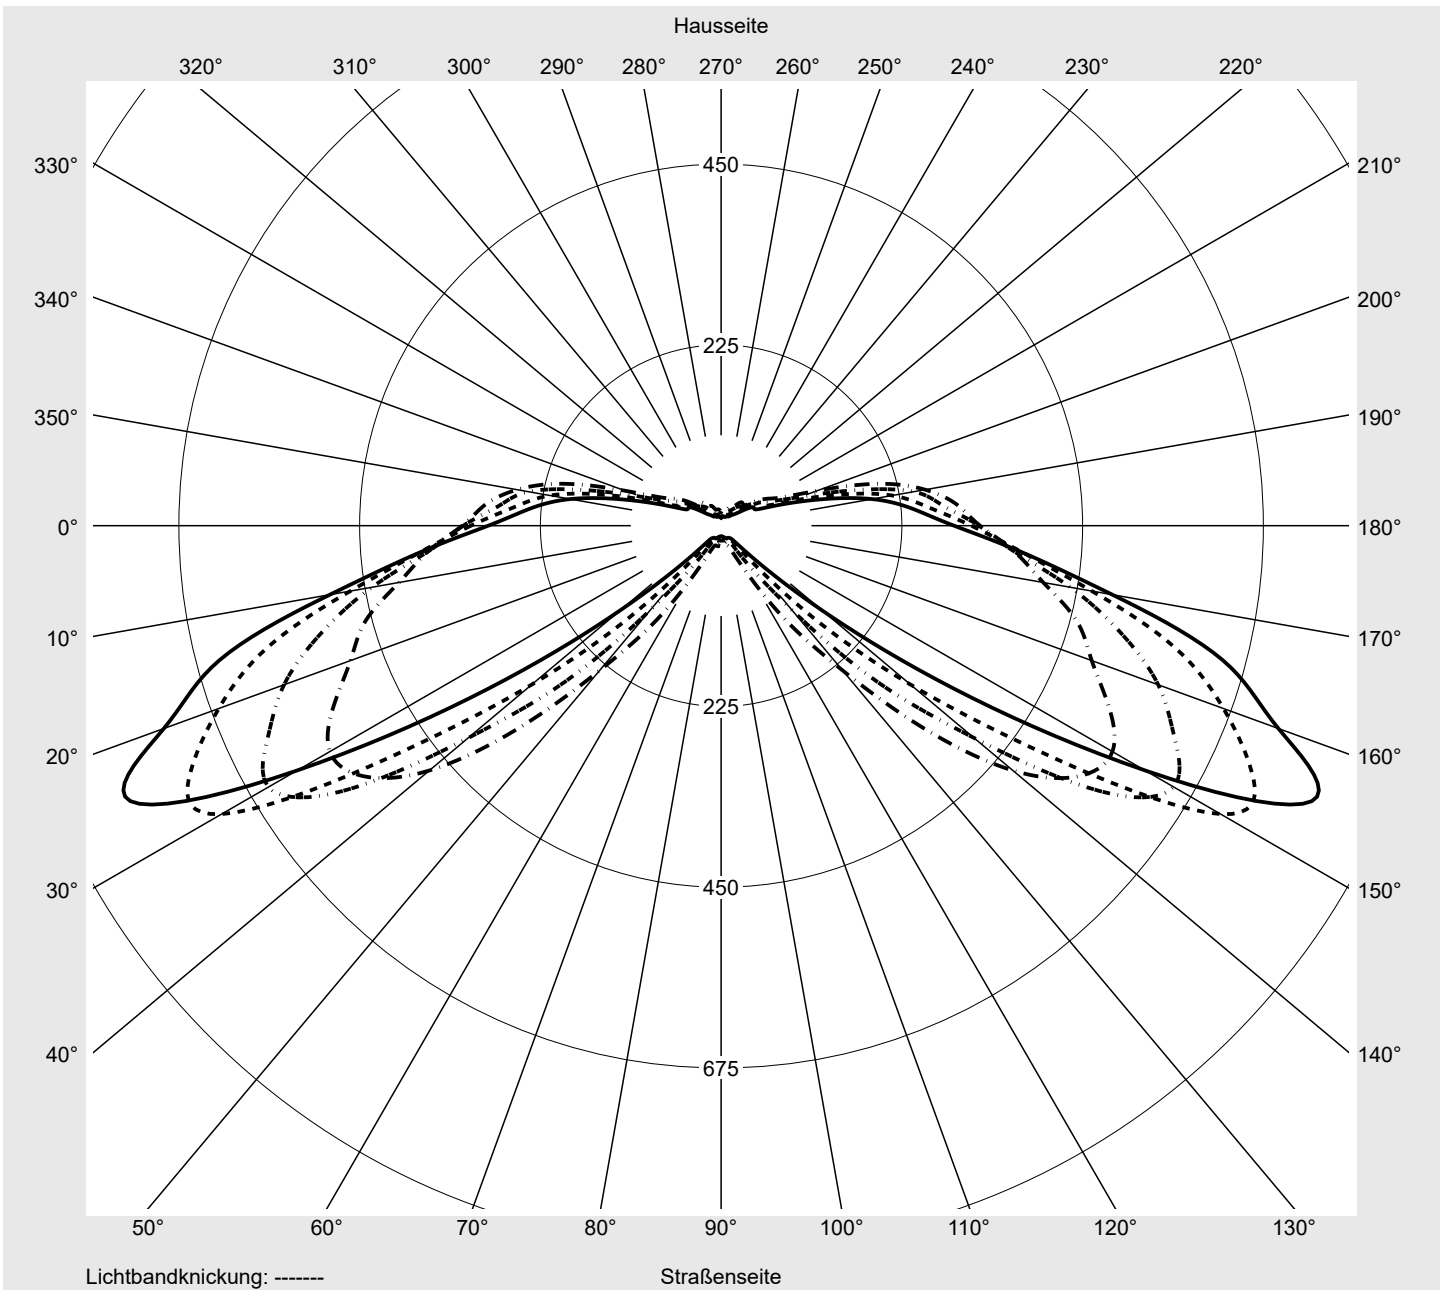

Leuchtenbetriebswirkungsgrade

Eta	100.0%
Eta 0° - 90°	100.0%
Eta 90° - 180°	0.0%

Lichtstärkeklasse nach EN13201-2

Klasse:	G3
Imax 70°	811.4
Imax 80°	97.1
Imax 90°	0.0
Imax >90°	0.0
Imax >95°	0.0

Messbedingungen

DIN EN 13032 und DIN 5032

Lichttechnischer Prüfbefund

Familie Streetlight 21 mini LED	Bestell-Nr.: 5XE2M31V08GB EAN: 4058352910177	LP-Nummer 59152_1261
---	---	--------------------------------

Kegelmantelkurven in cd/klm **KMK 70°** **KMK 67.5°** **KMK 65°** **KMK 62.5°** **siteco**