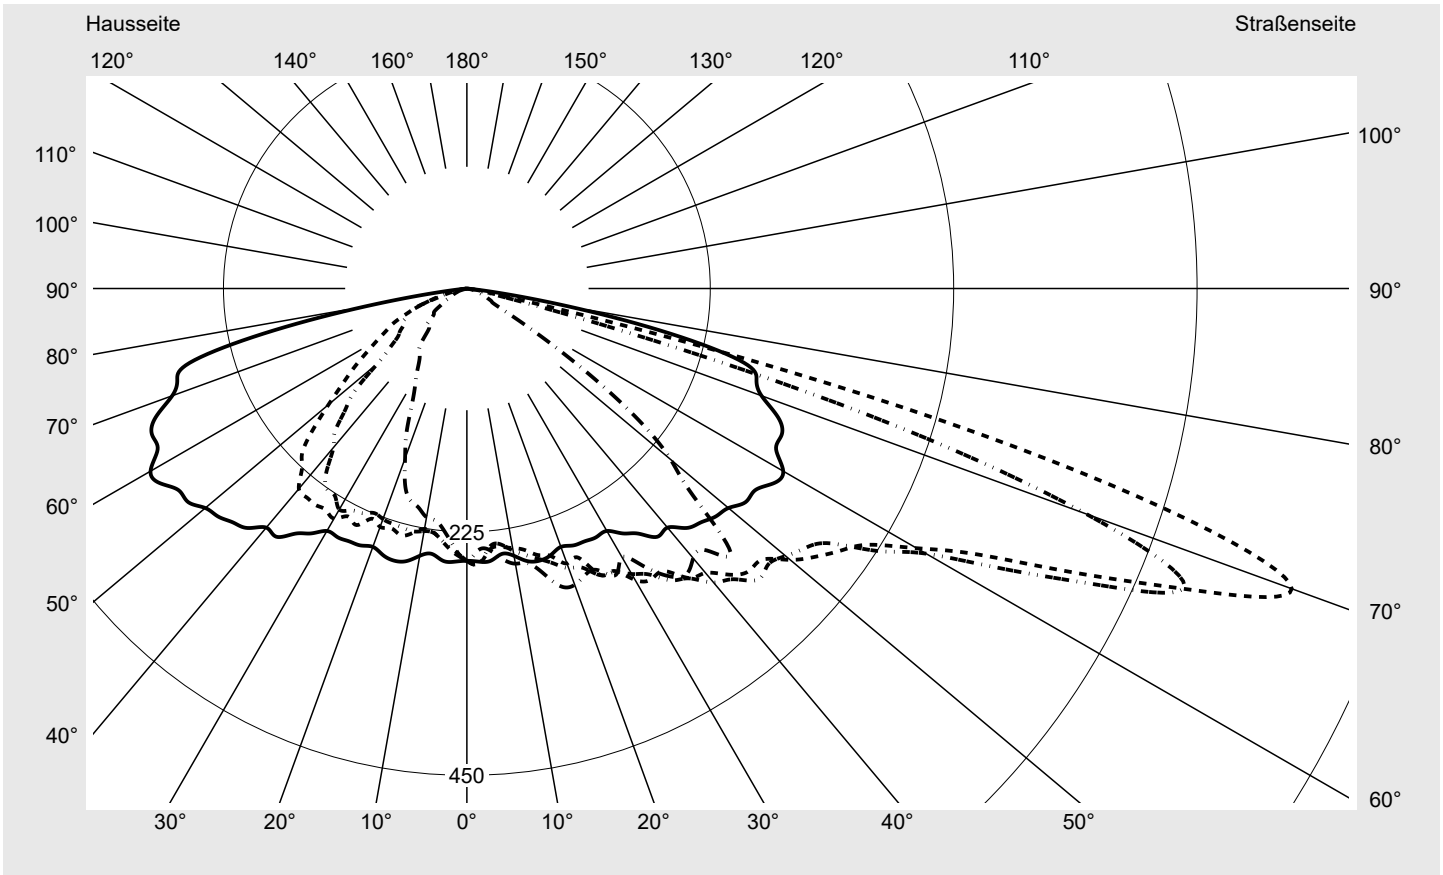

Abdeckung Einscheibensicherheitsglas (ESG)

Bestückung LED 3000 K | CRI ≥ 70

Betriebsgerät EVG SITECO iQ - Smart Interface

Bemessungswerte Nettolichtstrom = 5270 lm
Systemleistung = 39.8 W
Lichtausbeute = 132.4 lm/W

Seriendokumentation
11.08.2023

siteco

Lichtstärke in cd/klm

C180-0

C205-25

C210-30

C270-90

Imax: 811 cd/klm

Leuchtenbetriebswirkungsgrade

Eta	100.0%
Eta 0° - 90°	100.0%
Eta 90° - 180°	0.0%

Lichtstärkeklasse nach EN13201-2

Klasse:	G3
Imax 70°	811.4
Imax 80°	97.1
Imax 90°	0.0
Imax >90°	0.0
Imax >95°	0.0

Messbedingungen