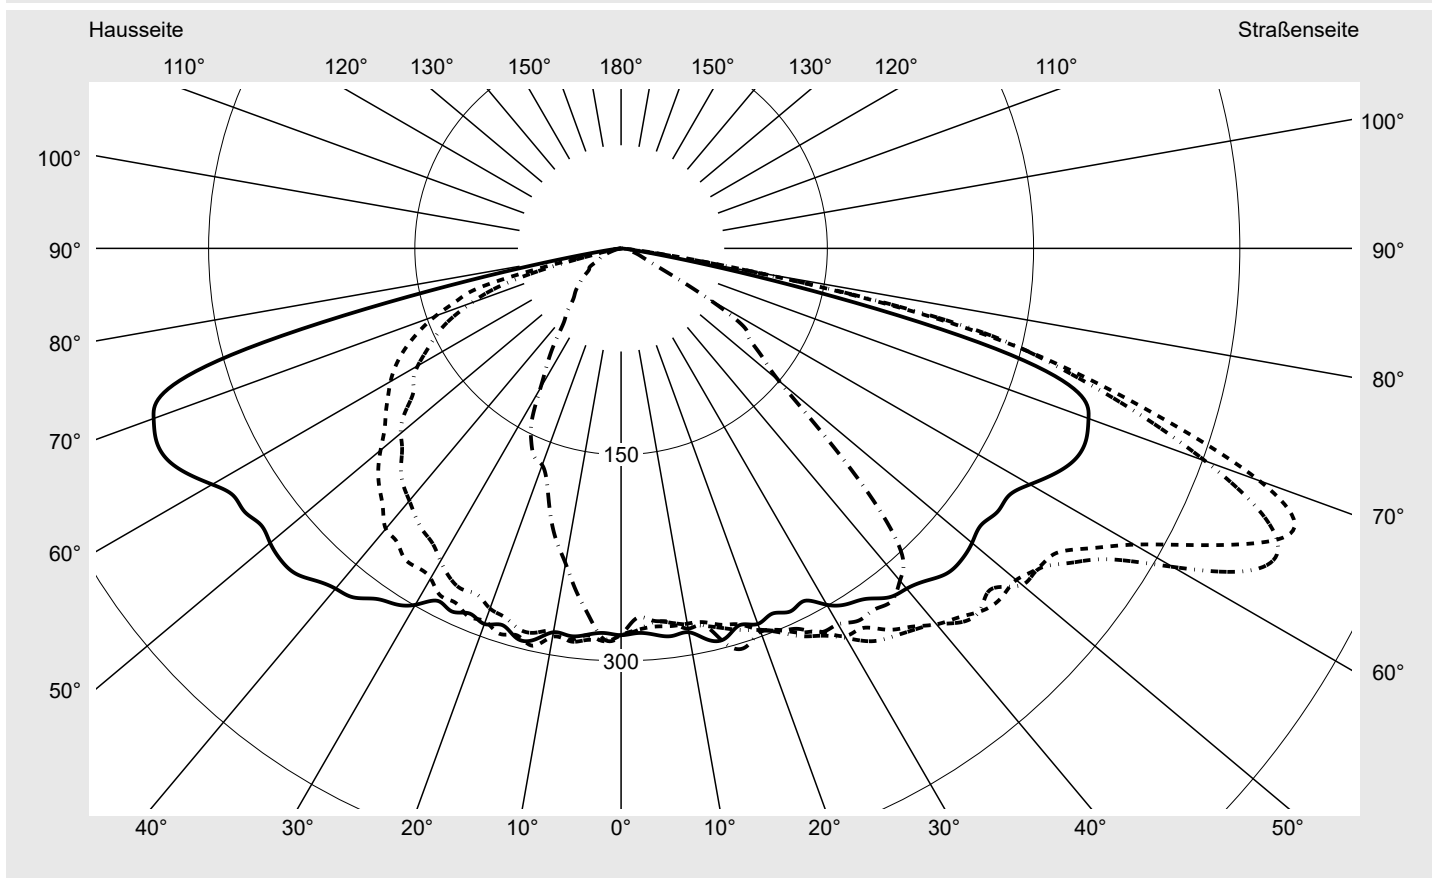

Abdeckung Einscheibensicherheitsglas (ESG)

Bestückung LED 3000 K | CRI ≥ 70

Betriebsgerät EVG SITECO iQ - Smart Interface

Bemessungswerte Nettolichtstrom = 9870 lm
Systemleistung = 72.5 W
Lichtausbeute = 136.1 lm/W

Seriendokumentation
11.08.2023

siteco

Lichtstärke in cd/klm

C180-0

C195-15

C200-20

C270-90

Imax: 530 cd/klm

Leuchtenbetriebswirkungsgrade

Eta 100.0%

Eta 0° - 90° 100.0%

Eta 90° - 180° 0.0%

Lichtstärkeklasse nach EN13201-2

Klasse: G4

Imax 70° 494.0

Imax 80° 97.3

Imax 90° 0.0

Imax >90° 0.0

Imax >95° 0.0

Messbedingungen

DIN EN 13032 und DIN 5032

Lichttechnischer Prüfbefund

Familie Streetlight 21 mini LED	Bestell-Nr.: 5XE2M31V08JB EAN: 4058352923702	LP-Nummer 59158_217
Wertetabelle Lichtstärkemessung		Maximale Lichtstärke
		siteco