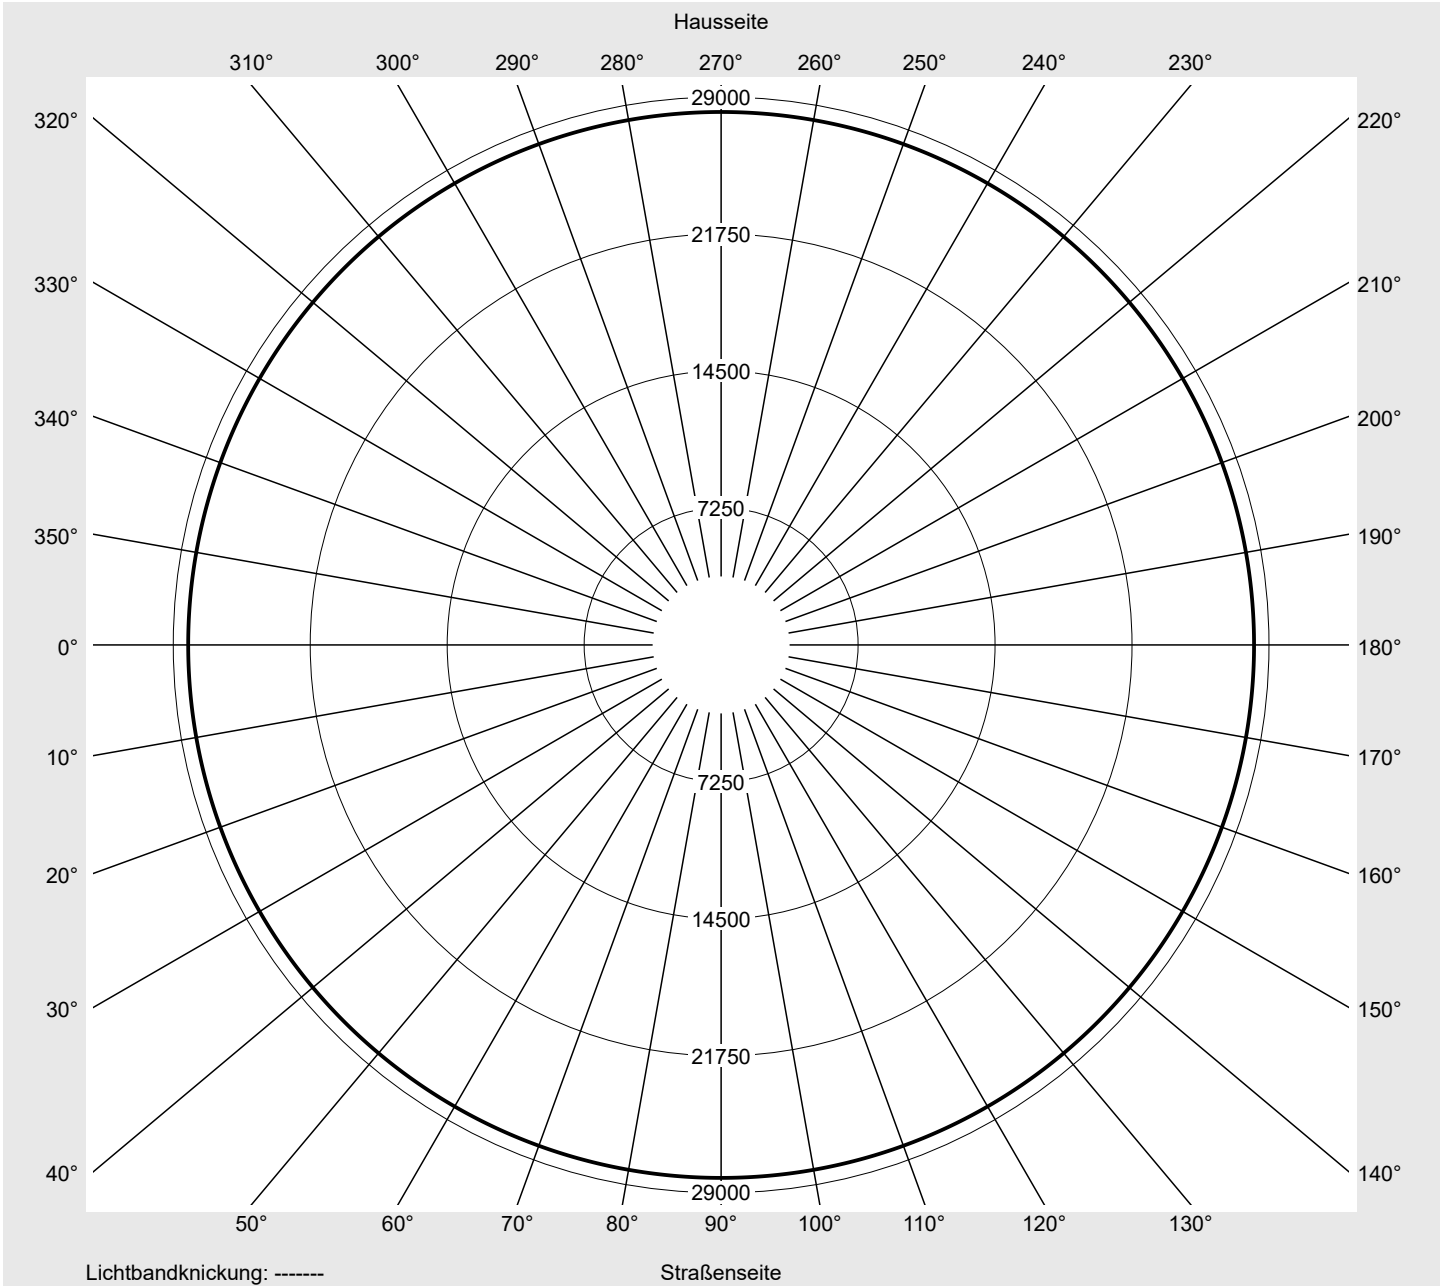

Lichttechnischer Prüfbefund

Familie Floodlight FL11	Bestell-Nr.: 5XA779524Q01AA EAN: 4058352847695	LP-Nummer 59465_36
-----------------------------------	---	------------------------------

Kegelmantelkurven in cd/klm KMK 0° siteco

C- Ebenen	0° 180°	5°	10°	15°	20°	25°	30°	35°	40°	45°	
		175° 185° 355°	170° 190° 350°	165° 195° 345°	160° 200° 340°	155° 205° 335°	150° 210° 330°	145° 215° 325°	140° 220° 320°	135° 225° 315°	
γ		Lichtstärke in cd/klm									
0,0°	28210.3	28210.3	28210.3	28210.3	28210.3	28210.3	28210.3	28210.3	28210.3	28210.3	
0,5°	27726.4	27992.9	27732.1	27998.7	27737.9	27998.7	27806.6	28024.5	27769.4	28041.7	
1,0°	27422.6	27414.0	27448.4	27422.6	27457.0	27425.5	27474.2	27448.4	27497.1	27459.9	
1,5°	26299.1	26233.2	26310.6	26230.3	26293.4	26233.2	26307.7	26247.5	26304.8	26241.8	
2,0°	24825.9	24522.1	24828.8	24519.3	24814.5	24522.1	24817.3	24530.7	24820.2	24507.8	
3,0°	20807.7	20566.9	20773.3	20544.0	20764.7	20532.6	20779.0	20509.6	20704.5	20446.6	
4,0°	16330.9	15663.1	16276.4	15645.9	16276.4	15654.5	16279.3	15640.2	16219.1	15562.8	
5,0°	11768.1	11581.8	11791.0	11587.5	11822.6	11636.3	11854.1	11639.1	11831.2	11587.5	
6,0°	8292.1	8219.9	8314.2	8256.9	8373.5	8328.5	8438.6	8383.8	8459.2	8324.2	
7,0°	5582.5	5471.9	5600.0	5524.1	5688.9	5639.0	5786.3	5693.7	5780.9	5655.3	
8,0°	3591.2	3538.2	3625.9	3604.7	3746.5	3755.1	3895.3	3890.4	3964.4	3889.8	
9,0°	2245.3	2224.9	2278.2	2284.3	2371.7	2403.5	2516.7	2564.6	2651.1	2631.9	
10,0°	1313.2	1276.5	1338.2	1349.3	1427.9	1501.0	1557.7	1589.8	1666.3	1658.6	
15,0°	153.9	151.5	153.7	151.9	156.5	156.8	163.2	163.9	170.4	168.4	
20,0°	72.2	70.0	71.4	68.3	69.2	66.5	67.8	65.4	67.4	65.1	
30,0°	34.1	34.1	34.1	33.8	33.0	33.3	33.6	33.3	33.1	33.0	
45,0°	34.6	33.0	33.8	34.0	33.6	32.5	32.0	31.3	31.1	31.4	
60,0°	22.8	23.3	24.9	26.3	21.8	19.9	18.9	18.6	19.2	19.1	
75,0°	10.0	9.2	8.5	8.2	8.6	8.9	8.8	8.1	8.3	8.2	
90,0°	0.0	0.0	0.0	0.0	0.0	0.0	0.0	0.0	0.0	0.0	