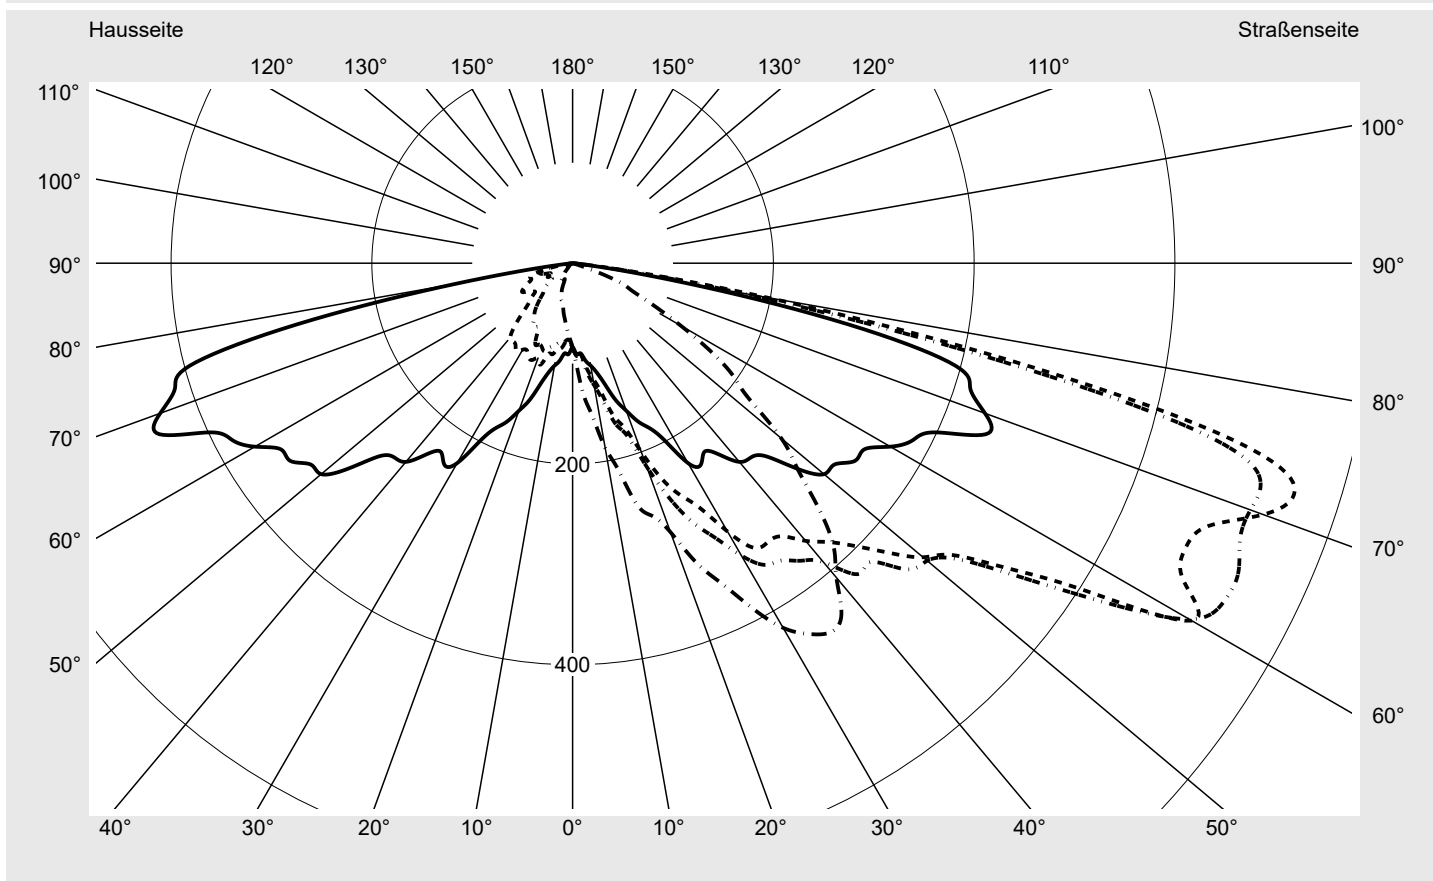

Lichttechnischer Prüfbefund

Familie
Streetlight 11 micro LED

Bestell-Nr.: 5XC1N41F08CE
EAN: 4058352557679

LP-Nummer
59457_4

Ausführung Mastansatz- / Mastaufsatzmontage
Optik asymmetrisch, extrem breit strahlend mit Back Light Control (ST1.0aB)
Abdeckung klar, PMMA
Bestückung LED 4000 K | CRI ≥ 70
Betriebsgerät EVG SITECO iQ
Bemessungswerte Nettolichtstrom = 1650 lm
Systemleistung = 12.6 W
Lichtausbeute = 131 lm/W

Seriendokumentation
27.09.2023

siteco

Lichtstärke in cd/klm

C180-0

C195-15

C200-20

C270-90

Imax: 754 cd/klm

Leuchtenbetriebswirkungsgrade

Eta	100.0%
Eta 0° - 90°	100.0%
Eta 90° - 180°	0.0%

Lichtstärkeklasse nach EN13201-2

Klasse:	G1
Imax 70°	742.9
Imax 80°	194.9
Imax 90°	0.0
Imax >90°	0.0
Imax >95°	0.0

Messbedingungen

DIN EN 13032 und DIN 5032

Lichttechnischer Prüfbefund

Familie Streetlight 11 micro LED	Bestell-Nr.: 5XC1N41F08CE EAN: 4058352557679	LP-Nummer 59457_4
--	---	-----------------------------

Kegelmantelkurven in cd/klm **KMK 72,5°** **KMK 70°** **KMK 67,5°** **KMK 65°** **siteco**