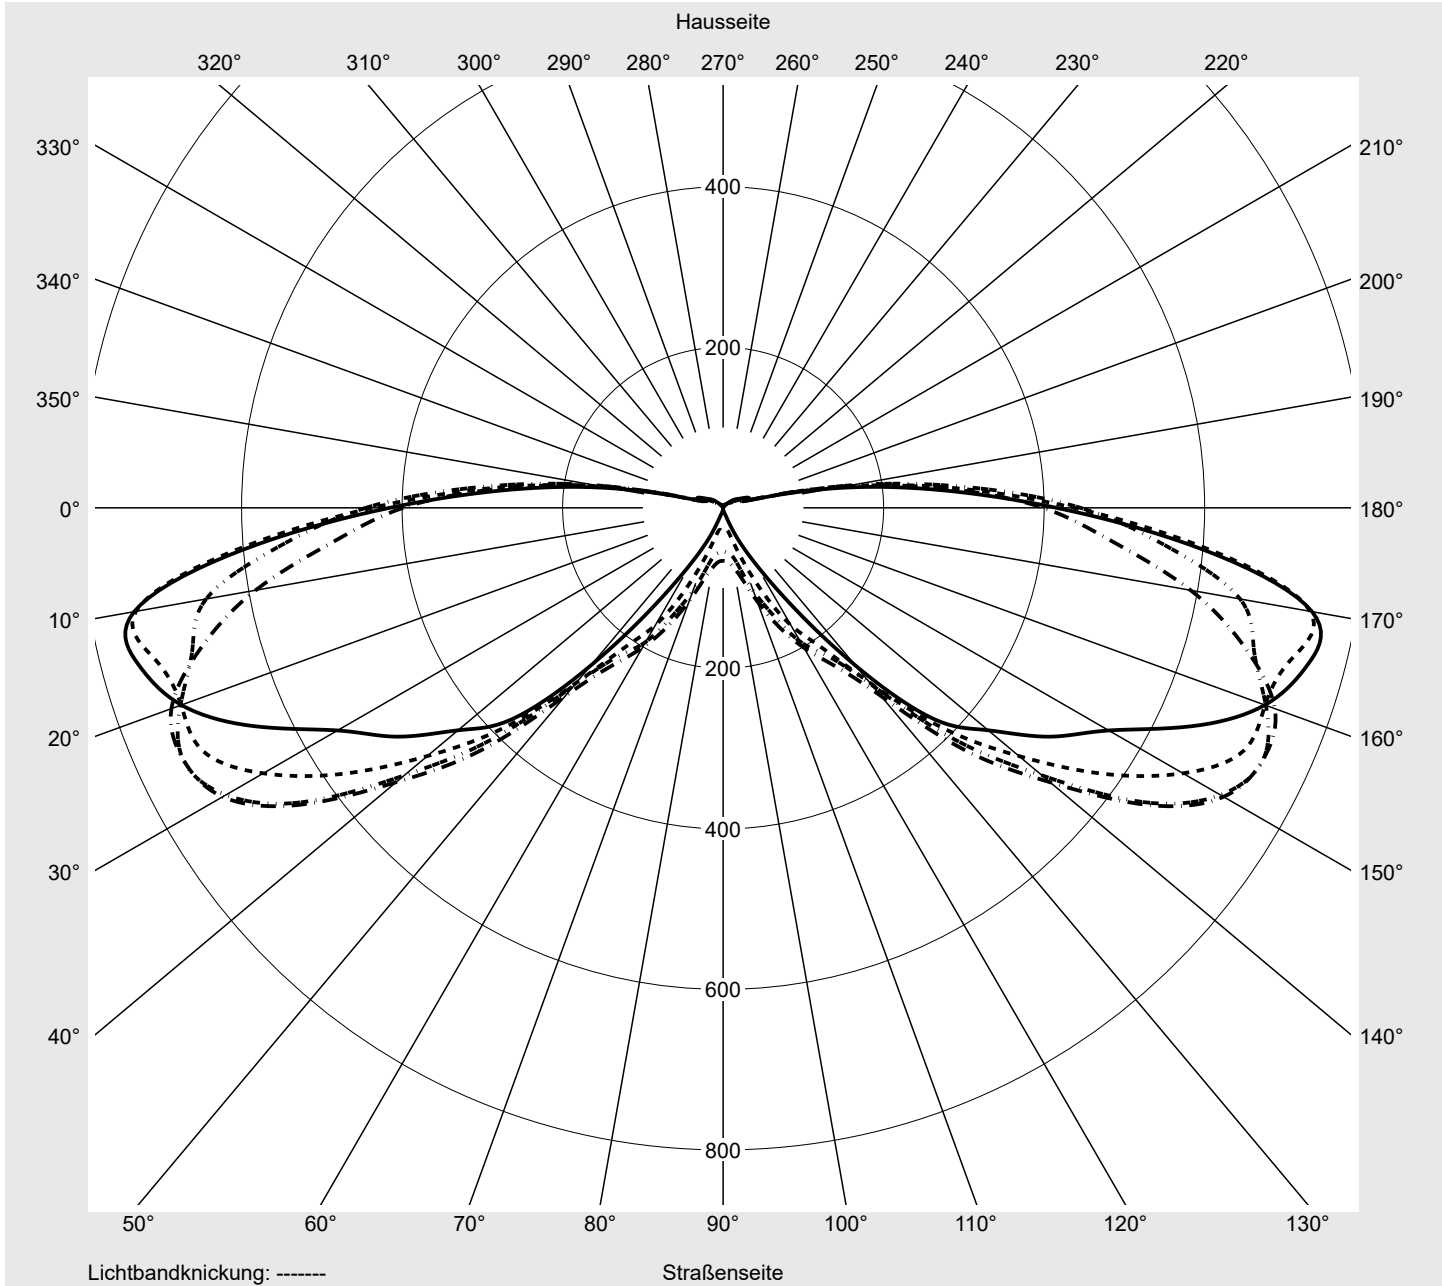

Lichttechnischer Prüfbefund

Familie
Streetlight 11 micro LED

Bestell-Nr.: 5XC1N41F08CE
EAN: 4058352557679

LP-Nummer
59457_4

Ausführung Mastansatz- / Mastaufsatzmontage
Optik asymmetrisch, extrem breit strahlend mit Back Light Control (ST1.0aB)
Abdeckung klar, PMMA
Bestückung LED 4000 K | CRI ≥ 70
Betriebsgerät EVG SITECO iQ
Bemessungswerte Nettolichtstrom = 1650 lm
Systemleistung = 12.6 W
Lichtausbeute = 131 lm/W

Leuchtenbetriebswirkungsgrade

Eta	100.0%
Eta 0° - 90°	100.0%
Eta 90° - 180°	0.0%

Lichtstärkeklasse nach EN13201-2

Klasse:	G1
Imax 70°	742.9
Imax 80°	194.9
Imax 90°	0.0
Imax >90°	0.0
Imax >95°	0.0

Messbedingungen

DIN EN 13032 und DIN 5032

Lichttechnischer Prüfbefund

Familie Streetlight 11 micro LED	Bestell-Nr.: 5XC1N41F08CE EAN: 4058352557679	LP-Nummer 59457_4
--	---	-----------------------------

Kegelmantelkurven in cd/klm **KMK 72,5°** **KMK 70°** **KMK 67,5°** **KMK 65°** **siteco**