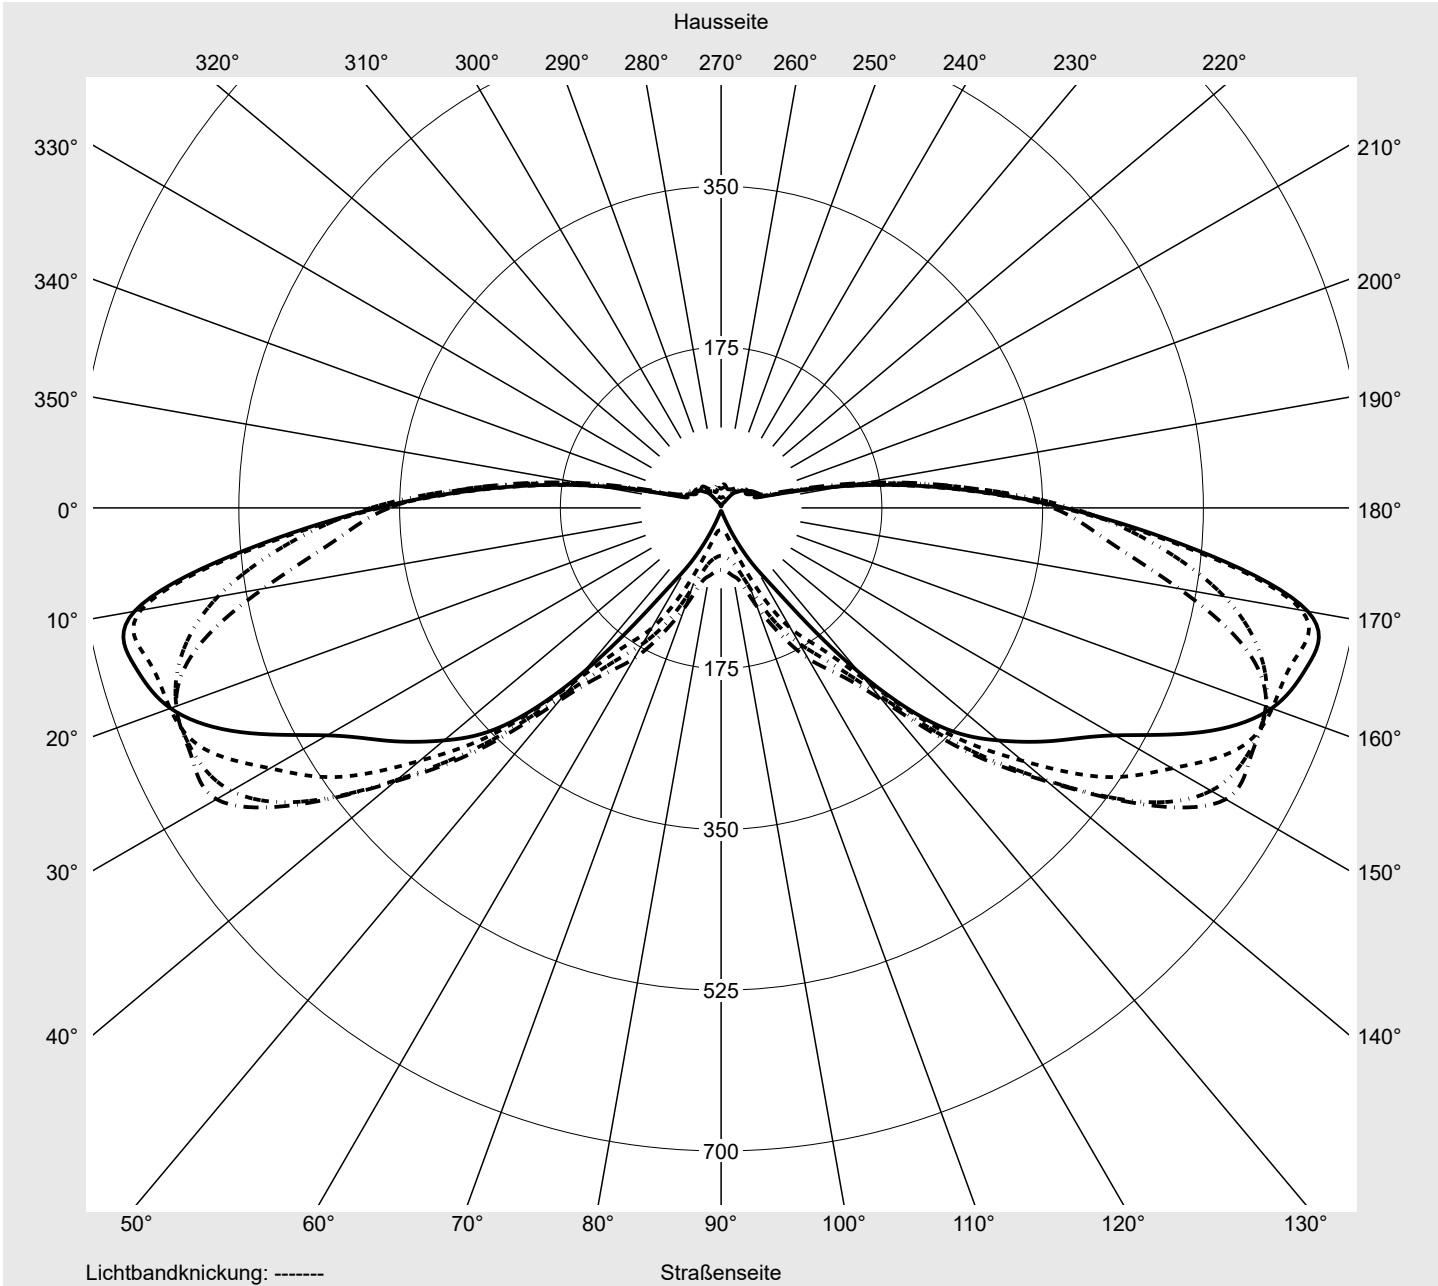

Lichttechnischer Prüfbefund

Familie Streetlight 11 midi LED	Bestell-Nr.: 5XC3M41F08LE EAN: 4058352559390	LP-Nummer 59453_163

Kegelmantelkurven in cd/klm   **KMK 72,5°**   **KMK 70°**   **KMK 67,5°**   **KMK 65°**   **siteco**

Lichttechnischer Prüfbefund

Familie Streetlight 11 midi LED	Bestell-Nr.: 5XC3M41F08LE EAN: 4058352559390	LP-Nummer 59453_163
Wertetabelle Lichtstärkemessung		Maximale Lichtstärke
		siteco

C- Ebenen	0° 180°	5° 175°	10° 170°	15° 165°	20° 160°	25° 155°	30° 150°	35° 145°	40° 140°	45° 135°	50° 130°	55° 125°	60° 120°
γ	Lichtstärke in cd/klm												
0,0°	130.5	130.5	130.5	130.5	130.5	130.5	130.5	130.5	130.5	130.5	130.5	130.5	130.5
2,5°	136.0	138.5	139.5	141.5	143.1	143.0	142.2	142.5	144.1	144.9	146.0	147.0	146.5
5,0°	136.5	139.7	143.0	147.1	153.5	155.8	154.9	157.2	159.8	161.3	162.4	161.4	159.9
7,5°	136.8	142.1	147.3	152.3	157.6	161.0	165.6	170.9	172.5	171.3	168.7	172.0	177.4
10,0°	142.6	147.8	153.0	160.3	165.1	169.3	177.3	184.1	187.2	191.2	197.2	200.3	201.5
12,5°	163.5	167.3	172.4	177.7	181.1	185.6	192.8	201.2	209.5	215.8	222.2	227.8	228.1
15,0°	170.1	176.4	184.9	190.6	198.6	206.4	211.4	221.4	229.1	235.7	249.5	253.9	257.3
17,5°	179.2	190.7	205.0	214.1	223.0	234.7	240.8	245.8	249.0	249.5	252.7	262.0	271.2
20,0°	195.1	207.0	215.2	231.4	247.2	258.6	268.3	276.9	278.8	279.9	278.5	281.6	289.1
22,5°	206.7	223.1	238.2	256.5	275.4	289.6	298.9	309.0	313.5	307.5	303.6	305.9	310.6
25,0°	217.3	238.7	261.6	285.0	304.1	321.3	330.9	339.9	339.8	328.5	325.0	328.2	331.9
27,5°	228.8	250.7	274.0	293.6	315.7	338.7	353.6	358.1	355.9	348.8	344.1	344.8	350.5
30,0°	234.6	257.8	285.1	320.9	339.6	353.2	369.3	375.8	373.0	369.3	367.3	365.9	370.3
32,5°	242.0	270.2	304.2	333.4	352.5	376.1	390.9	394.3	396.6	397.3	390.7	385.7	391.9
35,0°	252.5	278.7	309.9	339.3	362.7	383.0	387.6	394.2	399.9	400.7	399.8	396.9	399.9
37,5°	257.0	286.3	319.3	345.7	364.5	385.4	398.4	404.7	404.4	401.3	397.7	392.9	395.0
40,0°	268.1	303.0	333.2	354.8	372.0	393.7	405.0	408.1	406.8	400.0	392.0	388.4	386.3
42,5°	276.8	303.3	345.9	364.5	386.3	410.9	422.9	418.4	406.0	399.1	394.1	388.4	385.1
45,0°	290.4	314.6	356.8	380.0	395.0	419.0	427.9	425.9	414.6	410.1	393.1	372.1	367.5
47,5°	289.2	326.3	371.3	392.9	417.2	442.3	443.9	426.0	419.5	419.4	386.4	347.8	344.4
50,0°	308.9	351.5	380.8	400.6	415.9	441.5	454.5	442.7	420.7	400.5	372.2	341.7	317.5
52,5°	317.5	363.9	397.1	416.9	429.8	452.2	458.6	430.6	406.6	377.8	343.7	306.5	283.0
55,0°	297.2	367.5	434.3	472.6	481.5	479.0	482.2	456.7	420.1	362.3	306.7	278.1	254.3
57,5°	296.7	377.7	467.0	532.9	541.4	531.2	516.3	481.5	423.8	352.9	292.5	256.9	237.1
60,0°	327.7	424.7	532.9	609.7	616.7	592.2	550.6	499.9	432.9	346.5	293.2	258.0	225.8
62,5°	346.5	437.1	534.0	615.5	645.4	626.7	593.0	540.4	447.6	365.5	288.9	243.1	205.4
65,0°	361.3	424.1	506.1	591.1	631.1	636.8	634.3	563.0	463.4	371.8	274.1	220.4	189.1
67,5°	381.4	477.6	556.3	606.9	631.1	633.1	615.9	557.5	460.5	362.5	264.1	205.0	170.7
70,0°	371.2	512.4	641.5	645.0	638.4	620.8	567.0	510.7	428.4	345.5	245.1	184.7	151.5
72,5°	374.2	517.9	648.5	661.5	637.8	577.5	495.2	442.1	393.8	335.5	234.2	125.1	75.1
75,0°	347.7	473.1	561.8	587.5	559.1	469.3	379.1	352.4	316.6	217.7	99.9	32.0	9.7
77,5°	231.6	318.2	373.2	380.7	345.4	305.4	256.2	200.5	115.3	39.5	8.3	0.0	0.0
80,0°	101.0	138.7	164.6	167.3	147.4	125.6	89.2	36.7	6.9	0.0	0.0	0.0	0.0
82,5°	20.5	26.6	30.7	35.4	36.7	24.6	7.9	0.0	0.0	0.0	0.0	0.0	0.0
85,0°	0.0	0.0	0.0	0.1	0.2	0.1	0.0	0.0	0.0	0.0	0.0	0.0	0.0
87,5°	0.0	0.0	0.0	0.0	0.0	0.0	0.0	0.0	0.0	0.0	0.0	0.0	0.0
90,0°	0.0	0.0	0.0	0.0	0.0	0.0	0.0	0.0	0.0	0.0	0.0	0.0	0.0