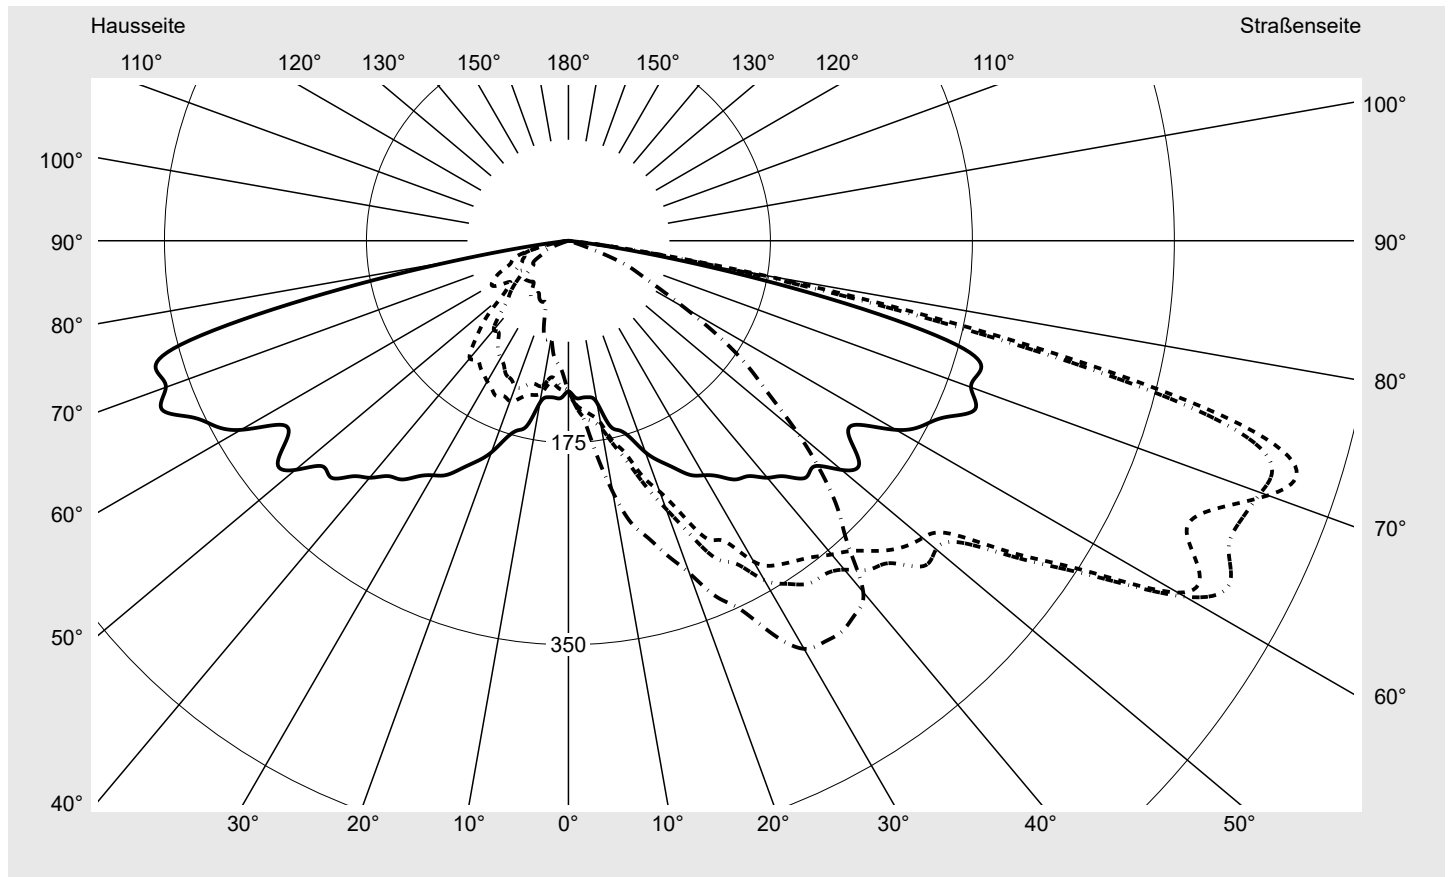

Lichttechnischer Prüfbefund

Familie
Streetlight 11 midi LED

Bestell-Nr.: 5XC3M41F08LE
EAN: 4058352559390

LP-Nummer
59453_163

Ausführung Mastansatz- / Mastaufsatzmontage
Optik asymmetrisch, extrem breit strahlend (ST1.0a)
Abdeckung klar, PMMA
Bestückung LED 4000 K | CRI ≥ 70
Betriebsgerät EVG SITECO iQ
Bemessungswerte Nettolichtstrom = 9290 lm
 Systemleistung = 60.4 W
 Lichtausbeute = 153.8 lm/W

Seriendokumentation
28.09.2023

siteco

Lichtstärke in cd/klm

C180-0

C195-15

C200-20

C270-90

Imax: 661 cd/klm

Leuchtenbetriebswirkungsgrade

Eta 100.0%
 Eta 0° - 90° 100.0%
 Eta 90° - 180° 0.0%

Lichtstärkeklasse nach EN13201-2

Klasse: G1
 Imax 70° 645.0
 Imax 80° 167.3
 Imax 90° 0.0
 Imax >90° 0.0
 Imax >95° 0.0

Messbedingungen