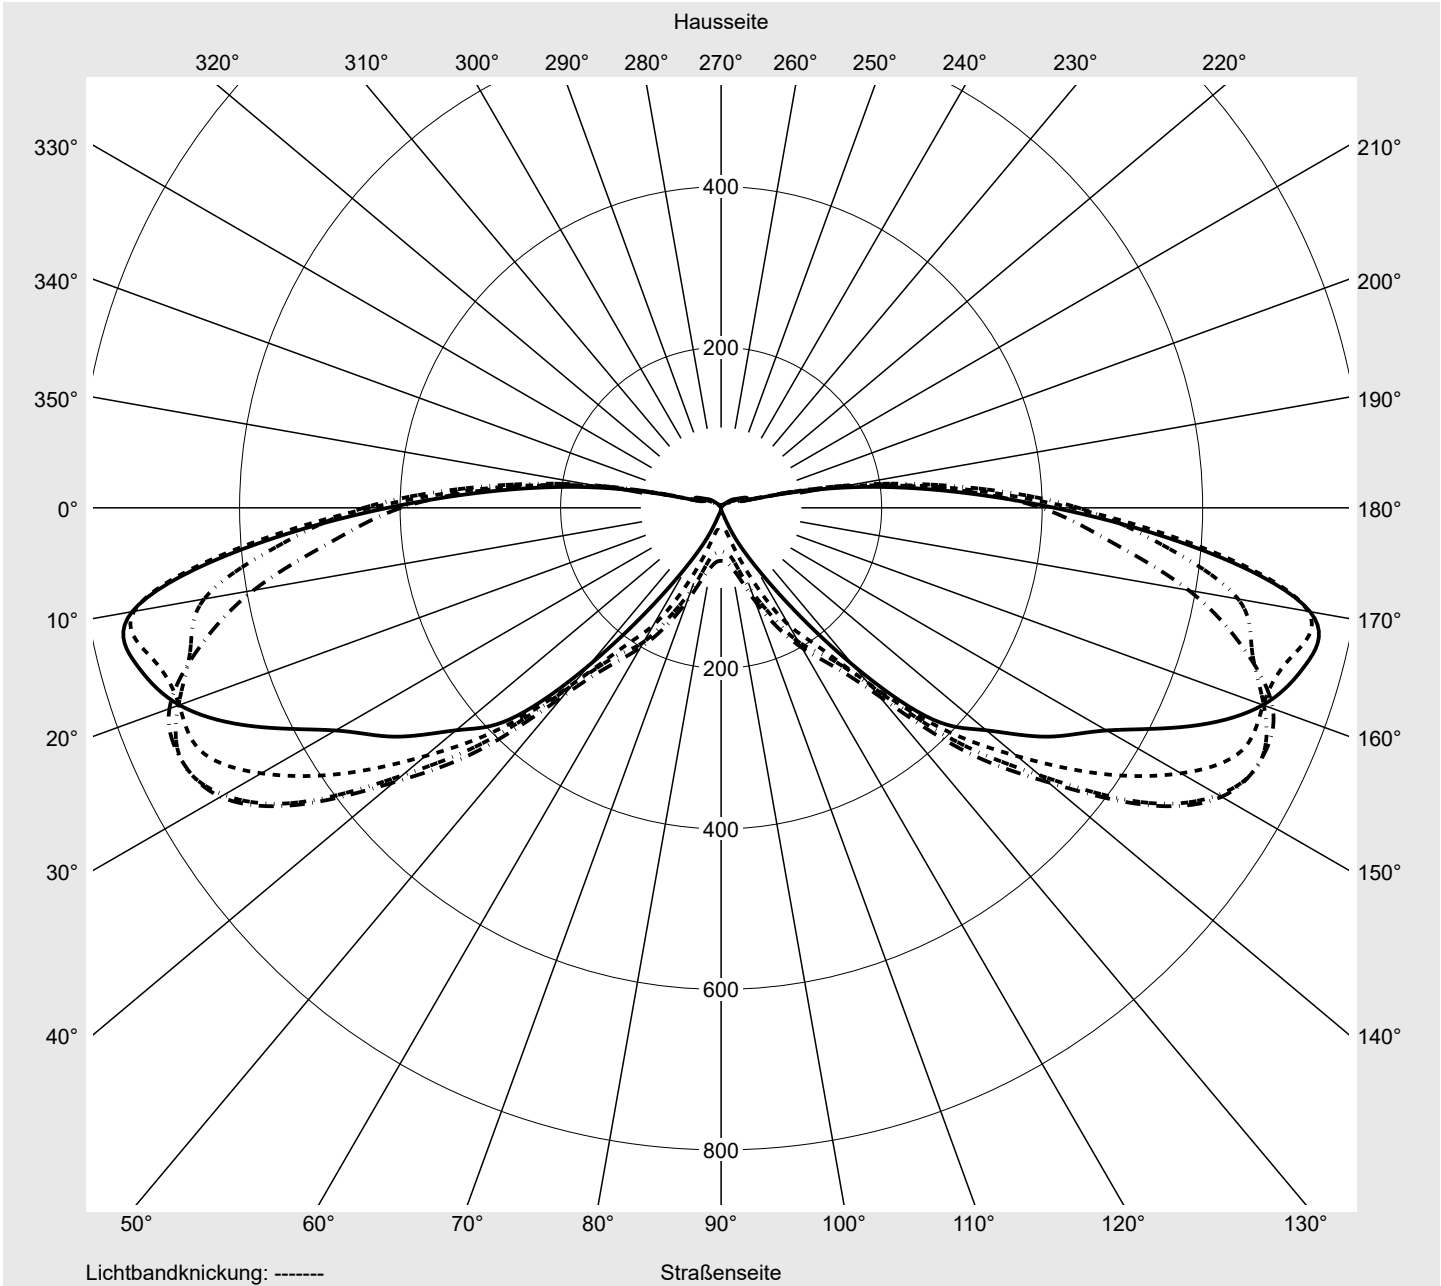

Lichttechnischer Prüfbefund

Familie Streetlight 11 midi LED	Bestell-Nr.: 5XC3N51F08ME EAN: 4058352559536	LP-Nummer 59457_167

Kegelmantelkurven in cd/klm   **KMK 72,5°**   **KMK 70°**   **KMK 67,5°**   **KMK 65°**   **siteco**

Lichttechnischer Prüfbefund

Familie Streetlight 11 midi LED	Bestell-Nr.: 5XC3N51F08ME EAN: 4058352559536	LP-Nummer 59457_167
Wertetabelle Lichtstärkemessung		Maximale Lichtstärke
		siteco

C- Ebenen	0° 180°	5° 175°	10° 170°	15° 165°	20° 160°	25° 155°	30° 150°	35° 145°	40° 140°	45° 135°	50° 130°	55° 125°	60° 120°
γ	Lichtstärke in cd/klm												
0,0°	83.9	83.9	83.9	83.9	83.9	83.9	83.9	83.9	83.9	83.9	83.9	83.9	83.9
2,5°	90.7	90.4	89.6	89.6	92.6	95.8	96.7	97.7	98.9	99.7	99.4	98.3	98.9
5,0°	90.1	90.9	91.0	90.8	93.4	99.4	105.1	110.0	112.1	113.3	116.6	120.2	123.6
7,5°	97.8	100.7	102.4	105.0	109.4	114.0	119.6	126.7	130.4	132.5	135.6	139.9	145.0
10,0°	103.6	106.4	110.5	116.9	123.4	128.7	132.7	139.3	141.8	143.6	147.6	151.3	157.4
12,5°	111.8	117.3	123.2	132.2	141.1	147.9	152.1	158.1	165.3	172.9	180.1	185.3	193.8
15,0°	125.2	133.6	145.8	157.3	166.0	174.5	179.6	187.6	195.8	203.8	214.1	219.5	222.2
17,5°	143.2	155.5	164.5	171.9	180.0	189.8	197.5	200.1	207.5	218.4	228.9	237.2	238.4
20,0°	156.4	173.2	183.5	200.0	215.7	230.8	239.2	240.9	243.5	246.5	255.5	265.9	271.5
22,5°	170.8	187.0	210.2	232.7	254.6	270.3	278.3	280.9	284.4	287.3	295.1	302.1	306.7
25,0°	181.3	201.9	229.5	255.3	285.9	298.3	297.6	301.1	310.9	320.5	327.1	336.2	345.9
27,5°	199.6	223.0	249.0	275.0	308.8	330.8	334.2	332.9	340.4	347.8	346.0	350.2	361.3
30,0°	229.9	263.1	284.9	308.6	336.3	357.1	363.1	360.8	363.2	367.2	369.3	373.6	377.3
32,5°	237.9	268.2	303.2	336.2	356.3	370.3	380.8	388.7	395.3	396.8	395.5	398.8	401.1
35,0°	229.2	258.8	302.6	339.1	361.7	384.4	397.9	409.4	417.6	415.7	411.6	408.9	410.5
37,5°	240.5	269.2	303.8	342.9	373.6	395.9	415.8	429.1	425.2	416.6	408.2	393.8	398.7
40,0°	258.4	286.2	322.8	361.1	388.8	409.4	426.1	433.8	426.7	417.1	404.6	397.1	398.3
42,5°	262.6	307.8	341.9	376.7	420.2	432.6	432.9	449.5	450.5	420.8	402.7	394.6	390.9
45,0°	271.8	332.1	375.9	398.6	420.7	449.8	466.6	471.6	458.9	428.9	404.4	386.4	378.1
47,5°	302.7	373.9	405.2	426.9	451.5	472.8	491.1	480.4	458.4	436.1	412.4	380.6	357.9
50,0°	327.0	400.8	432.0	455.7	461.1	473.9	487.7	483.4	462.4	434.6	408.1	362.7	325.3
52,5°	329.2	407.3	456.4	477.7	484.5	499.6	505.3	497.0	463.5	423.3	381.5	334.3	311.5
55,0°	343.4	414.5	489.4	530.3	545.3	562.1	551.7	525.4	475.1	419.2	362.9	303.1	278.0
57,5°	344.9	447.4	527.2	608.8	628.7	618.3	599.7	560.8	488.5	413.0	343.5	277.3	248.3
60,0°	365.5	499.4	616.7	712.2	709.4	673.8	648.7	595.7	500.0	408.6	330.9	277.1	243.0
62,5°	382.0	492.2	604.2	686.5	731.0	714.9	688.2	618.4	525.8	415.5	317.6	258.9	222.0
65,0°	398.7	488.0	591.6	673.3	731.6	742.3	720.1	645.3	532.0	427.9	306.2	239.1	201.3
67,5°	445.3	556.0	654.2	684.7	719.6	742.5	715.5	639.3	518.7	408.5	288.1	224.4	192.8
70,0°	437.2	611.3	742.9	732.2	718.6	715.8	661.6	577.7	481.2	388.9	284.8	211.1	168.8
72,5°	415.4	601.1	745.2	754.3	718.3	643.9	554.8	497.1	431.2	372.9	256.3	146.8	79.9
75,0°	395.0	544.9	656.0	682.3	642.3	531.3	429.6	403.8	358.9	245.3	111.8	36.6	10.0
77,5°	280.5	372.5	430.3	442.8	397.4	333.4	289.5	230.9	140.4	47.1	7.8	0.0	0.0
80,0°	118.6	154.3	189.4	194.9	165.3	140.7	101.2	41.4	8.9	0.0	0.0	0.0	0.0
82,5°	22.3	28.1	36.5	41.6	37.9	27.0	8.5	0.0	0.0	0.0	0.0	0.0	0.0
85,0°	0.0	0.0	0.0	0.1	0.2	0.1	0.0	0.0	0.0	0.0	0.0	0.0	0.0
87,5°	0.0	0.0	0.0	0.0	0.0	0.0	0.0	0.0	0.0	0.0	0.0	0.0	0.0
90,0°	0.0	0.0	0.0	0.0	0.0	0.0	0.0	0.0	0.0	0.0	0.0	0.0	0.0