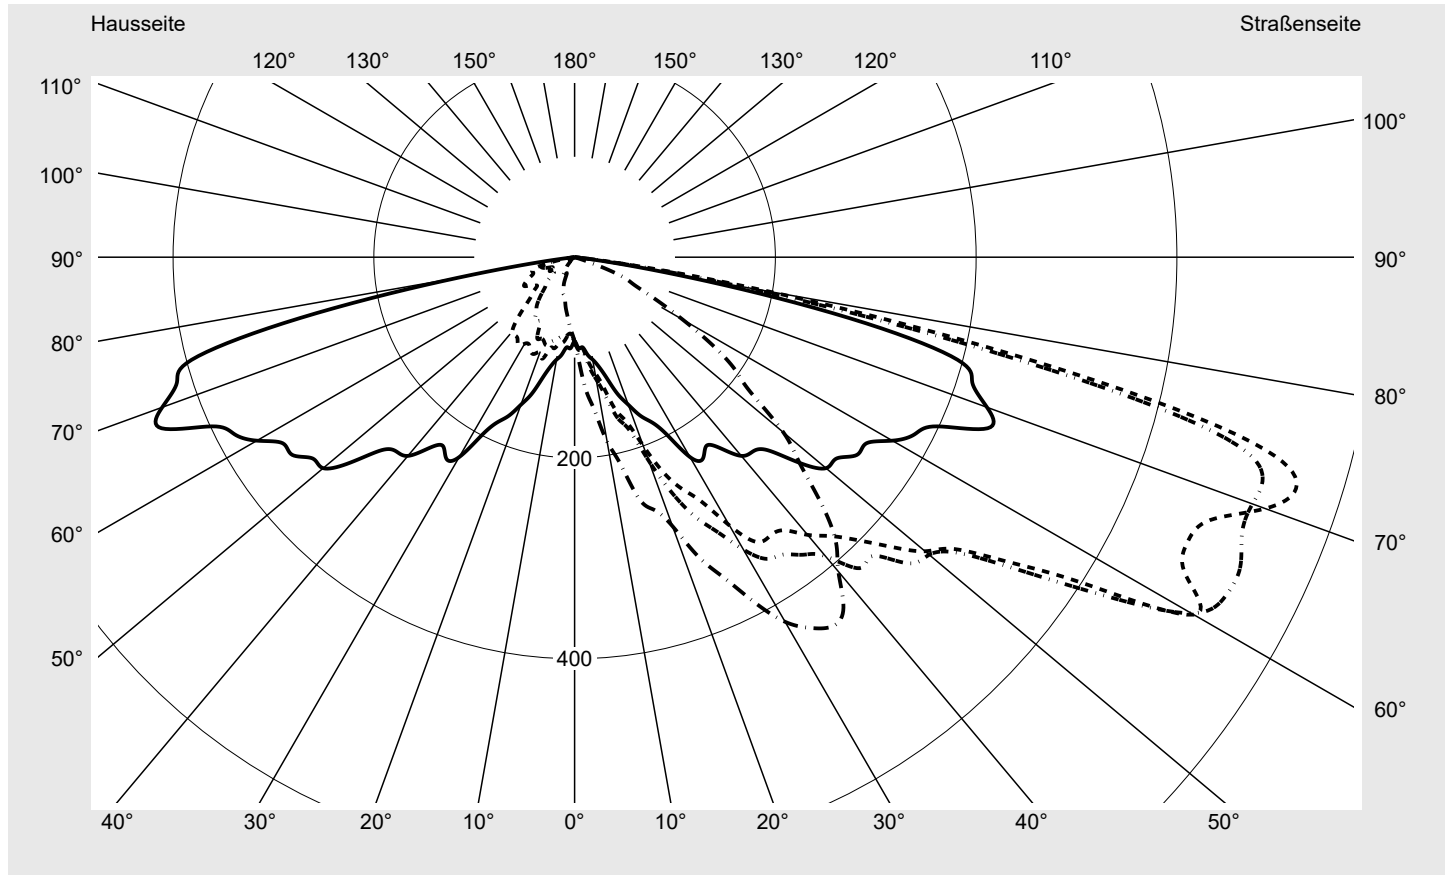

Lichttechnischer Prüfbefund

Familie
Streetlight 11 midi LED

Bestell-Nr.: 5XC3N51F08ME
EAN: 4058352559536

LP-Nummer
59457_167

Ausführung Mastansatz- / Mastaufsatzmontage
Optik asymmetrisch, extrem breit strahlend mit Back Light Control (ST1.0aB)
Abdeckung klar, PMMA
Bestückung LED 3000 K | CRI ≥ 70
Betriebsgerät EVG SITECO iQ
Bemessungswerte Nettolichtstrom = 15260 lm
 Systemleistung = 124.7 W
 Lichtausbeute = 122.4 lm/W

Seriendokumentation
28.09.2023

siteco

Lichtstärke in cd/klm

C180-0

C195-15

C200-20

C270-90

Imax: 754 cd/klm

Leuchtenbetriebswirkungsgrade

Eta	100.0%
Eta 0° - 90°	100.0%
Eta 90° - 180°	0.0%

Lichtstärkeklasse nach EN13201-2

Klasse:	G1
Imax 70°	742.9
Imax 80°	194.9
Imax 90°	0.0
Imax >90°	0.0
Imax >95°	0.0

Messbedingungen