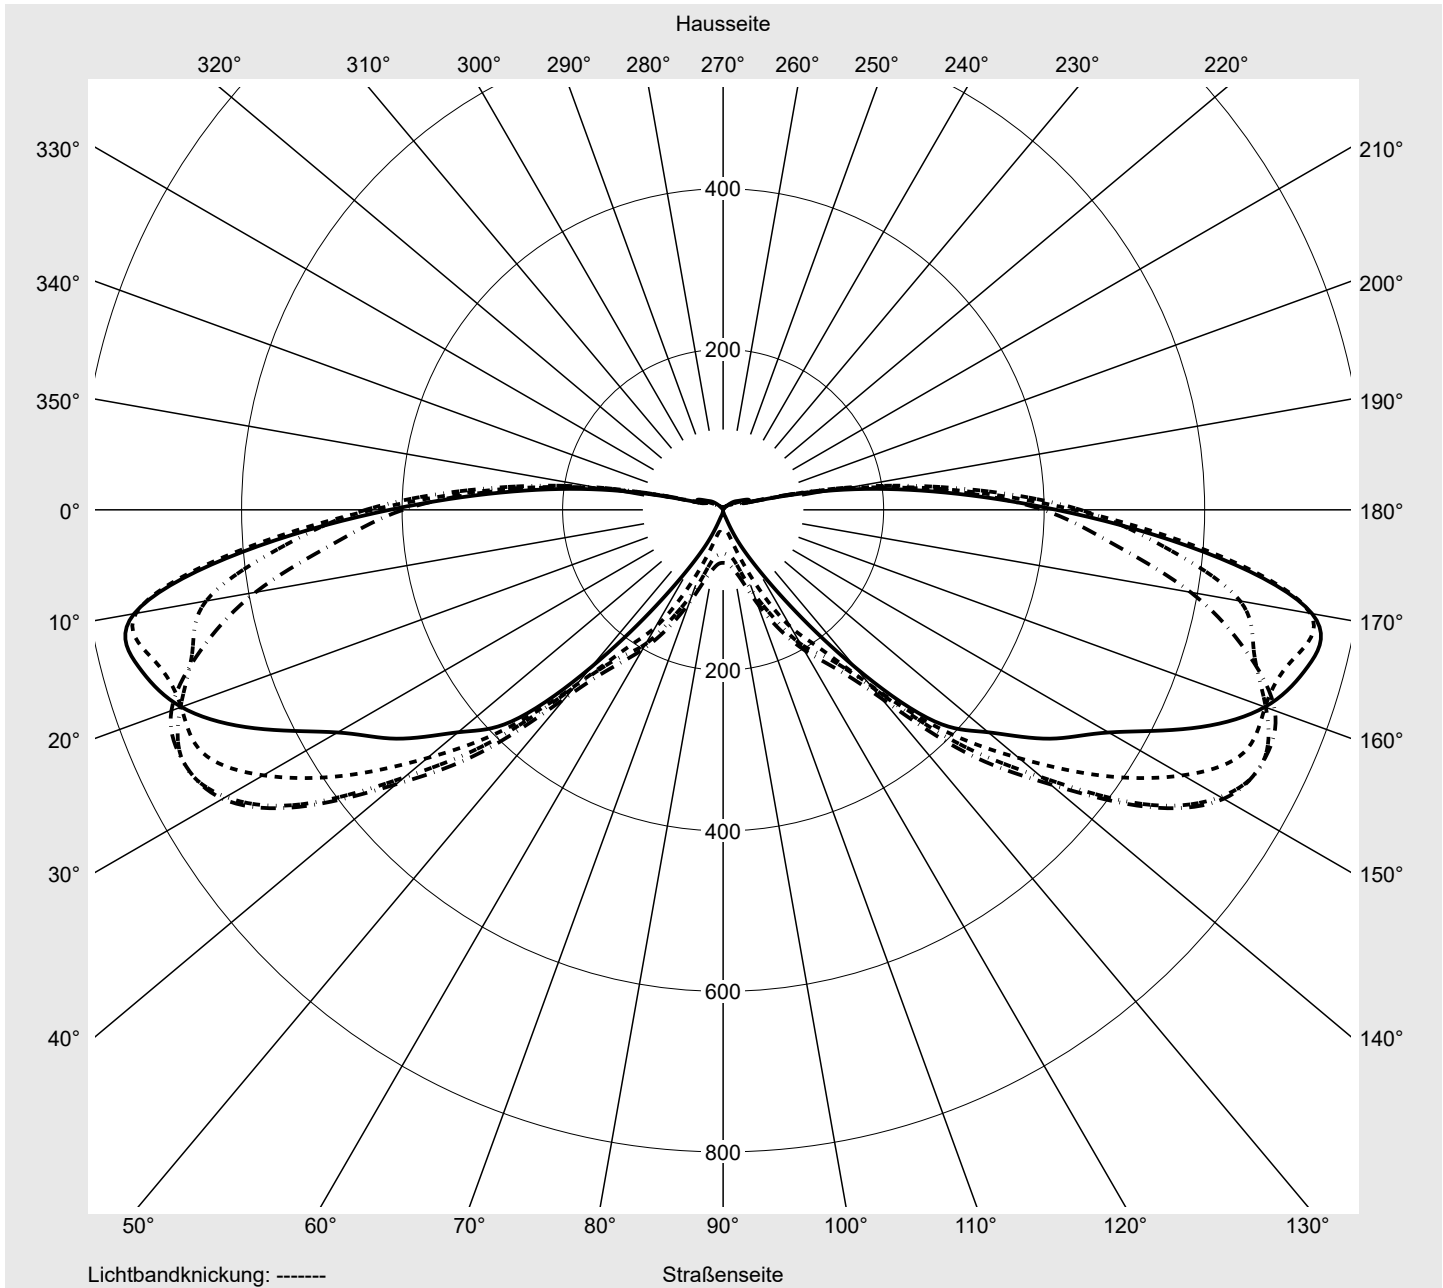

Abdeckung klar, PMMA

Bestückung LED 3000 K | CRI ≥ 70

Betriebsgerät EVG SITECO iQ - Smart Interface

Bemessungswerte Nettolichtstrom = 15260 lm
Systemleistung = 122.7 W
Lichtausbeute = 124.4 lm/W

Seriendokumentation
28.09.2023

siteco

Lichtstärke in cd/klm

C180-0

C195-15

C200-20

C270-90

Imax: 754 cd/klm

Leuchtenbetriebswirkungsgrade

Eta	100.0%
Eta 0° - 90°	100.0%
Eta 90° - 180°	0.0%

Lichtstärkeklasse nach EN13201-2

Klasse:	G1
Imax 70°	742.9
Imax 80°	194.9
Imax 90°	0.0
Imax >90°	0.0
Imax >95°	0.0

Messbedingungen

DIN EN 13032 und DIN 5032

Lichttechnischer Prüfbefund

Familie Streetlight 11 midi LED	Bestell-Nr.: 5XC3N51Y08ME EAN: 4058352856628	LP-Nummer 59457_193
---	---	-------------------------------

Kegelmantelkurven in cd/klm **KMK 72,5°** **KMK 70°** **KMK 67,5°** **KMK 65°** **siteco**