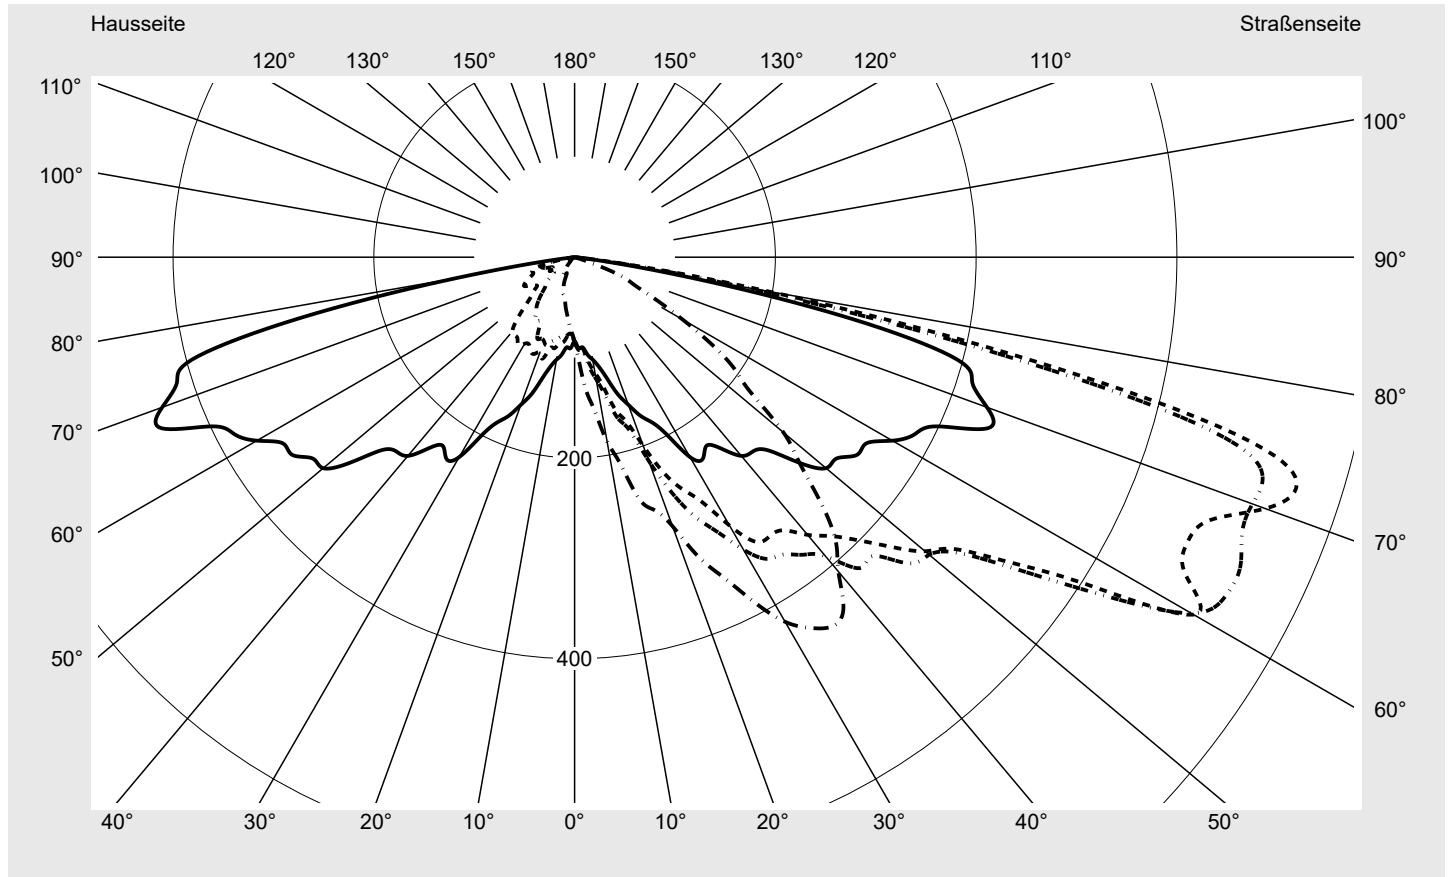

Abdeckung klar, PMMA

Bestückung LED 3000 K | CRI ≥ 70

Betriebsgerät EVG SITECO iQ - Smart Interface

Bemessungswerte Nettolichtstrom = 15260 lm
Systemleistung = 122.7 W
Lichtausbeute = 124.4 lm/W

Seriendokumentation
28.09.2023

siteco

Lichtstärke in cd/klm

C180-0

C195-15

C200-20

C270-90

Imax: 754 cd/klm

Leuchtenbetriebswirkungsgrade

Eta	100.0%
Eta 0° - 90°	100.0%
Eta 90° - 180°	0.0%

Lichtstärkeklasse nach EN13201-2

Klasse:	G1
Imax 70°	742.9
Imax 80°	194.9
Imax 90°	0.0
Imax >90°	0.0
Imax >95°	0.0

Messbedingungen

DIN EN 13032 und DIN 5032