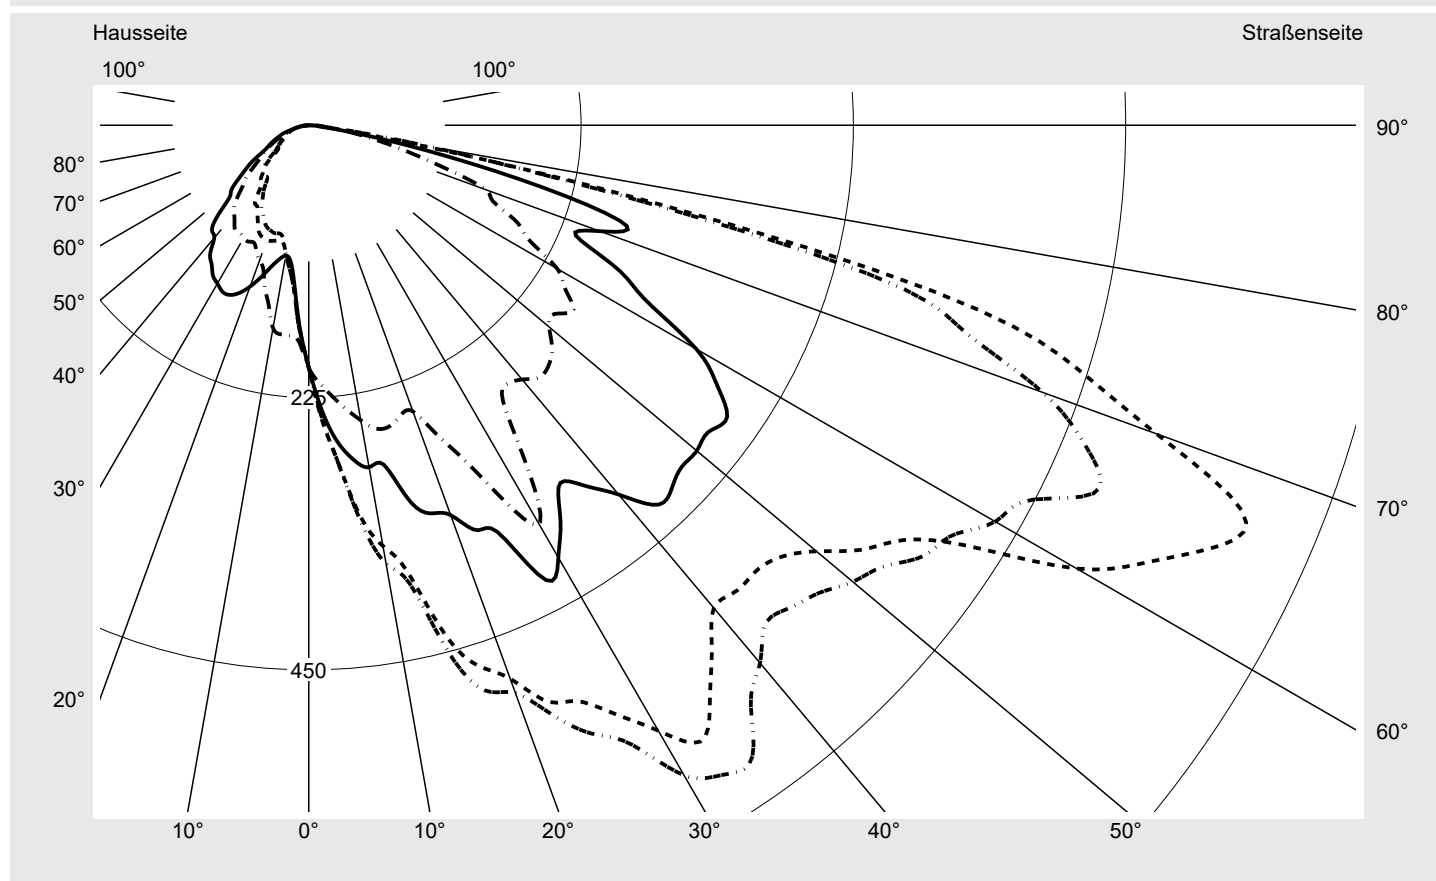

Lichttechnischer Prüfbefund

Familie
Streetlight 11 midi LED

Bestell-Nr.: 5XC3F61F08ME
EAN: 4058352991831

LP-Nummer
58932_218

Ausführung Mastansatz- / Mastaufsatzmontage
Optik Fußgängerüberweg, asymmetrisch rechts strahlend (PC-R)
Abdeckung klar, PMMA
Bestückung LED 2700 K | CRI ≥ 70
Betriebsgerät EVG SITECO iQ
Bemessungswerte Nettolichtstrom = 13830 lm
 Systemleistung = 123.9 W
 Lichtausbeute = 111.6 lm/W

Seriendokumentation
30.11.2023

siteco

Lichtstärke in cd/klm

C180-0

C205-25

C210-30

C270-90

Imax: 835 cd/klm

Leuchtenbetriebswirkungsgrade

Eta	100.0%
Eta 0° - 90°	100.0%
Eta 90° - 180°	0.0%

Lichtstärkeklasse nach EN13201-2

Klasse:	G3
Imax 70°	745.4
Imax 80°	99.8
Imax 90°	0.0
Imax >90°	0.0
Imax >95°	0.0

Messbedingungen