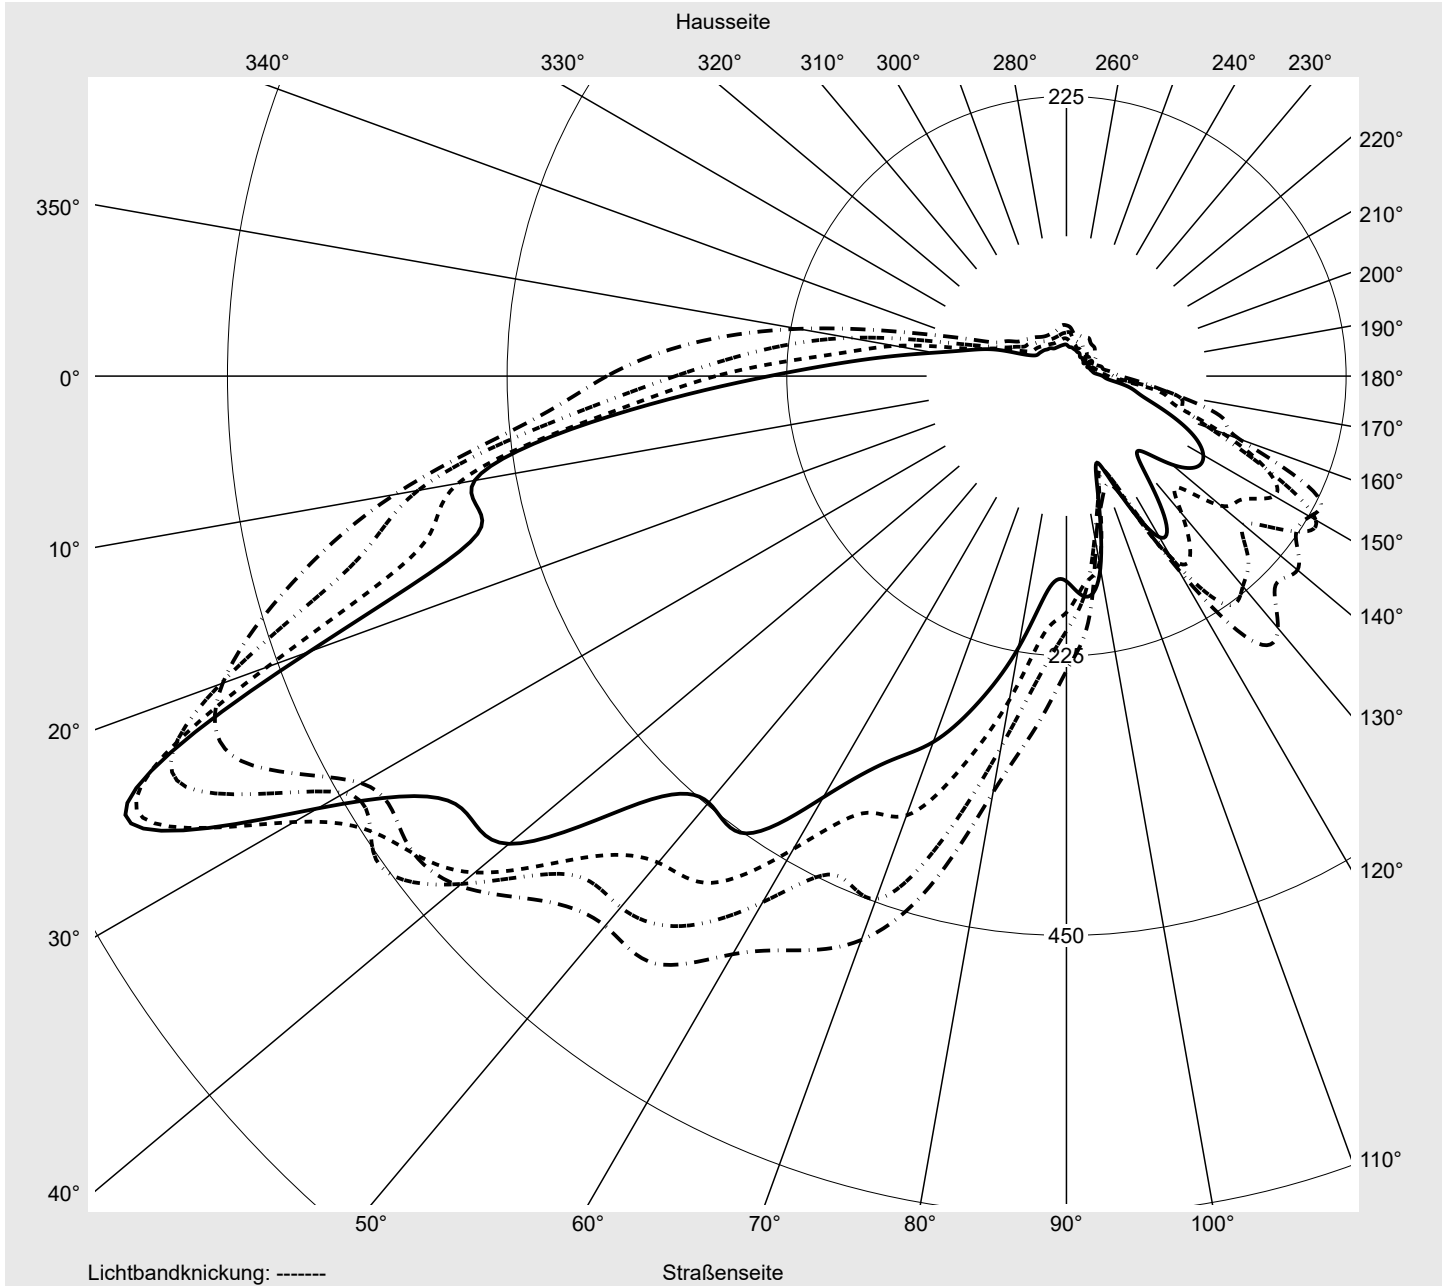

Lichttechnischer Prüfbefund

Familie
Streetlight 11 midi LED

Bestell-Nr.: 5XC3F61F08ME
EAN: 4058352991831

LP-Nummer
58932_218

Ausführung Mastansatz- / Mastaufsatzmontage
Optik Fußgängerüberweg, asymmetrisch rechts strahlend (PC-R)
Abdeckung klar, PMMA
Bestückung LED 2700 K | CRI ≥ 70
Betriebsgerät EVG SITECO iQ
Bemessungswerte Nettolichtstrom = 13830 lm
 Systemleistung = 123.9 W
 Lichtausbeute = 111.6 lm/W

Seriendokumentation
30.11.2023

siteco

Lichtstärke in cd/klm

C180-0

C205-25

C210-30

C270-90

Imax: 835 cd/klm

Leuchtenbetriebswirkungsgrade

Eta	100.0%
Eta 0° - 90°	100.0%
Eta 90° - 180°	0.0%

Lichtstärkeklasse nach EN13201-2

Klasse:	G3
Imax 70°	745.4
Imax 80°	99.8
Imax 90°	0.0
Imax >90°	0.0
Imax >95°	0.0

Messbedingungen

Kegelmantelkurven in cd/klm **KMK 67,5°** **KMK 65°** **KMK 62,5°** **KMK 60°**

Lichttechnischer Prüfbefund

Familie Streetlight 11 midi LED	Bestell-Nr.: 5XC3F61F08ME EAN: 4058352991831	LP-Nummer 58932_218
Wertetabelle Lichtstärkemessung		Maximale Lichtstärke
		siteco