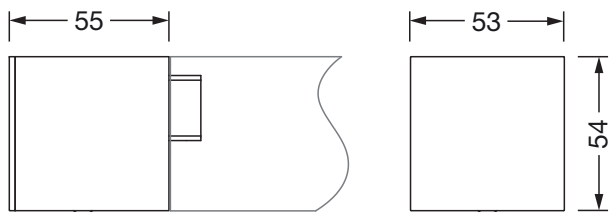

Material, Farbe

- Gehäuse: Alu-Strangpreßprofil, eloxiert, verkehrsweiß (RAL 9016), für Leuchten mit Darklight-Reflektor
- Farbangabe: verkehrsweiß (RAL 9016)

Montage

- Montageart, Montageort: Einsteckmontage, an der Leuchte
- Montagehöhe: 2,5..5m
- Anordnung: Einzel-/Bandanordnung
- Zusatz: für Anbauleuchten, für Pendelleuchten

Abmessung, Gewicht

- Länge: 55mm
- Breite: 53mm
- Höhe: 54mm
- Gewicht: 0,2kg

Eingänge

1x PIR-Bewegungssensor

- Anschluss: PIR-Sensor (Passiv-Infrarot)

Bestell-Nr.: 59MX2BD000WA | GTIN (EAN): 4058352602782

Maße: Sil21,SensMoPR3S,draht

Sensor PR3

Mh	R	T	P
2,5m	ca. 3x3m	ca. 4x5m	ca. 2x2m
3,5m	ca. 4x4m	ca. 5x6m	ca. 3x3m

Bei der Ausführungsplanung zur Elektroinstallation ist zwingend die Montageanleitung zu beachten (zu finden unter www.siteco.com)
 Toleranzen bezogen auf thermische, elektrische und photometrische Daten entsprechend IEC 62722
 Stand 05.01.2024 - Änderungen und Irrtümer vorbehalten - Vergewissern Sie sich, dass Sie immer den neuesten Stand verwenden -