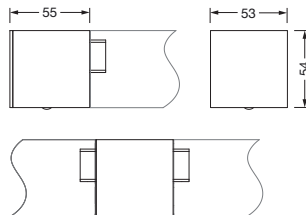

Bestell-Nr.: 59MX2BD000WA | GTIN (EAN): 4058352602782

Produktbeschreibung: Sil21,SensMoPR3S,draht

Silica® 21Sensor-Modul PR3-S, Slave, zentrale Steuerung, dimmbar,
Montageanordnung: Einzel-/Bandanordnung, Montageart: Einsteckmontage,
Montageort: an der Leuchte, aus Alu-Strangpreßprofil, Schutzart (gesamt):
IP20, Schutzklasse (gesamt): SK I (Schutzerdung), Prüfzeichen: CE, 1 x PIR-
Bewegungssensor, 1 x Lichtsensor, Verpackungseinheit: 1 Stück

IP 20

Gew. (kg): 0,2
GTIN (EAN): 4058352602782