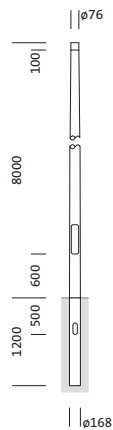

Bestell-Nr.: 5NY231780KM00 | GTIN (EAN): 4039806382429

Produktbeschreibung: Mast, kon. rd, St, verz, 8m, Ø76

Mast, Mast, konisch rund, aus Stahl, verzinkt, Höhe: 8,0m, Zopfmaß: 76mm (Aufsatz), Erdstück: h= 1200mm / Ø= 168mm, Norm: DIN EN 40, Verpackungseinheit: 1 Stück

Gew. (kg): 91,3  
GTIN (EAN): 4039806382429

**Bestell-Nr.:** 5NY231780KM00 | **GTIN (EAN):** 4039806382429

**Technische Detailbeschreibung:** Mast,kon.rd,St,verz,8m,Ø76

#### Kenndaten

- Produkttyp: Mast
- Produktname: Mast
- Bestell-Nr.: 5NY231780KM00

#### Abmessung, Gewicht

- Höhe: 8,0m
- Gewicht: 91,3kg
- Mastzopf: Zopfmaß: 76mm
- Erdstück: h= 1200mm / Ø= 168mm

Bestell-Nr.: 5NY231780KM00 | GTIN (EAN): 4039806382429

Maße: Mast, kon. rd, St, verz, 8m, Ø76