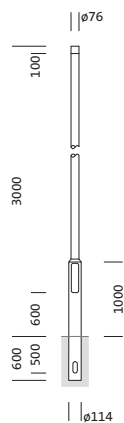

Bestell-Nr.: 5NY231730AM08 | **GTIN (EAN):** 4039806381507

Produktbeschreibung: Mast,zyl.abges,St,pulv,DB702S,3m,Ø76

Mast, Mast, zylindrisch abgesetzt, aus Stahl, pulverbeschichtet, Siteco® eisenglimmer (DB 702S), Höhe: 3m, Zopfmaß: 76mm (Aufsatz), Erdstück: h= 600mm / Ø= 114mm, Norm: DIN EN 40, Verpackungseinheit: 1 Stück

Gew. (kg): 23,0
GTIN (EAN): 4039806381507

Bestell-Nr.: 5NY231730AM08 | **GTIN (EAN):** 4039806381507

Technische Detailbeschreibung: Mast,zyl.abges,St,pulv,DB702S,3m,Ø76

Kenndaten

- Produkttyp: Mast
- Produktname: Mast
- Bestell-Nr.: 5NY231730AM08

Zertifikate, Standards

- Norm: DIN EN 40

Material, Farbe

- Mast: Stahl, pulverbeschichtet, Siteco® eisenglimmer (DB 702S), zylindrisch abgesetzt
- Farbangabe: Siteco® eisenglimmer (DB 702S)

Abmessung, Gewicht

- Höhe: 3m
- Gewicht: 23,0kg
- Mastzopf: Zopfmaß: 76mm
- Erdstück: h= 600mm / Ø= 114mm

Bestell-Nr.: 5NY231730AM08 | GTIN (EAN): 4039806381507

Maße: Mast,zyl.abges,St,pulv,DB702S,3m,Ø76