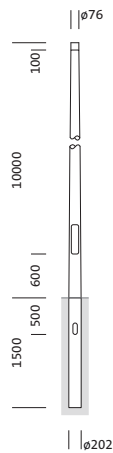

Bestell-Nr.: 5NY231710KM08 | **GTIN (EAN):** 4039806381460

Produktbeschreibung: Mast,kon.rd,St,pulv,DB702S,10m,Ø76

Mast, Mast, konisch rund, aus Stahl, pulverbeschichtet, Siteco® eisenglimmer (DB 702S), Höhe: 10m, Zopfmaß: 76mm (Aufsatz), Erdstück: h= 1500mm / Ø= 202mm, Norm: DIN EN 40, Verpackungseinheit: 1 Stück

Gew. (kg): 131,5
GTIN (EAN): 4039806381460

Bestell-Nr.: 5NY231710KM08 | **GTIN (EAN):** 4039806381460

Technische Detailbeschreibung: Mast,kon.rd,St,pulv,DB702S,10m,Ø76

Kenndaten

- Produkttyp: Mast
- Produktname: Mast
- Bestell-Nr.: 5NY231710KM08

Zertifikate, Standards

- Norm: DIN EN 40

Material, Farbe

- Mast: Stahl, pulverbeschichtet, Siteco® eisenglimmer (DB 702S), konisch rund
- Farbangabe: Siteco® eisenglimmer (DB 702S)

Abmessung, Gewicht

- Höhe: 10m
- Gewicht: 131,5kg
- Mastzopf: Zopfmaß: 76mm
- Erdstück: h= 1500mm / Ø= 202mm

Bestell-Nr.: 5NY231710KM08 | GTIN (EAN): 4039806381460

Maße: Mast,kon.rd,St,pulv,DB702S,10m,Ø76