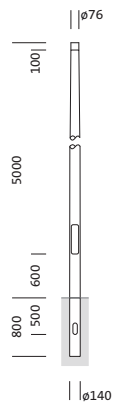

**Bestell-Nr.:** 5NY231750KM08 | **GTIN (EAN):** 4039806382221

**Produktbeschreibung:** Mast,kon.rd,St,pulv,DB702S,5m,Ø76

Mast, Mast, konisch rund, aus Stahl, pulverbeschichtet, Siteco® eisenglimmer (DB 702S), Höhe: 5,0m, Zopfmaß: 76mm (Aufsatz), Erdstück: h= 800mm / Ø= 140mm, Norm: DIN EN 40, Verpackungseinheit: 1 Stück

Gew. (kg): 34,0  
GTIN (EAN): 4039806382221

**Bestell-Nr.:** 5NY231750KM08 | **GTIN (EAN):** 4039806382221

**Technische Detailbeschreibung:** Mast,kon.rd,St,pulv,DB702S,5m,Ø76

#### Kenndaten

- Produkttyp: Mast
- Produktname: Mast
- Bestell-Nr.: 5NY231750KM08

#### Abmessung, Gewicht

- Höhe: 5,0m
- Gewicht: 34,0kg
- Mastzopf: Zopfmaß: 76mm
- Erdstück: h= 800mm / Ø= 140mm

Bestell-Nr.: 5NY231750KM08 | GTIN (EAN): 4039806382221

Maße: Mast,kon.rd,St,pulv,DB702S,5m,Ø76